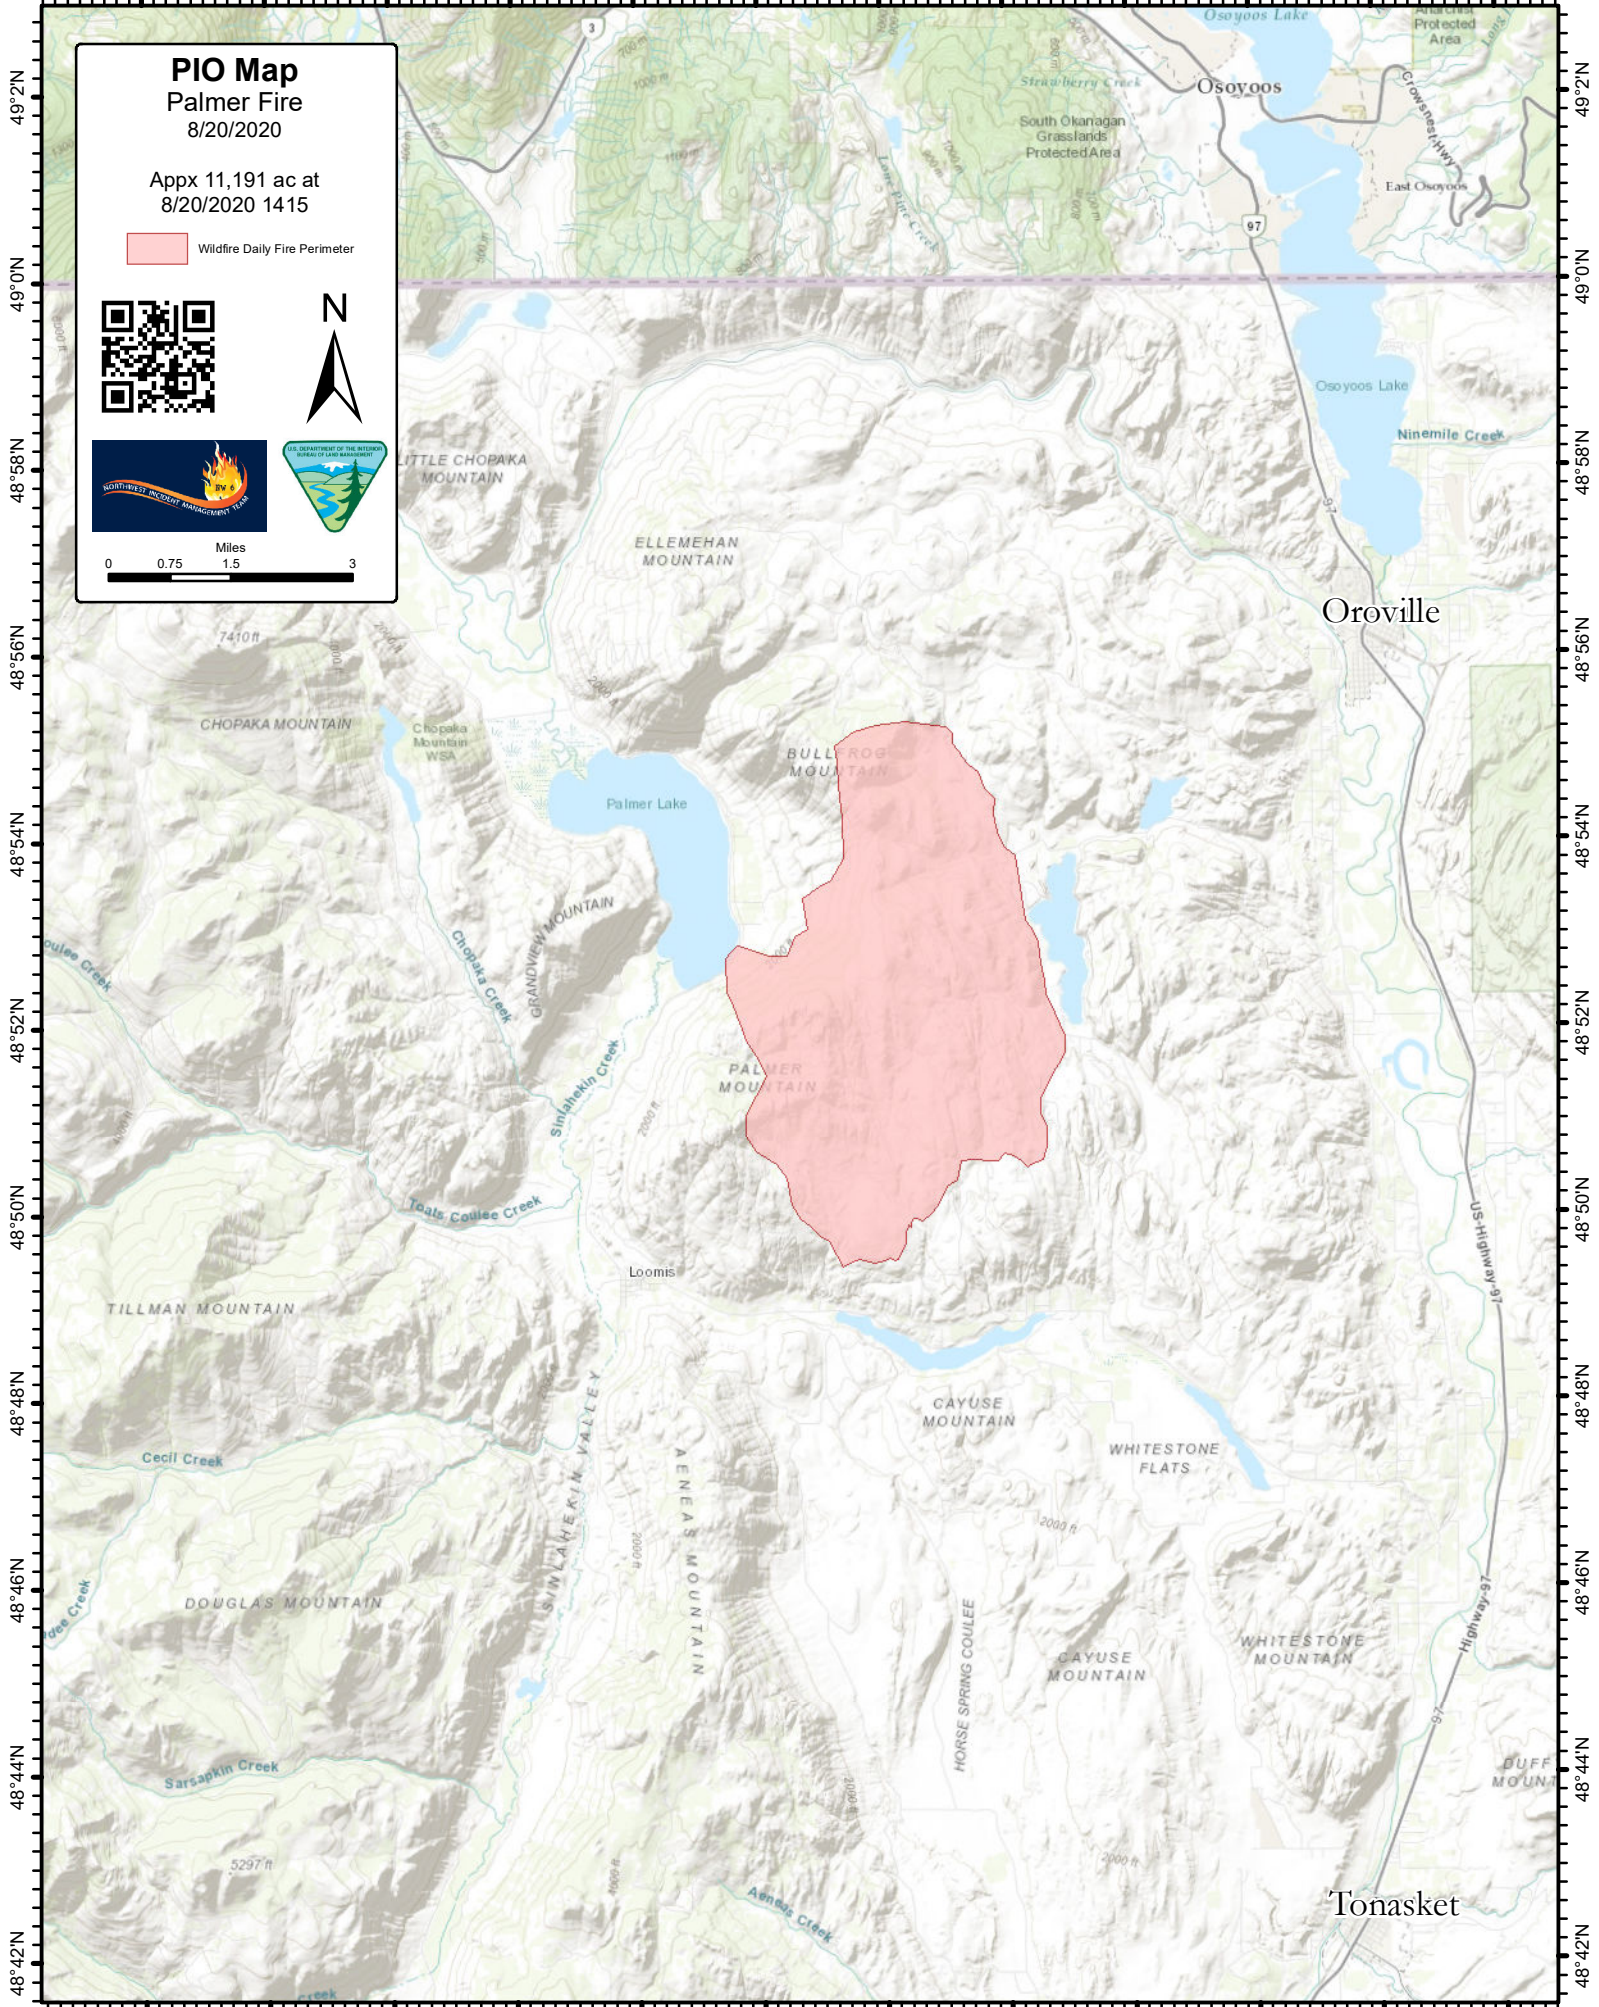

119°46'W 119°44'W 119°42'W 119°40'W 119°38'W 119°36'W 119°34'W 119°32'W 119°30'W 119°28'W 119°26'W 119°24'W

PIO Map
Palmer Fire
8/20/2020

Appx 11,191 ac at
8/20/2020 1415

 Wildfire Daily Fire Perimeter

Miles
0 0.75 1.5 3

119°46'W 119°44'W 119°42'W 119°40'W 119°38'W 119°36'W 119°34'W 119°32'W 119°30'W 119°28'W 119°26'W 119°24'W