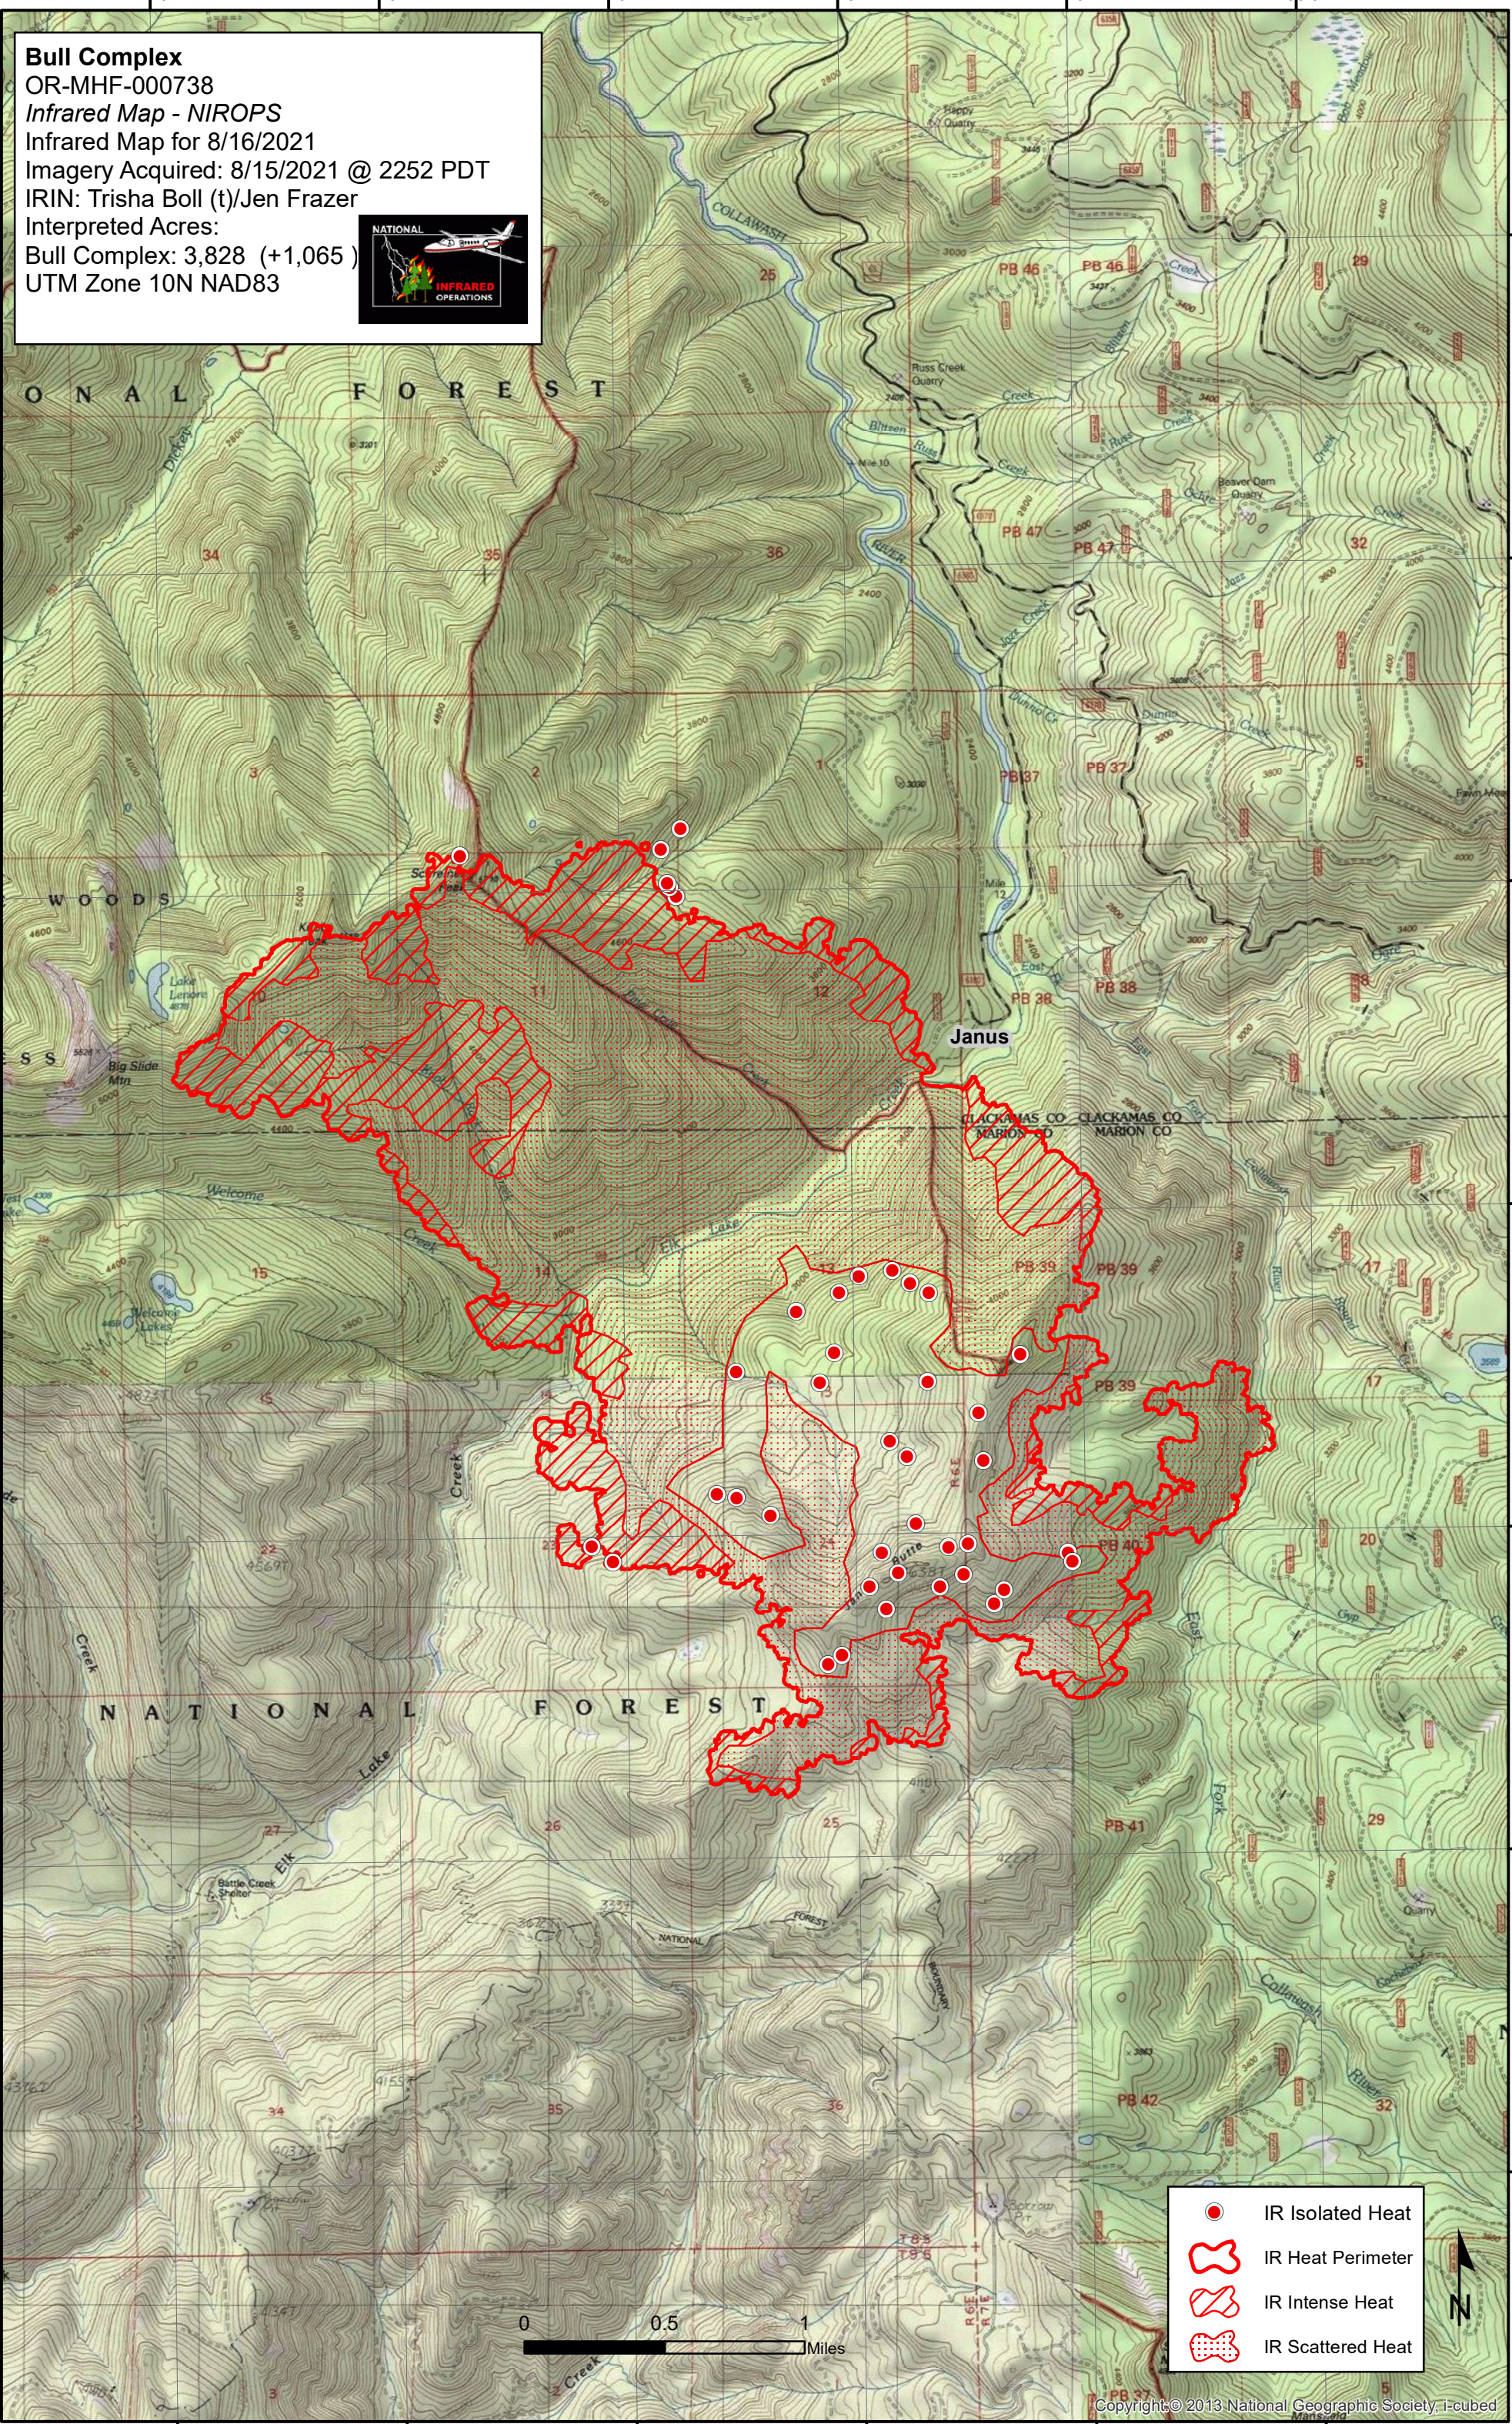

122°4'0"W 122°3'0"W 122°2'0"W 122°1'0"W 122°0'0"W 121°59'0"W

Bull Complex
OR-MHF-000738
Infrared Map - NIROPS
Infrared Map for 8/16/2021
Imagery Acquired: 8/15/2021 @ 2252 PDT
IRIN: Trisha Boll (t)/Jen Frazer
Interpreted Acres:
Bull Complex: 3,828 (+1,065)
UTM Zone 10N NAD83

44°56'0"N
44°55'0"N
44°54'0"N
44°53'0"N
44°52'0"N
44°51'0"N
44°50'0"N

44°56'0"N
44°55'0"N
44°54'0"N
44°53'0"N
44°52'0"N
44°51'0"N
44°50'0"N

-  IR Isolated Heat
-  IR Heat Perimeter
-  IR Intense Heat
-  IR Scattered Heat

122°4'0"W 122°3'0"W 122°2'0"W 122°1'0"W 122°0'0"W 121°59'0"W