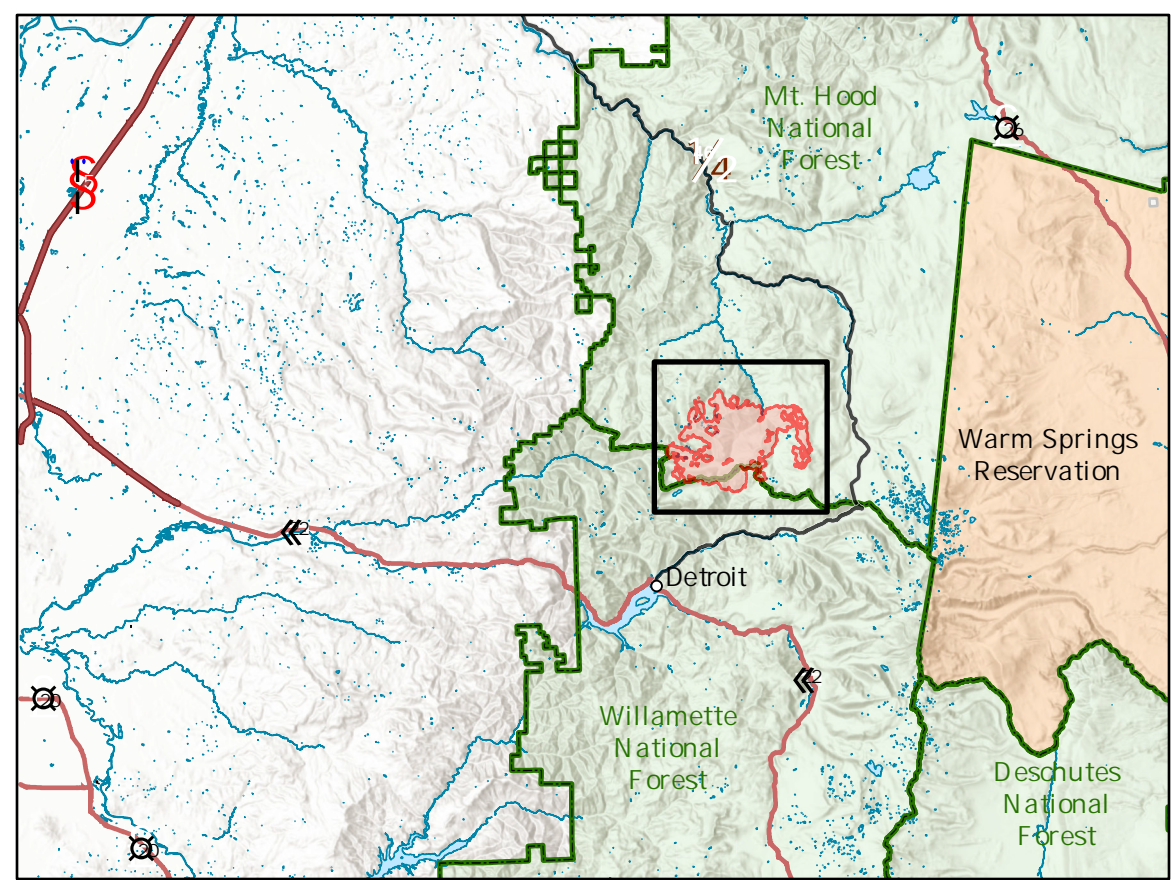

Progression

Bull Complex
OR-MHF-000753
9/13/2021 Day

19,950 acres at 9/12/2021 @ 2336

⊗ Points of Origin

Date: Acres: Growth

Aug 04:	178 ac:	178 ac
Aug 05:	352 ac:	174 ac
Aug 06:	445 ac:	93 ac
Aug 08:	527 ac:	82 ac
Aug 09:	596 ac:	69 ac
Aug 10:	660 ac:	64 ac
Aug 11:	805 ac:	145 ac
Aug 12:	1156 ac:	351 ac
Aug 13:	1328 ac:	172 ac
Aug 14:	2849 ac:	1521 ac
Aug 15:	3833 ac:	984 ac
Aug 16:	5124 ac:	1291 ac
Aug 18:	5764 ac:	640 ac
Aug 19:	6265 ac:	501 ac
Aug 21:	6581 ac:	316 ac
Aug 22:	6659 ac:	78 ac
Aug 23:	6964 ac:	305 ac
Aug 24:	7457 ac:	493 ac
Aug 25:	7767 ac:	310 ac
Aug 26:	8538 ac:	771 ac
Aug 27:	8926 ac:	388 ac
Aug 28:	9397 ac:	471 ac
Aug 29:	10369 ac:	972 ac
Aug 30:	10716 ac:	347 ac
Aug 31:	10972 ac:	256 ac
Sep 01:	11330 ac:	358 ac
Sep 02:	13194 ac:	1864 ac
Sep 03:	14600 ac:	1406 ac
Sep 04:	15804 ac:	1204 ac
Sep 05:	16724 ac:	920 ac
Sep 06:	17201 ac:	477 ac
Sep 07:	17962 ac:	761 ac
Sep 08:	19349 ac:	1387 ac
Sep 12:	19950 ac:	601 ac

0 0.5 1
Miles

NR Team 4
9/13/2021 0532
Acres from IR
North American 1983 Datum, LatLong Grid