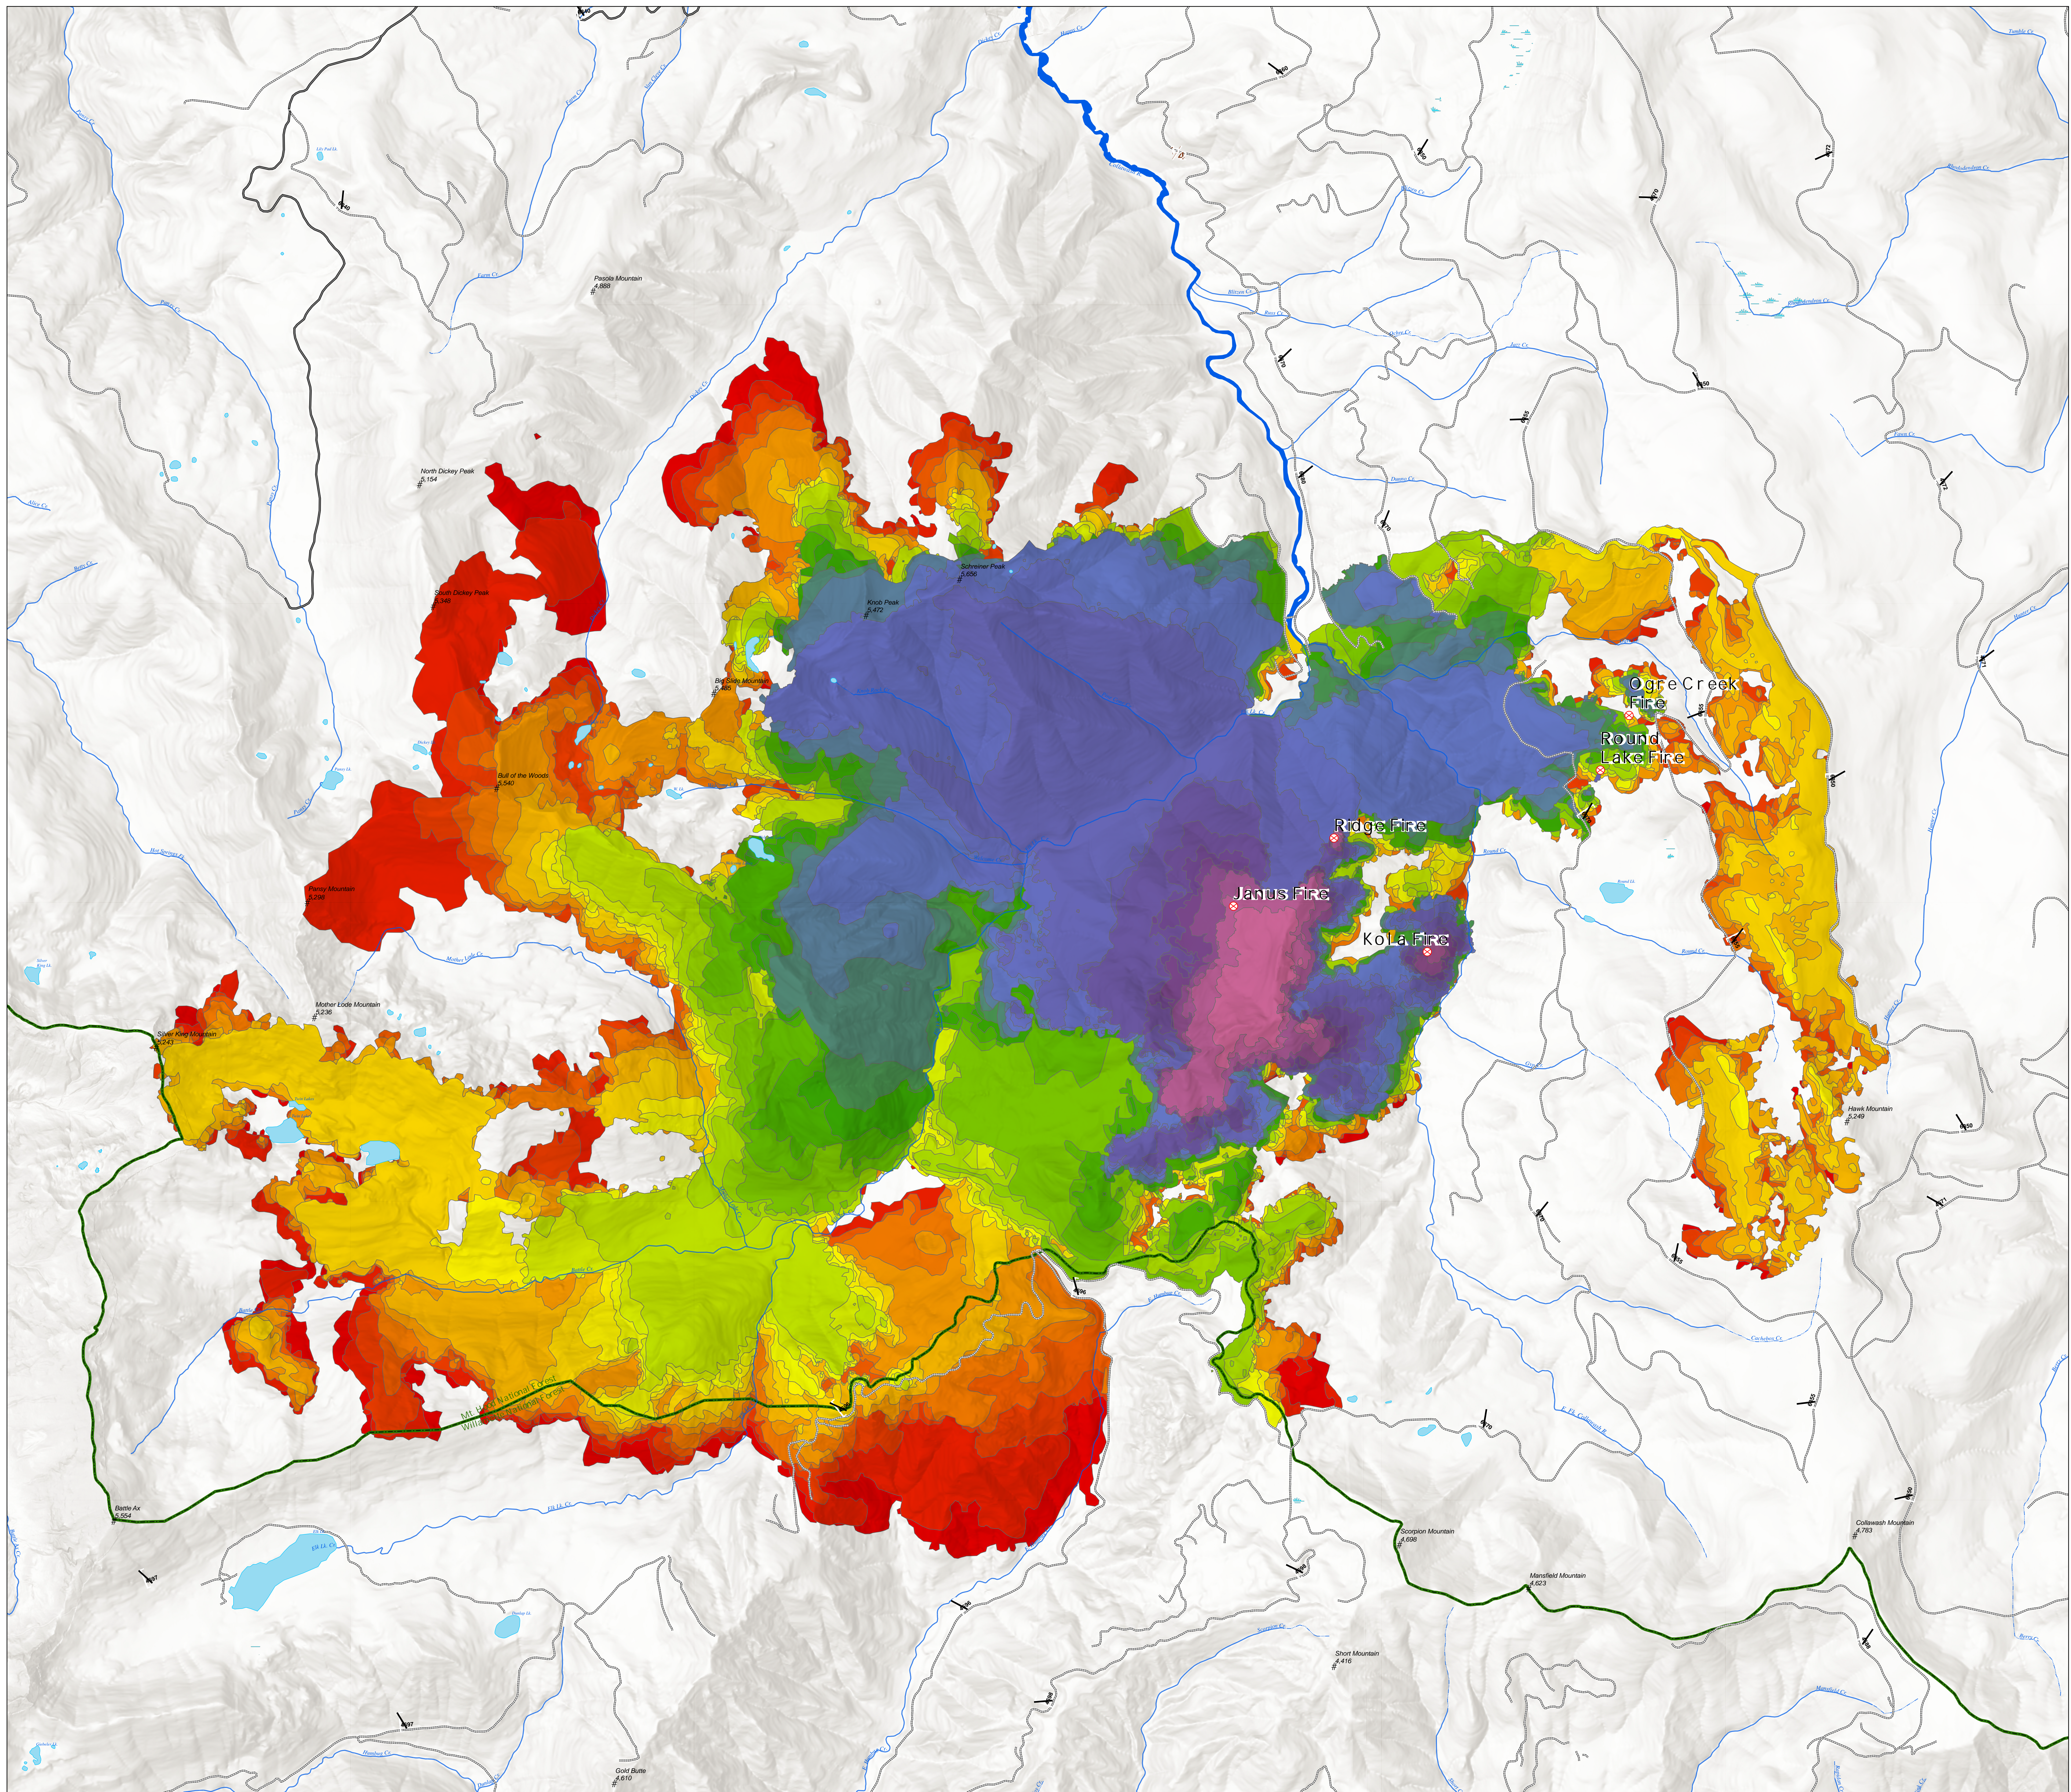

Progression

Bull Complex
OR-MHF-000753
9/13/2021 Day

19,950 acres at 9/12/2021 @ 2336

⊗ Points of Origin

Date: Acres: Growth

Aug 04:	178 ac:	178 ac
Aug 05:	352 ac:	174 ac
Aug 06:	445 ac:	93 ac
Aug 08:	527 ac:	82 ac
Aug 09:	596 ac:	69 ac
Aug 10:	660 ac:	64 ac
Aug 11:	805 ac:	145 ac
Aug 12:	1156 ac:	351 ac
Aug 13:	1328 ac:	172 ac
Aug 14:	2849 ac:	1521 ac
Aug 15:	3833 ac:	984 ac
Aug 16:	5124 ac:	1291 ac
Aug 18:	5764 ac:	640 ac
Aug 19:	6265 ac:	501 ac
Aug 21:	6581 ac:	316 ac
Aug 22:	6659 ac:	78 ac
Aug 23:	6964 ac:	305 ac
Aug 24:	7457 ac:	493 ac
Aug 25:	7767 ac:	310 ac
Aug 26:	8538 ac:	771 ac
Aug 27:	8926 ac:	388 ac
Aug 28:	9397 ac:	471 ac
Aug 29:	10369 ac:	972 ac
Aug 30:	10716 ac:	347 ac
Aug 31:	10972 ac:	256 ac
Sep 01:	11330 ac:	358 ac
Sep 02:	13194 ac:	1864 ac
Sep 03:	14600 ac:	1406 ac
Sep 04:	15804 ac:	1204 ac
Sep 05:	16724 ac:	920 ac
Sep 06:	17201 ac:	477 ac
Sep 07:	17962 ac:	761 ac
Sep 08:	19349 ac:	1387 ac
Sep 12:	19950 ac:	601 ac

0 0.5 1
Miles

NR Team 4
9/13/2021 0532
Acres from IR
North American 1983 Datum, LatLong Grid