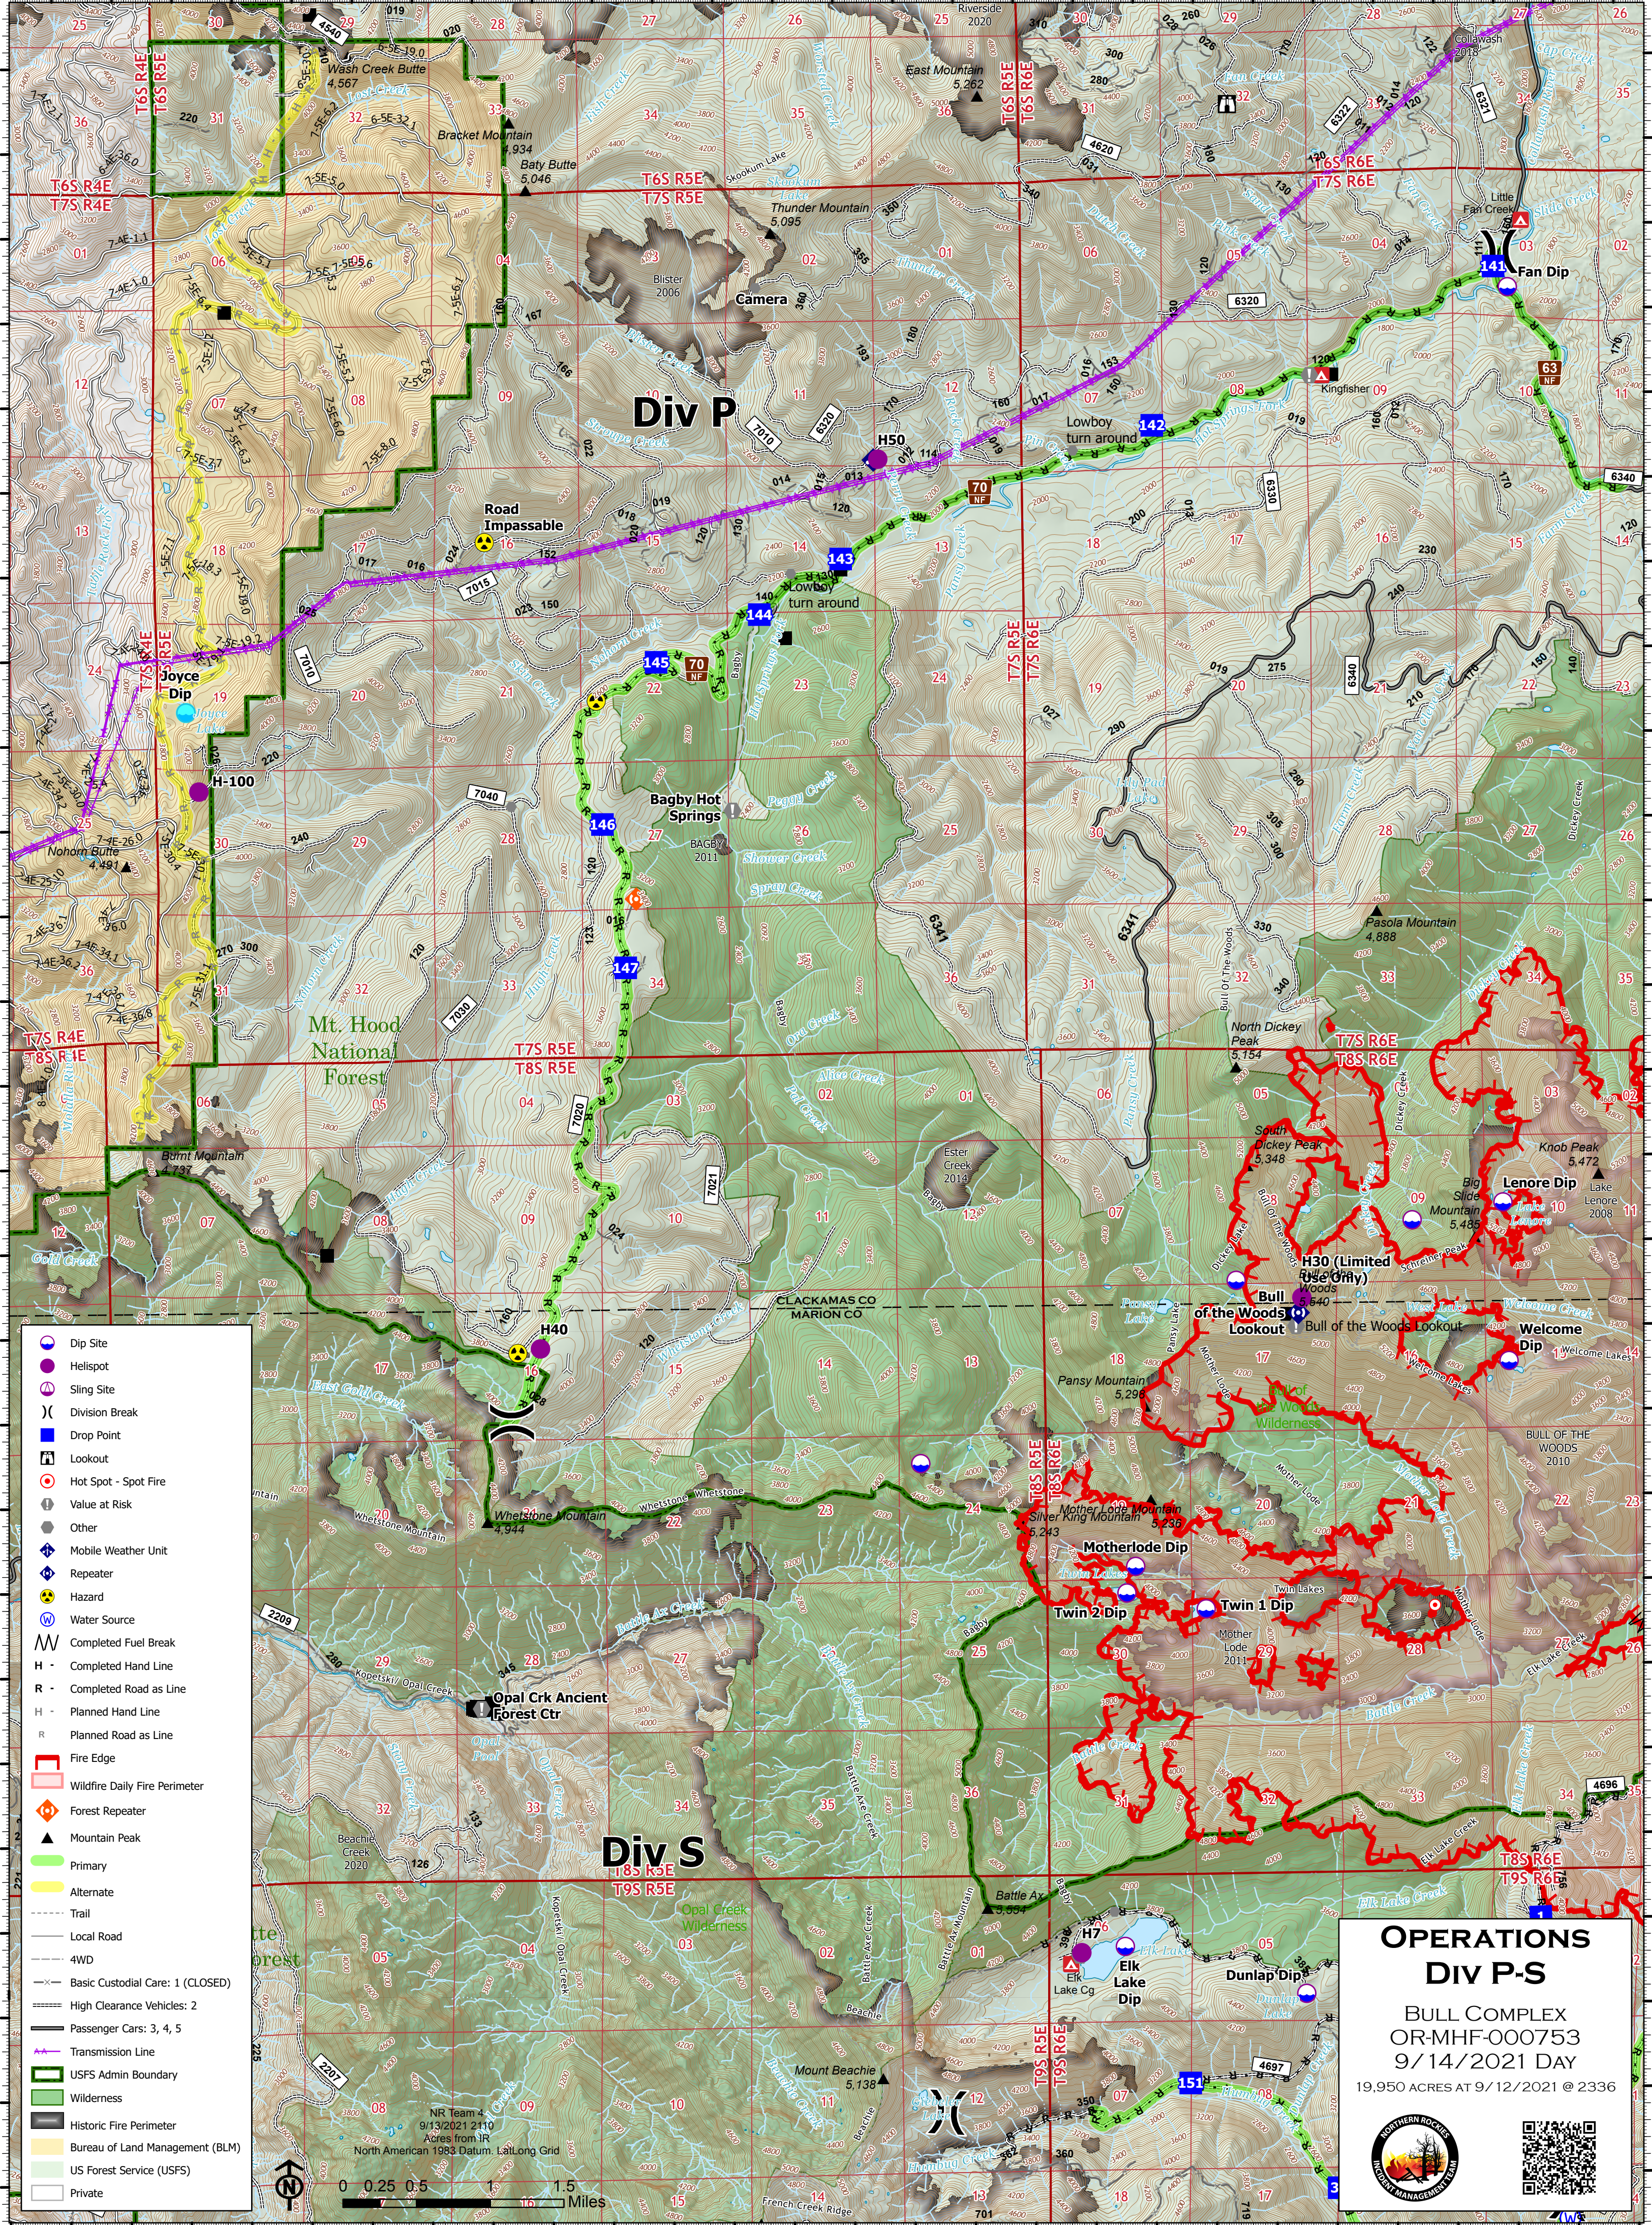

122°15'W 122°12.5'W 122°10'W 122°7.5'W 122°5'W

45°N 44°57.5'N 44°55'N 44°52.5'N 44°50'N

**OPERATIONS**  
**DIV P-S**  
 BULL COMPLEX  
 OR-MHF-000753  
 9/14/2021 DAY  
 19,950 ACRES AT 9/12/2021 @ 2336

122°15'W 122°12.5'W 122°10'W 122°7.5'W 122°5'W