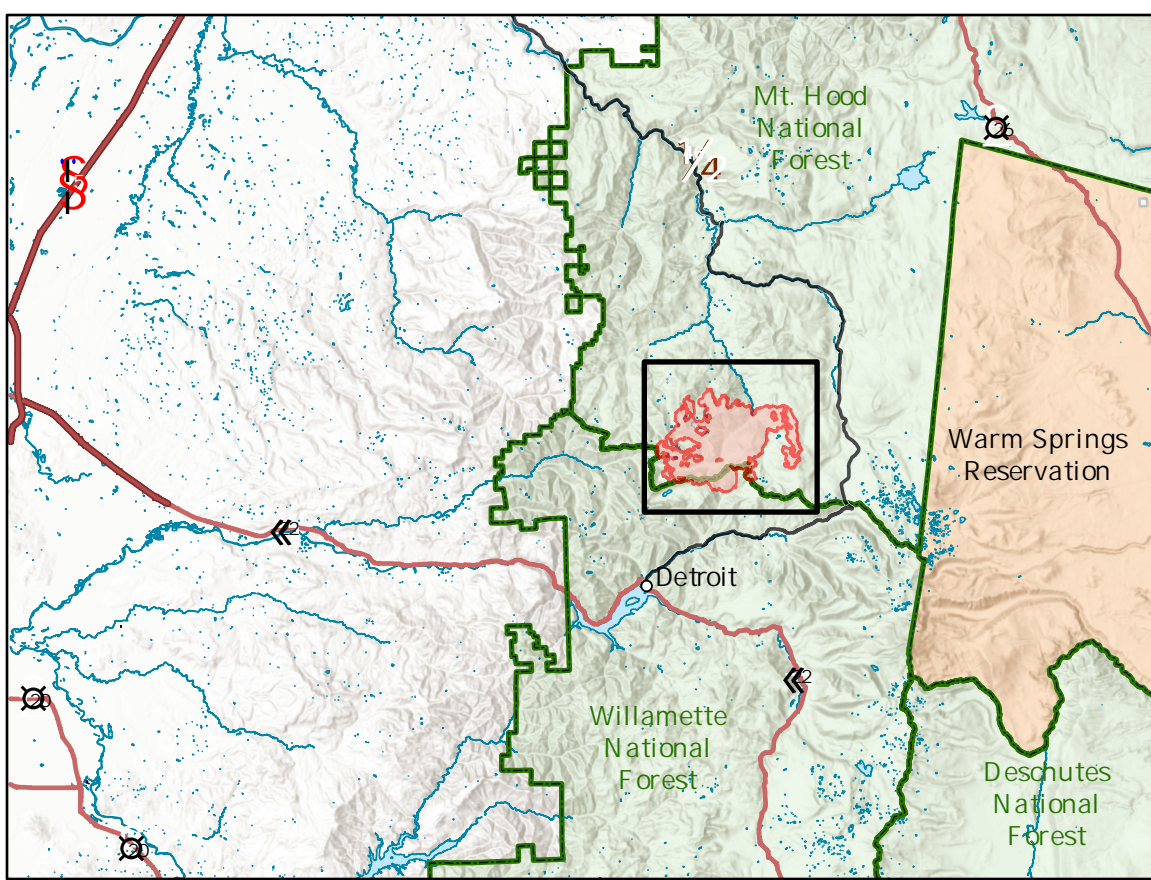

Progression

Bull Complex
OR-MHF-000753
9/15/2021 Day

21,191 acres at 9/14/2021 @ 2127

⊗ Points of Origin

Date: Acres: Growth

- Aug 04: 178 ac: 178 ac
- Aug 05: 352 ac: 174 ac
- Aug 06: 445 ac: 93 ac
- Aug 08: 527 ac: 82 ac
- Aug 09: 596 ac: 69 ac
- Aug 10: 660 ac: 64 ac
- Aug 11: 805 ac: 145 ac
- Aug 12: 1156 ac: 351 ac
- Aug 13: 1328 ac: 172 ac
- Aug 14: 2849 ac: 1521 ac
- Aug 15: 3833 ac: 984 ac
- Aug 16: 5124 ac: 1291 ac
- Aug 18: 5764 ac: 640 ac
- Aug 19: 6265 ac: 501 ac
- Aug 21: 6581 ac: 316 ac
- Aug 22: 6659 ac: 78 ac
- Aug 23: 6964 ac: 305 ac
- Aug 24: 7457 ac: 493 ac
- Aug 25: 7767 ac: 310 ac
- Aug 26: 8538 ac: 771 ac
- Aug 27: 8926 ac: 388 ac
- Aug 28: 9397 ac: 471 ac
- Aug 29: 10369 ac: 972 ac
- Aug 30: 10716 ac: 347 ac
- Aug 31: 10972 ac: 256 ac
- Sep 01: 11330 ac: 358 ac
- Sep 02: 13194 ac: 1864 ac
- Sep 03: 14600 ac: 1406 ac
- Sep 04: 15804 ac: 1204 ac
- Sep 05: 16724 ac: 920 ac
- Sep 06: 17201 ac: 477 ac
- Sep 07: 17962 ac: 761 ac
- Sep 08: 19349 ac: 1387 ac
- Sep 12: 19949 ac: 600 ac
- Sep 14: 21185 ac: 1236 ac

NR Team 4
9/15/2021 0505
Acres from IR
North American 1983 Datum, LatLong Grid