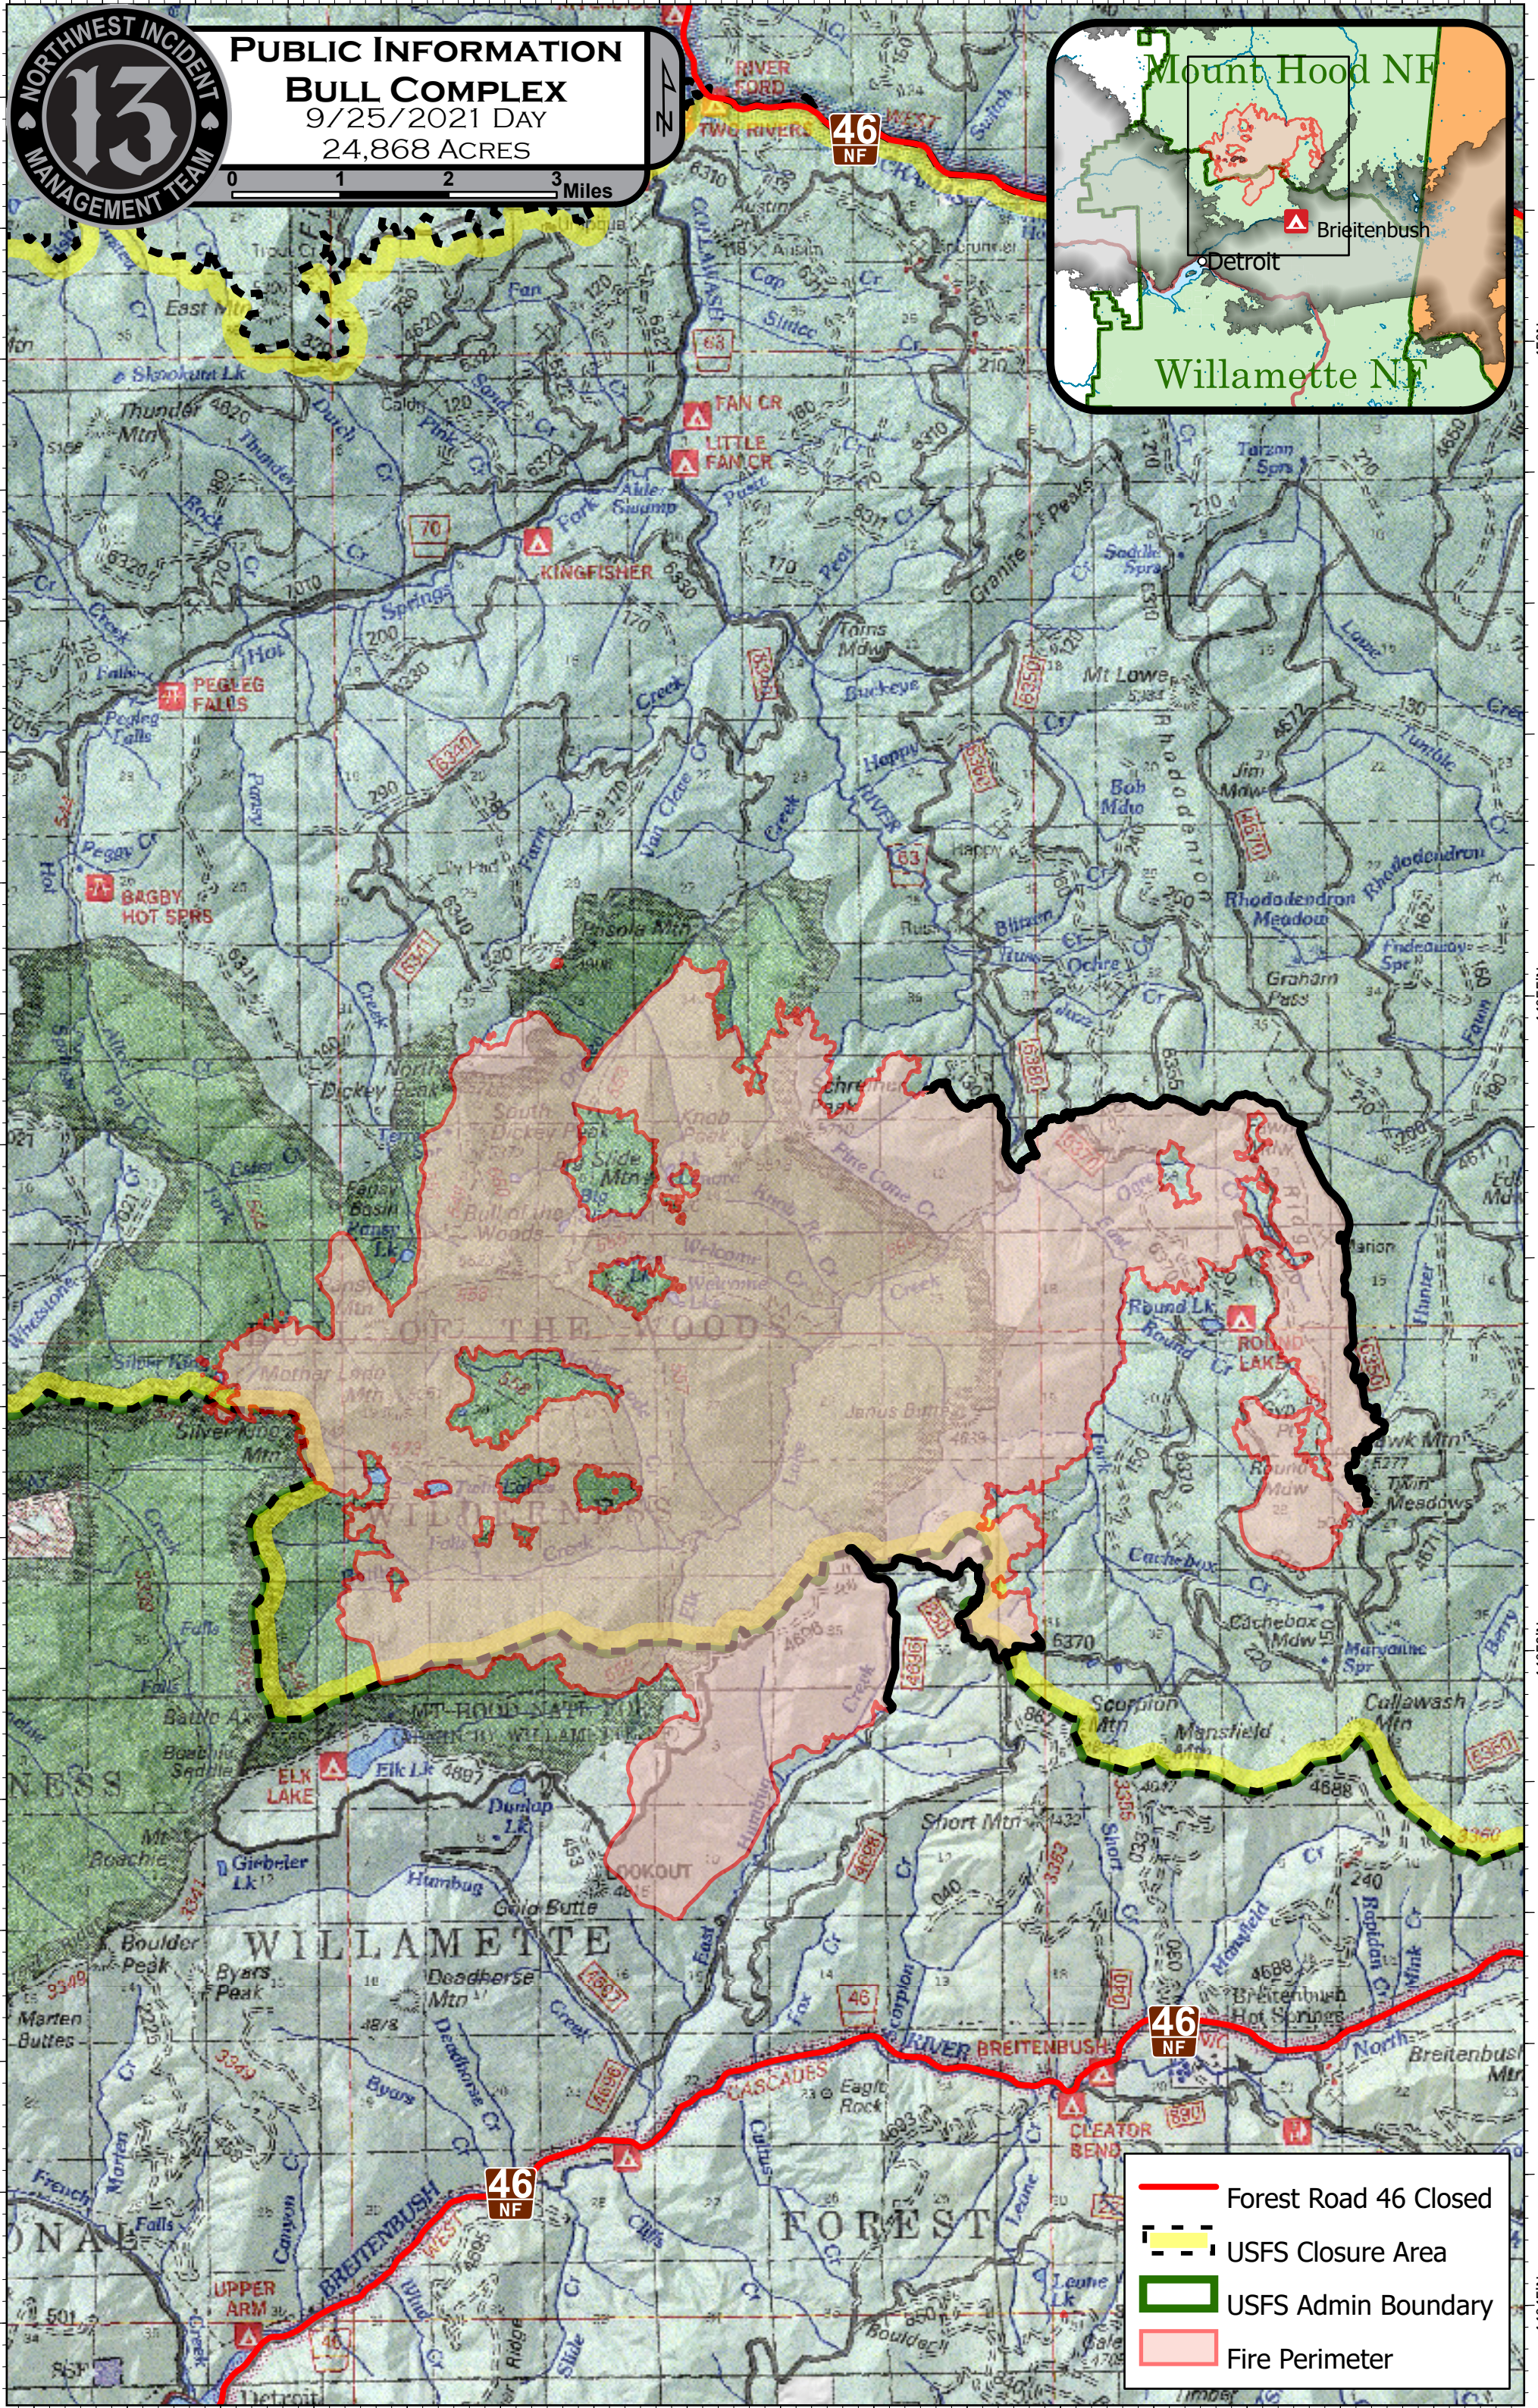

PUBLIC INFORMATION
BULL COMPLEX
9/25/2021 DAY
24,868 ACRES

- Forest Road 46 Closed
- USFS Closure Area
- USFS Admin Boundary
- Fire Perimeter

45°N
44°55'N
44°50'N
44°45'N

45°N
44°55'N
44°50'N
44°45'N

122°10'W 122°5'W 122°W