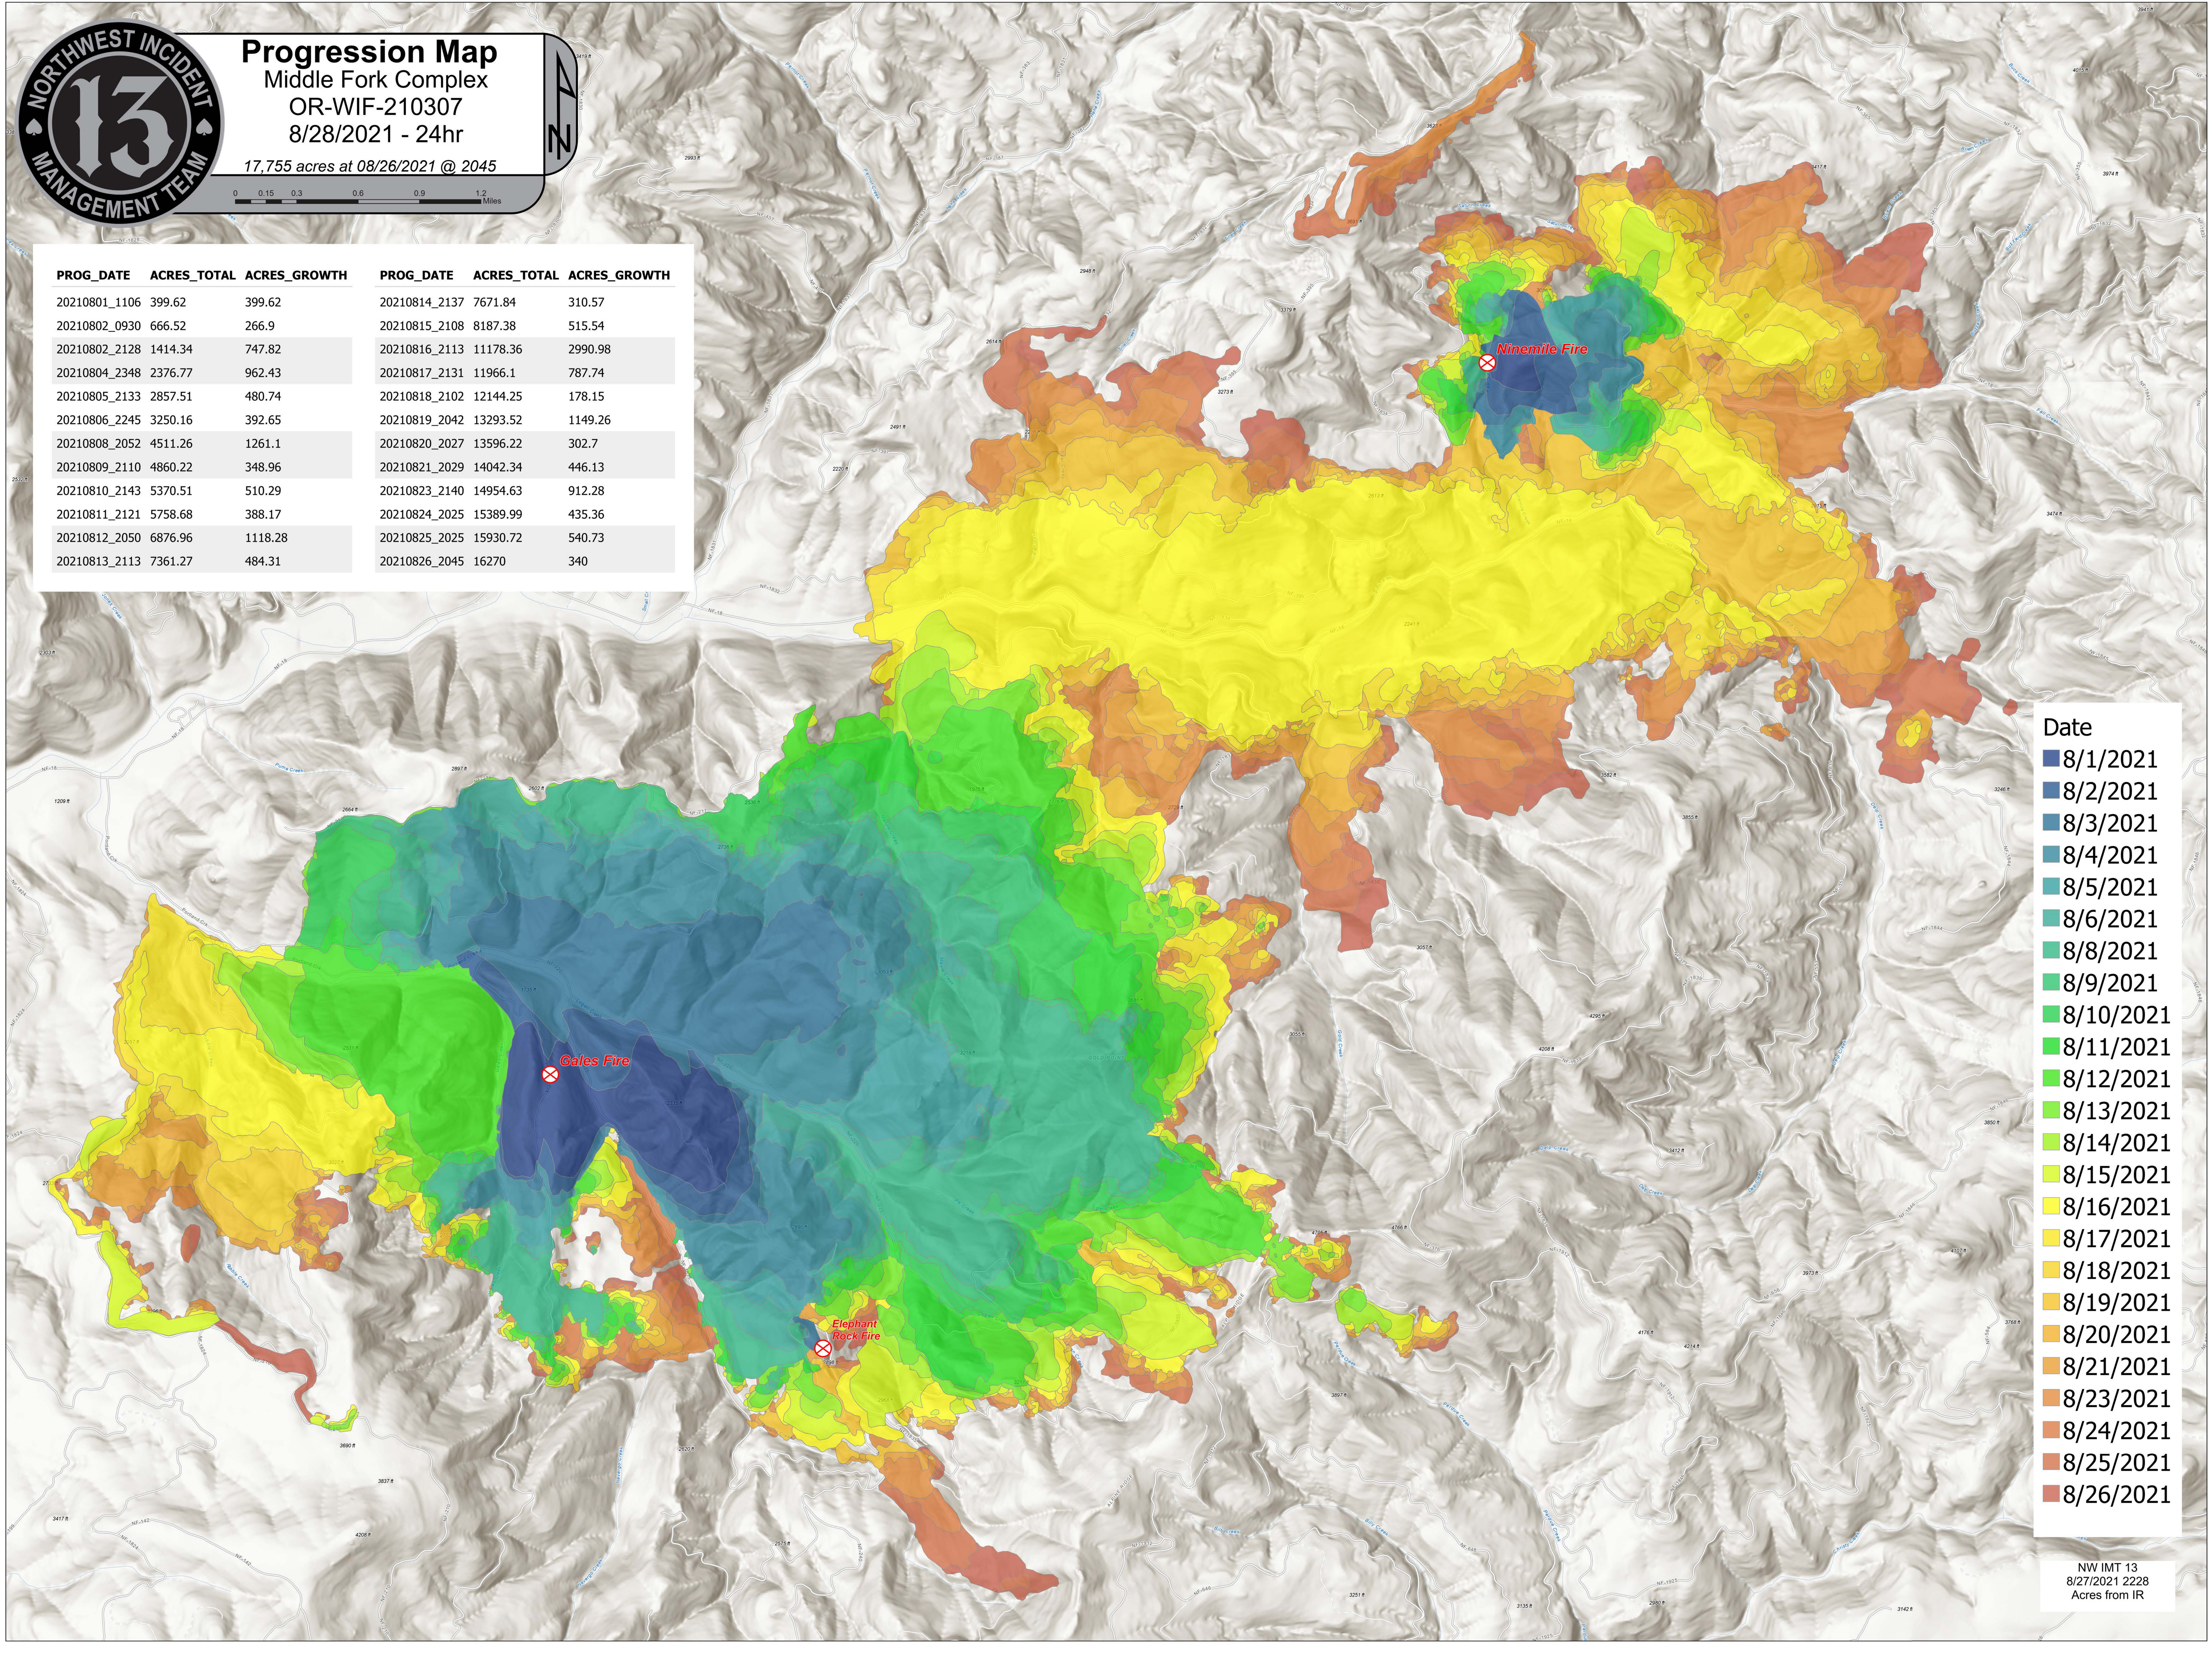

# Progression Map

## Middle Fork Complex

#### 8/28/2021 - 24hr

17,755 acres at 08/26/2021 @ 2045

PROG_DATE	ACRES_TOTAL	ACRES_GROWTH	PROG_DATE	ACRES_TOTAL	ACRES_GROWTH
20210801_1106	399.62	399.62	20210814_2137	7671.84	310.57
20210802_0930	666.52	266.9	20210815_2108	8187.38	515.54
20210802_2128	1414.34	747.82	20210816_2113	11178.36	2990.98
20210804_2348	2376.77	962.43	20210817_2131	11966.1	787.74
20210805_2133	2857.51	480.74	20210818_2102	12144.25	178.15
20210806_2245	3250.16	392.65	20210819_2042	13293.52	1149.26
20210808_2052	4511.26	1261.1	20210820_2027	13596.22	302.7
20210809_2110	4860.22	348.96	20210821_2029	14042.34	446.13
20210810_2143	5370.51	510.29	20210823_2140	14954.63	912.28
20210811_2121	5758.68	388.17	20210824_2025	15389.99	435.36
20210812_2050	6876.96	1118.28	20210825_2025	15930.72	540.73
20210813_2113	7361.27	484.31	20210826_2045	16270	340

- Date**
- 8/1/2021
  - 8/2/2021
  - 8/3/2021
  - 8/4/2021
  - 8/5/2021
  - 8/6/2021
  - 8/8/2021
  - 8/9/2021
  - 8/10/2021
  - 8/11/2021
  - 8/12/2021
  - 8/13/2021
  - 8/14/2021
  - 8/15/2021
  - 8/16/2021
  - 8/17/2021
  - 8/18/2021
  - 8/19/2021
  - 8/20/2021
  - 8/21/2021
  - 8/23/2021
  - 8/24/2021
  - 8/25/2021
  - 8/26/2021