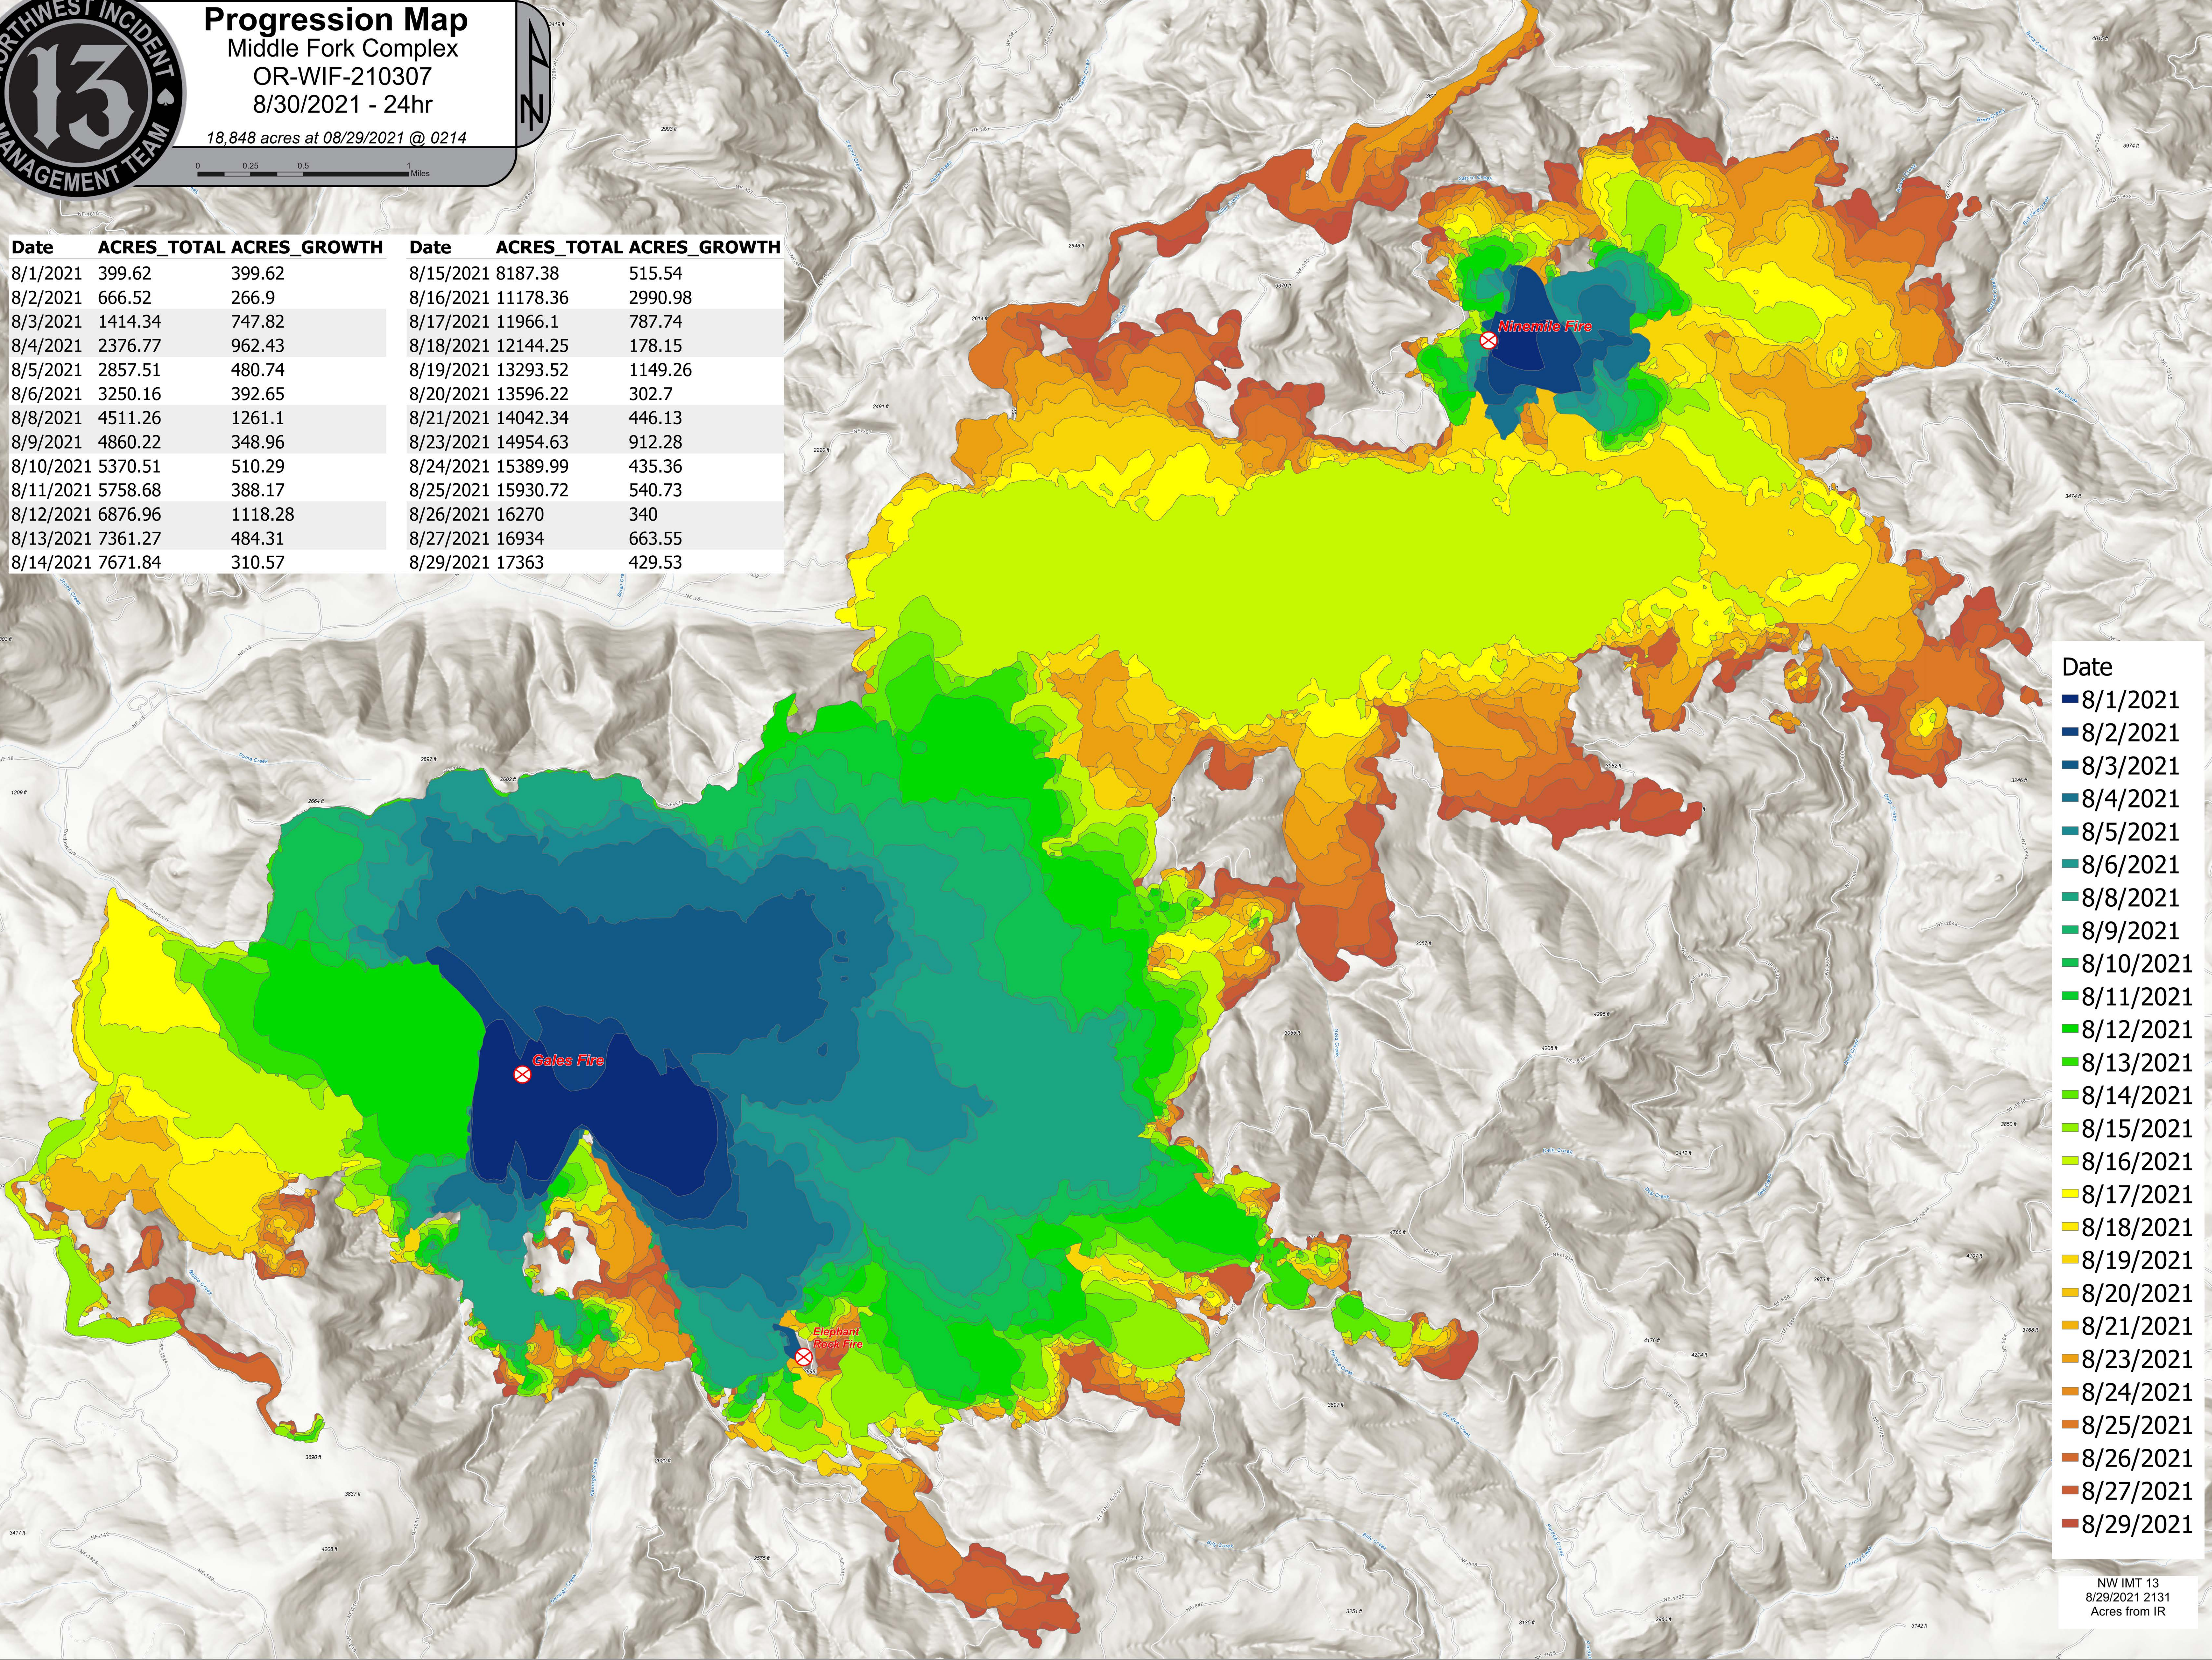

Progression Map

Middle Fork Complex
OR-WIF-210307
8/30/2021 - 24hr

18,848 acres at 08/29/2021 @ 0214

Date	ACRES_TOTAL	ACRES_GROWTH	Date	ACRES_TOTAL	ACRES_GROWTH
8/1/2021	399.62	399.62	8/15/2021	8187.38	515.54
8/2/2021	666.52	266.9	8/16/2021	11178.36	2990.98
8/3/2021	1414.34	747.82	8/17/2021	11966.1	787.74
8/4/2021	2376.77	962.43	8/18/2021	12144.25	178.15
8/5/2021	2857.51	480.74	8/19/2021	13293.52	1149.26
8/6/2021	3250.16	392.65	8/20/2021	13596.22	302.7
8/8/2021	4511.26	1261.1	8/21/2021	14042.34	446.13
8/9/2021	4860.22	348.96	8/23/2021	14954.63	912.28
8/10/2021	5370.51	510.29	8/24/2021	15389.99	435.36
8/11/2021	5758.68	388.17	8/25/2021	15930.72	540.73
8/12/2021	6876.96	1118.28	8/26/2021	16270	340
8/13/2021	7361.27	484.31	8/27/2021	16934	663.55
8/14/2021	7671.84	310.57	8/29/2021	17363	429.53

- Date
- 8/1/2021
 - 8/2/2021
 - 8/3/2021
 - 8/4/2021
 - 8/5/2021
 - 8/6/2021
 - 8/8/2021
 - 8/9/2021
 - 8/10/2021
 - 8/11/2021
 - 8/12/2021
 - 8/13/2021
 - 8/14/2021
 - 8/15/2021
 - 8/16/2021
 - 8/17/2021
 - 8/18/2021
 - 8/19/2021
 - 8/20/2021
 - 8/21/2021
 - 8/23/2021
 - 8/24/2021
 - 8/25/2021
 - 8/26/2021
 - 8/27/2021
 - 8/29/2021