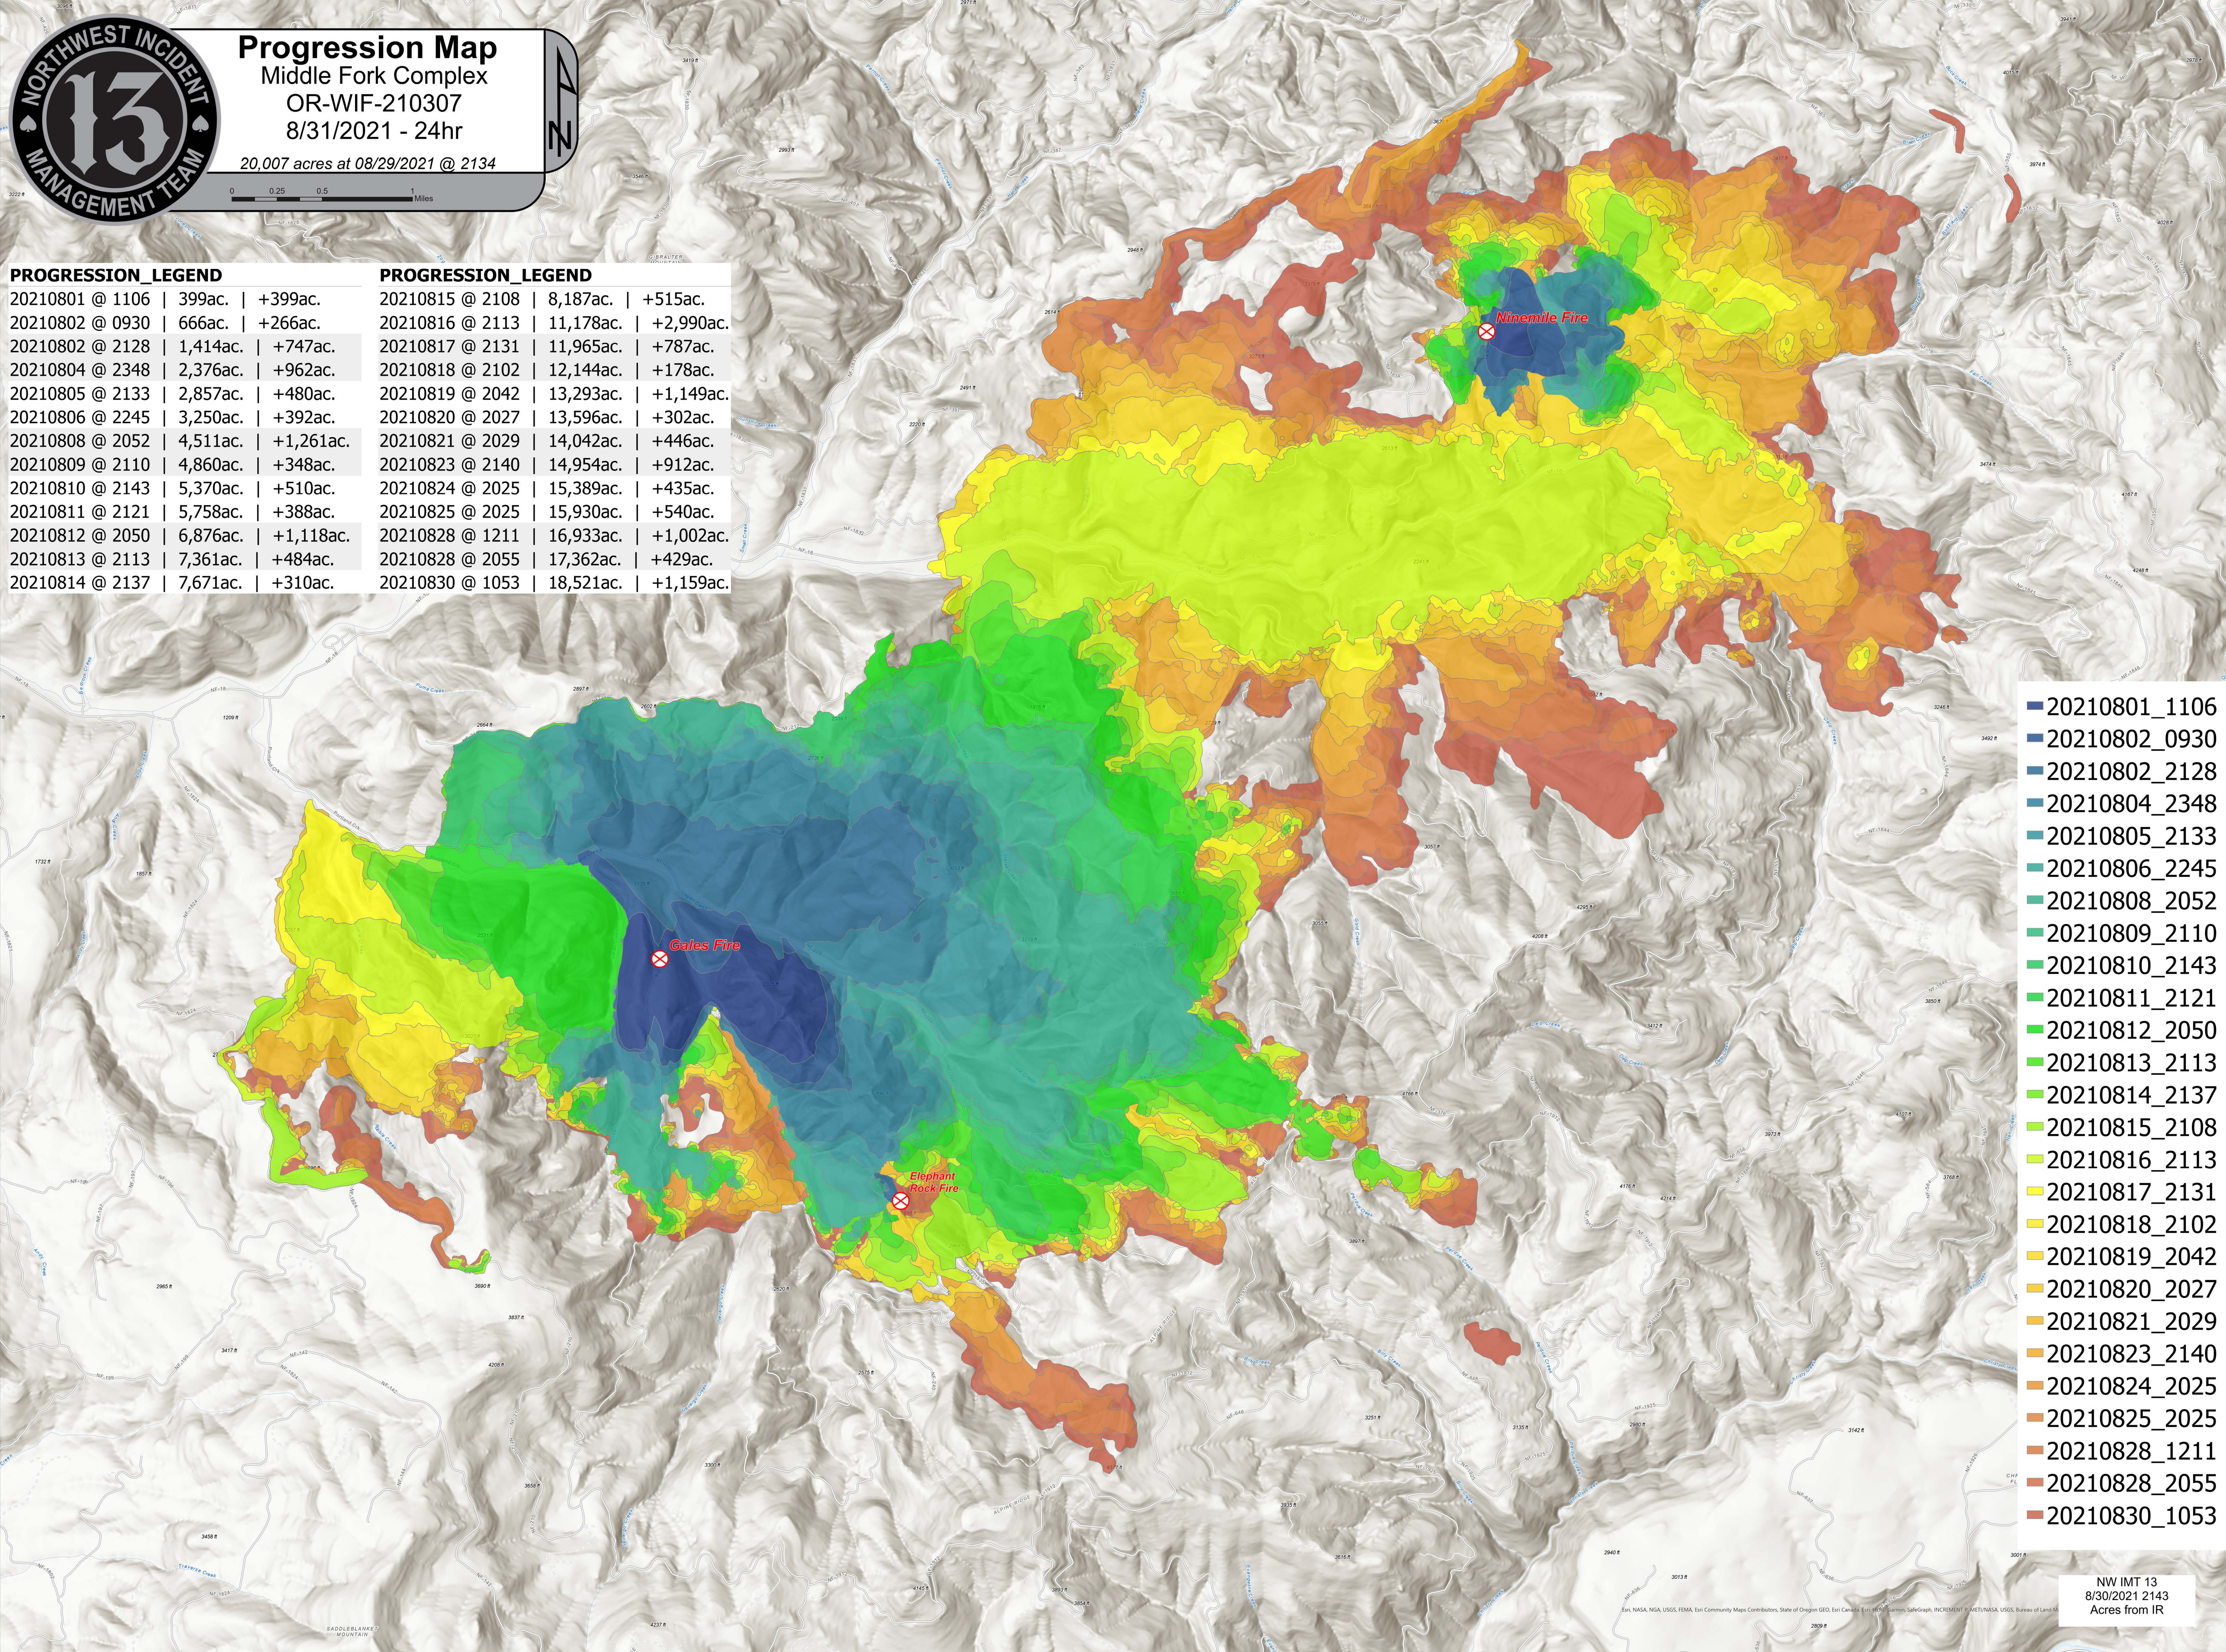

Progression Map

Middle Fork Complex

OR-WIF-210307

8/31/2021 - 24hr

20,007 acres at 08/29/2021 @ 2134

PROGRESSION_LEGEND

20210801 @ 1106	399ac.	+399ac.
20210802 @ 0930	666ac.	+266ac.
20210802 @ 2128	1,414ac.	+747ac.
20210804 @ 2348	2,376ac.	+962ac.
20210805 @ 2133	2,857ac.	+480ac.
20210806 @ 2245	3,250ac.	+392ac.
20210808 @ 2052	4,511ac.	+1,261ac.
20210809 @ 2110	4,860ac.	+348ac.
20210810 @ 2143	5,370ac.	+510ac.
20210811 @ 2121	5,758ac.	+388ac.
20210812 @ 2050	6,876ac.	+1,118ac.
20210813 @ 2113	7,361ac.	+484ac.
20210814 @ 2137	7,671ac.	+310ac.

PROGRESSION_LEGEND

20210815 @ 2108	8,187ac.	+515ac.
20210816 @ 2113	11,178ac.	+2,990ac.
20210817 @ 2131	11,965ac.	+787ac.
20210818 @ 2102	12,144ac.	+178ac.
20210819 @ 2042	13,293ac.	+1,149ac.
20210820 @ 2027	13,596ac.	+302ac.
20210821 @ 2029	14,042ac.	+446ac.
20210823 @ 2140	14,954ac.	+912ac.
20210824 @ 2025	15,389ac.	+435ac.
20210825 @ 2025	15,930ac.	+540ac.
20210828 @ 1211	16,933ac.	+1,002ac.
20210828 @ 2055	17,362ac.	+429ac.
20210830 @ 1053	18,521ac.	+1,159ac.

- 20210801_1106
- 20210802_0930
- 20210802_2128
- 20210804_2348
- 20210805_2133
- 20210806_2245
- 20210808_2052
- 20210809_2110
- 20210810_2143
- 20210811_2121
- 20210812_2050
- 20210813_2113
- 20210814_2137
- 20210815_2108
- 20210816_2113
- 20210817_2131
- 20210818_2102
- 20210819_2042
- 20210820_2027
- 20210821_2029
- 20210823_2140
- 20210824_2025
- 20210825_2025
- 20210828_1211
- 20210828_2055
- 20210830_1053