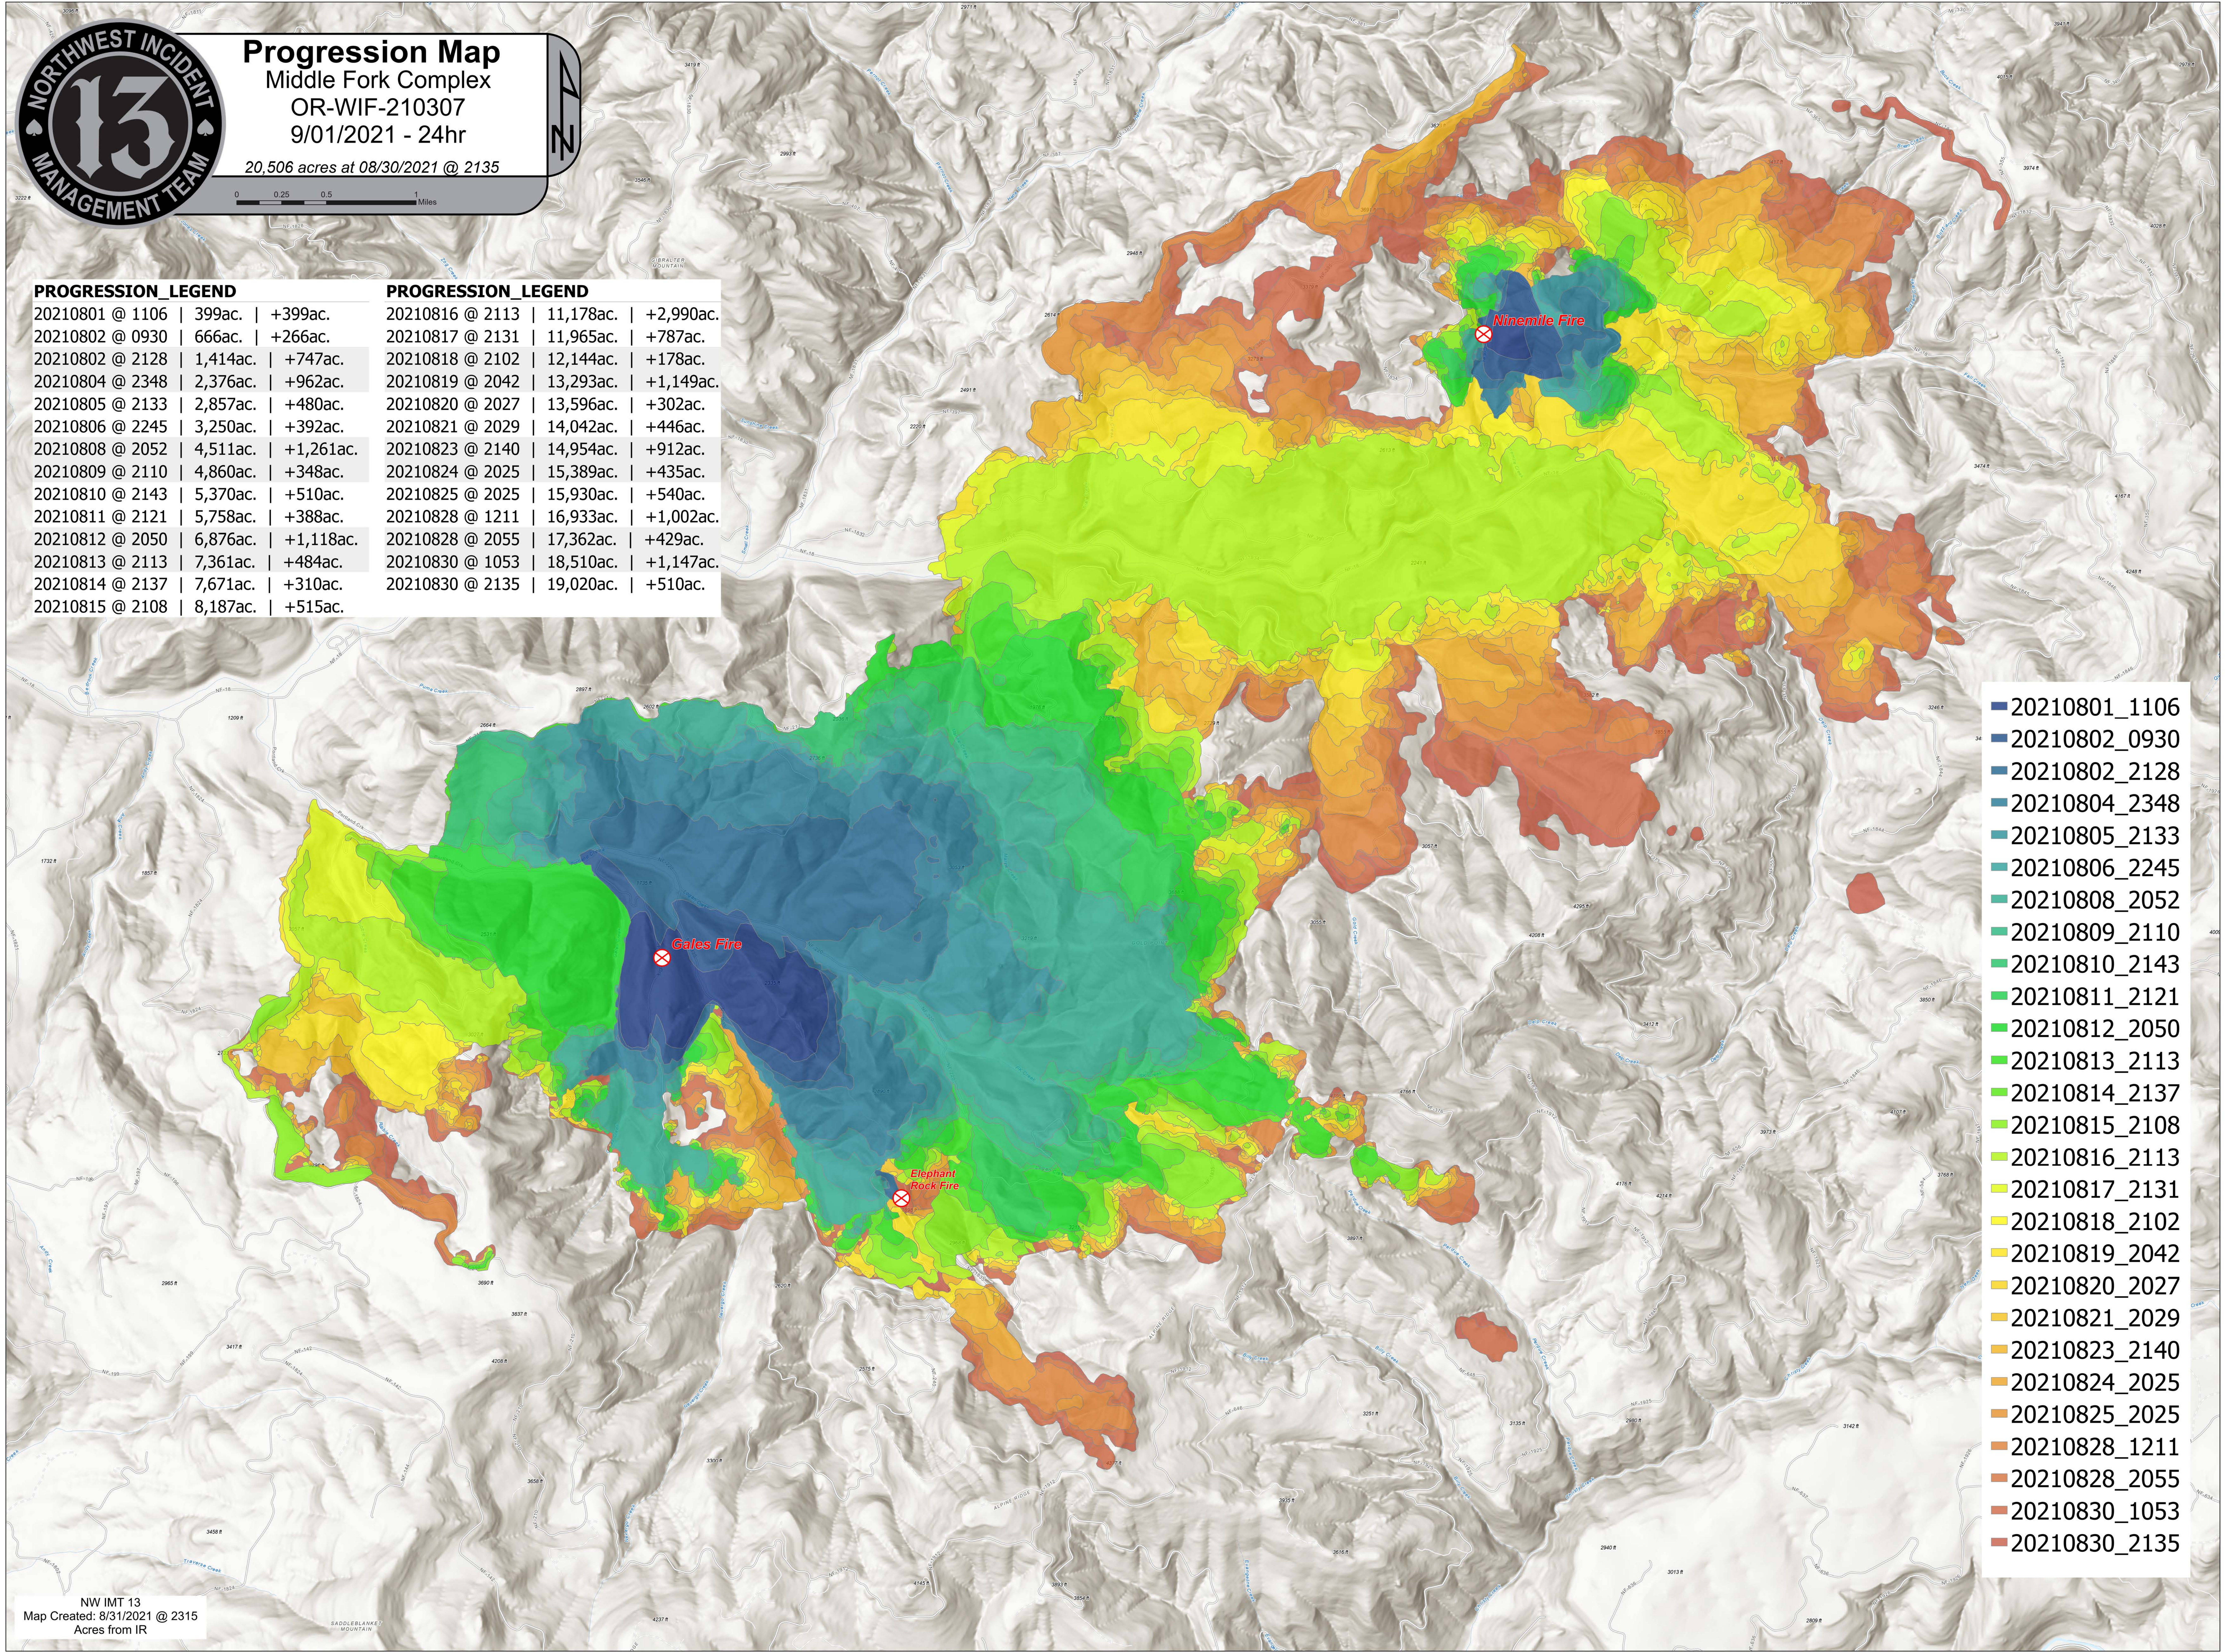

## Middle Fork Complex

#### 9/01/2021 - 24hr

20,506 acres at 08/30/2021 @ 2135

#### PROGRESSION\_LEGEND

20210801 @ 1106	399ac.	+399ac.
20210802 @ 0930	666ac.	+266ac.
20210802 @ 2128	1,414ac.	+747ac.
20210804 @ 2348	2,376ac.	+962ac.
20210805 @ 2133	2,857ac.	+480ac.
20210806 @ 2245	3,250ac.	+392ac.
20210808 @ 2052	4,511ac.	+1,261ac.
20210809 @ 2110	4,860ac.	+348ac.
20210810 @ 2143	5,370ac.	+510ac.
20210811 @ 2121	5,758ac.	+388ac.
20210812 @ 2050	6,876ac.	+1,118ac.
20210813 @ 2113	7,361ac.	+484ac.
20210814 @ 2137	7,671ac.	+310ac.
20210815 @ 2108	8,187ac.	+515ac.

#### PROGRESSION\_LEGEND

20210816 @ 2113	11,178ac.	+2,990ac.
20210817 @ 2131	11,965ac.	+787ac.
20210818 @ 2102	12,144ac.	+178ac.
20210819 @ 2042	13,293ac.	+1,149ac.
20210820 @ 2027	13,596ac.	+302ac.
20210821 @ 2029	14,042ac.	+446ac.
20210823 @ 2140	14,954ac.	+912ac.
20210824 @ 2025	15,389ac.	+435ac.
20210825 @ 2025	15,930ac.	+540ac.
20210828 @ 1211	16,933ac.	+1,002ac.
20210828 @ 2055	17,362ac.	+429ac.
20210830 @ 1053	18,510ac.	+1,147ac.
20210830 @ 2135	19,020ac.	+510ac.