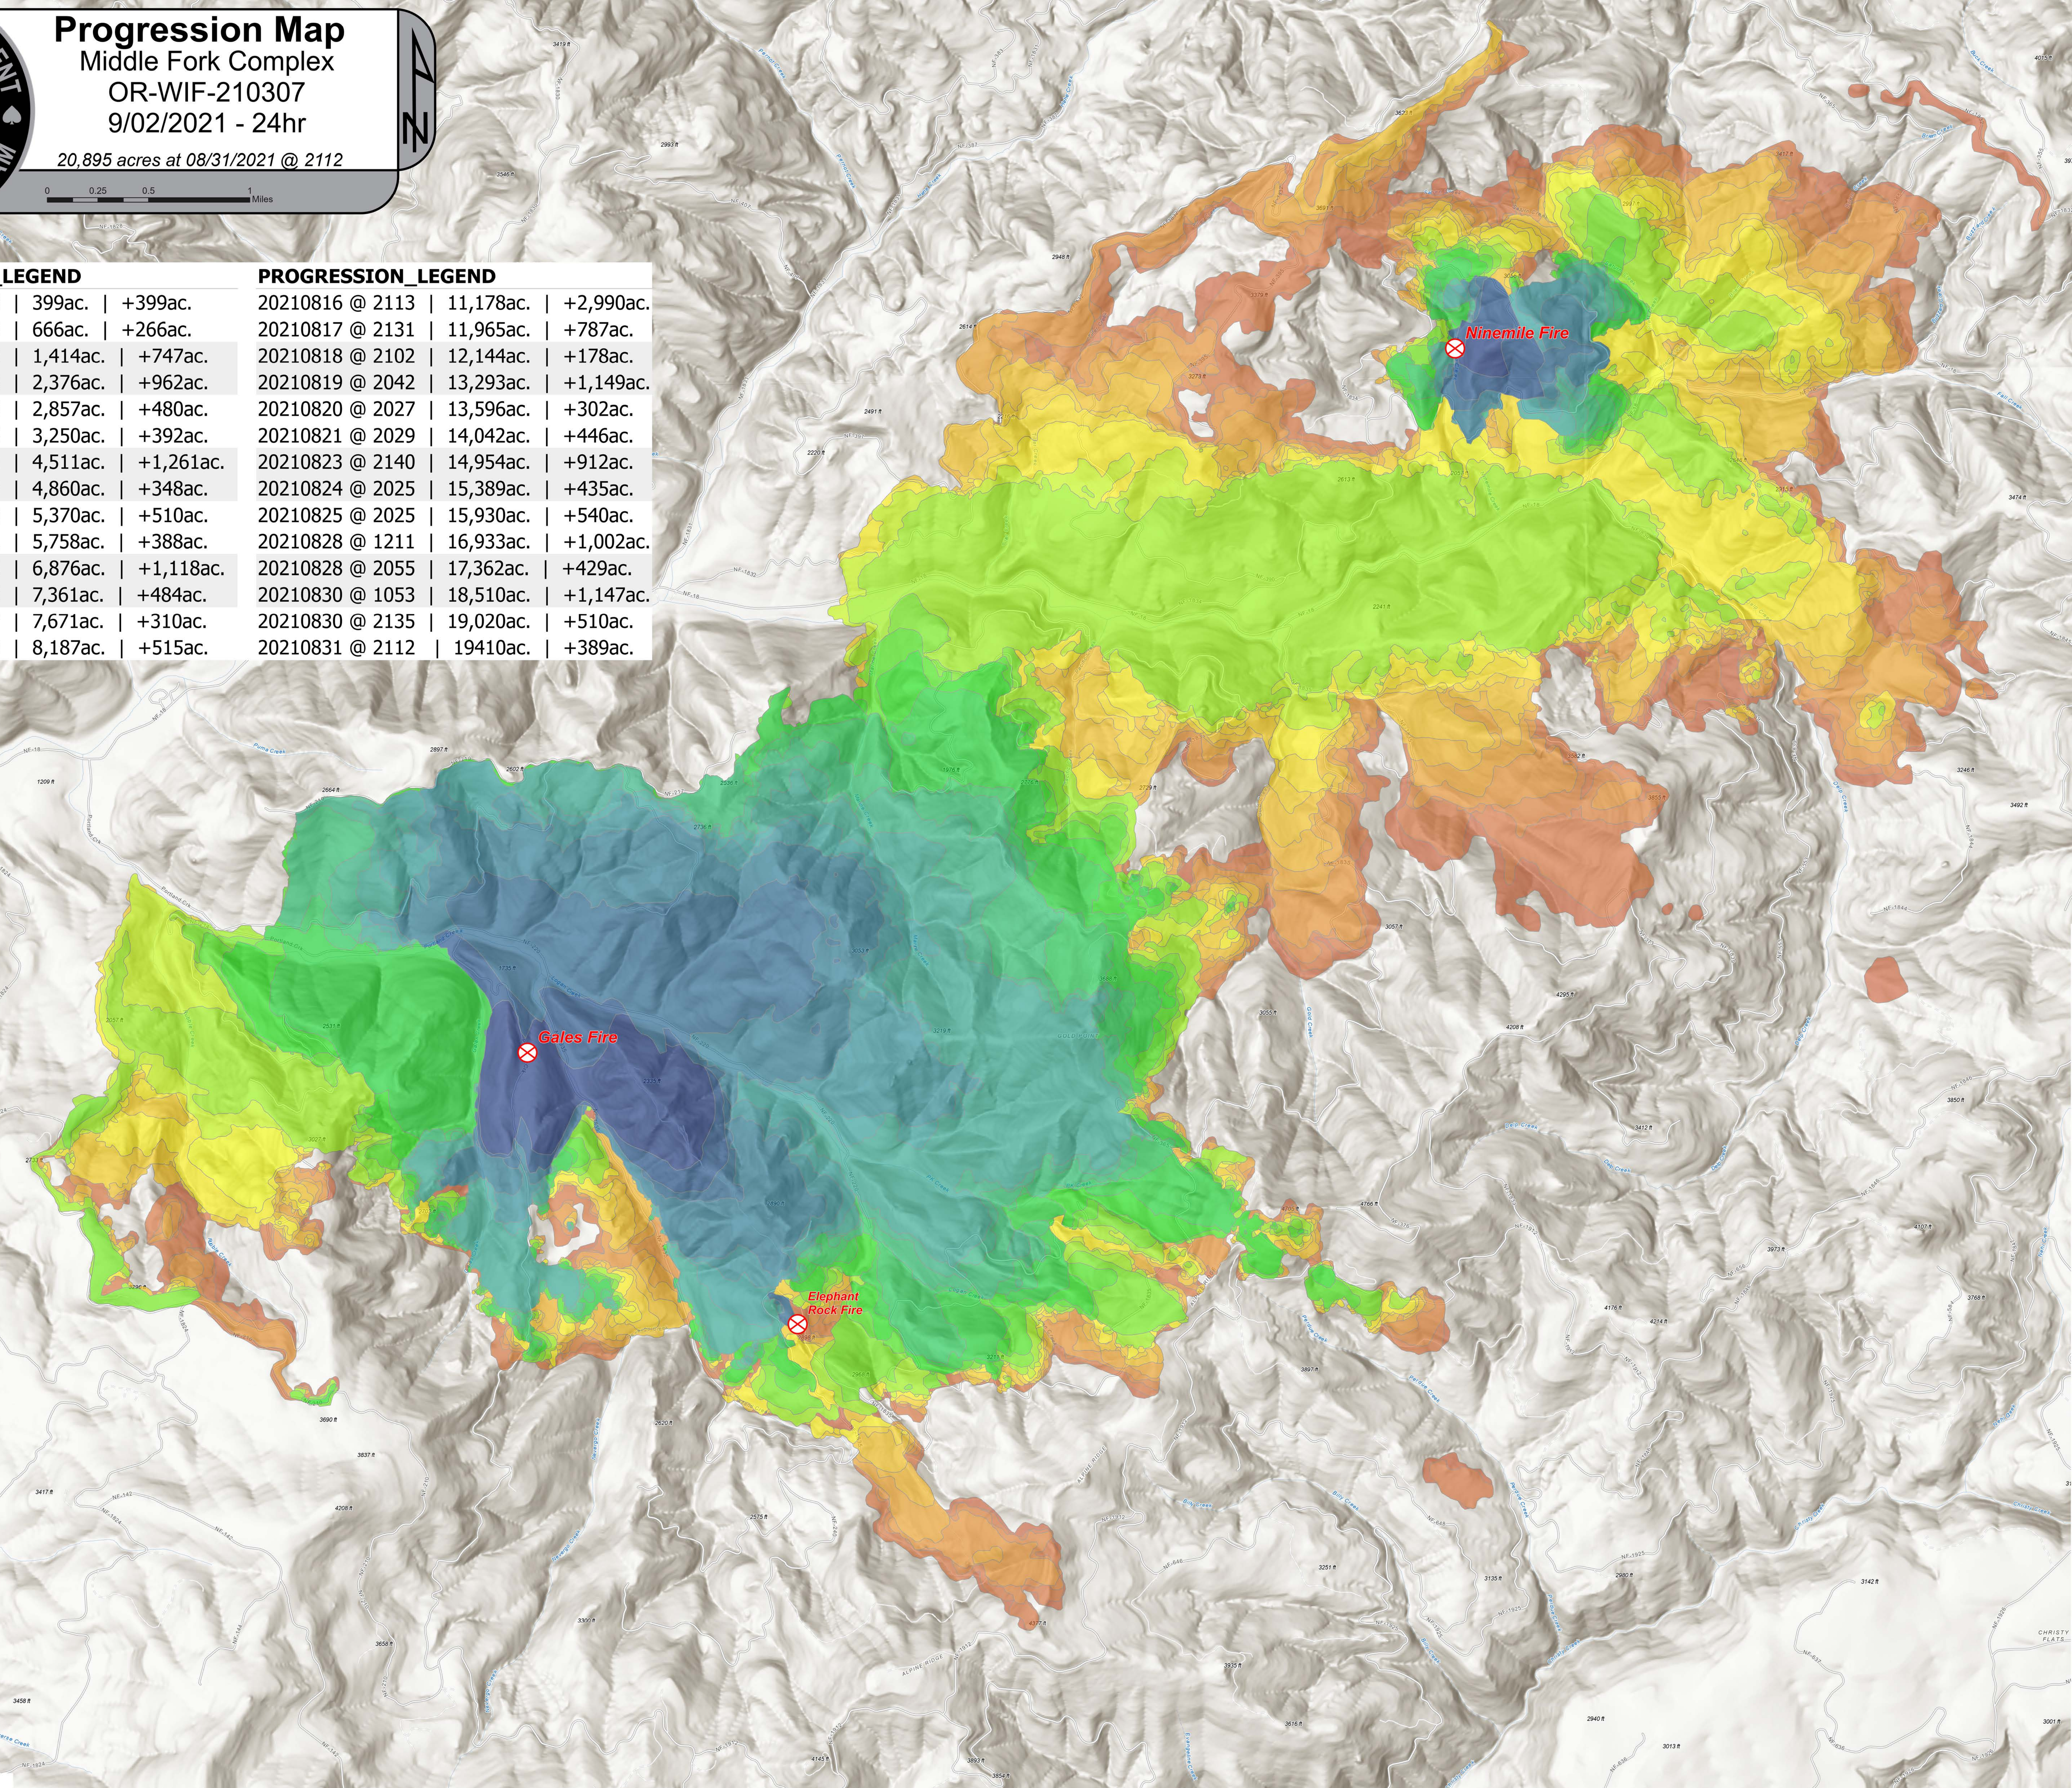

Progression Map
 Middle Fork Complex
 OR-WIF-210307
 9/02/2021 - 24hr

20,895 acres at 08/31/2021 @ 2112

PROGRESSION_LEGEND

20210801 @ 1106	399ac.	+399ac.
20210802 @ 0930	666ac.	+266ac.
20210802 @ 2128	1,414ac.	+747ac.
20210804 @ 2348	2,376ac.	+962ac.
20210805 @ 2133	2,857ac.	+480ac.
20210806 @ 2245	3,250ac.	+392ac.
20210808 @ 2052	4,511ac.	+1,261ac.
20210809 @ 2110	4,860ac.	+348ac.
20210810 @ 2143	5,370ac.	+510ac.
20210811 @ 2121	5,758ac.	+388ac.
20210812 @ 2050	6,876ac.	+1,118ac.
20210813 @ 2113	7,361ac.	+484ac.
20210814 @ 2137	7,671ac.	+310ac.
20210815 @ 2108	8,187ac.	+515ac.

PROGRESSION_LEGEND

20210816 @ 2113	11,178ac.	+2,990ac.
20210817 @ 2131	11,965ac.	+787ac.
20210818 @ 2102	12,144ac.	+178ac.
20210819 @ 2042	13,293ac.	+1,149ac.
20210820 @ 2027	13,596ac.	+302ac.
20210821 @ 2029	14,042ac.	+446ac.
20210823 @ 2140	14,954ac.	+912ac.
20210824 @ 2025	15,389ac.	+435ac.
20210825 @ 2025	15,930ac.	+540ac.
20210828 @ 1211	16,933ac.	+1,002ac.
20210828 @ 2055	17,362ac.	+429ac.
20210830 @ 1053	18,510ac.	+1,147ac.
20210830 @ 2135	19,020ac.	+510ac.
20210831 @ 2112	19,410ac.	+389ac.

Date

20210801_1106
20210802_0930
20210802_2128
20210804_2348
20210805_2133
20210806_2245
20210808_2052
20210809_2110
20210810_2143
20210811_2121
20210812_2050
20210813_2113
20210814_2137
20210815_2108
20210816_2113
20210817_2131
20210818_2102
20210819_2042
20210820_2027
20210821_2029
20210823_2140
20210824_2025
20210825_2025
20210828_1211
20210828_2055
20210830_1053
20210830_2135
20210831_2112