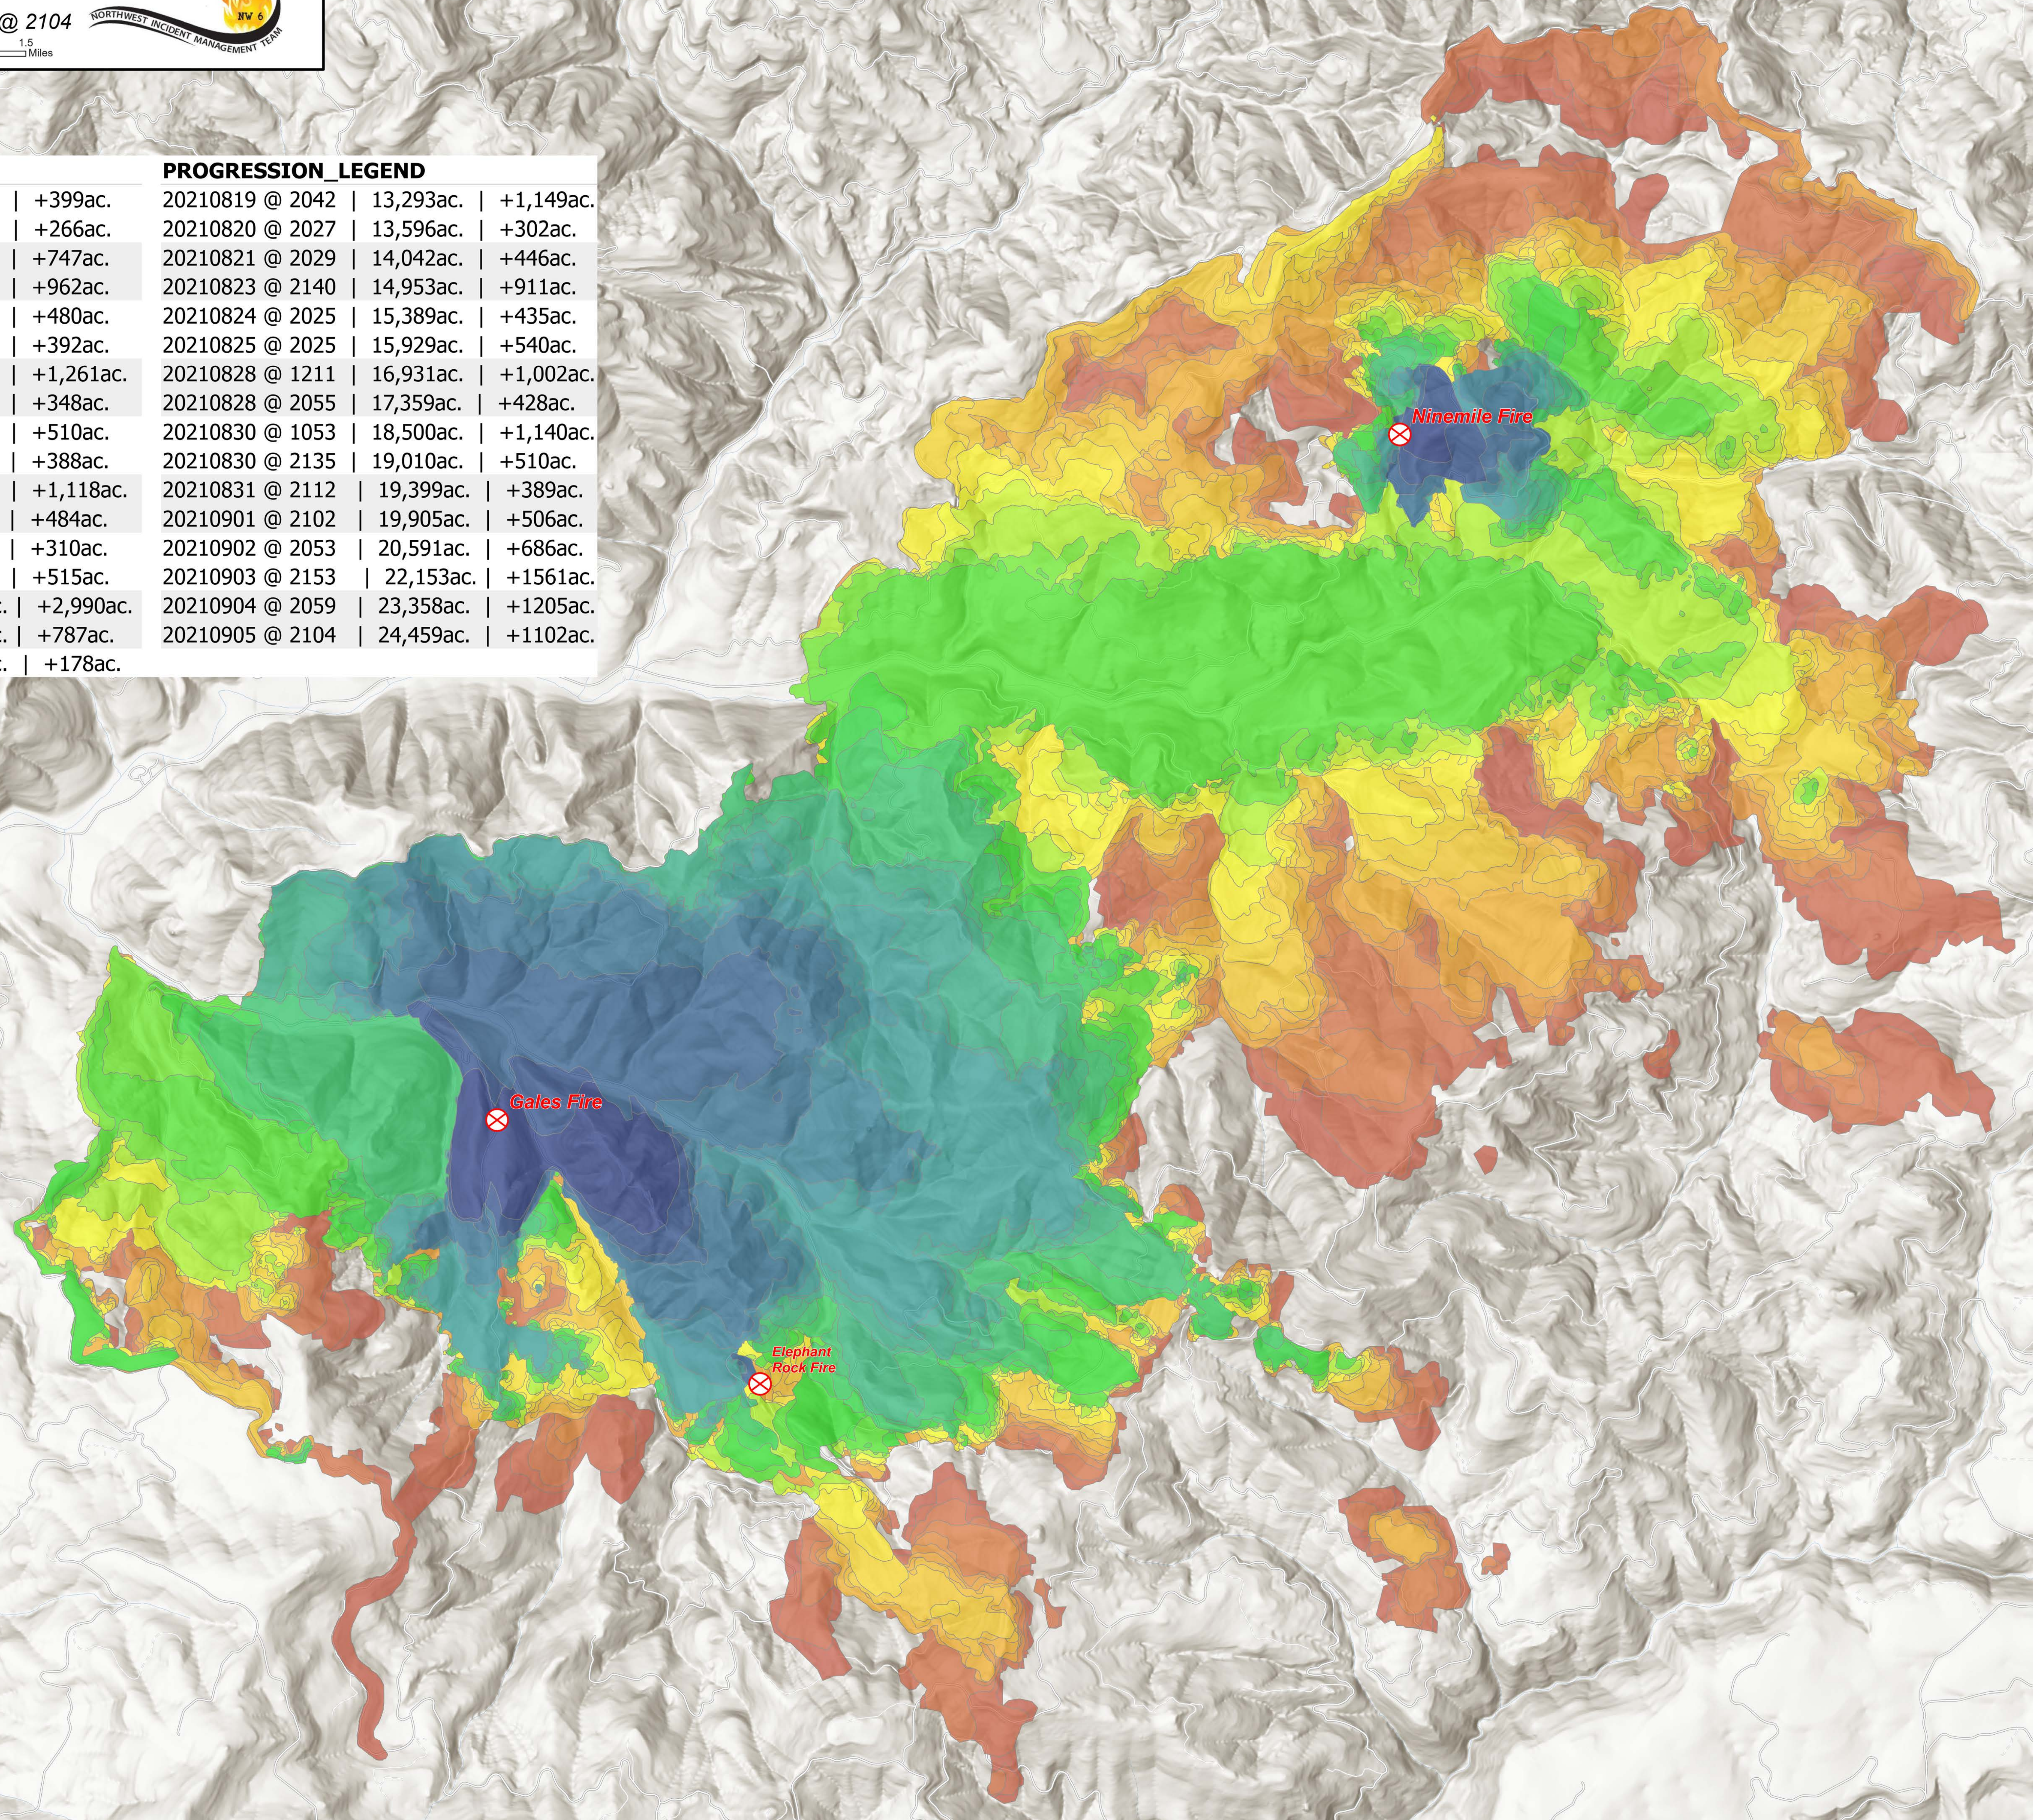

Progression Map

Middle Fork Complex

OR-WIF-210307

9/7/2021 - 24hr

25,944 acres at 09/05/2021 @ 2104

0 0.25 0.5 1 1.5 Miles

PROGRESSION_LEGEND

20210801 @ 1106	399ac.	+399ac.
20210802 @ 0930	666ac.	+266ac.
20210802 @ 2128	1,414ac.	+747ac.
20210804 @ 2348	2,376ac.	+962ac.
20210805 @ 2133	2,857ac.	+480ac.
20210806 @ 2245	3,250ac.	+392ac.
20210808 @ 2052	4,511ac.	+1,261ac.
20210809 @ 2110	4,860ac.	+348ac.
20210810 @ 2143	5,370ac.	+510ac.
20210811 @ 2121	5,758ac.	+388ac.
20210812 @ 2050	6,876ac.	+1,118ac.
20210813 @ 2113	7,361ac.	+484ac.
20210814 @ 2137	7,671ac.	+310ac.
20210815 @ 2108	8,187ac.	+515ac.
20210816 @ 2113	11,178ac.	+2,990ac.
20210817 @ 2131	11,965ac.	+787ac.
20210818 @ 2102	12,144ac.	+178ac.

PROGRESSION_LEGEND

20210819 @ 2042	13,293ac.	+1,149ac.
20210820 @ 2027	13,596ac.	+302ac.
20210821 @ 2029	14,042ac.	+446ac.
20210823 @ 2140	14,953ac.	+911ac.
20210824 @ 2025	15,389ac.	+435ac.
20210825 @ 2025	15,929ac.	+540ac.
20210828 @ 1211	16,931ac.	+1,002ac.
20210828 @ 2055	17,359ac.	+428ac.
20210830 @ 1053	18,500ac.	+1,140ac.
20210830 @ 2135	19,010ac.	+510ac.
20210831 @ 2112	19,399ac.	+389ac.
20210901 @ 2102	19,905ac.	+506ac.
20210902 @ 2053	20,591ac.	+686ac.
20210903 @ 2153	22,153ac.	+1561ac.
20210904 @ 2059	23,358ac.	+1205ac.
20210905 @ 2104	24,459ac.	+1102ac.

Date
20210801_1106
20210802_0930
20210802_2128
20210804_2348
20210805_2133
20210806_2245
20210808_2052
20210809_2110
20210810_2143
20210811_2121
20210812_2050
20210813_2113
20210814_2137
20210815_2108
20210816_2113
20210817_2131
20210818_2102
20210819_2042
20210820_2027
20210821_2029
20210823_2140
20210824_2025
20210825_2025
20210828_1211
20210828_2055
20210830_1053
20210830_2135
20210831_2112
20210901_2102
20210902_2053
20210903_2123
20210904_2059
20210905_2104