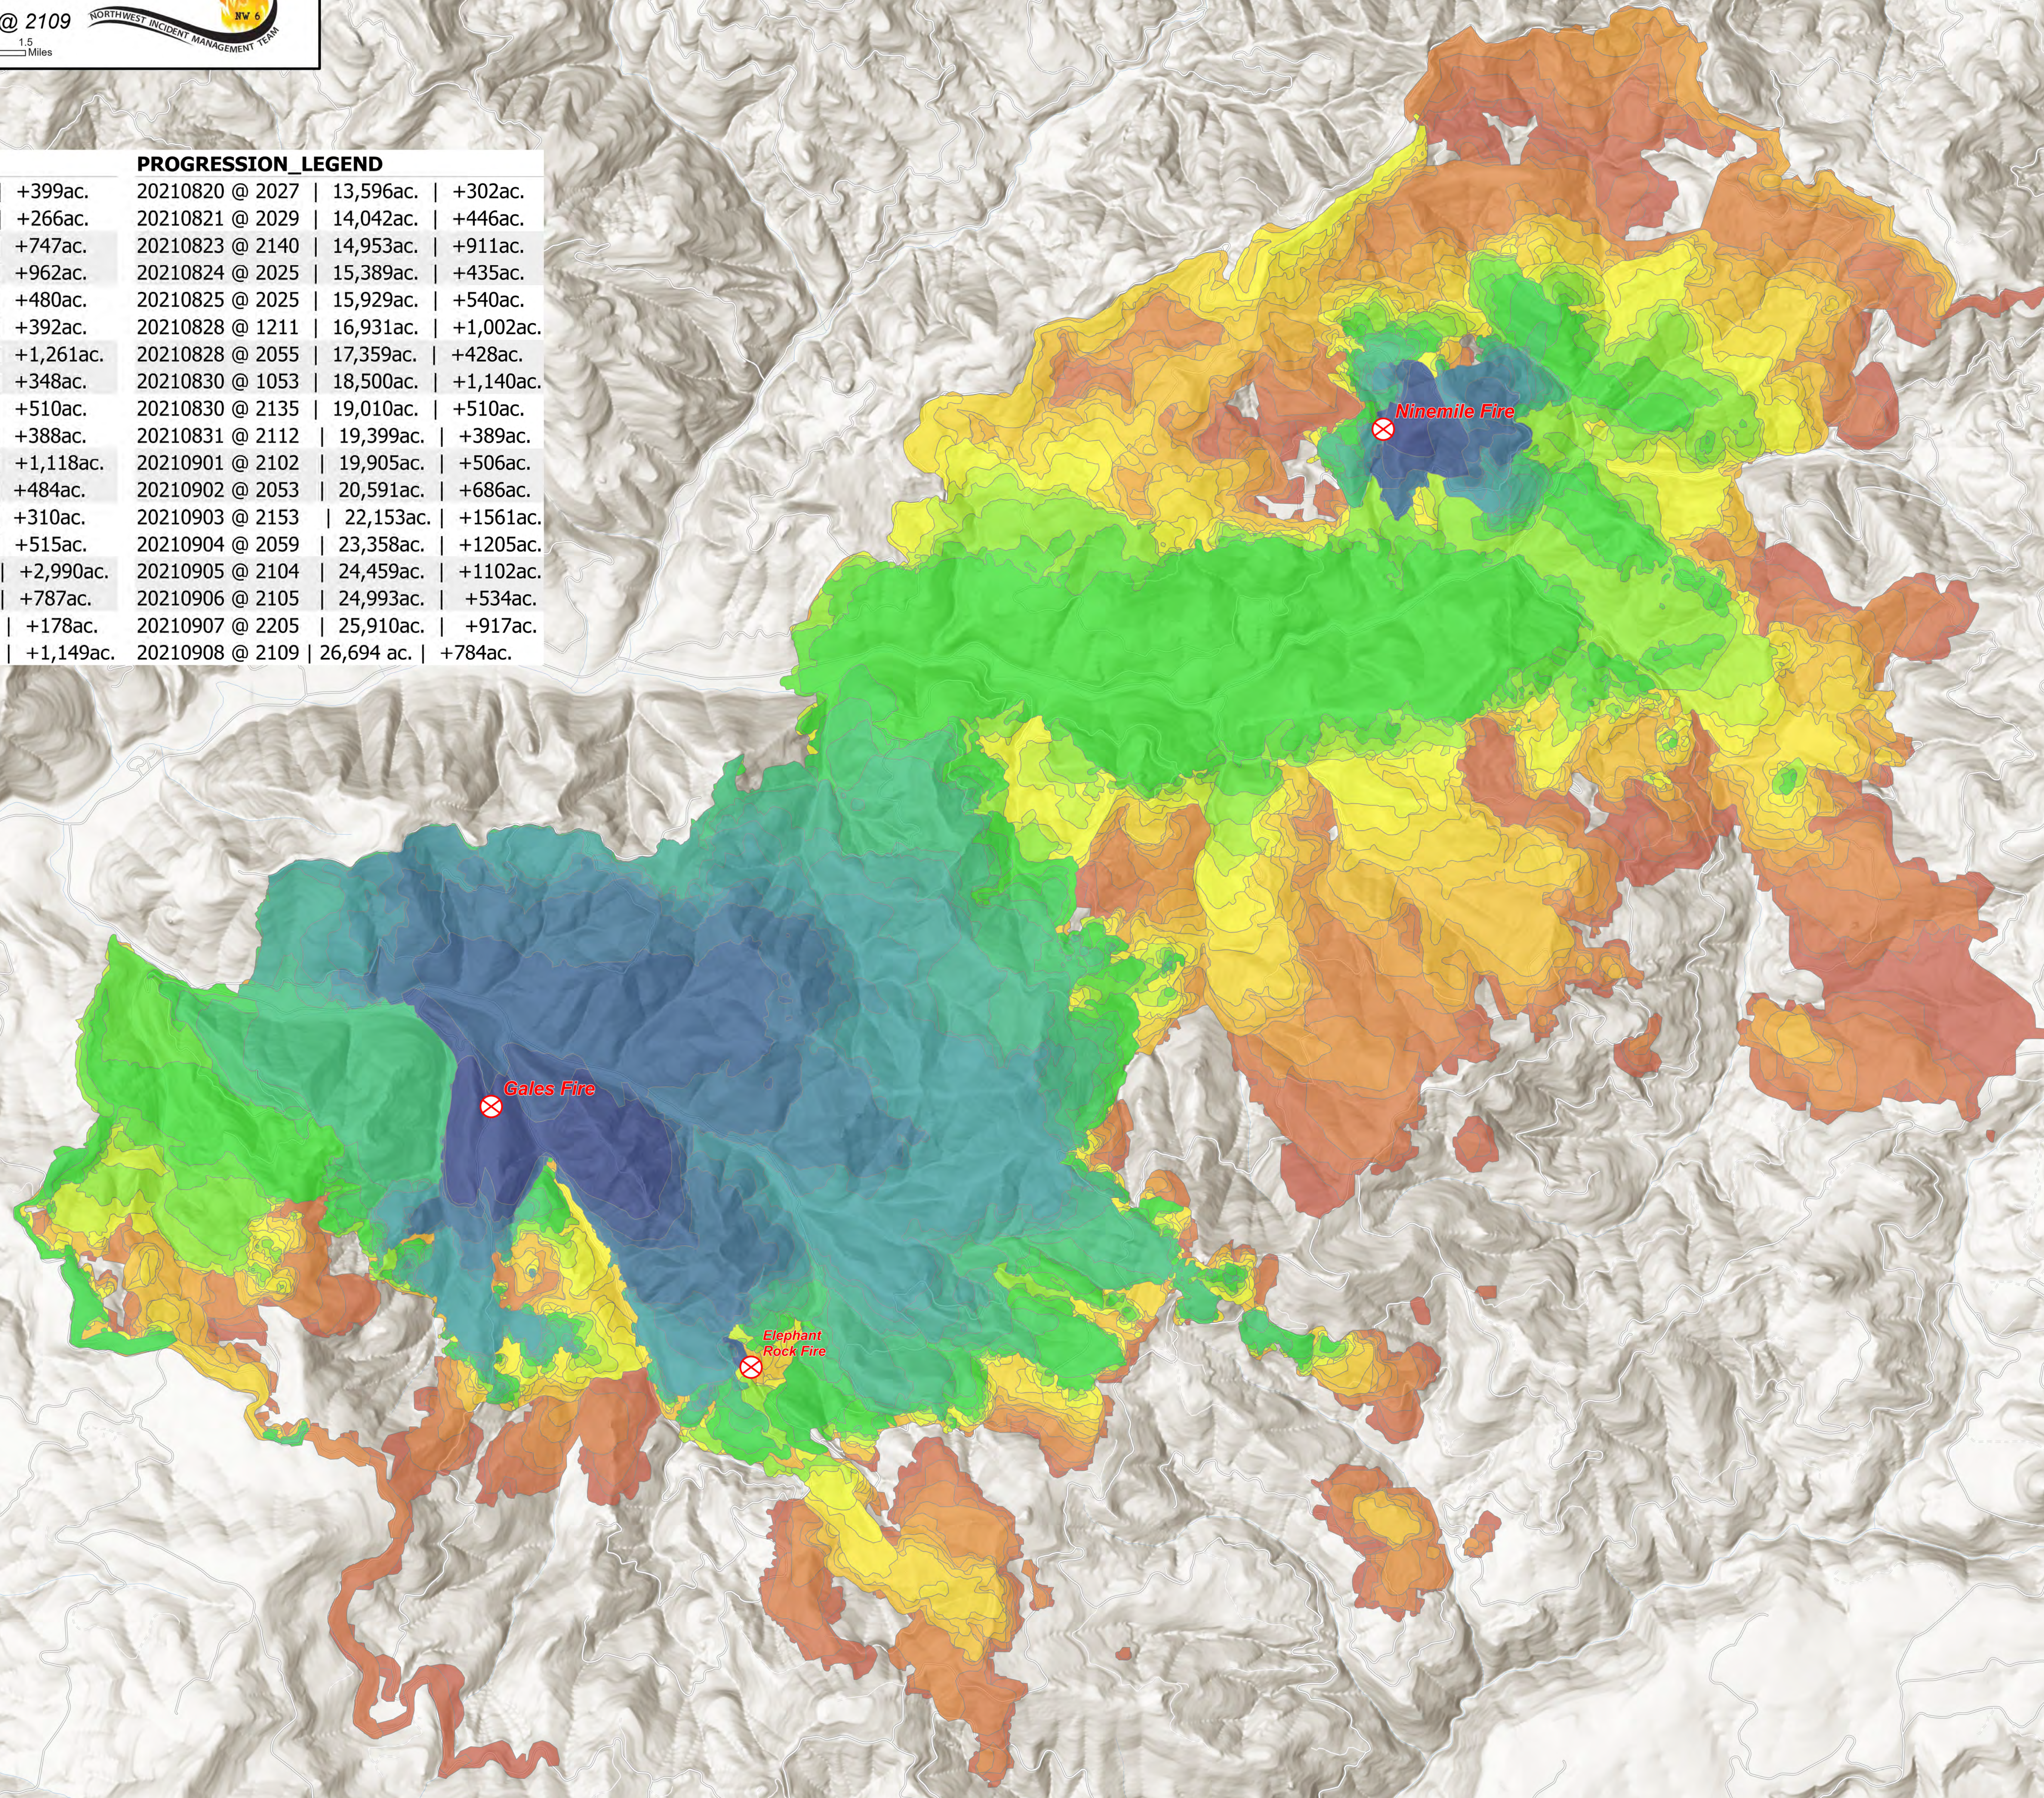

# Progression Map

Middle Fork Complex

OR-WIF-210307

09/10/2021 - 24hr

28,179 acres at 09/08/2021 @ 2109

0 0.25 0.5 1 1.5 Miles

## PROGRESSION\_LEGEND

20210801 @ 1106	399ac.	+399ac.
20210802 @ 0930	666ac.	+266ac.
20210802 @ 2128	1,414ac.	+747ac.
20210804 @ 2348	2,376ac.	+962ac.
20210805 @ 2133	2,857ac.	+480ac.
20210806 @ 2245	3,250ac.	+392ac.
20210808 @ 2052	4,511ac.	+1,261ac.
20210809 @ 2110	4,860ac.	+348ac.
20210810 @ 2143	5,370ac.	+510ac.
20210811 @ 2121	5,758ac.	+388ac.
20210812 @ 2050	6,876ac.	+1,118ac.
20210813 @ 2113	7,361ac.	+484ac.
20210814 @ 2137	7,671ac.	+310ac.
20210815 @ 2108	8,187ac.	+515ac.
20210816 @ 2113	11,178ac.	+2,990ac.
20210817 @ 2131	11,965ac.	+787ac.
20210818 @ 2102	12,144ac.	+178ac.
20210819 @ 2042	13,293ac.	+1,149ac.

## PROGRESSION\_LEGEND

20210820 @ 2027	13,596ac.	+302ac.
20210821 @ 2029	14,042ac.	+446ac.
20210823 @ 2140	14,953ac.	+911ac.
20210824 @ 2025	15,389ac.	+435ac.
20210825 @ 2025	15,929ac.	+540ac.
20210828 @ 1211	16,931ac.	+1,002ac.
20210828 @ 2055	17,359ac.	+428ac.
20210830 @ 1053	18,500ac.	+1,140ac.
20210830 @ 2135	19,010ac.	+510ac.
20210831 @ 2112	19,399ac.	+389ac.
20210901 @ 2102	19,905ac.	+506ac.
20210902 @ 2053	20,591ac.	+686ac.
20210903 @ 2153	22,153ac.	+1561ac.
20210904 @ 2059	23,358ac.	+1205ac.
20210905 @ 2104	24,459ac.	+1102ac.
20210906 @ 2105	24,993ac.	+534ac.
20210907 @ 2205	25,910ac.	+917ac.
20210908 @ 2109	26,694 ac.	+784ac.

## Date

20210801_1106
20210802_0930
20210802_2128
20210804_2348
20210805_2133
20210806_2245
20210808_2052
20210809_2110
20210810_2143
20210811_2121
20210812_2050
20210813_2113
20210814_2137
20210815_2108
20210816_2113
20210817_2131
20210818_2102
20210819_2042
20210820_2027
20210821_2029
20210823_2140
20210824_2025
20210825_2025
20210828_1211
20210828_2055
20210830_1053
20210830_2135
20210831_2112
20210901_2102
20210902_2053
20210903_2123
20210904_2059
20210905_2104
20210906_2105
20210907_2205
<Null>