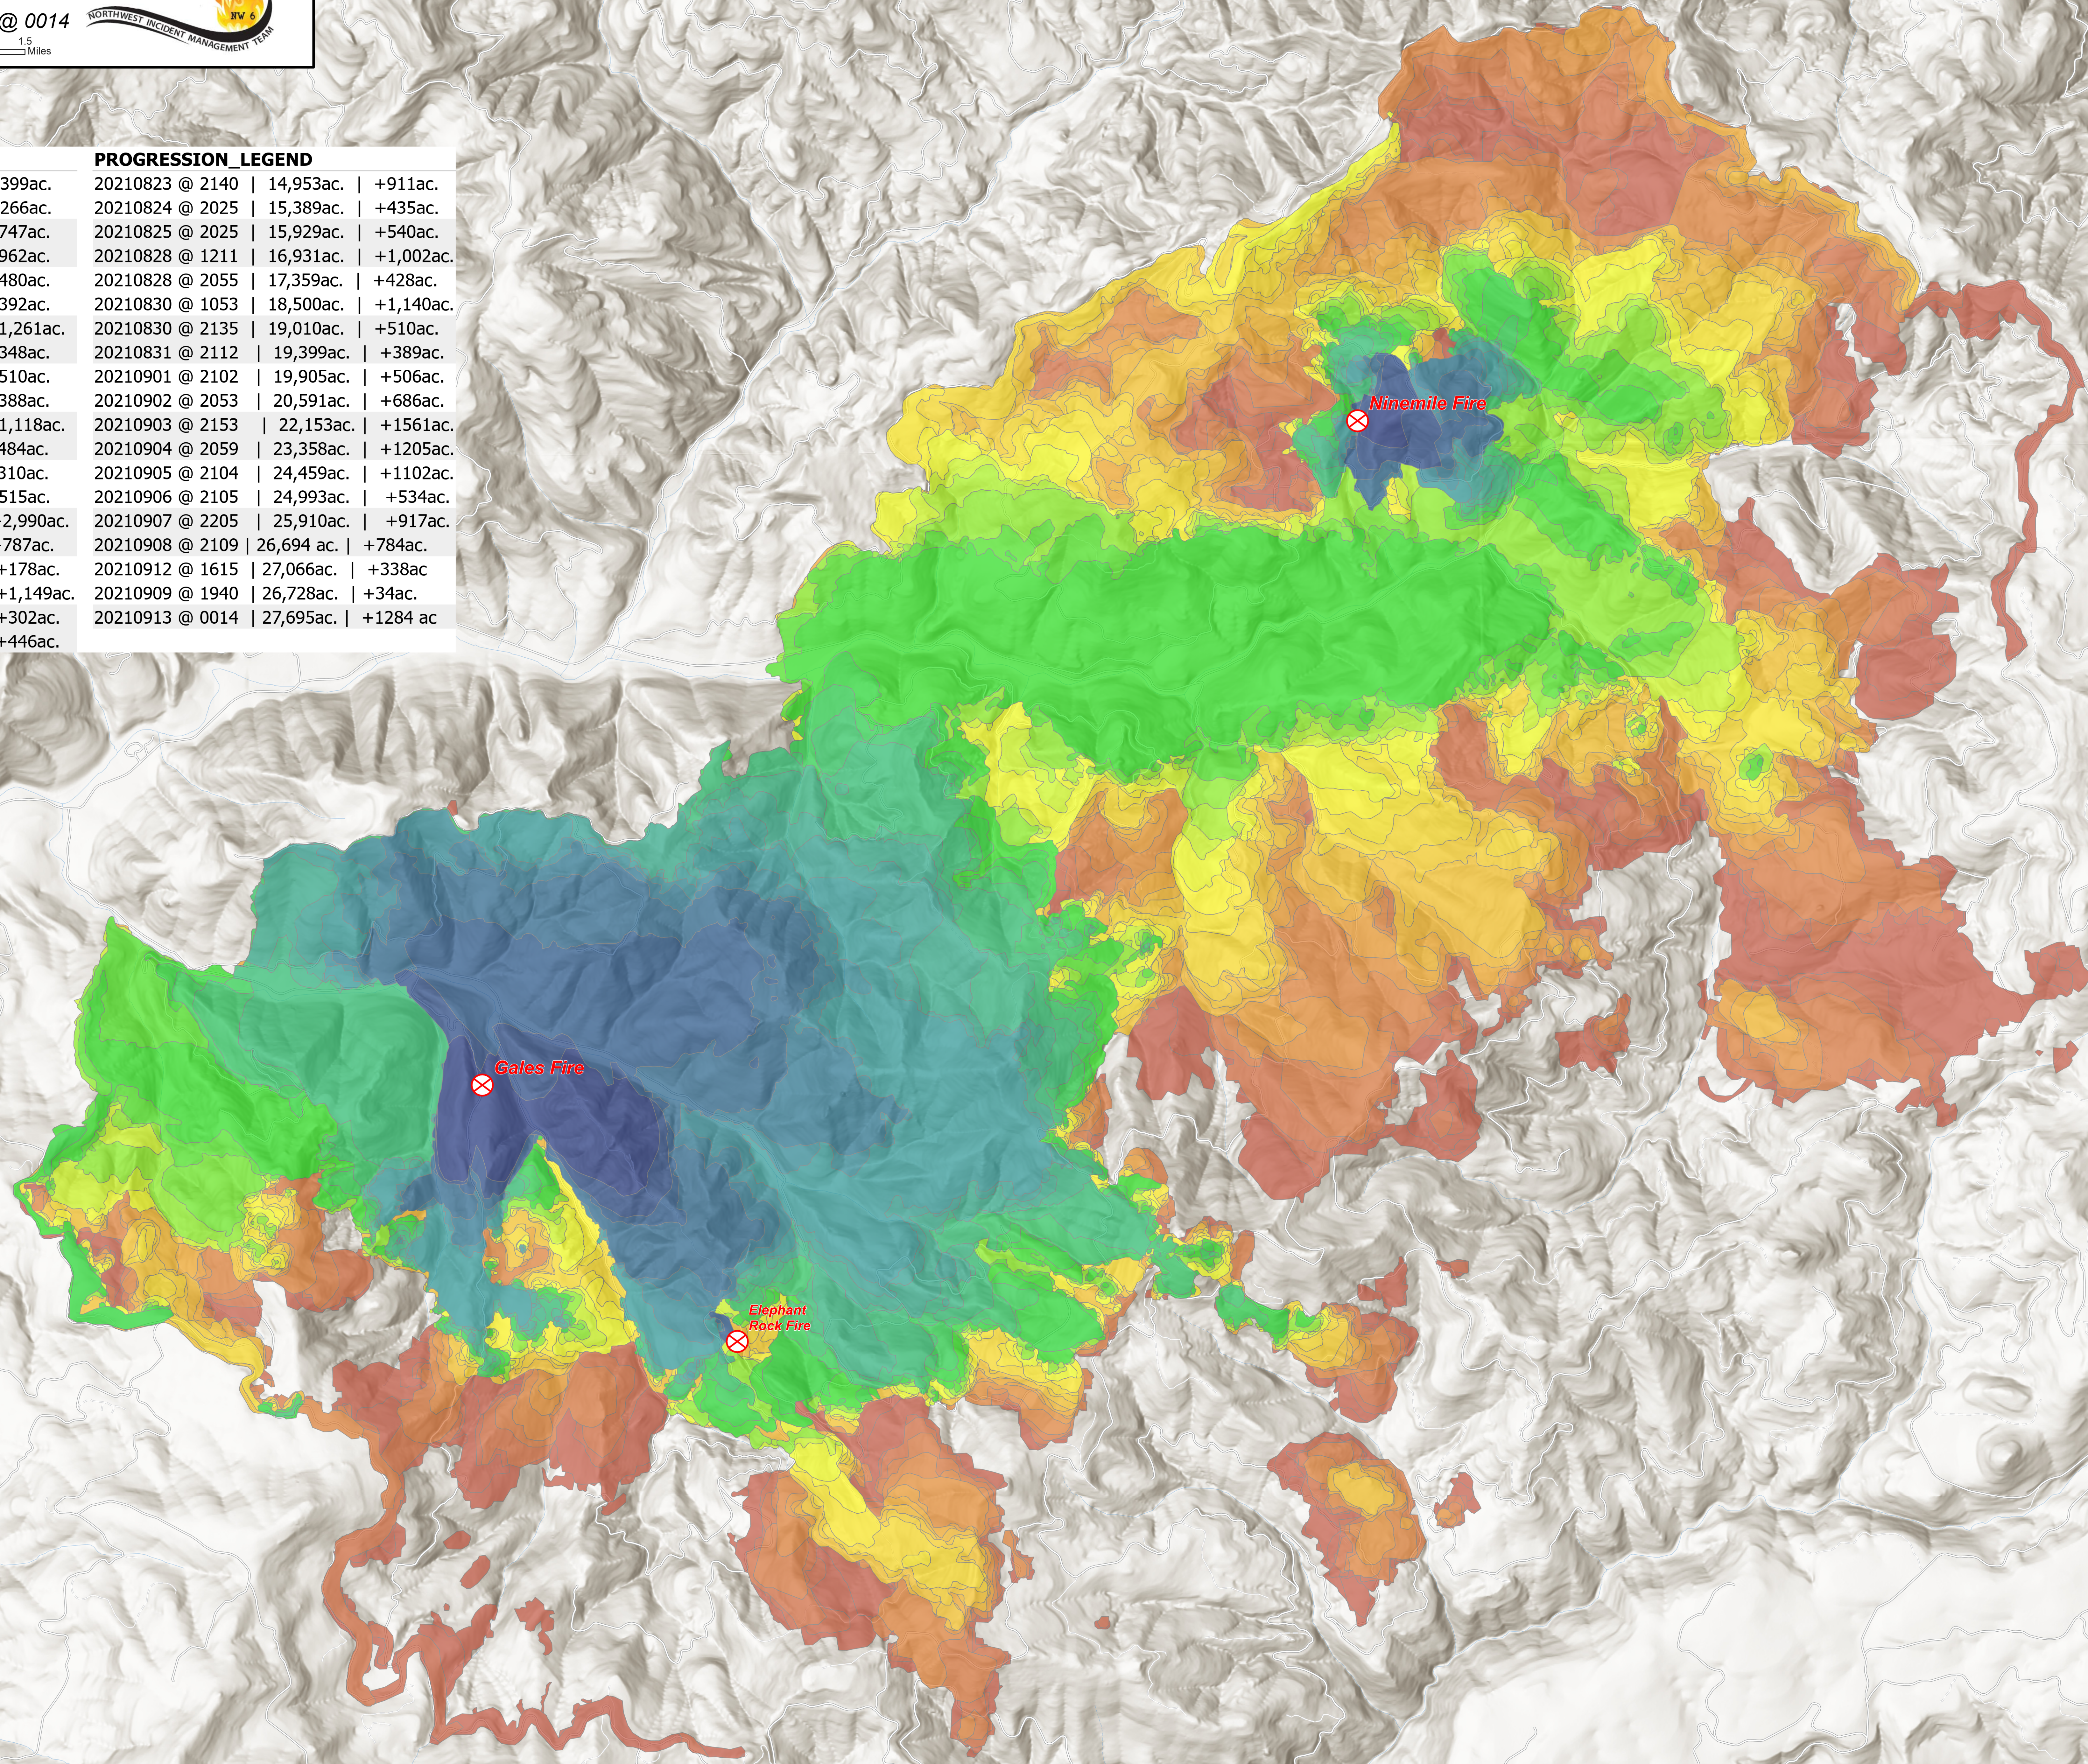

# Progression Map

Middle Fork Complex  
OR-WIF-210307

09/14/2021 - 24 hr

29,180 acres at 09/13/2021 @ 0014

0 0.25 0.5 1 1.5 Miles

## PROGRESSION\_LEGEND

20210801 @ 1106	399ac.	+399ac.
20210802 @ 0930	666ac.	+266ac.
20210802 @ 2128	1,414ac.	+747ac.
20210804 @ 2348	2,376ac.	+962ac.
20210805 @ 2133	2,857ac.	+480ac.
20210806 @ 2245	3,250ac.	+392ac.
20210808 @ 2052	4,511ac.	+1,261ac.
20210809 @ 2110	4,860ac.	+348ac.
20210810 @ 2143	5,370ac.	+510ac.
20210811 @ 2121	5,758ac.	+388ac.
20210812 @ 2050	6,876ac.	+1,118ac.
20210813 @ 2113	7,361ac.	+484ac.
20210814 @ 2137	7,671ac.	+310ac.
20210815 @ 2108	8,187ac.	+515ac.
20210816 @ 2113	11,178ac.	+2,990ac.
20210817 @ 2131	11,965ac.	+787ac.
20210818 @ 2102	12,144ac.	+178ac.
20210819 @ 2042	13,293ac.	+1,149ac.
20210820 @ 2027	13,596ac.	+302ac.
20210821 @ 2029	14,042ac.	+446ac.

## PROGRESSION\_LEGEND

20210823 @ 2140	14,953ac.	+911ac.
20210824 @ 2025	15,389ac.	+435ac.
20210825 @ 2025	15,929ac.	+540ac.
20210828 @ 1211	16,931ac.	+1,002ac.
20210828 @ 2055	17,359ac.	+428ac.
20210830 @ 1053	18,500ac.	+1,140ac.
20210830 @ 2135	19,010ac.	+510ac.
20210831 @ 2112	19,399ac.	+389ac.
20210901 @ 2102	19,905ac.	+506ac.
20210902 @ 2053	20,591ac.	+686ac.
20210903 @ 2153	22,153ac.	+1561ac.
20210904 @ 2059	23,358ac.	+1205ac.
20210905 @ 2104	24,459ac.	+1102ac.
20210906 @ 2105	24,993ac.	+534ac.
20210907 @ 2205	25,910ac.	+917ac.
20210908 @ 2109	26,694 ac.	+784ac.
20210912 @ 1615	27,066ac.	+338ac.
20210909 @ 1940	26,728ac.	+34ac.
20210913 @ 0014	27,695ac.	+1284 ac.