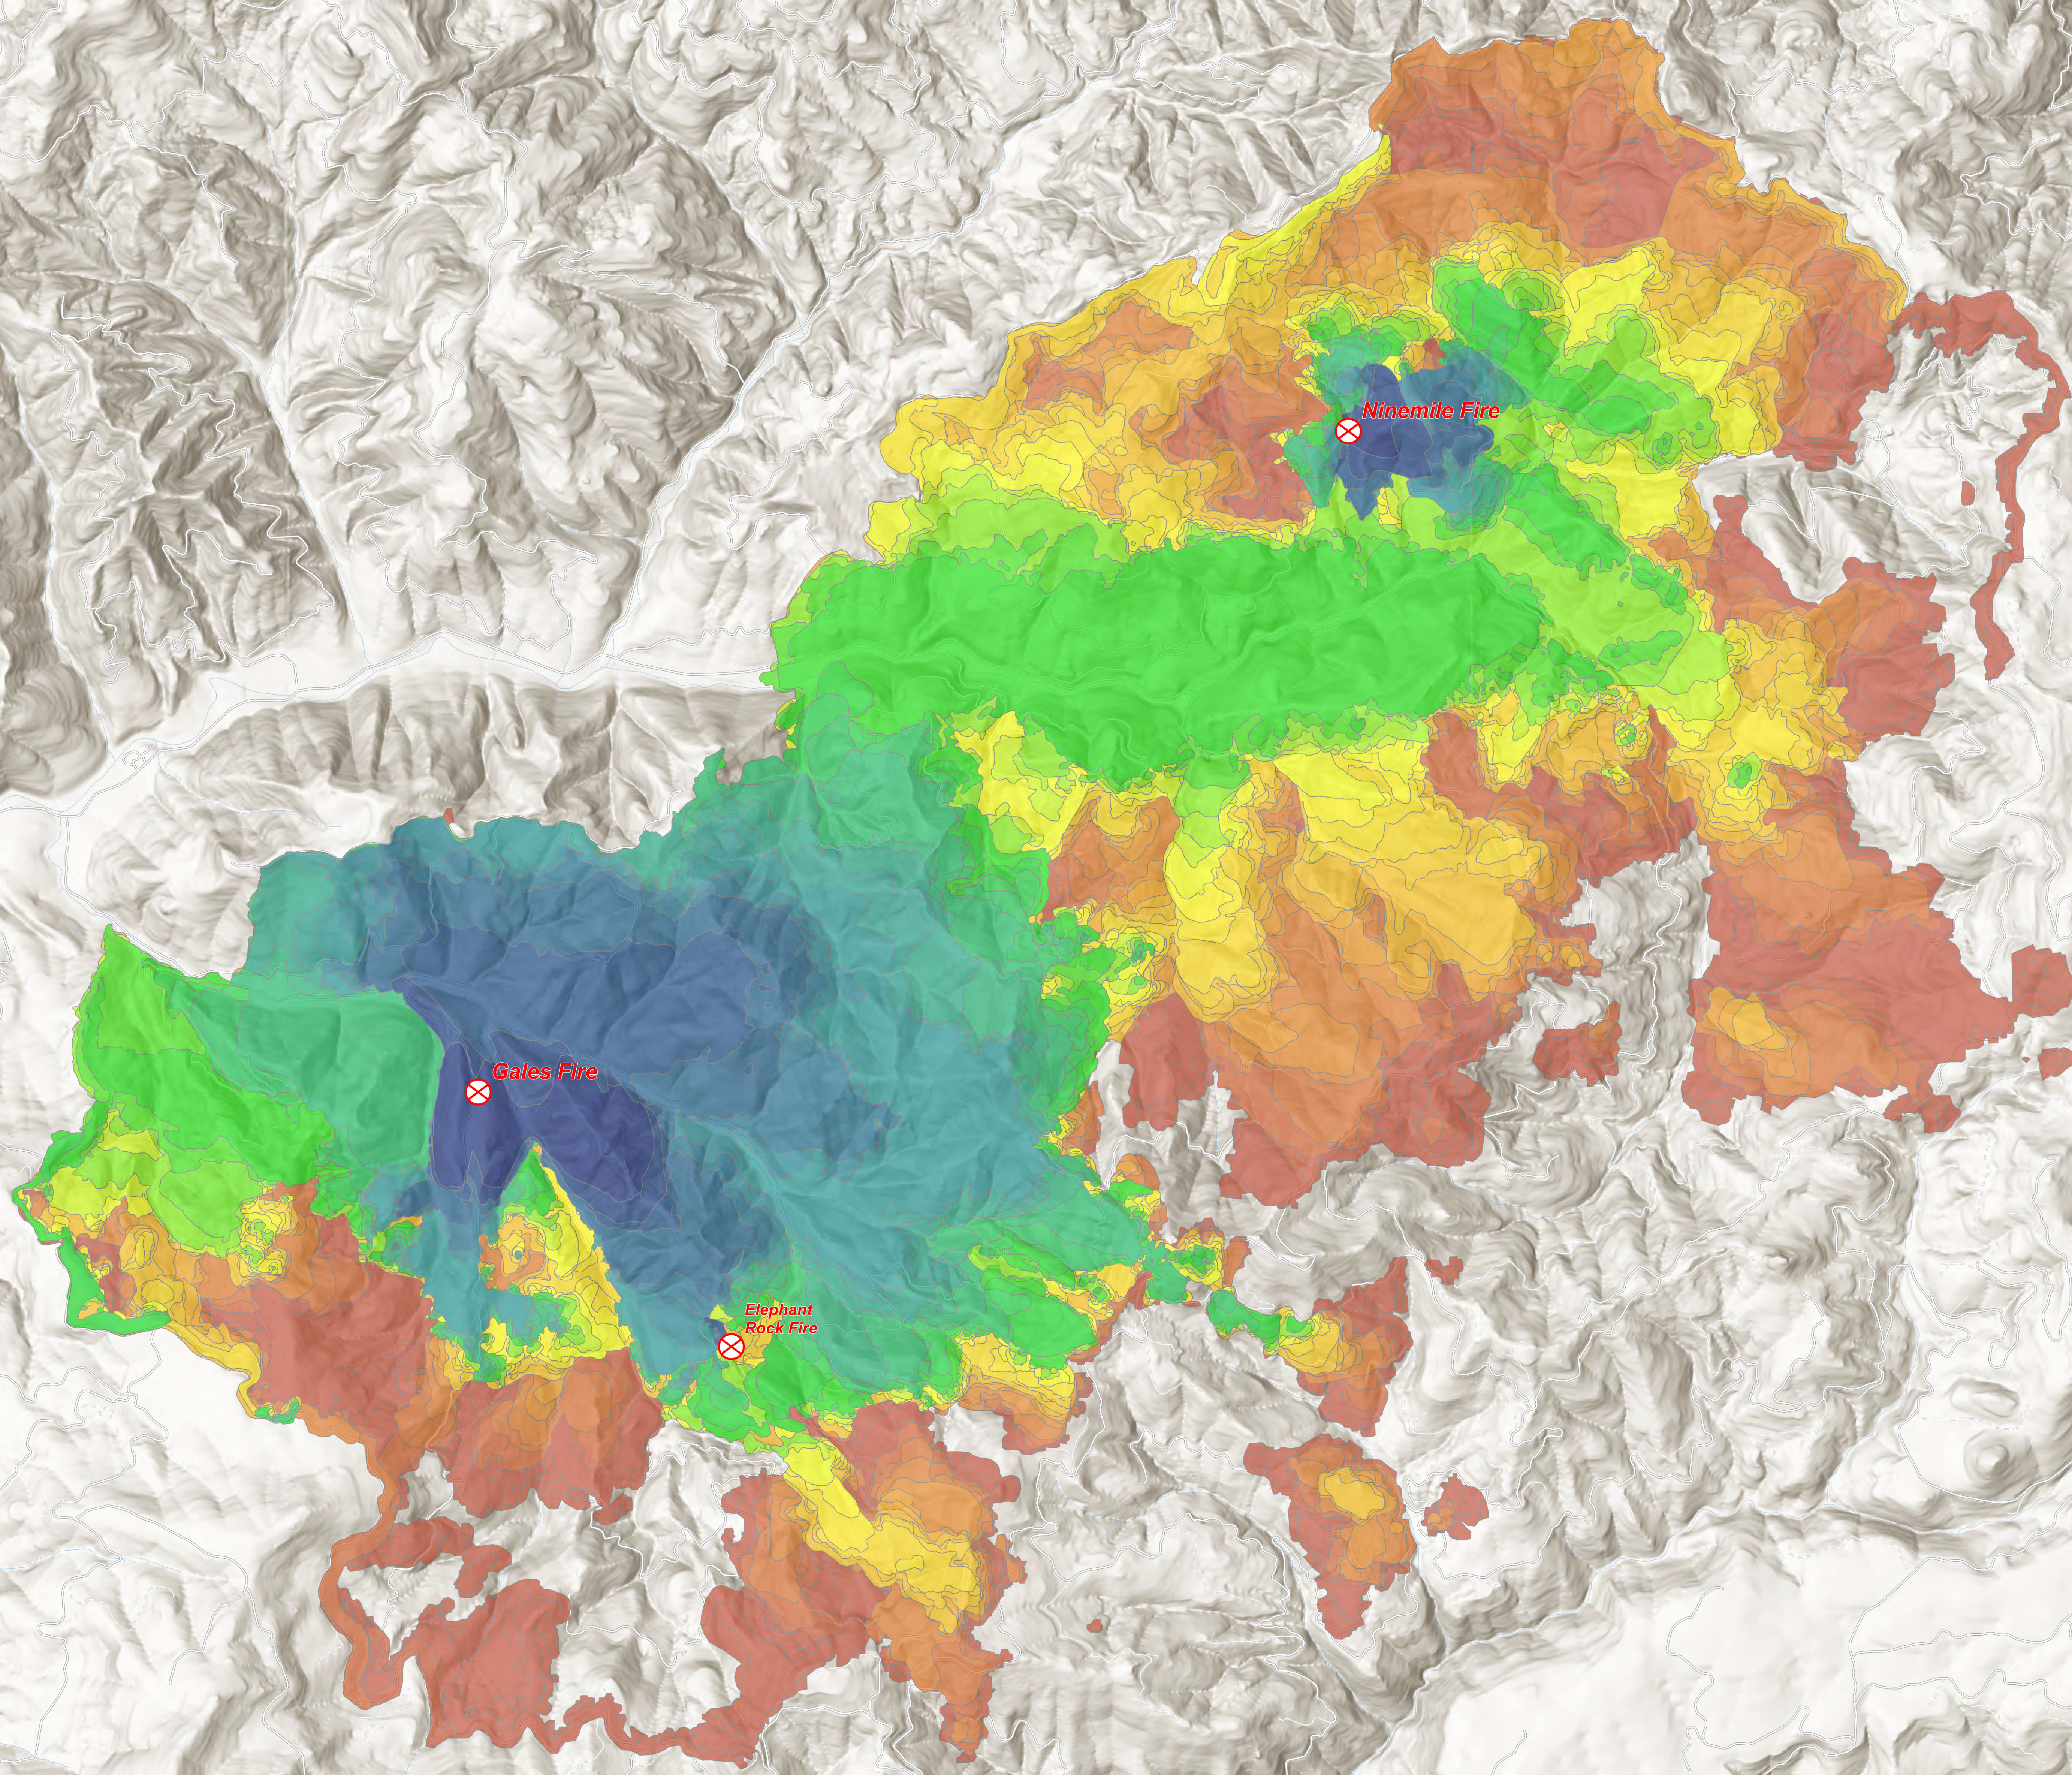

Progression

Middle Fork Complex
OR-WIF-210307

09/20/2021 - 24 hr

PROGRESSION LEGEND

20210801 @ 1106	399ac.	+399ac.
20210802 @ 0930	666ac.	+266ac.
20210802 @ 2128	1,414ac.	+747ac.
20210804 @ 2348	2,376ac.	+962ac.
20210805 @ 2133	2,857ac.	+480ac.
20210806 @ 2245	3,250ac.	+392ac.
20210808 @ 2052	4,511ac.	+1,261ac.
20210809 @ 2110	4,860ac.	+348ac.
20210810 @ 2143	5,370ac.	+510ac.
20210811 @ 2121	5,758ac.	+388ac.
20210812 @ 2050	6,876ac.	+1,118ac.
20210813 @ 2113	7,361ac.	+484ac.
20210814 @ 2137	7,671ac.	+310ac.
20210815 @ 2108	8,187ac.	+515ac.
20210816 @ 2113	11,178ac.	+2,990ac.
20210817 @ 2131	11,965ac.	+787ac.
20210818 @ 2102	12,144ac.	+178ac.
20210819 @ 2042	13,293ac.	+1,149ac.
20210820 @ 2027	13,596ac.	+302ac.
20210821 @ 2029	14,042ac.	+446ac.
20210823 @ 2140	14,953ac.	+911ac.
20210824 @ 2025	15,389ac.	+435ac.
20210825 @ 2025	15,929ac.	+540ac.
20210828 @ 1211	16,931ac.	+1,002ac.
20210828 @ 2055	17,359ac.	+428ac.
20210830 @ 1053	18,500ac.	+1,140ac.
20210830 @ 2135	19,010ac.	+510ac.
20210831 @ 2112	19,399ac.	+389ac.
20210901 @ 2102	19,905ac.	+506ac.
20210902 @ 2053	20,591ac.	+686ac.
20210903 @ 2153	22,153ac.	+1561ac.
20210904 @ 2059	23,358ac.	+1205ac.
20210905 @ 2104	24,459ac.	+1102ac.
20210906 @ 2105	24,993ac.	+534ac.
20210907 @ 2205	25,910ac.	+917ac.
20210908 @ 2109	26,694 ac.	+784ac.
20210912 @ 1615	27,066ac.	+338ac.
20210909 @ 1940	26,728ac.	+34ac.
20210913 @ 0014	27,695ac.	+1284 ac.
20210914 @ 2244	28,244 ac.	+549 ac.
20210915 @ 2134	28,567ac.	+343ac.
20210916 @ 2219	29,189ac.	+622ac.

NW IMT 6
Map Created: 9/19/2021 @ 1935
Acres from IR