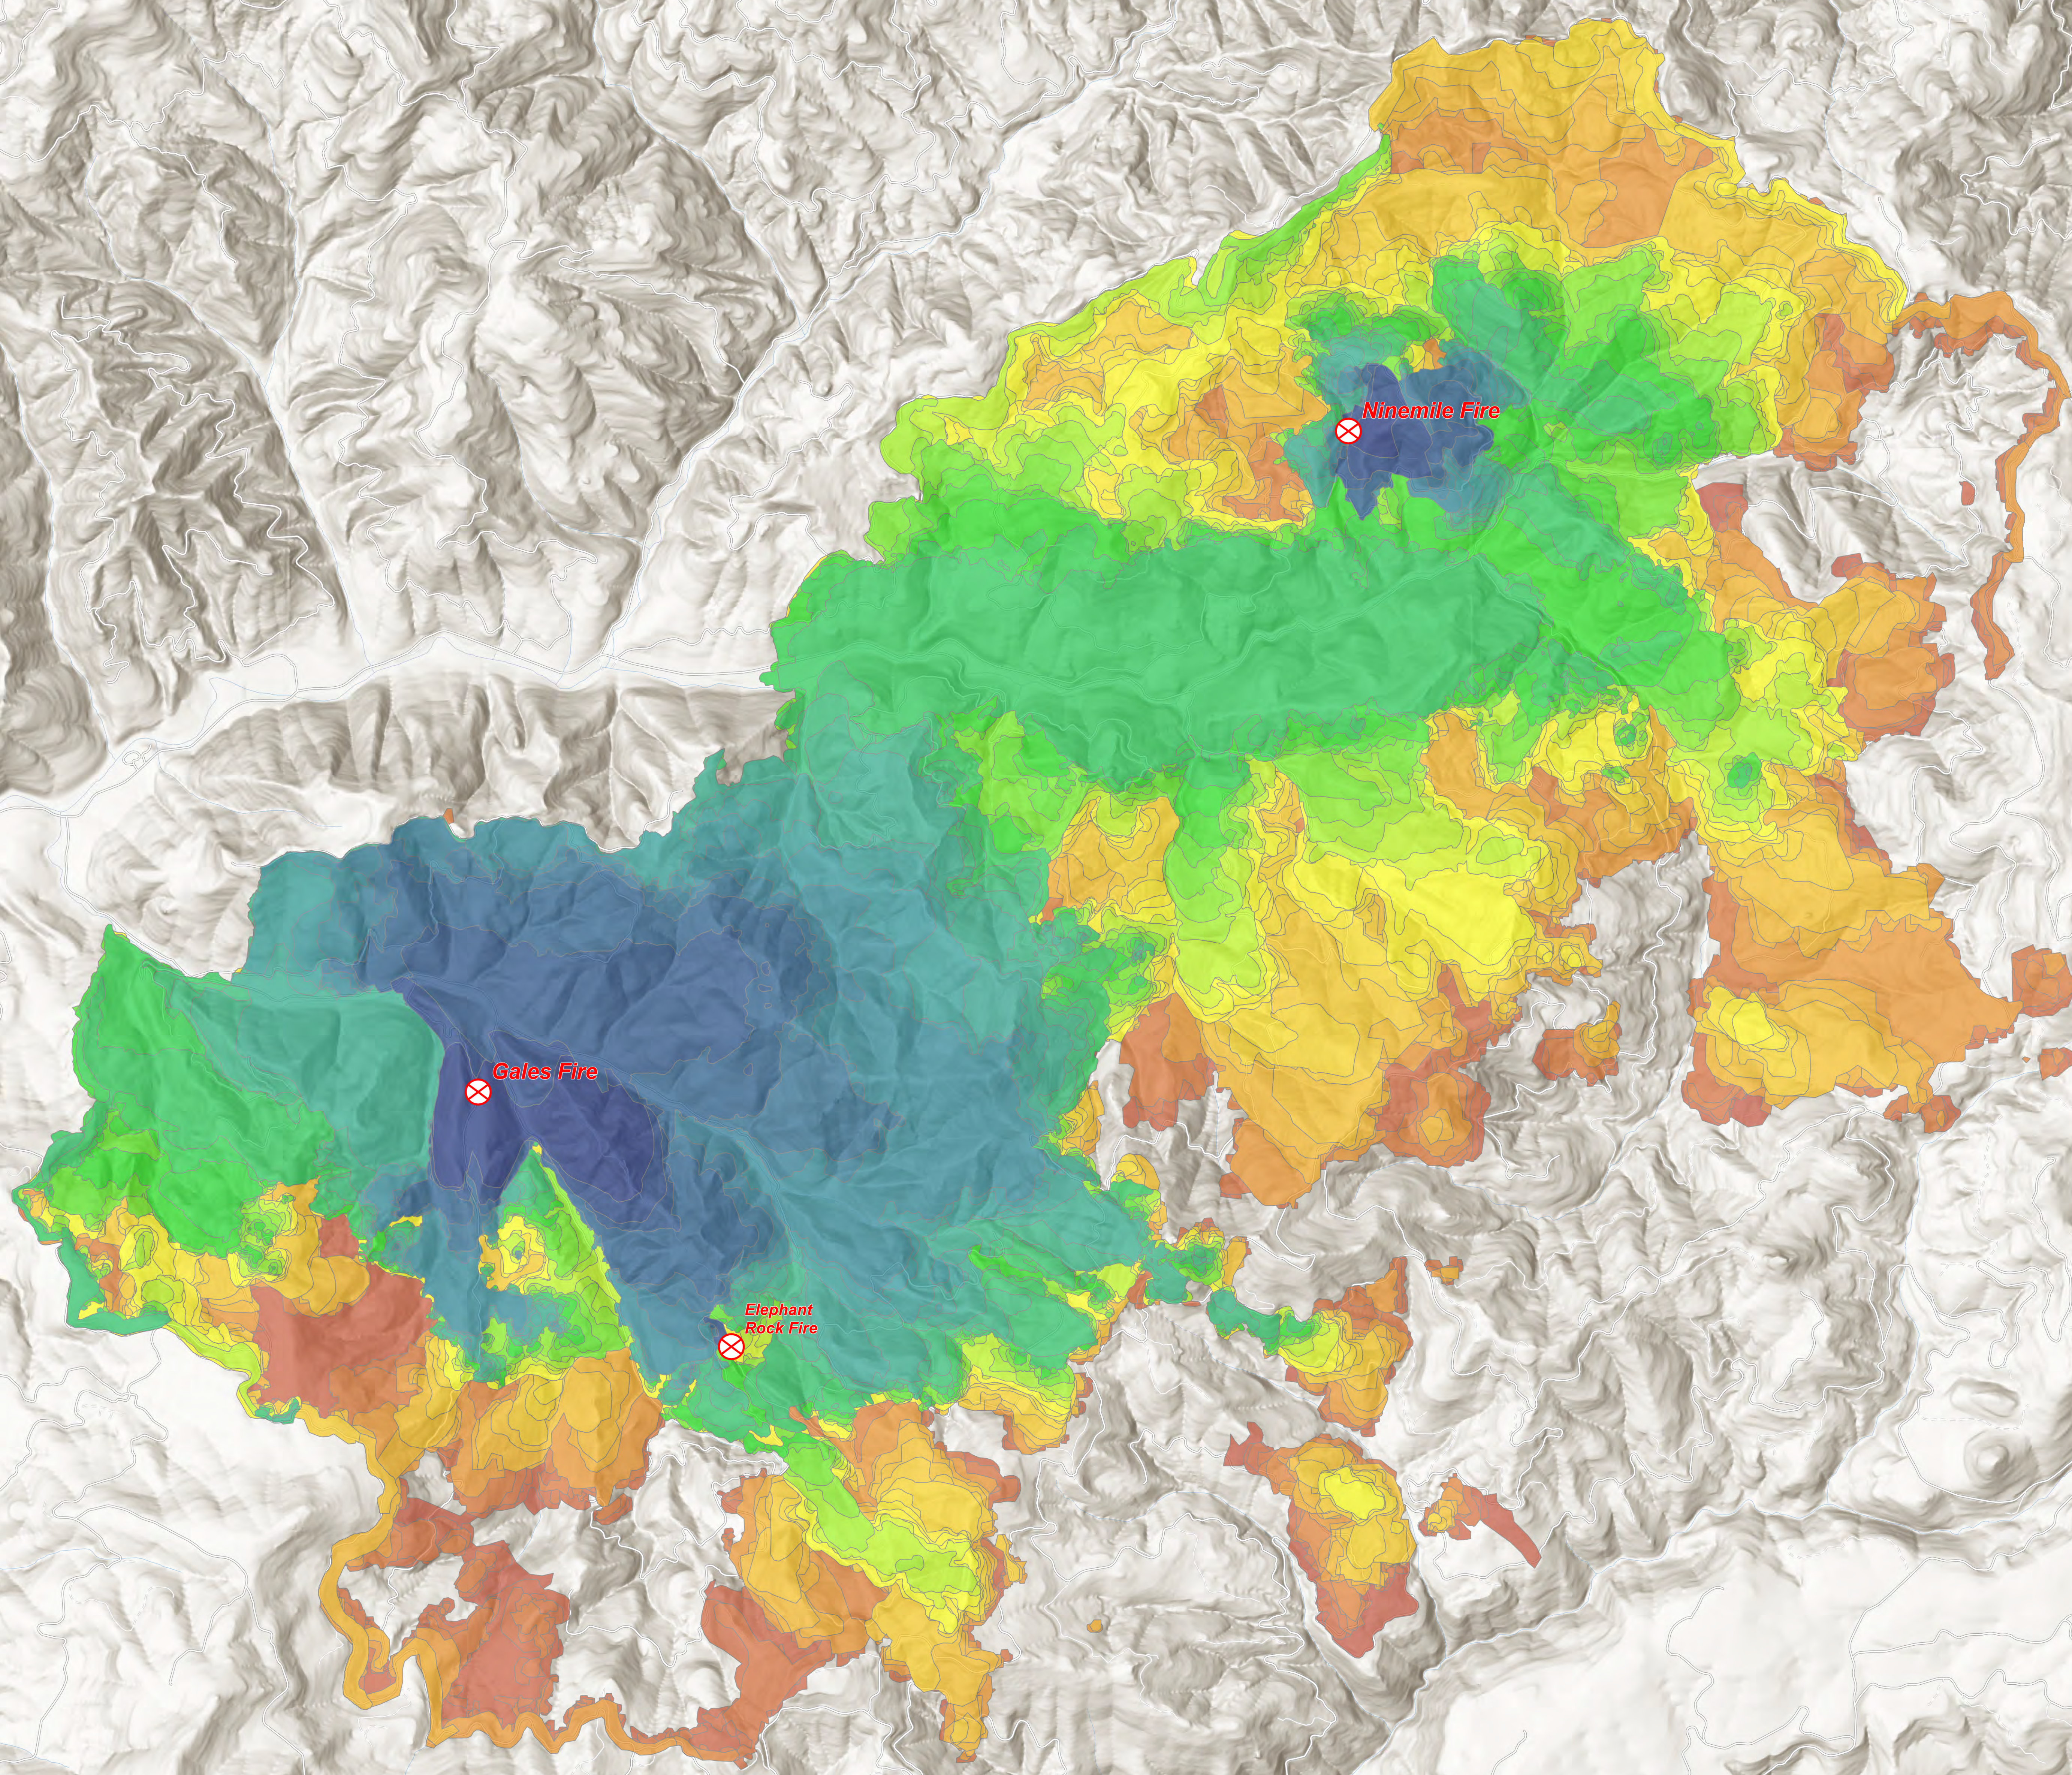

Progression

Middle Fork Complex
OR-WIF-210307

09/21/2021 - 24 hr

PROGRESSION LEGEND

20210801 @ 1106	399ac.	+399ac.
20210802 @ 0930	666ac.	+266ac.
20210802 @ 2128	1,414ac.	+747ac.
20210804 @ 2348	2,376ac.	+962ac.
20210805 @ 2133	2,857ac.	+480ac.
20210806 @ 2245	3,250ac.	+392ac.
20210808 @ 2052	4,511ac.	+1,261ac.
20210809 @ 2110	4,860ac.	+348ac.
20210810 @ 2143	5,370ac.	+510ac.
20210811 @ 2121	5,758ac.	+388ac.
20210812 @ 2050	6,876ac.	+1,118ac.
20210813 @ 2113	7,361ac.	+484ac.
20210814 @ 2137	7,671ac.	+310ac.
20210815 @ 2108	8,187ac.	+515ac.
20210816 @ 2113	11,178ac.	+2,990ac.
20210817 @ 2131	11,965ac.	+787ac.
20210818 @ 2102	12,144ac.	+178ac.
20210819 @ 2042	13,293ac.	+1,149ac.
20210820 @ 2027	13,596ac.	+302ac.
20210821 @ 2029	14,042ac.	+446ac.
20210823 @ 2140	14,953ac.	+911ac.
20210824 @ 2025	15,389ac.	+435ac.
20210825 @ 2025	15,929ac.	+540ac.
20210828 @ 1211	16,931ac.	+1,002ac.
20210828 @ 2055	17,359ac.	+428ac.
20210830 @ 1053	18,500ac.	+1,140ac.
20210830 @ 2135	19,010ac.	+510ac.
20210831 @ 2112	19,399ac.	+389ac.
20210901 @ 2102	19,905ac.	+506ac.
20210902 @ 2053	20,591ac.	+686ac.
20210903 @ 2153	22,153ac.	+1561ac.
20210904 @ 2059	23,358ac.	+1205ac.
20210905 @ 2104	24,459ac.	+1102ac.
20210906 @ 2105	24,993ac.	+534ac.
20210907 @ 2205	25,910ac.	+917ac.
20210908 @ 2109	26,694 ac.	+784ac.
20210912 @ 1615	27,066ac.	+338ac.
20210909 @ 1940	26,728ac.	+34ac.
20210913 @ 0014	27,695ac.	+1284 ac.
20210914 @ 2244	28,244 ac.	+549 ac.
20210915 @ 2134	28,567ac.	+343ac.
20210916 @ 2219	29,189ac.	+622ac.
20210919 @ 2219	29,356ac.	+167ac.

NW IMT 6
Map Created: 9/20/2021 @ 1922
Acres from IR