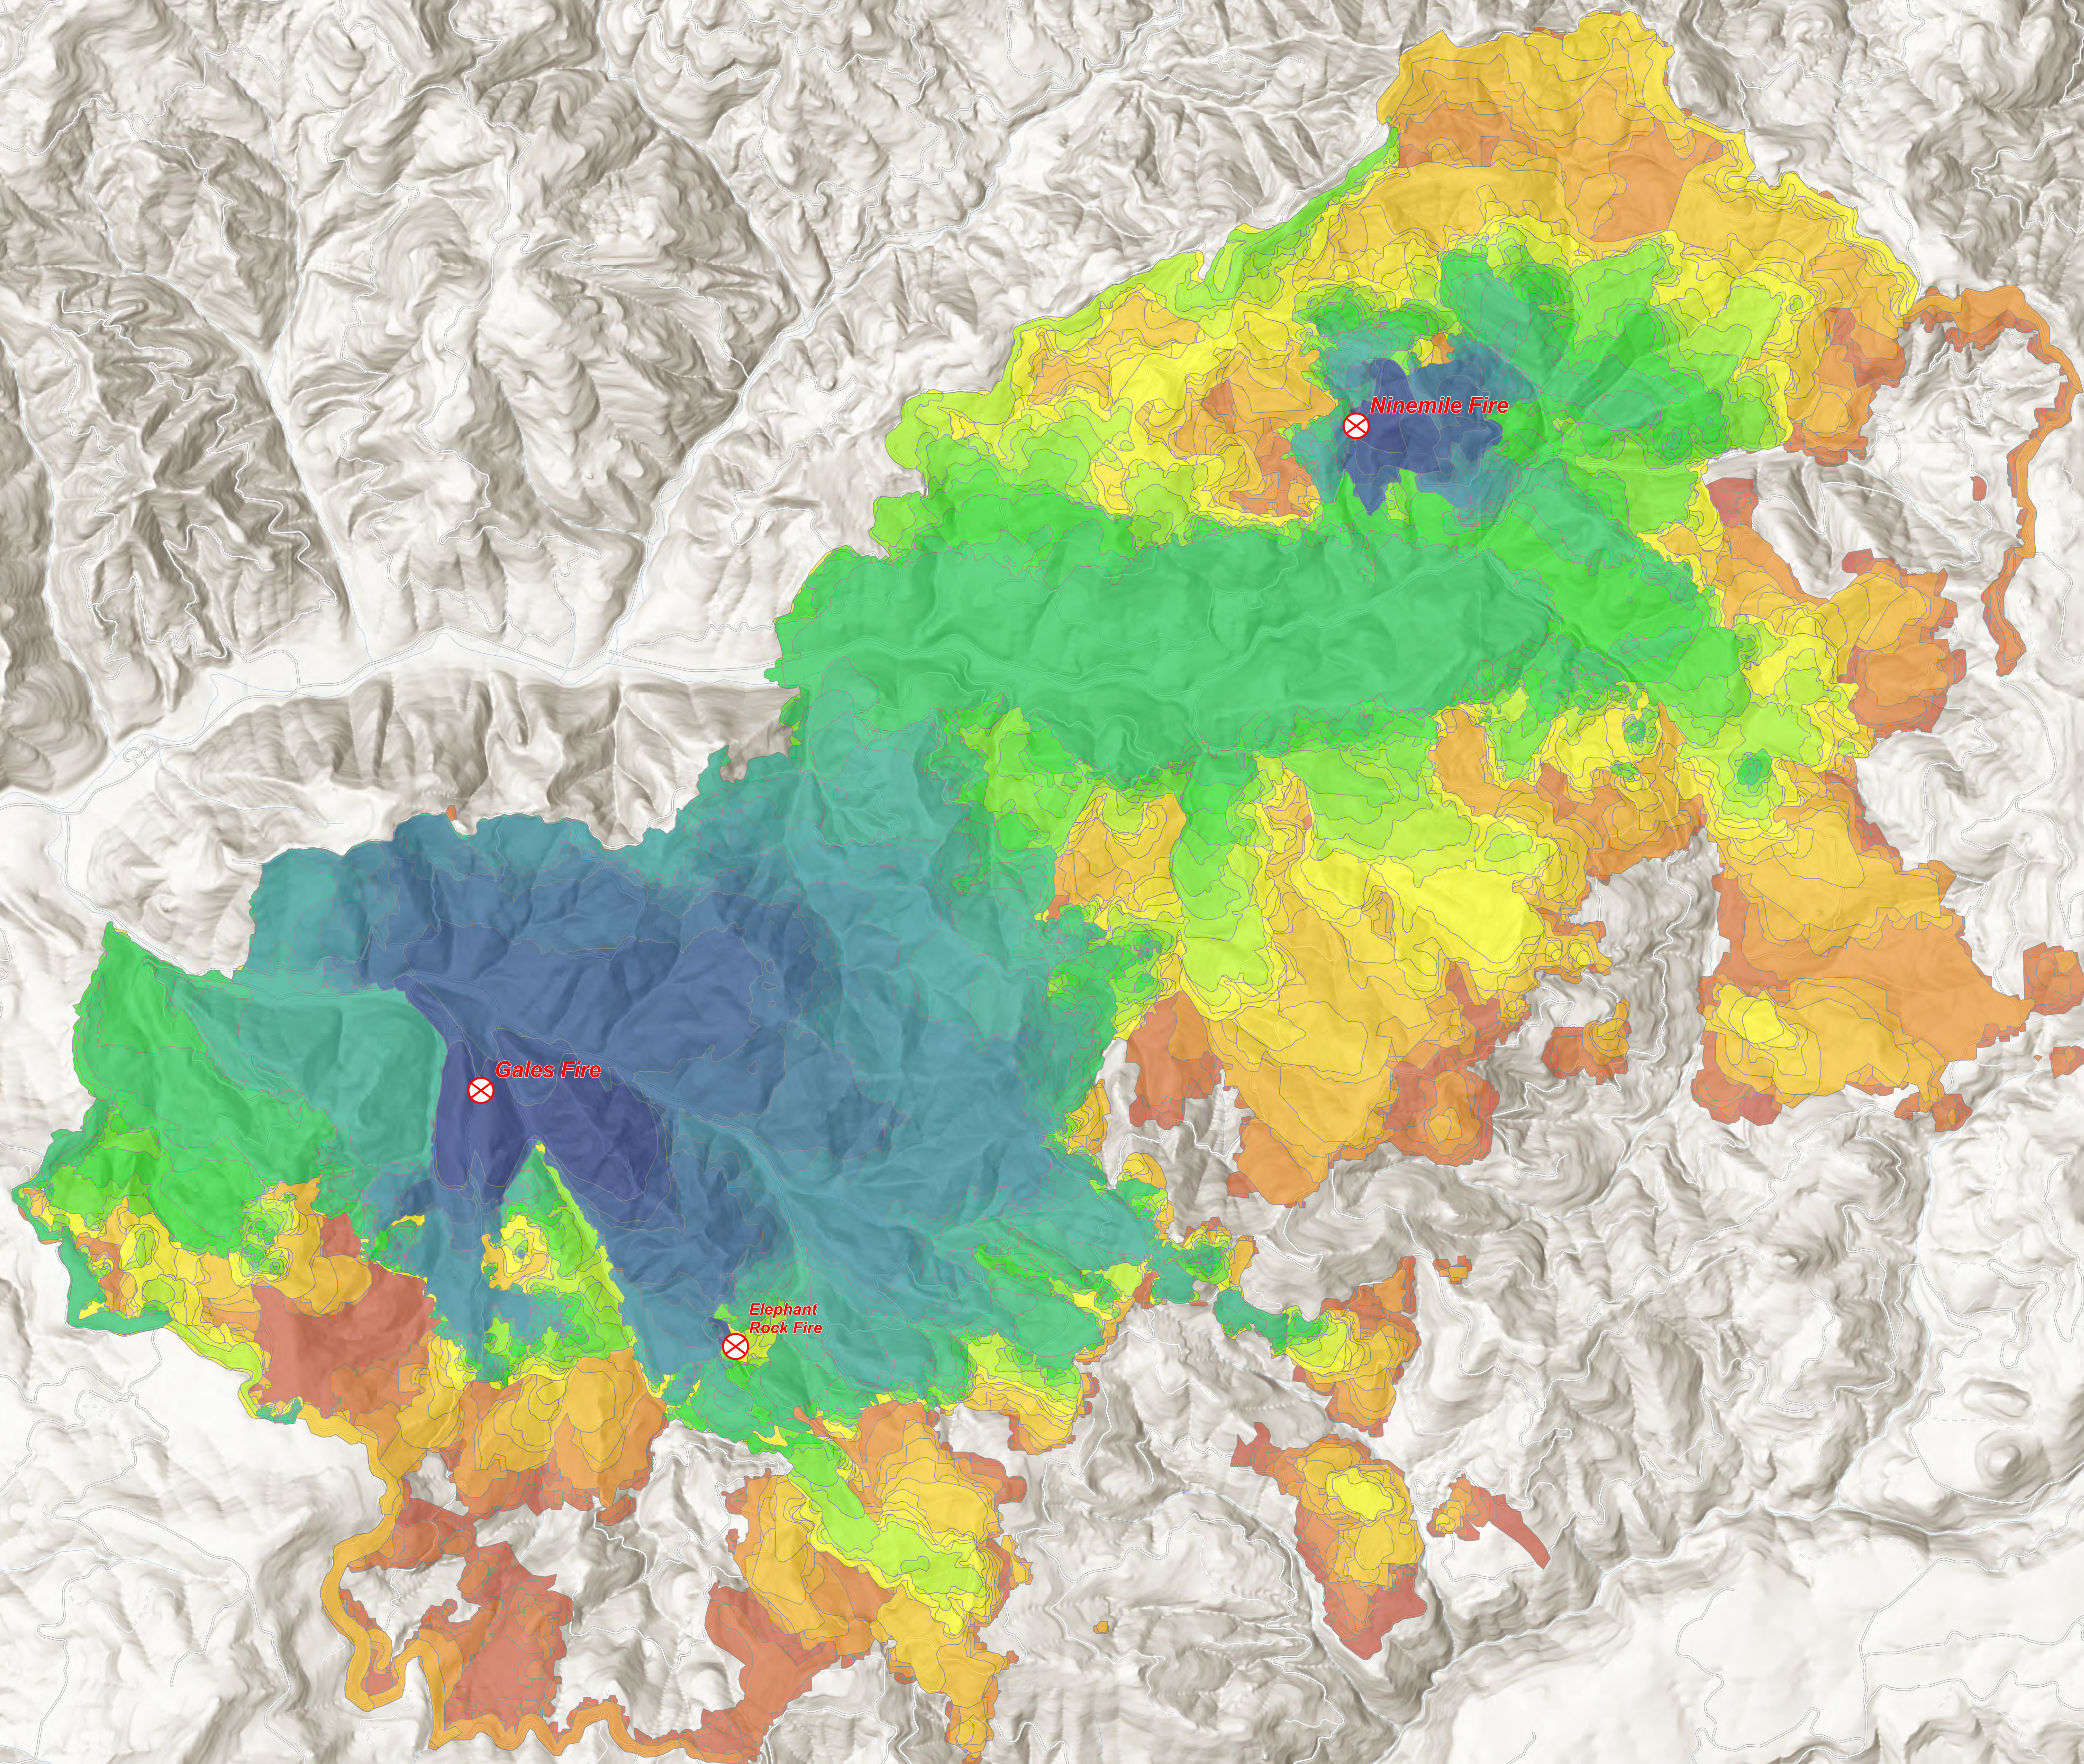

Progression

Middle Fork Complex
OR-WIF-210307

09/22/2021 - 24 hr

PROGRESSION LEGEND

20210801 @ 1106	399ac.	+399ac.
20210802 @ 0930	666ac.	+266ac.
20210802 @ 2128	1,414ac.	+747ac.
20210804 @ 2348	2,376ac.	+962ac.
20210805 @ 2133	2,857ac.	+480ac.
20210806 @ 2245	3,250ac.	+392ac.
20210808 @ 2052	4,511ac.	+1,261ac.
20210809 @ 2110	4,860ac.	+348ac.
20210810 @ 2143	5,370ac.	+510ac.
20210811 @ 2121	5,758ac.	+388ac.
20210812 @ 2050	6,876ac.	+1,118ac.
20210813 @ 2113	7,361ac.	+484ac.
20210814 @ 2137	7,671ac.	+310ac.
20210815 @ 2108	8,187ac.	+515ac.
20210816 @ 2113	11,178ac.	+2,990ac.
20210817 @ 2131	11,965ac.	+787ac.
20210818 @ 2102	12,144ac.	+178ac.
20210819 @ 2042	13,293ac.	+1,149ac.
20210820 @ 2027	13,596ac.	+302ac.
20210821 @ 2029	14,042ac.	+446ac.
20210823 @ 2140	14,953ac.	+911ac.
20210824 @ 2025	15,389ac.	+435ac.
20210825 @ 2025	15,929ac.	+540ac.
20210828 @ 1211	16,931ac.	+1,002ac.
20210828 @ 2055	17,359ac.	+428ac.
20210830 @ 1053	18,500ac.	+1,140ac.
20210830 @ 2135	19,010ac.	+510ac.
20210831 @ 2112	19,399ac.	+389ac.
20210901 @ 2102	19,905ac.	+506ac.
20210902 @ 2053	20,591ac.	+686ac.
20210903 @ 2153	22,153ac.	+1561ac.
20210904 @ 2059	23,358ac.	+1205ac.
20210905 @ 2104	24,459ac.	+1102ac.
20210906 @ 2105	24,993ac.	+534ac.
20210907 @ 2205	25,910ac.	+917ac.
20210908 @ 2109	26,694 ac.	+784ac.
20210912 @ 1615	27,066ac.	+338ac.
20210909 @ 1940	26,728ac.	+34ac.
20210913 @ 0014	27,695ac.	+1284 ac.
20210914 @ 2244	28,244 ac.	+549 ac.
20210915 @ 2134	28,567ac.	+343ac.
20210916 @ 2219	29,189ac.	+622ac.
20210919 @ 2219	29,356ac.	+167ac.

NW IMT 6
Map Created: 9/21/2021 @ 1917
Acres from IR