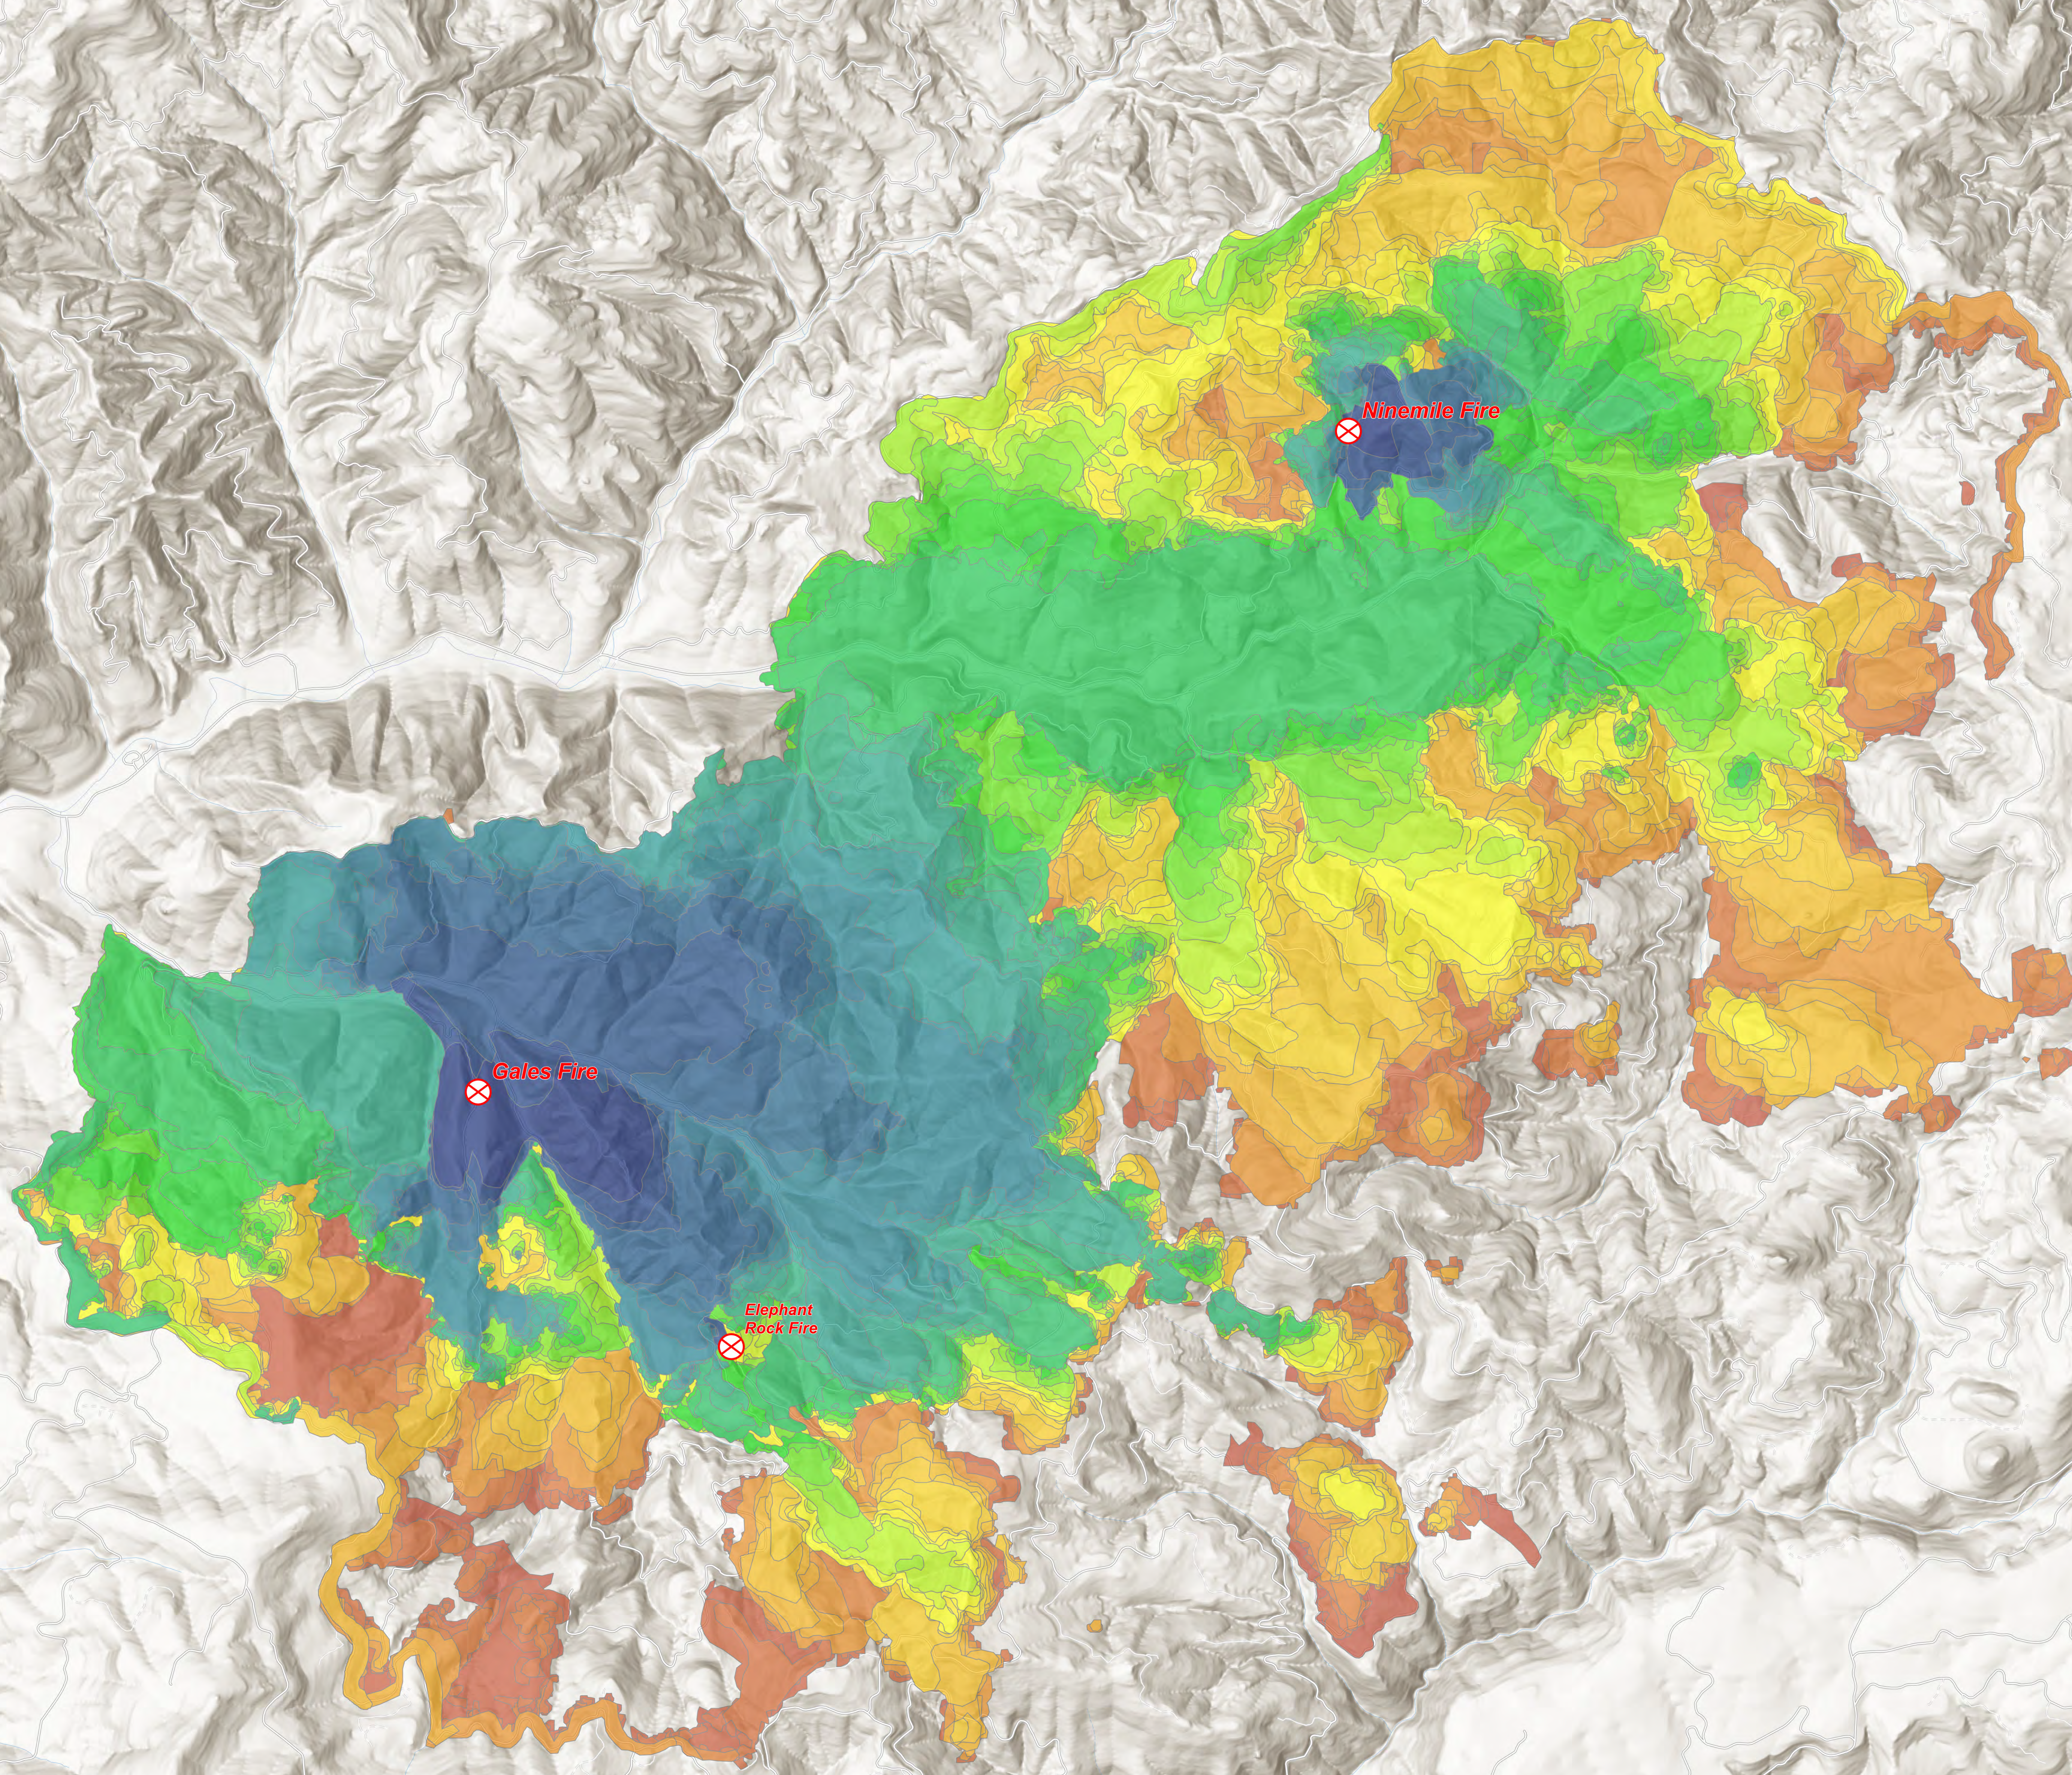

# Progression

Middle Fork Complex  
OR-WIF-210307

09/23/2021 - 24 hr

## PROGRESSION LEGEND

20210801 @ 1106	399ac.	+399ac.
20210802 @ 0930	666ac.	+266ac.
20210802 @ 2128	1,414ac.	+747ac.
20210804 @ 2348	2,376ac.	+962ac.
20210805 @ 2133	2,857ac.	+480ac.
20210806 @ 2245	3,250ac.	+392ac.
20210808 @ 2052	4,511ac.	+1,261ac.
20210809 @ 2110	4,860ac.	+348ac.
20210810 @ 2143	5,370ac.	+510ac.
20210811 @ 2121	5,758ac.	+388ac.
20210812 @ 2050	6,876ac.	+1,118ac.
20210813 @ 2113	7,361ac.	+484ac.
20210814 @ 2137	7,671ac.	+310ac.
20210815 @ 2108	8,187ac.	+515ac.
20210816 @ 2113	11,178ac.	+2,990ac.
20210817 @ 2131	11,965ac.	+787ac.
20210818 @ 2102	12,144ac.	+178ac.
20210819 @ 2042	13,293ac.	+1,149ac.
20210820 @ 2027	13,596ac.	+302ac.
20210821 @ 2029	14,042ac.	+446ac.
20210823 @ 2140	14,953ac.	+911ac.
20210824 @ 2025	15,389ac.	+435ac.
20210825 @ 2025	15,929ac.	+540ac.
20210828 @ 1211	16,931ac.	+1,002ac.
20210828 @ 2055	17,359ac.	+428ac.
20210830 @ 1053	18,500ac.	+1,140ac.
20210830 @ 2135	19,010ac.	+510ac.
20210831 @ 2112	19,399ac.	+389ac.
20210901 @ 2102	19,905ac.	+506ac.
20210902 @ 2053	20,591ac.	+686ac.
20210903 @ 2153	22,153ac.	+1561ac.
20210904 @ 2059	23,358ac.	+1205ac.
20210905 @ 2104	24,459ac.	+1102ac.
20210906 @ 2105	24,993ac.	+534ac.
20210907 @ 2205	25,910ac.	+917ac.
20210908 @ 2109	26,694 ac.	+784ac.
20210912 @ 1615	27,066ac.	+338ac.
20210909 @ 1940	26,728ac.	+34ac.
20210913 @ 0014	27,695ac.	+1284 ac.
20210914 @ 2244	28,244 ac.	+549 ac.
20210915 @ 2134	28,567ac.	+343ac.
20210916 @ 2219	29,189ac.	+622ac.
20210919 @ 2219	29,356ac.	+167ac.

NW IMT 6  
Map Created: 9/22/2021 @ 1900  
Acres from IR