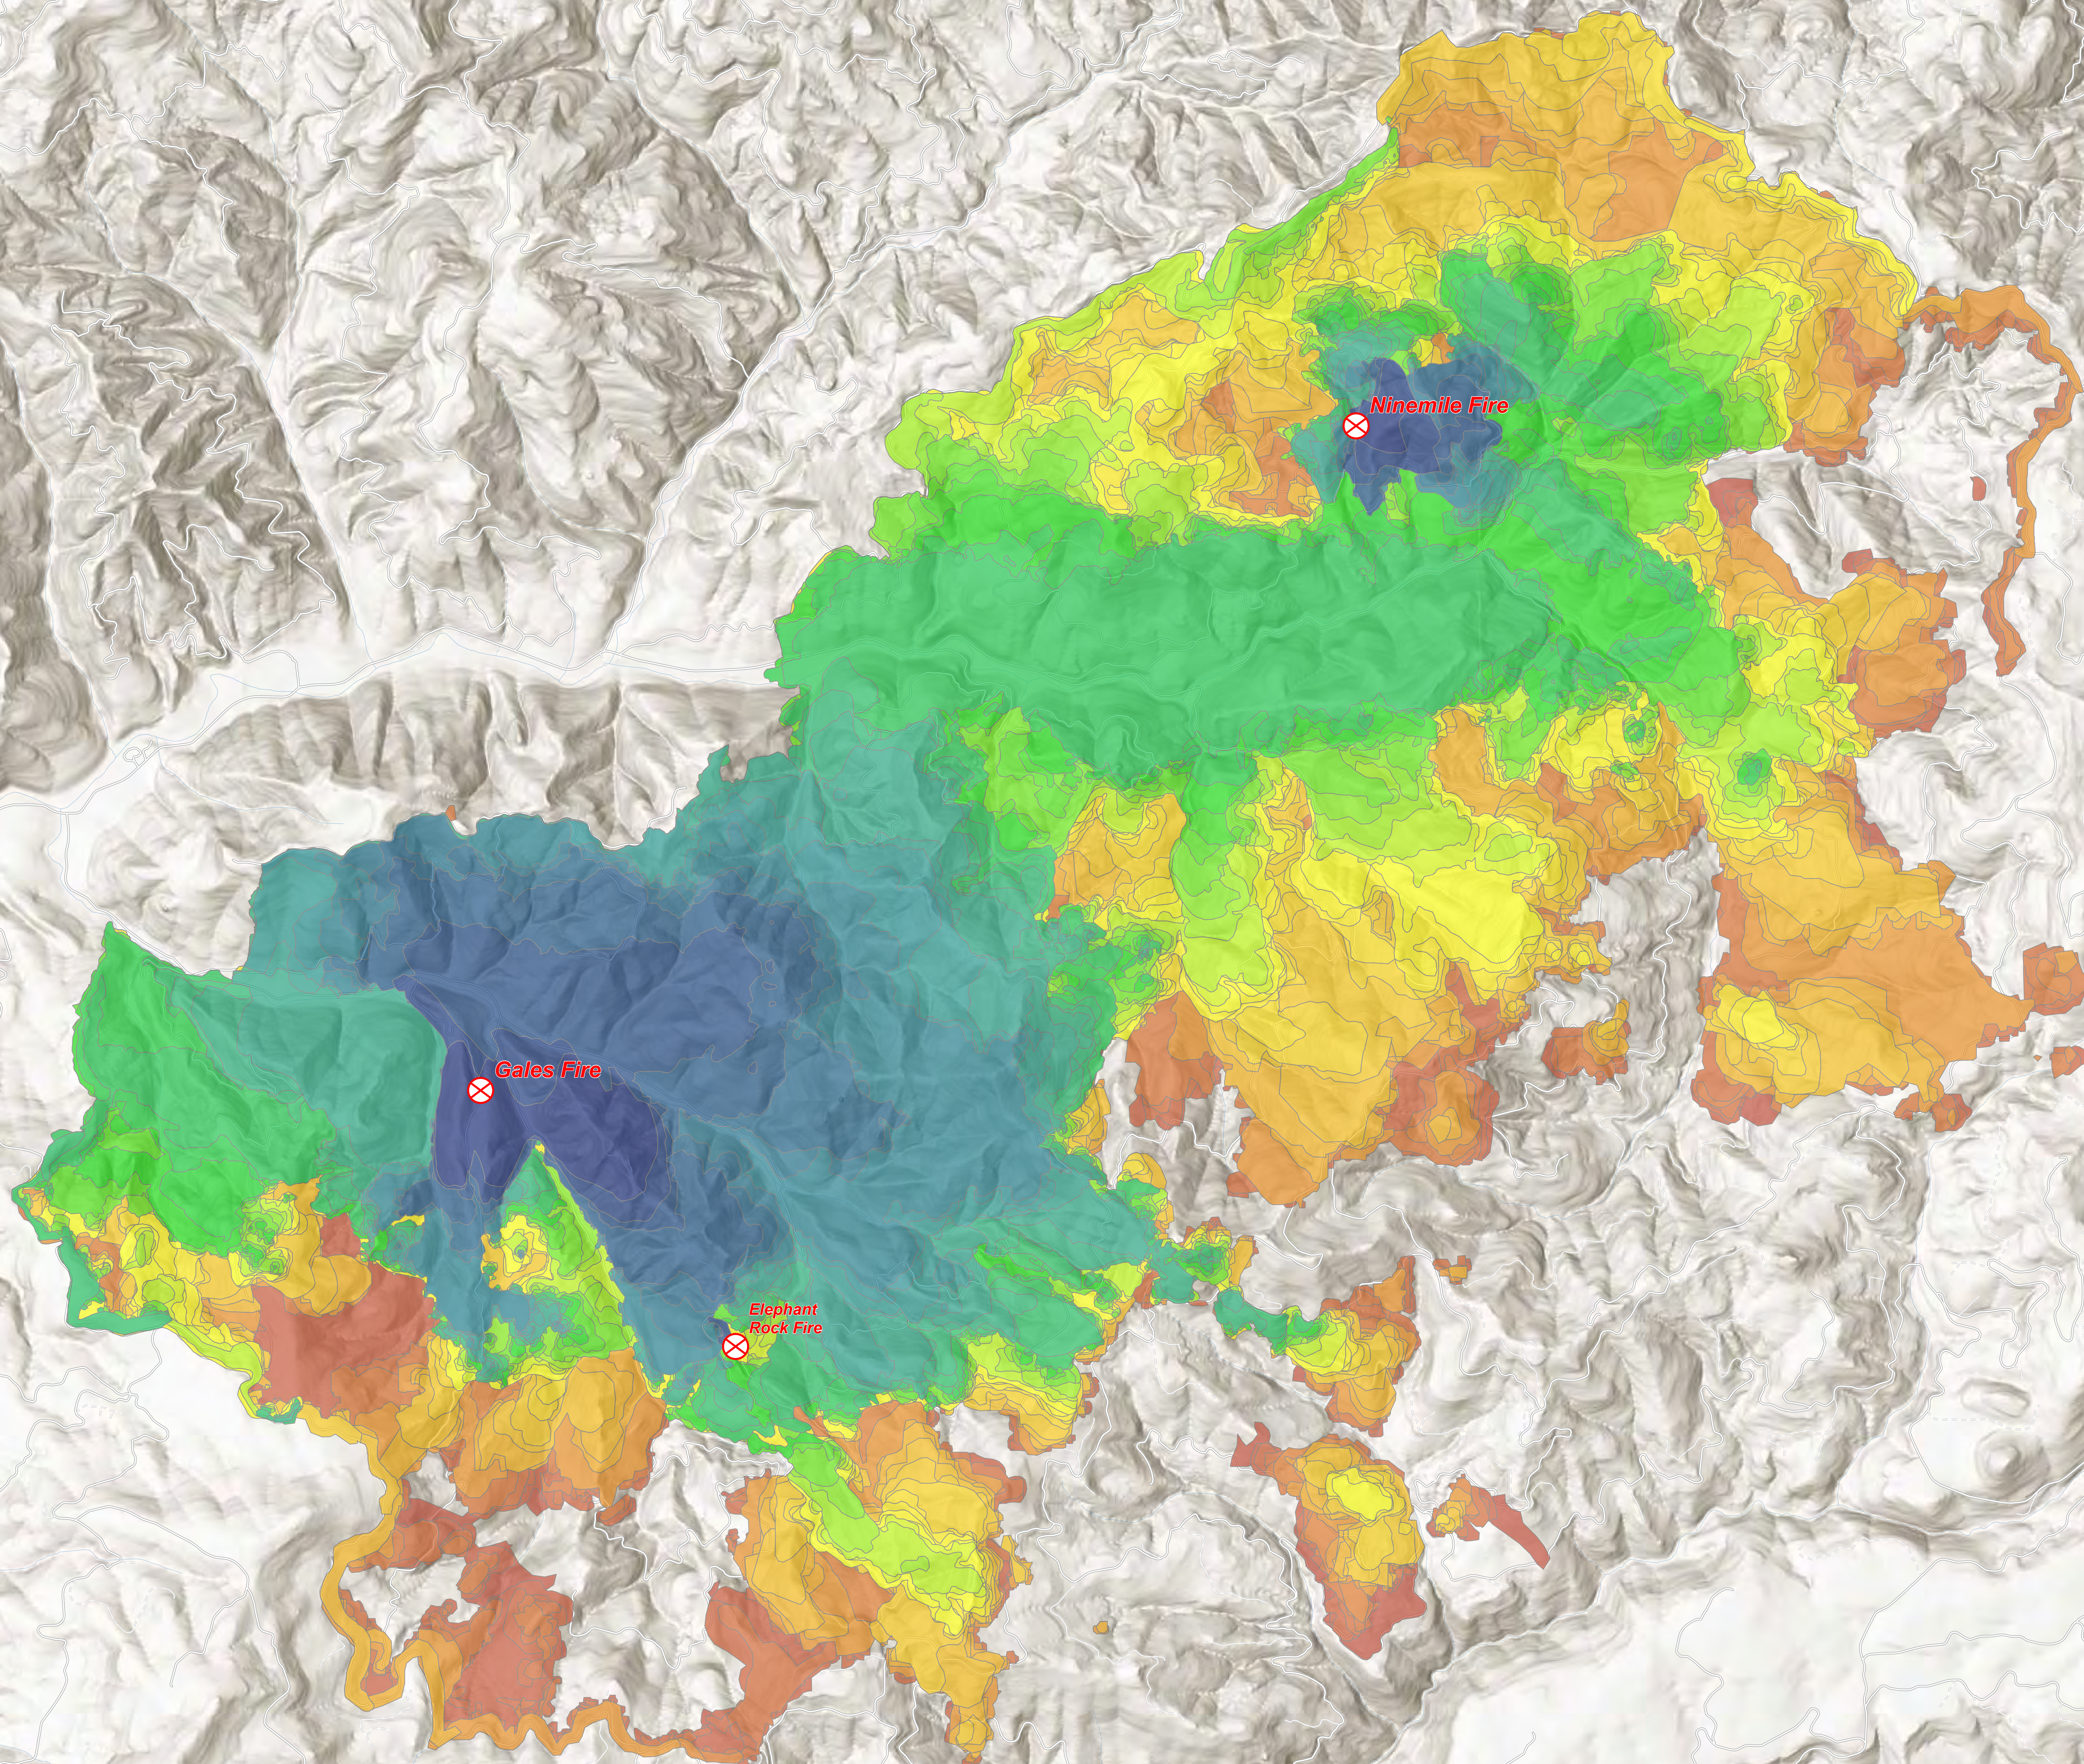

# Progression

Middle Fork Complex  
OR-WIF-210307

09/23/2021 - 24 hr

## PROGRESSION\_LEGEND

20210801 @ 1106	399ac.	+399ac.
20210802 @ 0930	666ac.	+266ac.
20210802 @ 2128	1,414ac.	+747ac.
20210804 @ 2348	2,376ac.	+962ac.
20210805 @ 2133	2,857ac.	+480ac.
20210806 @ 2245	3,250ac.	+392ac.
20210808 @ 2052	4,511ac.	+1,261ac.
20210809 @ 2110	4,860ac.	+348ac.
20210810 @ 2143	5,370ac.	+510ac.
20210811 @ 2121	5,758ac.	+388ac.
20210812 @ 2050	6,876ac.	+1,118ac.
20210813 @ 2113	7,361ac.	+484ac.
20210814 @ 2137	7,671ac.	+310ac.
20210815 @ 2108	8,187ac.	+515ac.
20210816 @ 2113	11,178ac.	+2,990ac.
20210817 @ 2131	11,965ac.	+787ac.
20210818 @ 2102	12,144ac.	+178ac.
20210819 @ 2042	13,293ac.	+1,149ac.
20210820 @ 2027	13,596ac.	+302ac.
20210821 @ 2029	14,042ac.	+446ac.
20210823 @ 2140	14,953ac.	+911ac.
20210824 @ 2025	15,389ac.	+435ac.
20210825 @ 2025	15,929ac.	+540ac.
20210828 @ 1211	16,931ac.	+1,002ac.
20210828 @ 2055	17,359ac.	+428ac.
20210830 @ 1053	18,500ac.	+1,140ac.
20210830 @ 2135	19,010ac.	+510ac.
20210831 @ 2112	19,399ac.	+389ac.
20210901 @ 2102	19,905ac.	+506ac.
20210902 @ 2053	20,591ac.	+686ac.
20210903 @ 2153	22,153ac.	+1561ac.
20210904 @ 2059	23,358ac.	+1205ac.
20210905 @ 2104	24,459ac.	+1102ac.
20210906 @ 2105	24,993ac.	+534ac.
20210907 @ 2205	25,910ac.	+917ac.
20210908 @ 2109	26,694 ac.	+784ac.
20210912 @ 1615	27,066ac.	+338ac.
20210909 @ 1940	26,728ac.	+34ac.
20210913 @ 0014	27,695ac.	+1284 ac.
20210914 @ 2244	28,244 ac.	+549 ac.
20210915 @ 2134	28,567ac.	+343ac.
20210916 @ 2219	29,189ac.	+622ac.
20210919 @ 2219	29,356ac.	+167ac.

NW IMT 6  
Map Created: 9/22/2021 @ 1851  
Acres from IR