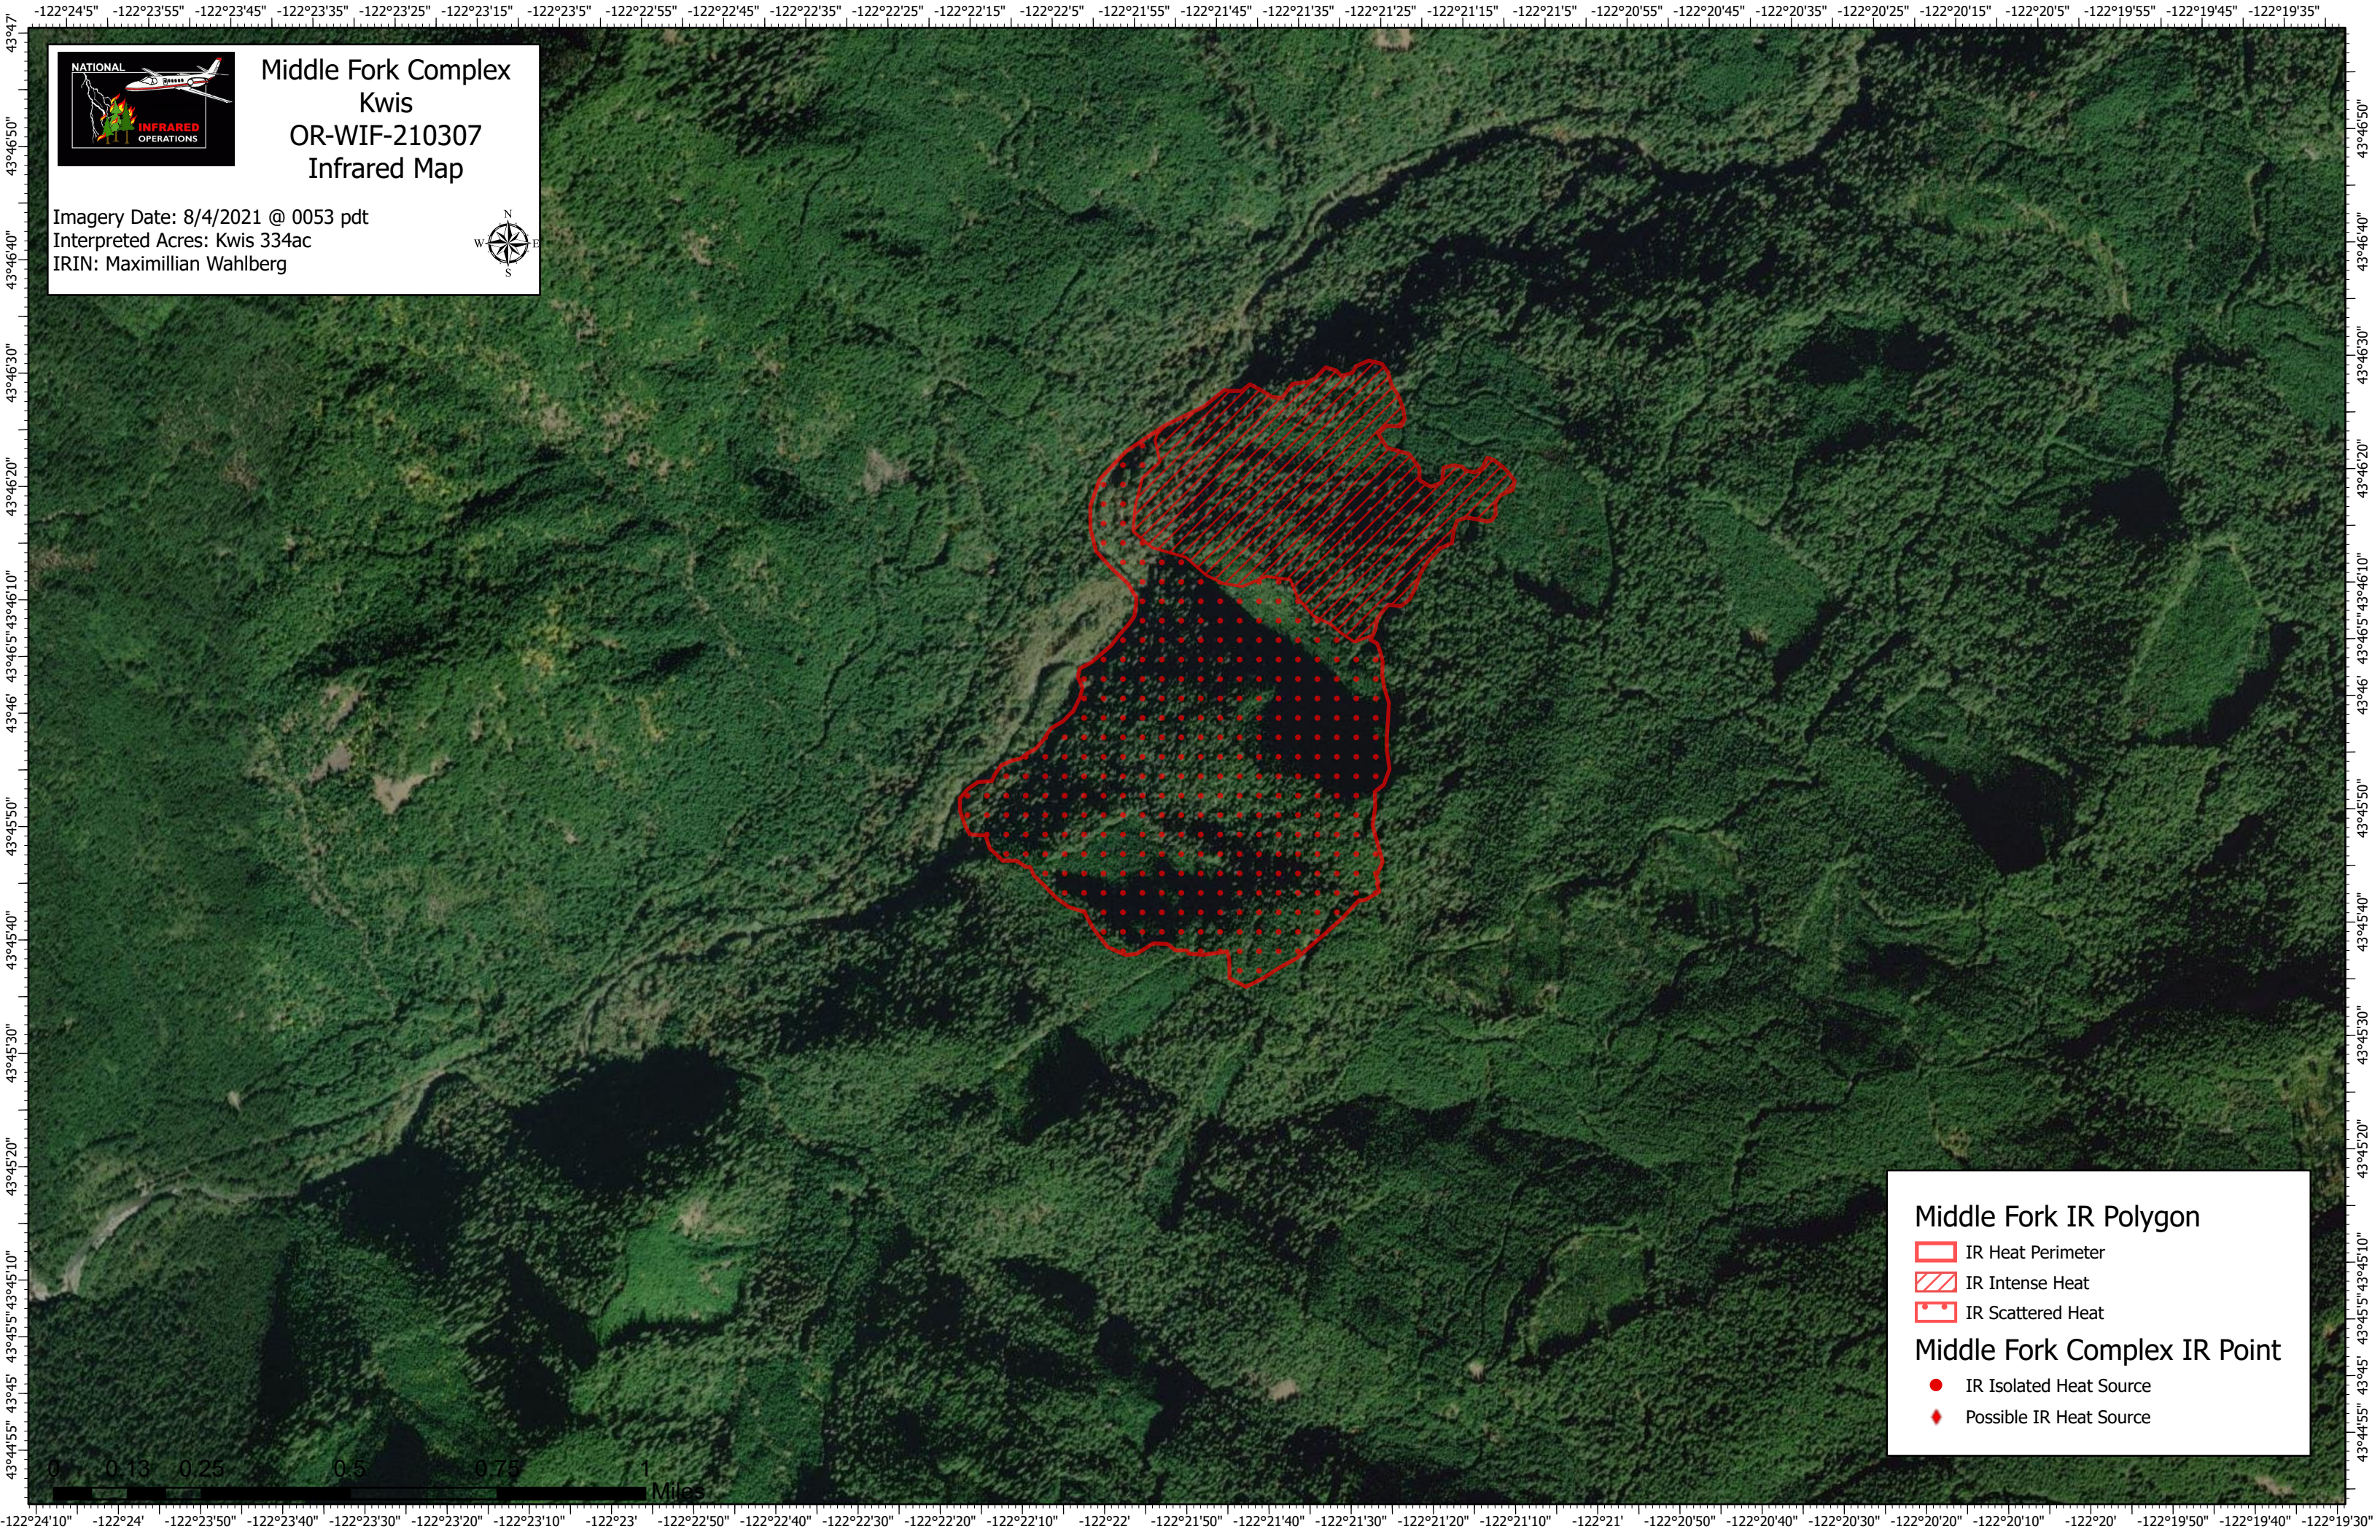

Middle Fork Complex
Kwis
OR-WIF-210307
Infrared Map

Imagery Date: 8/4/2021 @ 0053 pdt
Interpreted Acres: Kwis 334ac
IRIN: Maximillian Wahlberg

Middle Fork IR Polygon

- IR Heat Perimeter
- IR Intense Heat
- IR Scattered Heat

Middle Fork Complex IR Point

- IR Isolated Heat Source
- Possible IR Heat Source