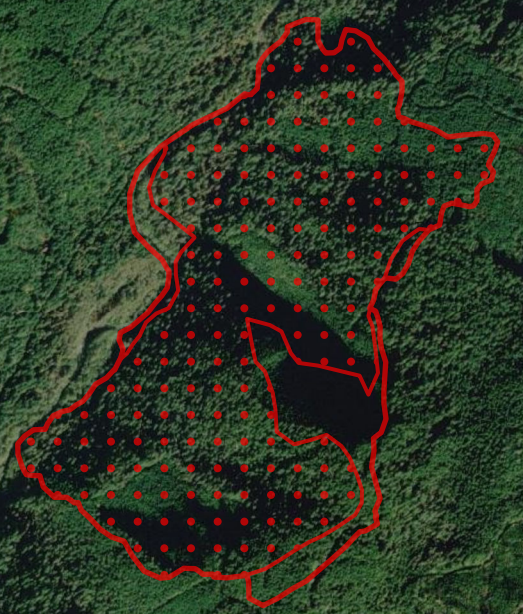

# Middle Fork Complex OR-WIF-210307 Infrared Map

Page Name: Kwis (Middle Fork  
Complex)

Imagery Date: 8/5/2021 @ 2131 pdt  
Interpreted Acres: Complex Total: 3217 ac  
Gales 2,597 ac  
Elephant Rock 7 ac  
Ninemile 255 ac  
Kwis 358 ac  
IRIN: Maximillian Wahlberg

### Middle Fork IR Polygon

- IR Heat Perimeter
- IR Intense Heat
- IR Scattered Heat

### Middle Fork Complex IR Point

- IR Isolated Heat Source
- Possible IR Heat Source