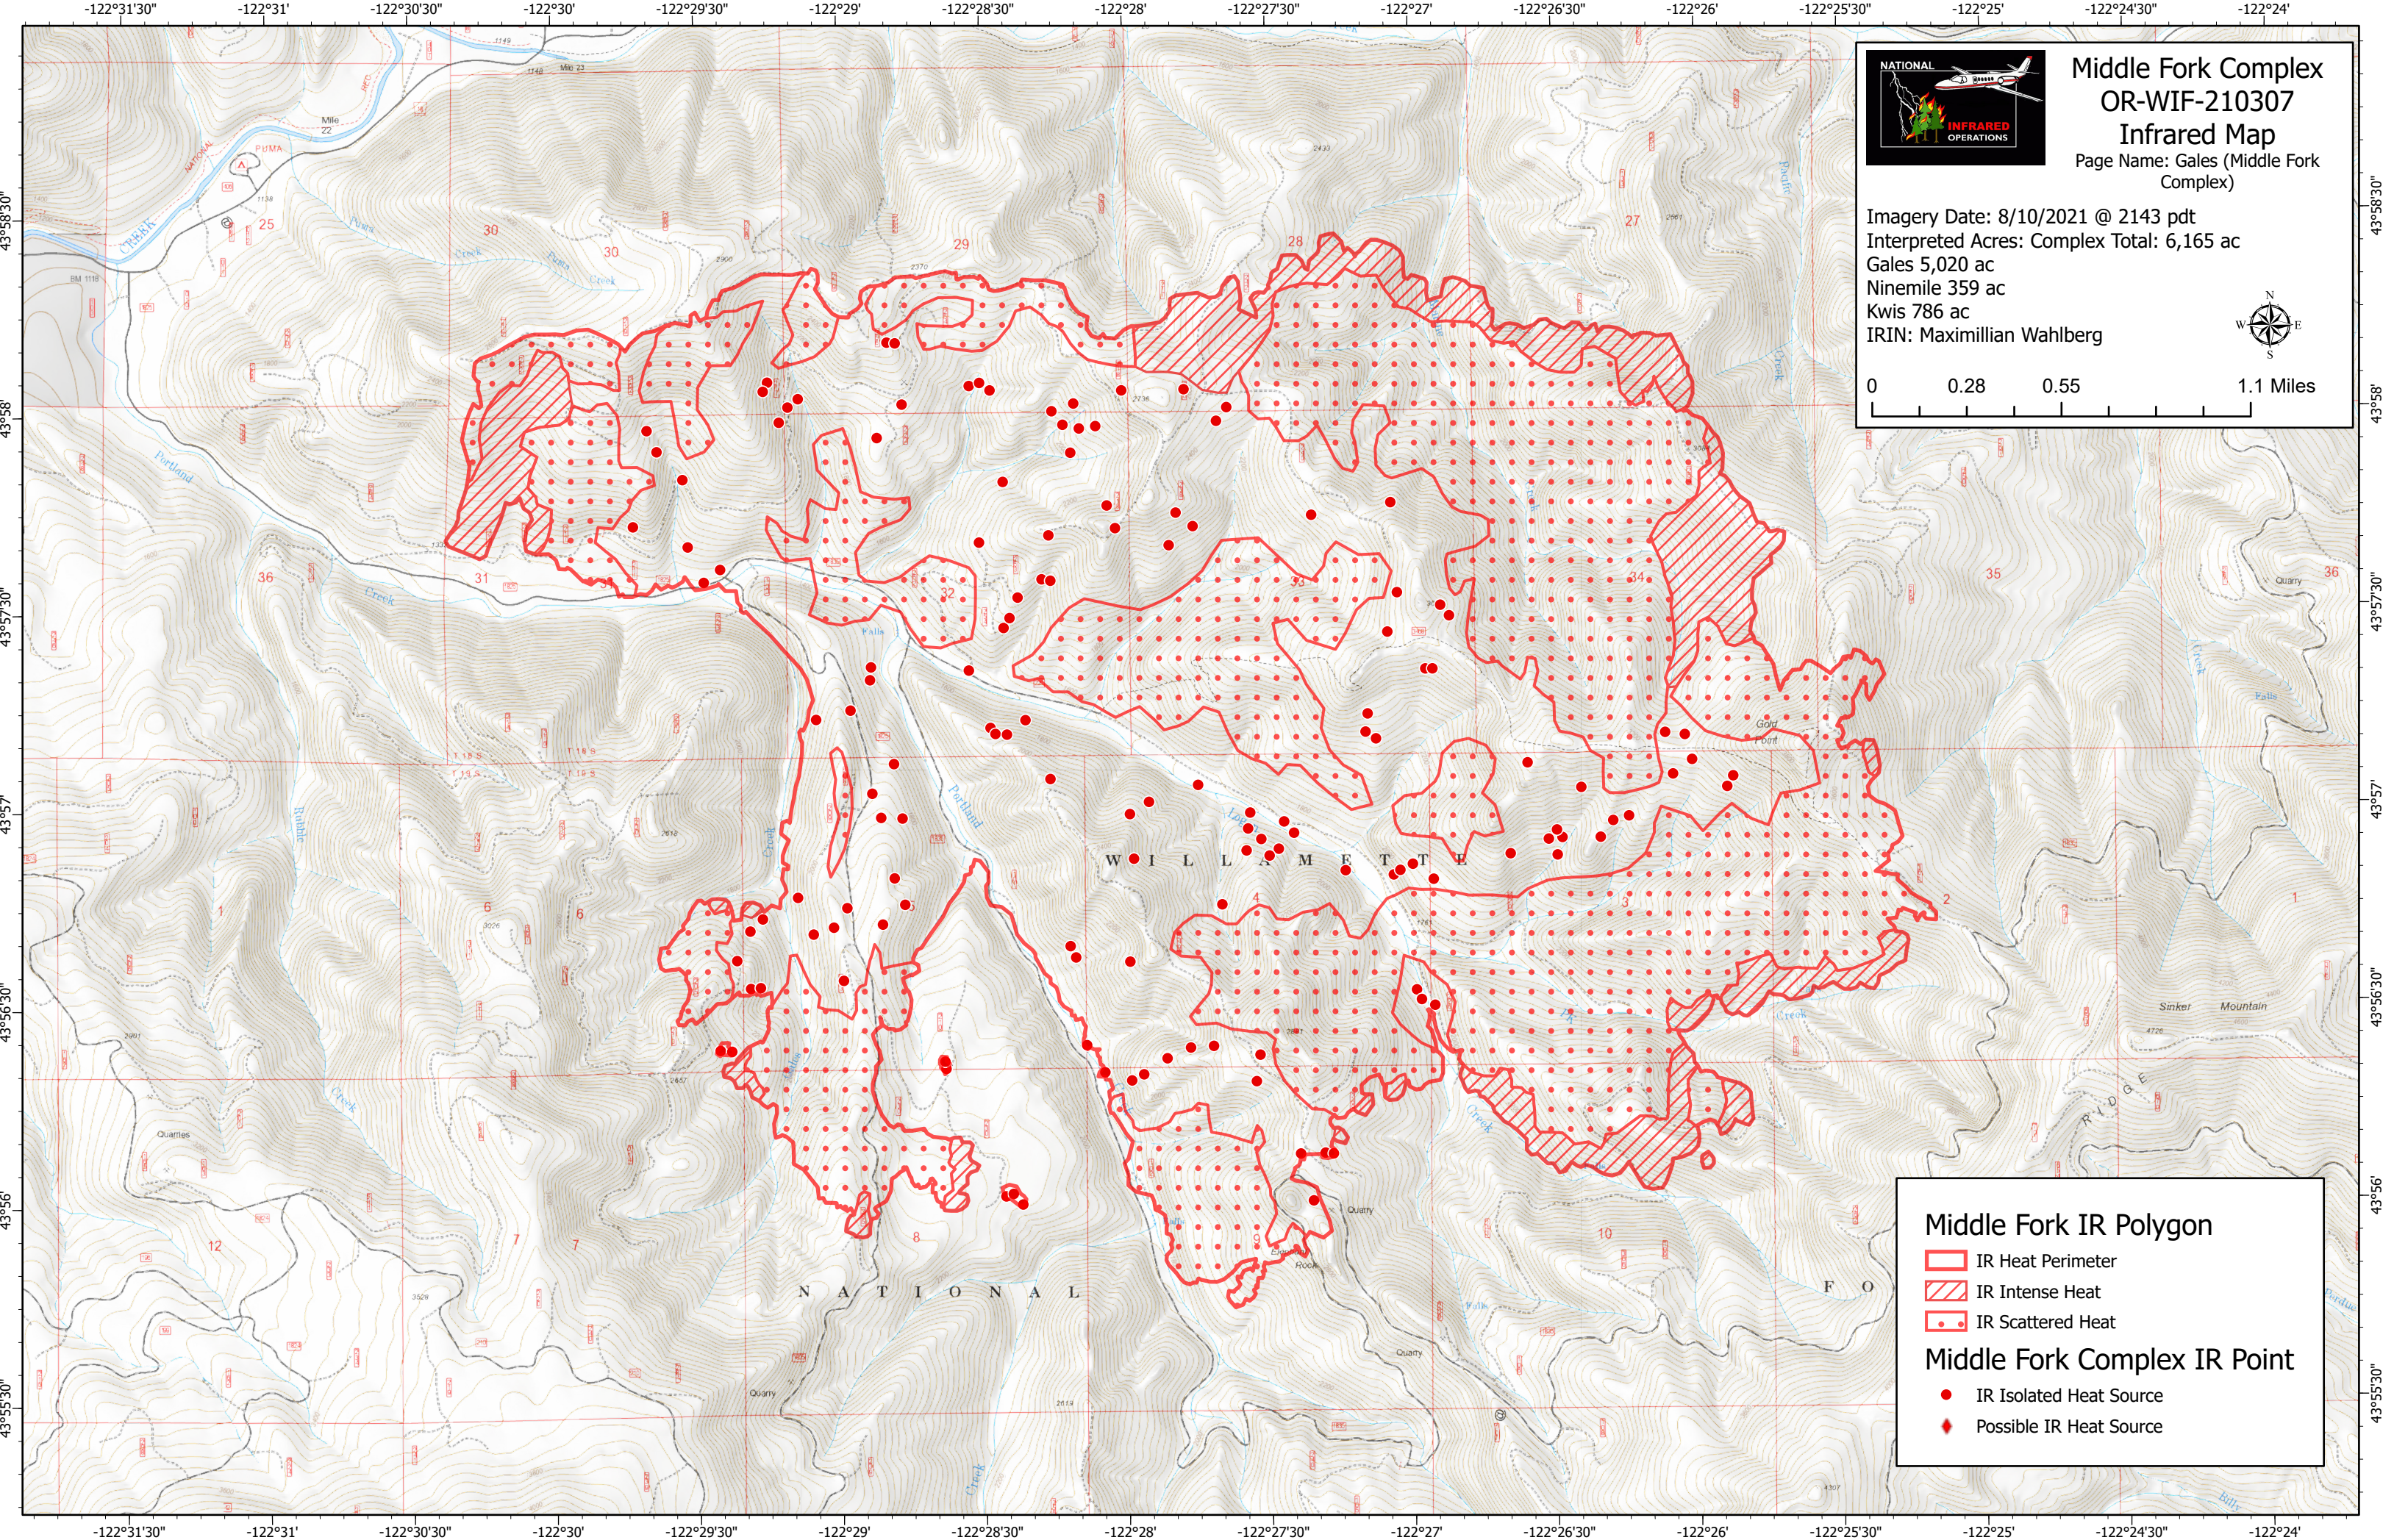

# Middle Fork Complex OR-WIF-210307 Infrared Map

Page Name: Gales (Middle Fork Complex)

Imagery Date: 8/10/2021 @ 2143 pdt  
Interpreted Acres: Complex Total: 6,165 ac  
Gales 5,020 ac  
Ninemile 359 ac  
Kwis 786 ac  
IRIN: Maximillian Wahlberg

### Middle Fork IR Polygon

- IR Heat Perimeter
- IR Intense Heat
- IR Scattered Heat

### Middle Fork Complex IR Point

- IR Isolated Heat Source
- Possible IR Heat Source