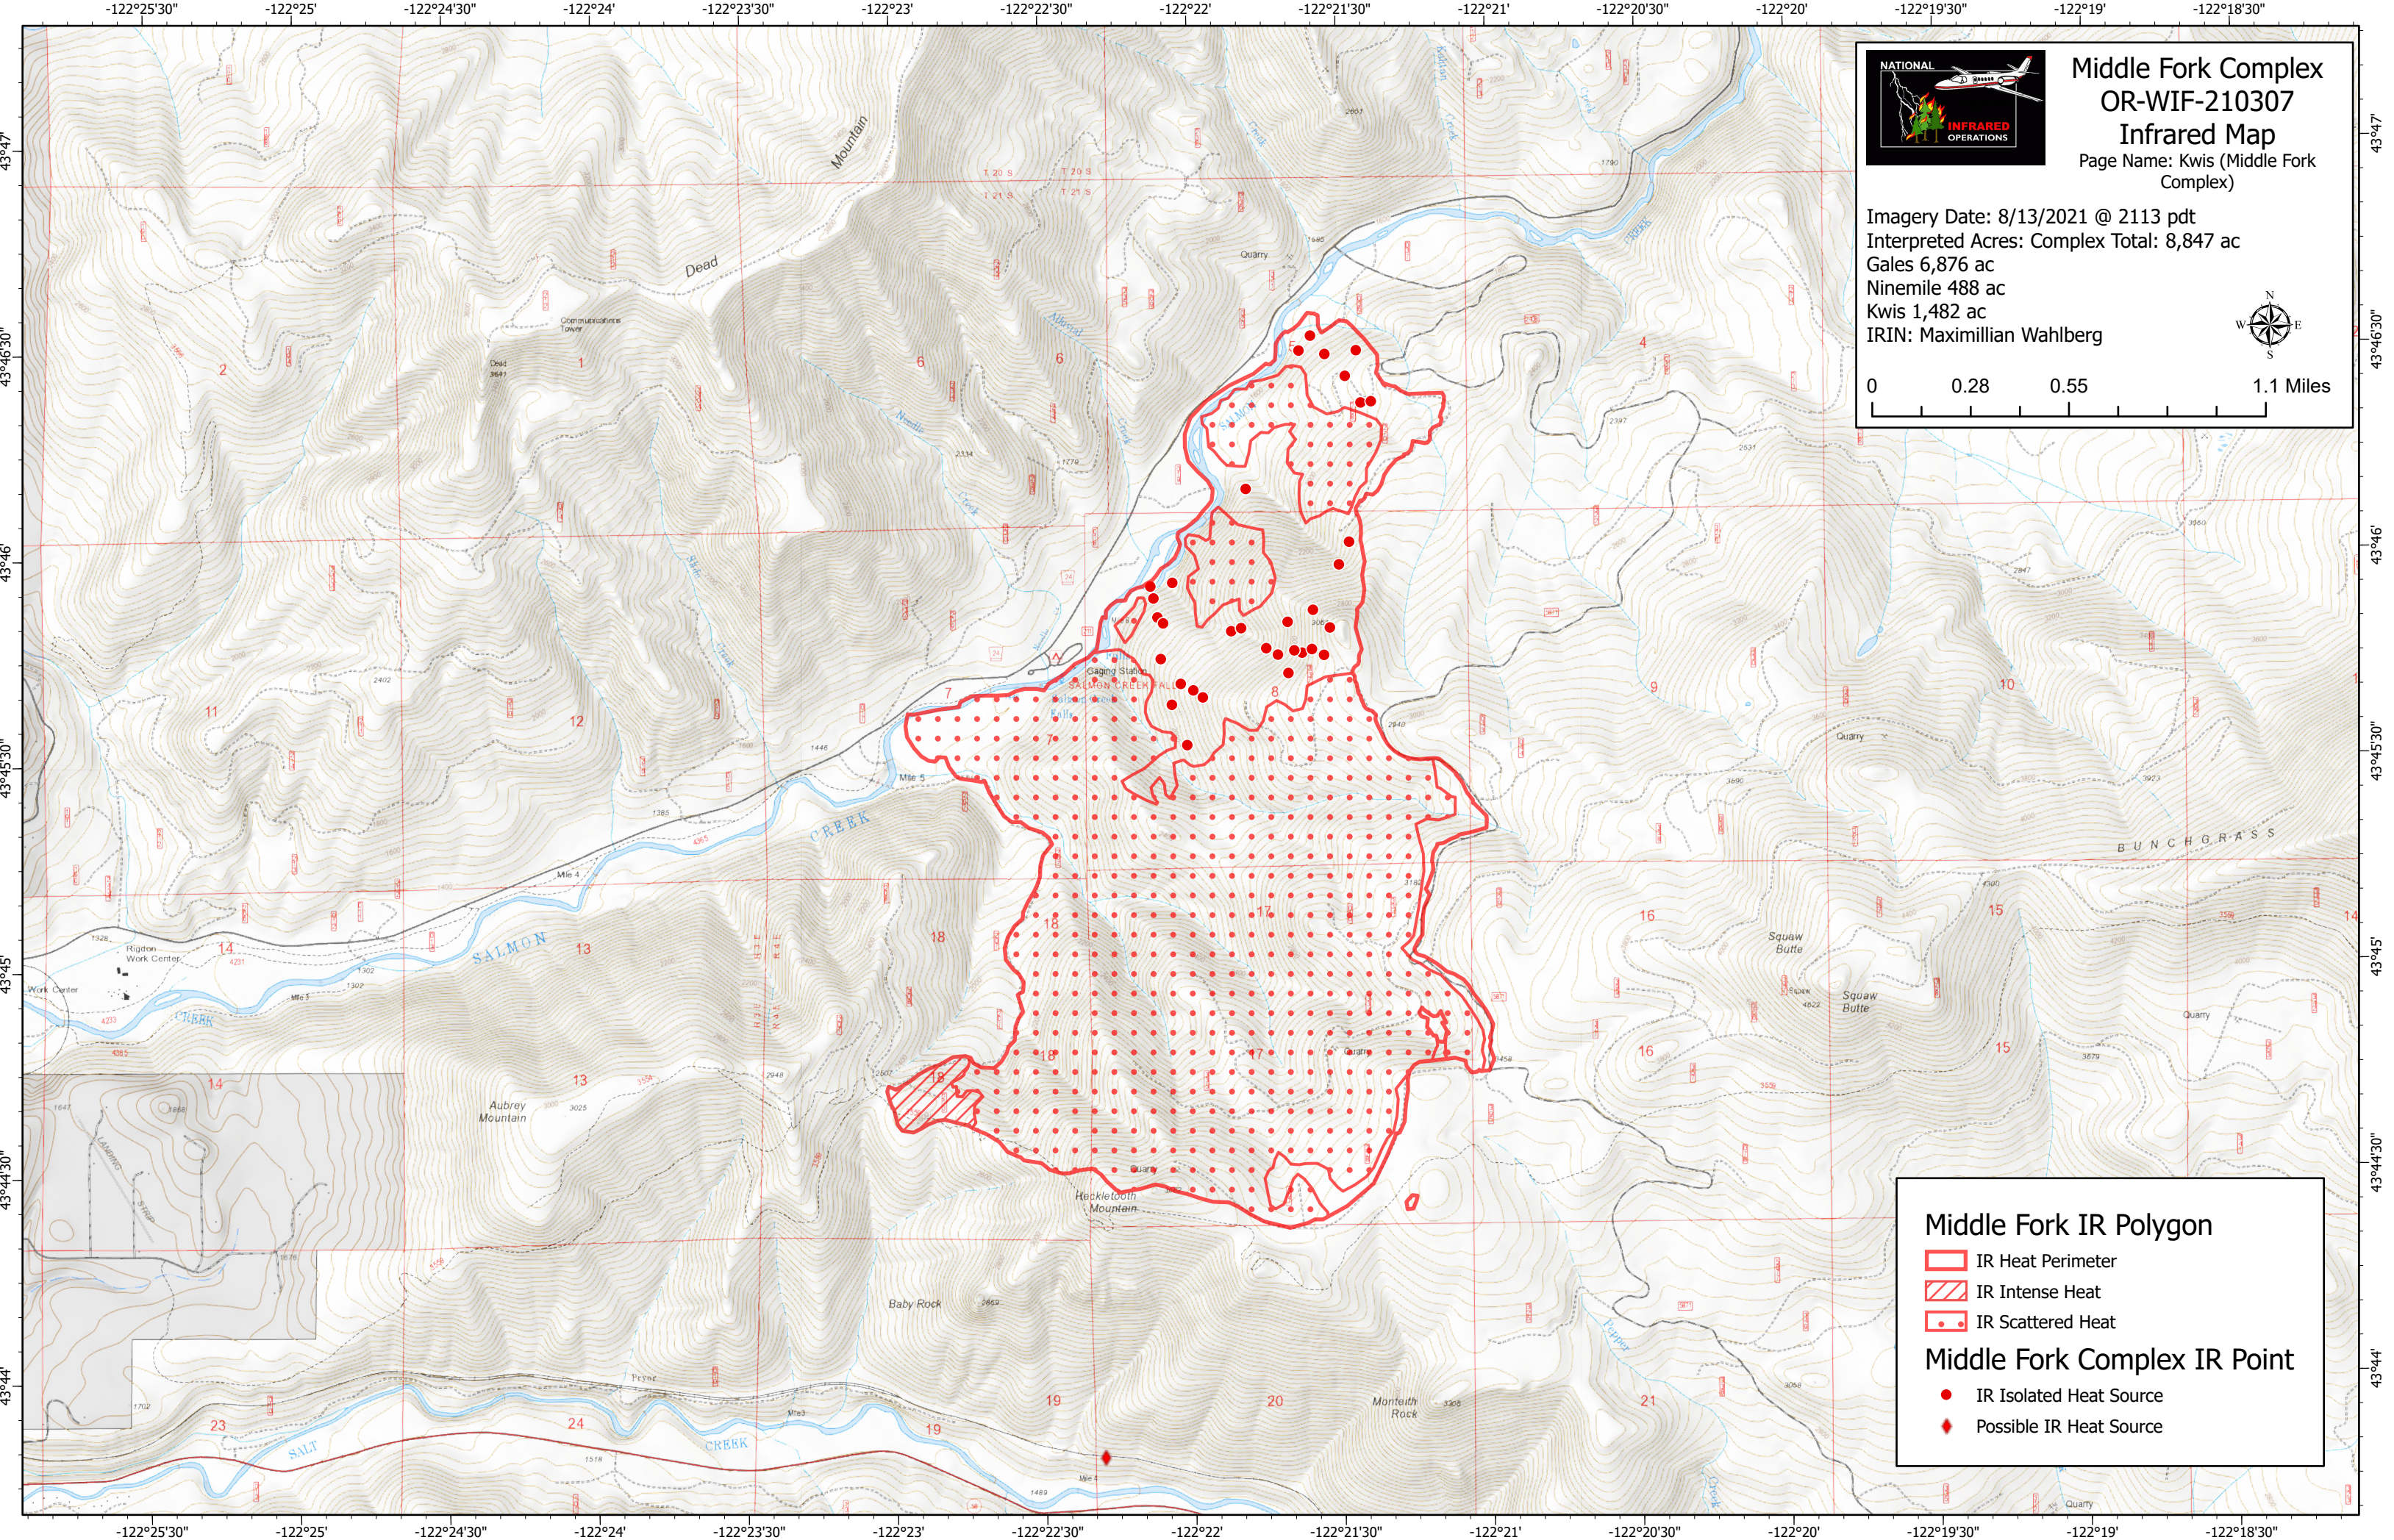

# Middle Fork Complex OR-WIF-210307 Infrared Map

Page Name: Kwis (Middle Fork Complex)

Imagery Date: 8/13/2021 @ 2113 pdt  
Interpreted Acres: Complex Total: 8,847 ac  
Gales 6,876 ac  
Ninemile 488 ac  
Kwis 1,482 ac  
IRIN: Maximillian Wahlberg

### Middle Fork IR Polygon

- IR Heat Perimeter
- IR Intense Heat
- IR Scattered Heat

### Middle Fork Complex IR Point

- IR Isolated Heat Source
- Possible IR Heat Source