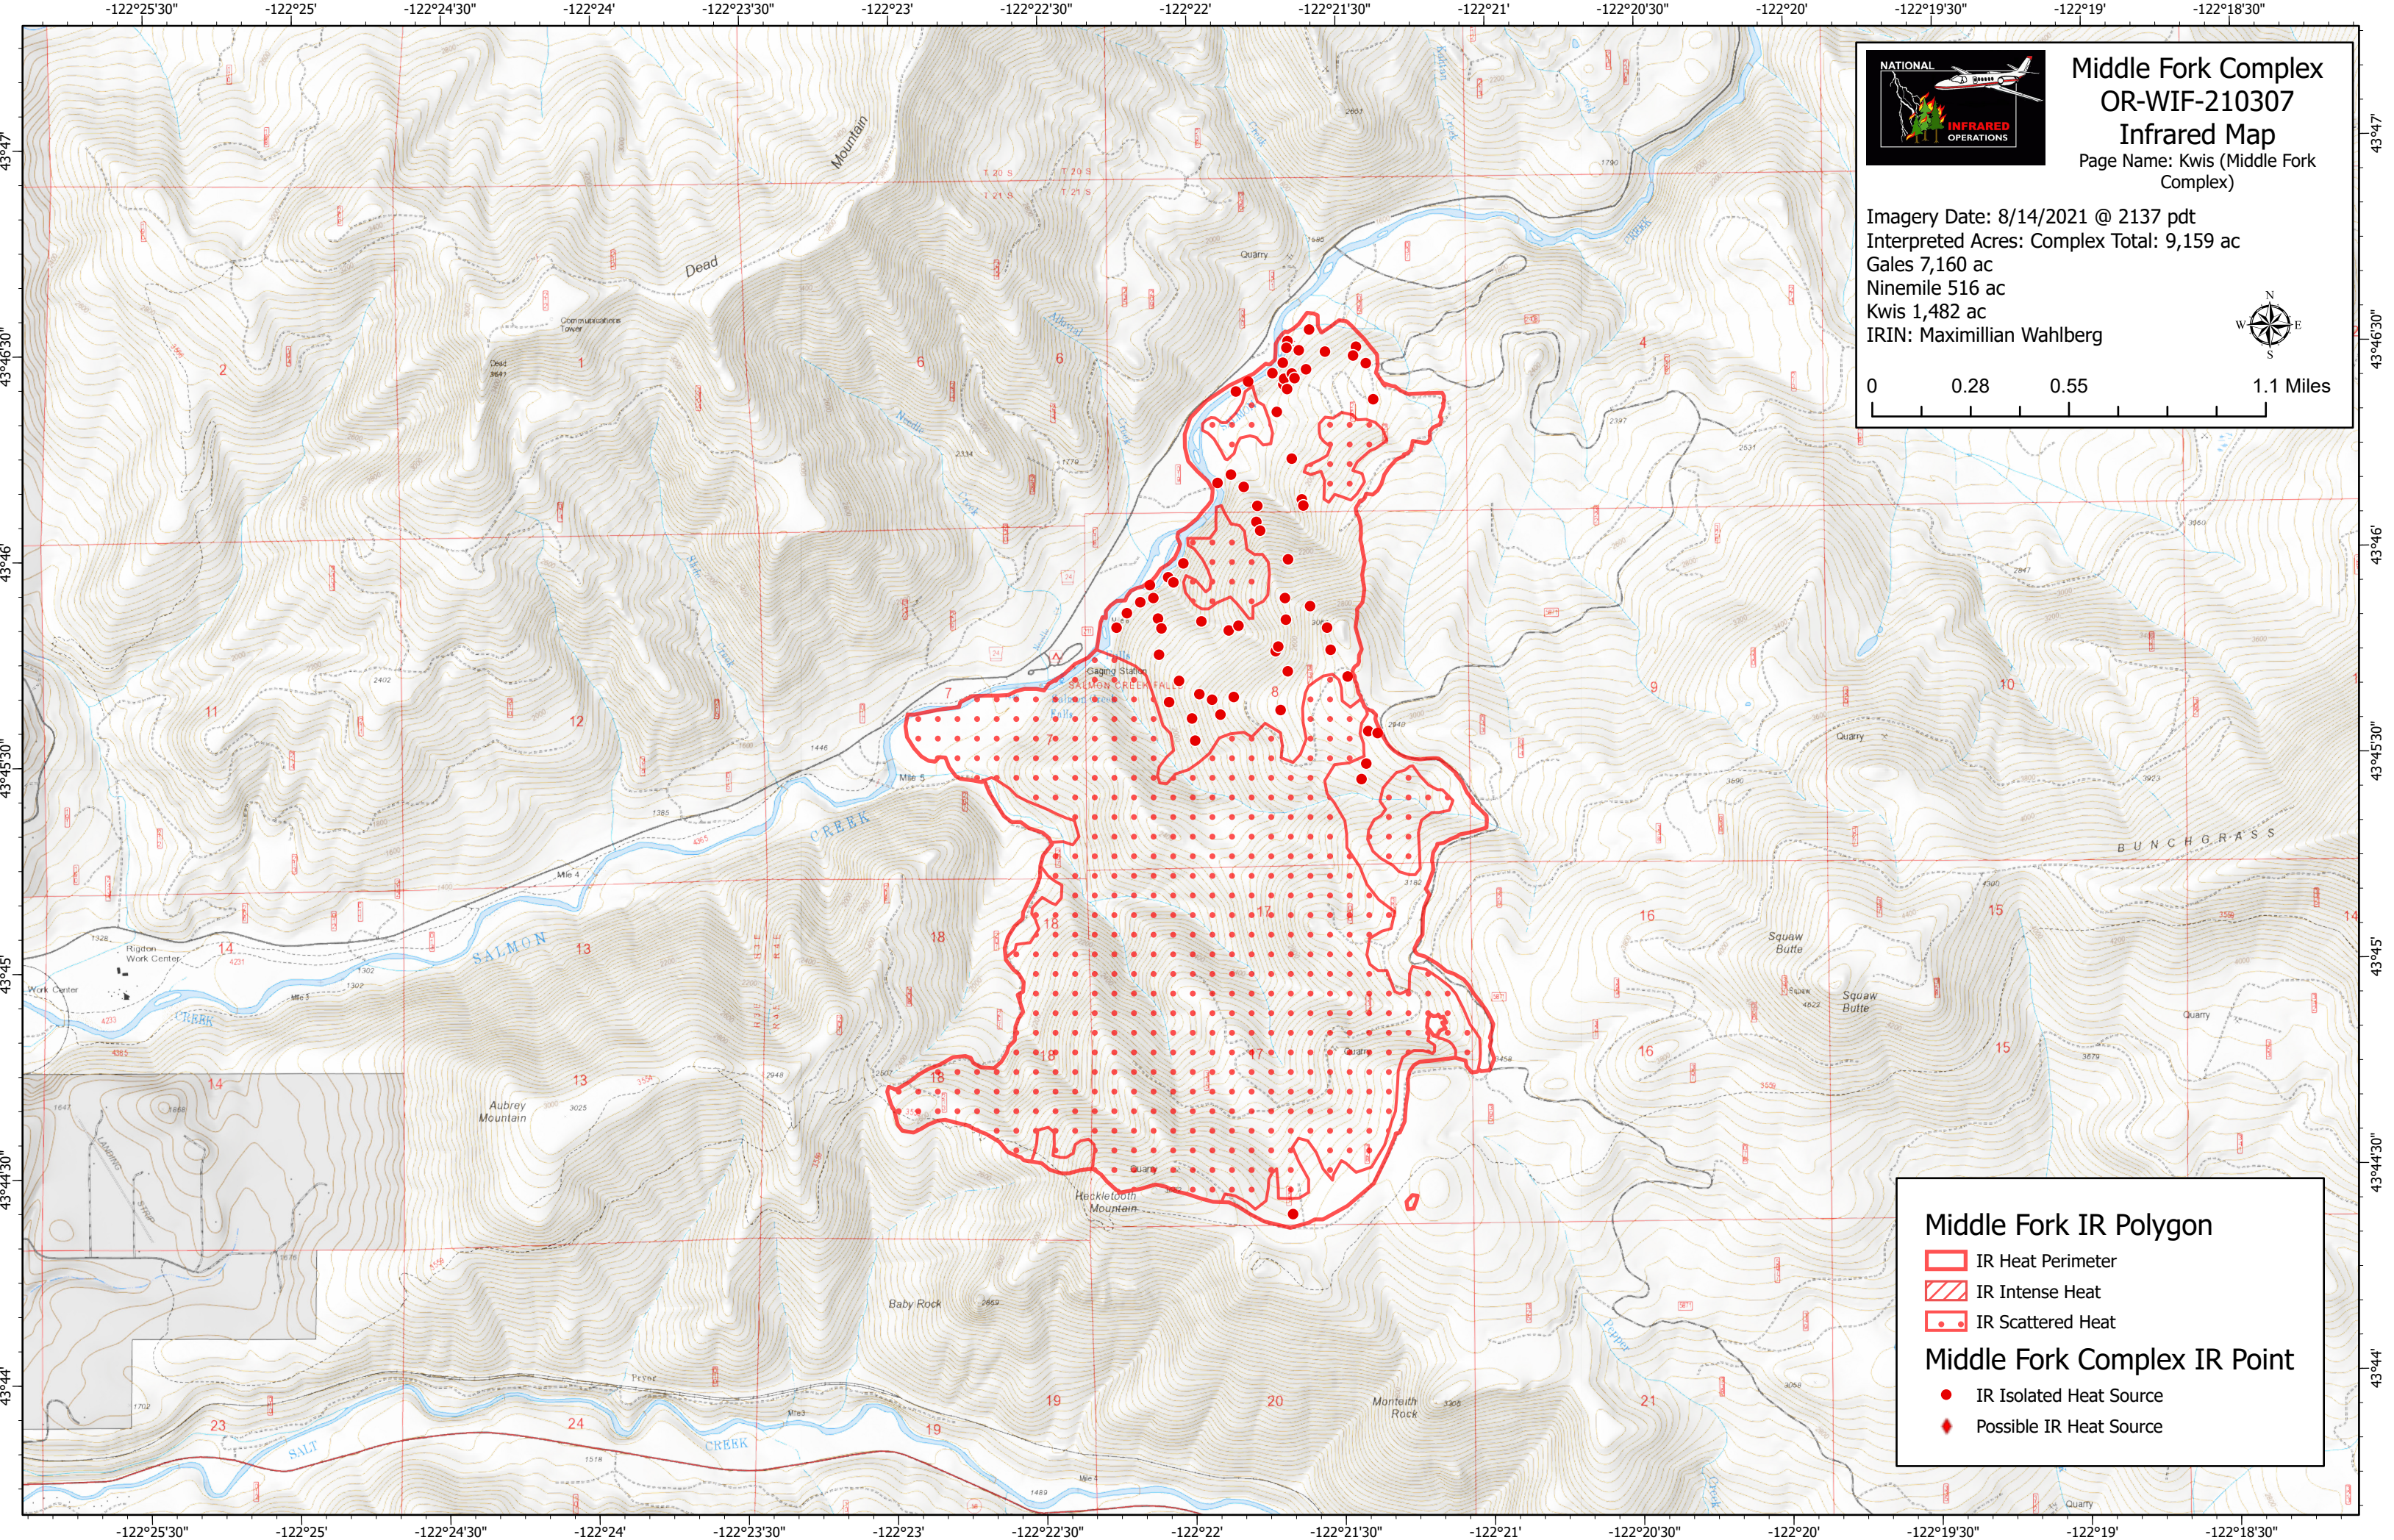

# Middle Fork Complex OR-WIF-210307 Infrared Map

Page Name: Kwis (Middle Fork Complex)

Imagery Date: 8/14/2021 @ 2137 pdt  
Interpreted Acres: Complex Total: 9,159 ac  
Gales 7,160 ac  
Ninemile 516 ac  
Kwis 1,482 ac  
IRIN: Maximillian Wahlberg

### Middle Fork IR Polygon

- IR Heat Perimeter
- IR Intense Heat
- IR Scattered Heat

### Middle Fork Complex IR Point

- IR Isolated Heat Source
- Possible IR Heat Source