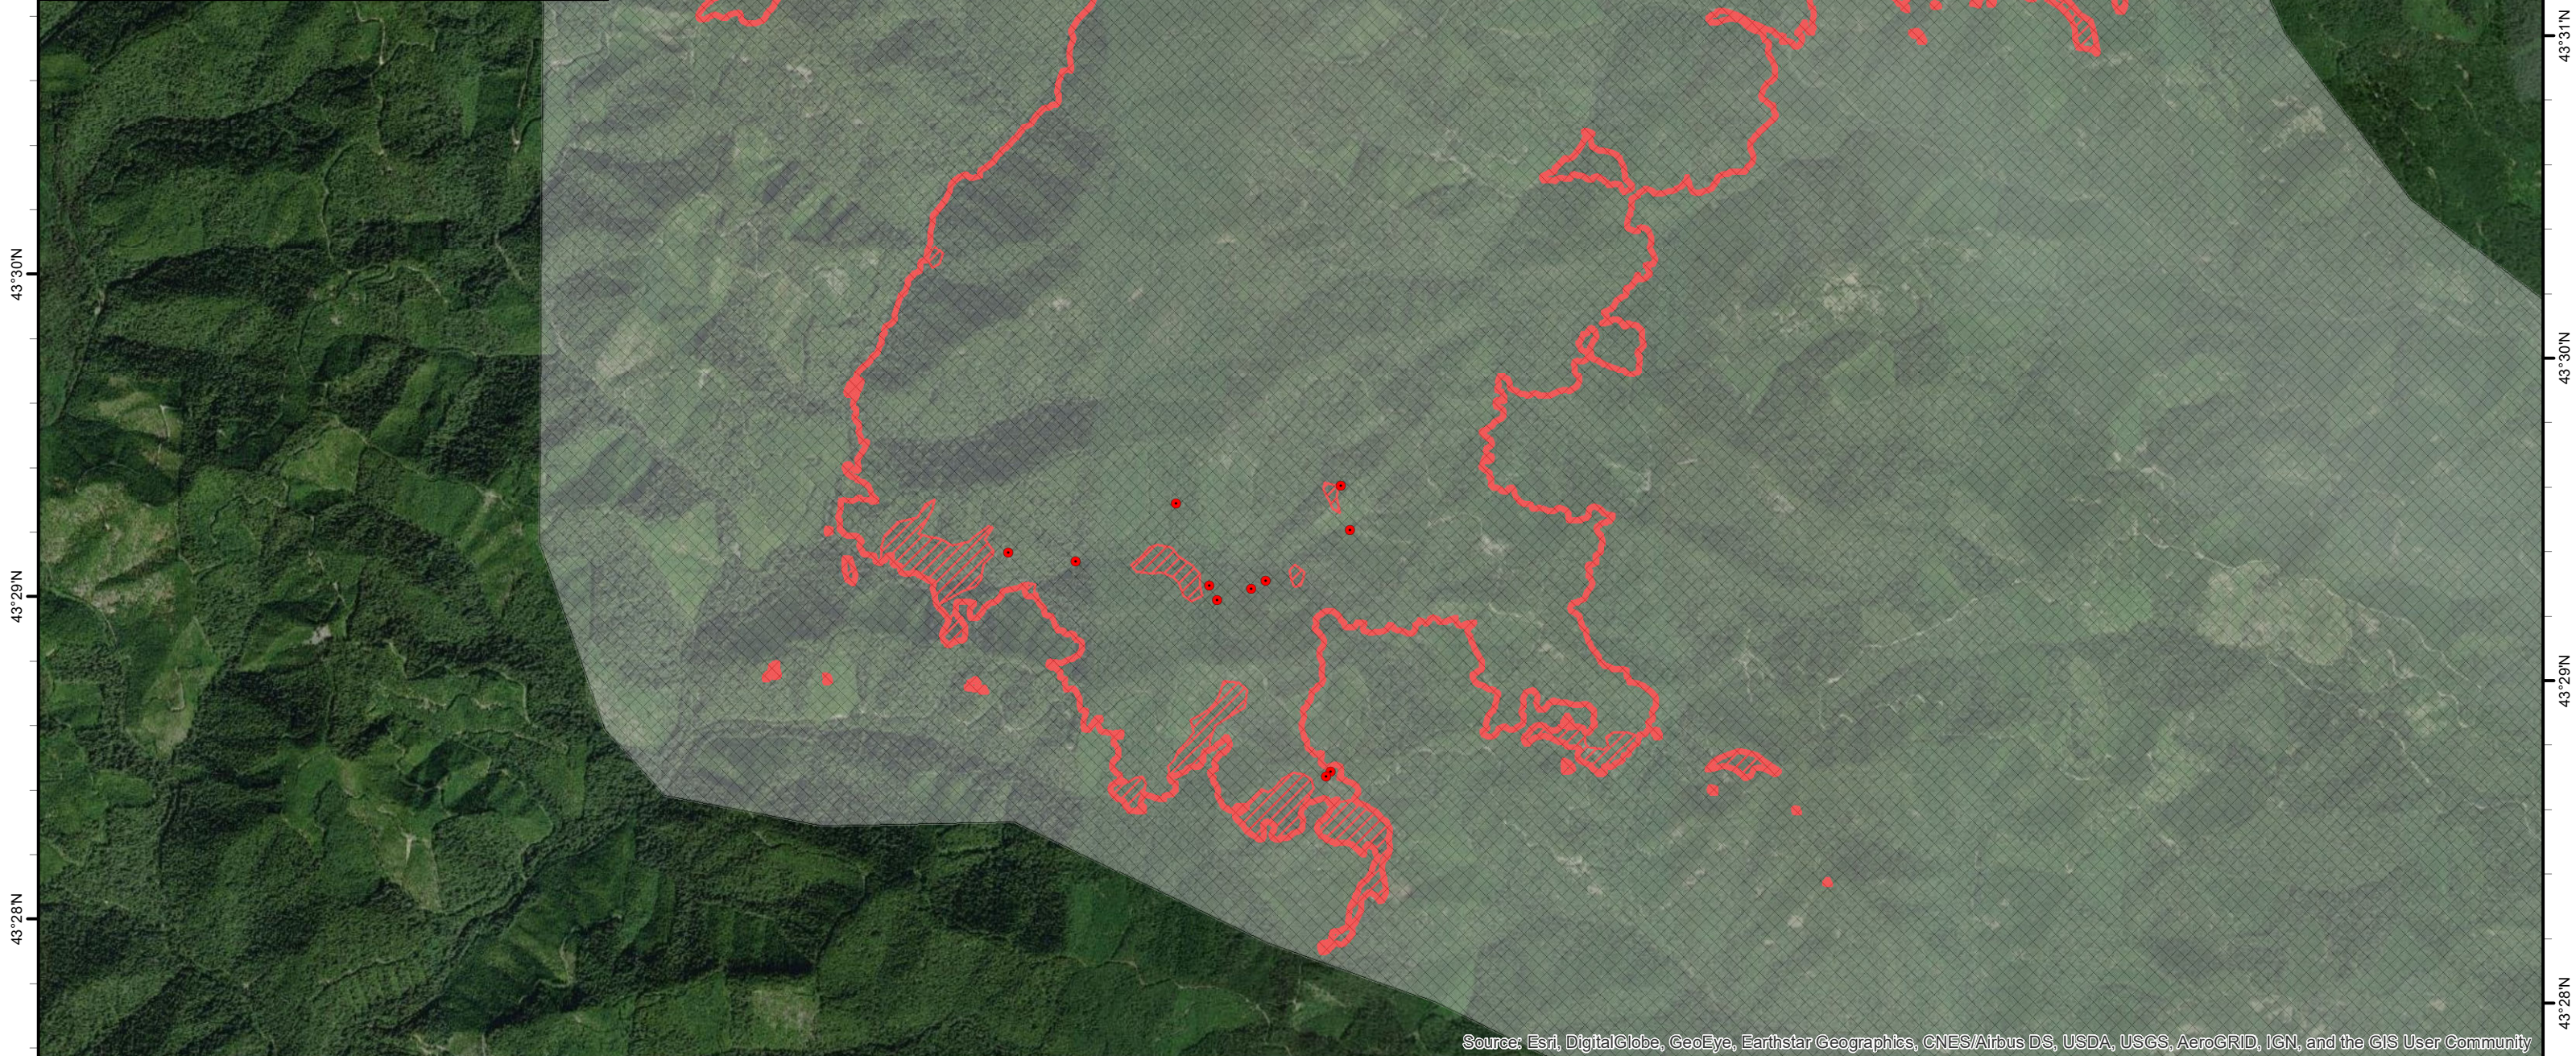

122°47'W 122°46'W 122°45'W 122°44'W 122°43'W 122°42'W 122°41'W 122°40'W 122°39'W 122°38'W 122°37'W

**Rough Patch Complex Infrared Map - Chaos**  
**OR-UPF-000373**  
**Map Date: 8/18/2021**  
**Imagery Date: 08/17/2021**  
**Imagery Time: 2050 PDT**  
**IR Interpreted Acres: 14,980**  
**Near Minky: 2,493: Prong: 3**  
**Little Bend: 3,925**  
**Chilcoot: 18**  
**Chaos: 6,215**  
**Unk 8: 19**  
**7 Rough Patch TFR: 175**  
**Buckhead: 2,128**  
**IRIN: Tina Rotenbury**

- Isolated Heat Sources
- Heat Perimeter
- Intense Heat
- Scattered Heat

NAD 1983 USFS R6 Albers  
 0 0.25 0.5 1 Miles

43°32'N 43°31'N 43°30'N 43°29'N 43°28'N

122°46'W 122°45'W 122°44'W 122°43'W 122°42'W 122°41'W 122°40'W 122°39'W 122°38'W 122°37'W