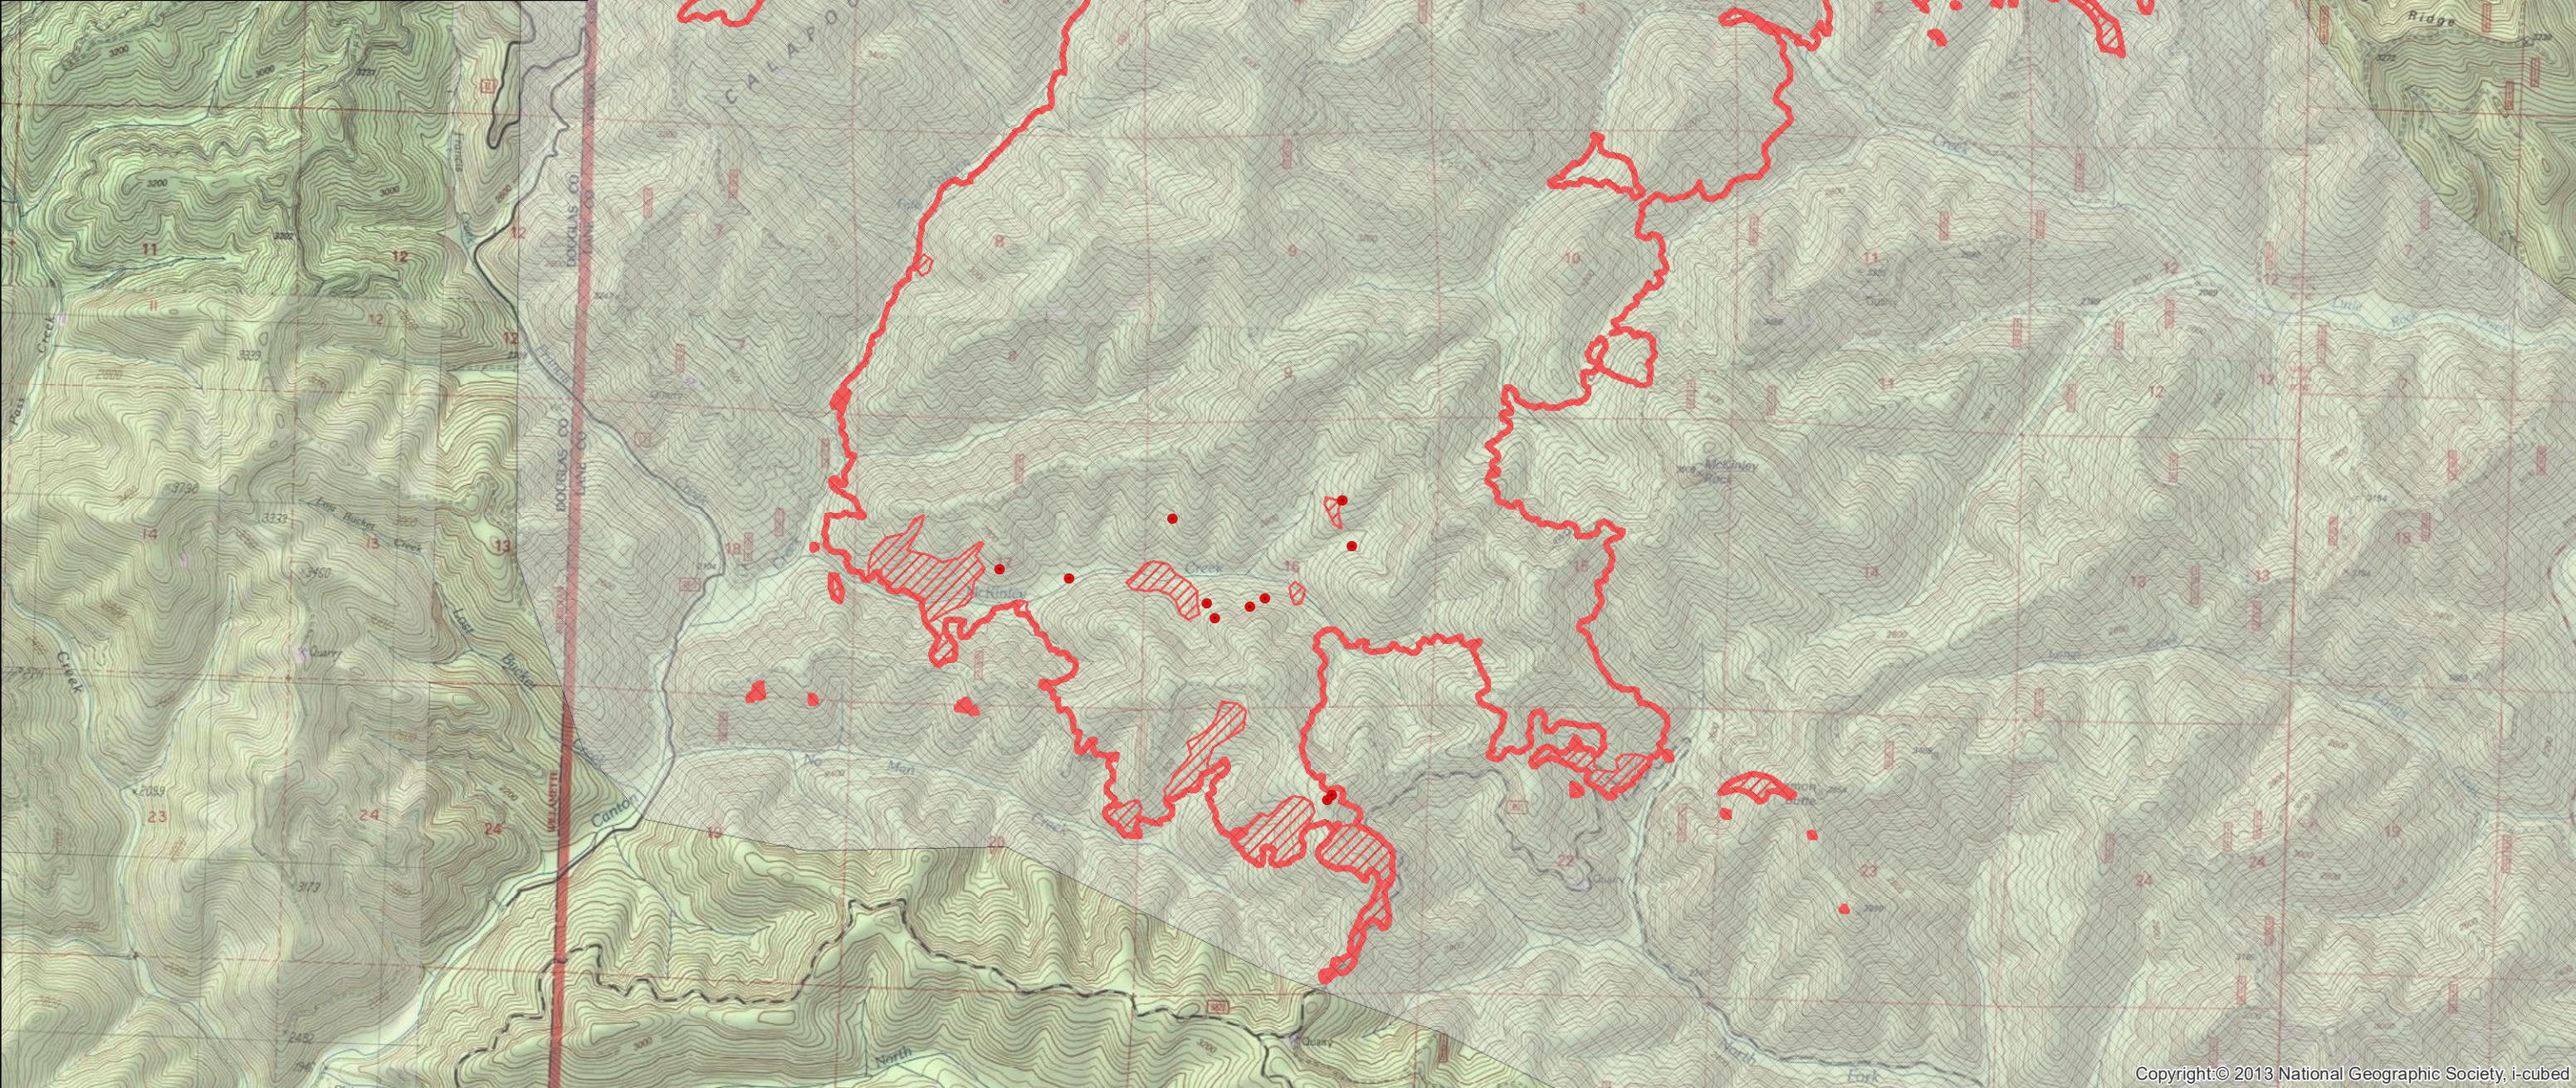

122°47'W 122°46'W 122°45'W 122°44'W 122°43'W 122°42'W 122°41'W 122°40'W 122°39'W 122°38'W 122°37'W

43°32'N
43°31'N
43°30'N
43°29'N
43°28'N

43°32'N
43°31'N
43°30'N
43°29'N
43°28'N

Rough Patch Complex Infrared Map - Chaos
OR-UPF-000373
Map Date: 8/18/2021
Imagery Date: 08/17/2021
Imagery Time: 2050 PDT
IR Interpreted Acres: 14,980
Near Minky: 2,493; Prong: 3
Little Bend: 3,925
Chilcoat: 18
Chaos: 6,215
Unk 8: 19
7 Rough Patch TFR: 175
Buckhead: 2,128
IRIN: Tina Rotenbury

- Isolated Heat Sources
- Heat Perimeter
- Intense Heat
- Scattered Heat

122°46'W 122°45'W 122°44'W 122°43'W 122°42'W 122°41'W 122°40'W 122°39'W 122°38'W 122°37'W