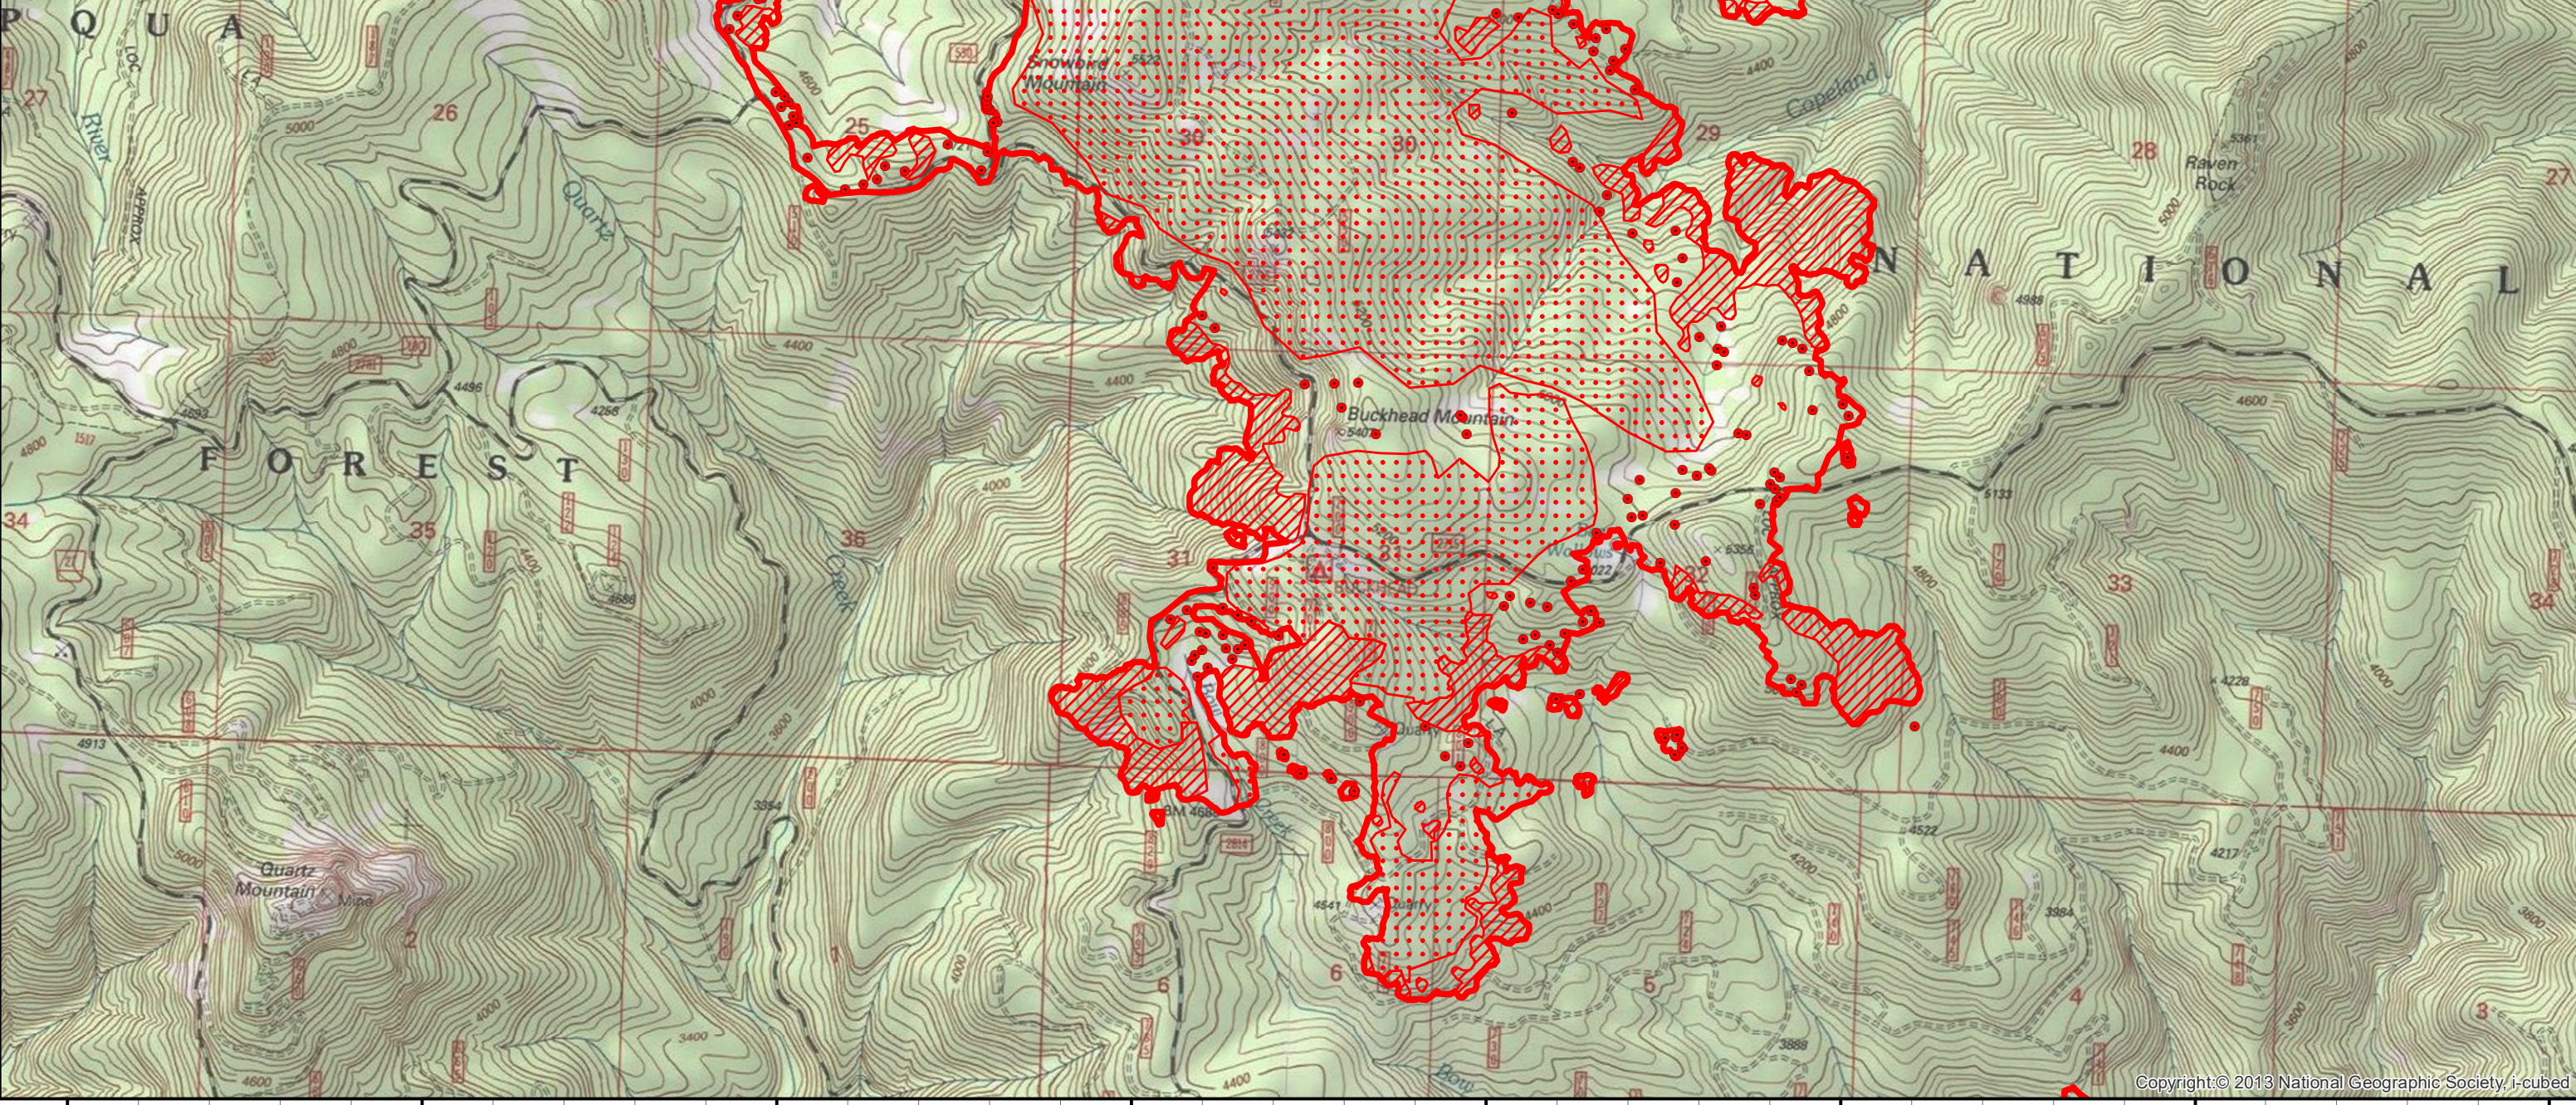

122°41'W 122°40'W 122°39'W 122°38'W 122°37'W 122°36'W 122°35'W

**Rough Patch Complex Infrared Map - Buckhead / 7 Rough Patch/ Unk 8**  
**OR-UPF-000373**  
**Map Date: 8/19/2021**  
**Imagery Date: 08/18/2021**  
**Imagery Time: 2027 PDT**  
**IR Interpreted Acres: 17,559**  
**Unknown 8: 23**  
**7 Rough Patch TFR: 185**  
**Buckhead: 2,188**  
**Chaos: 7,757**  
**Little Bent Creek: 4,560**  
**Near Minky: 2,823**  
**Prong: 3**  
**IRIN: Tina Rotenbury**

- Isolated Heat Sources
- Heat Perimeter
- Intense Heat
- Scattered Heat

122°41'W 122°40'W 122°39'W 122°38'W 122°37'W 122°36'W 122°35'W 122°34'W

43°12'N 43°11'N 43°10'N

43°12'N 43°11'N 43°10'N