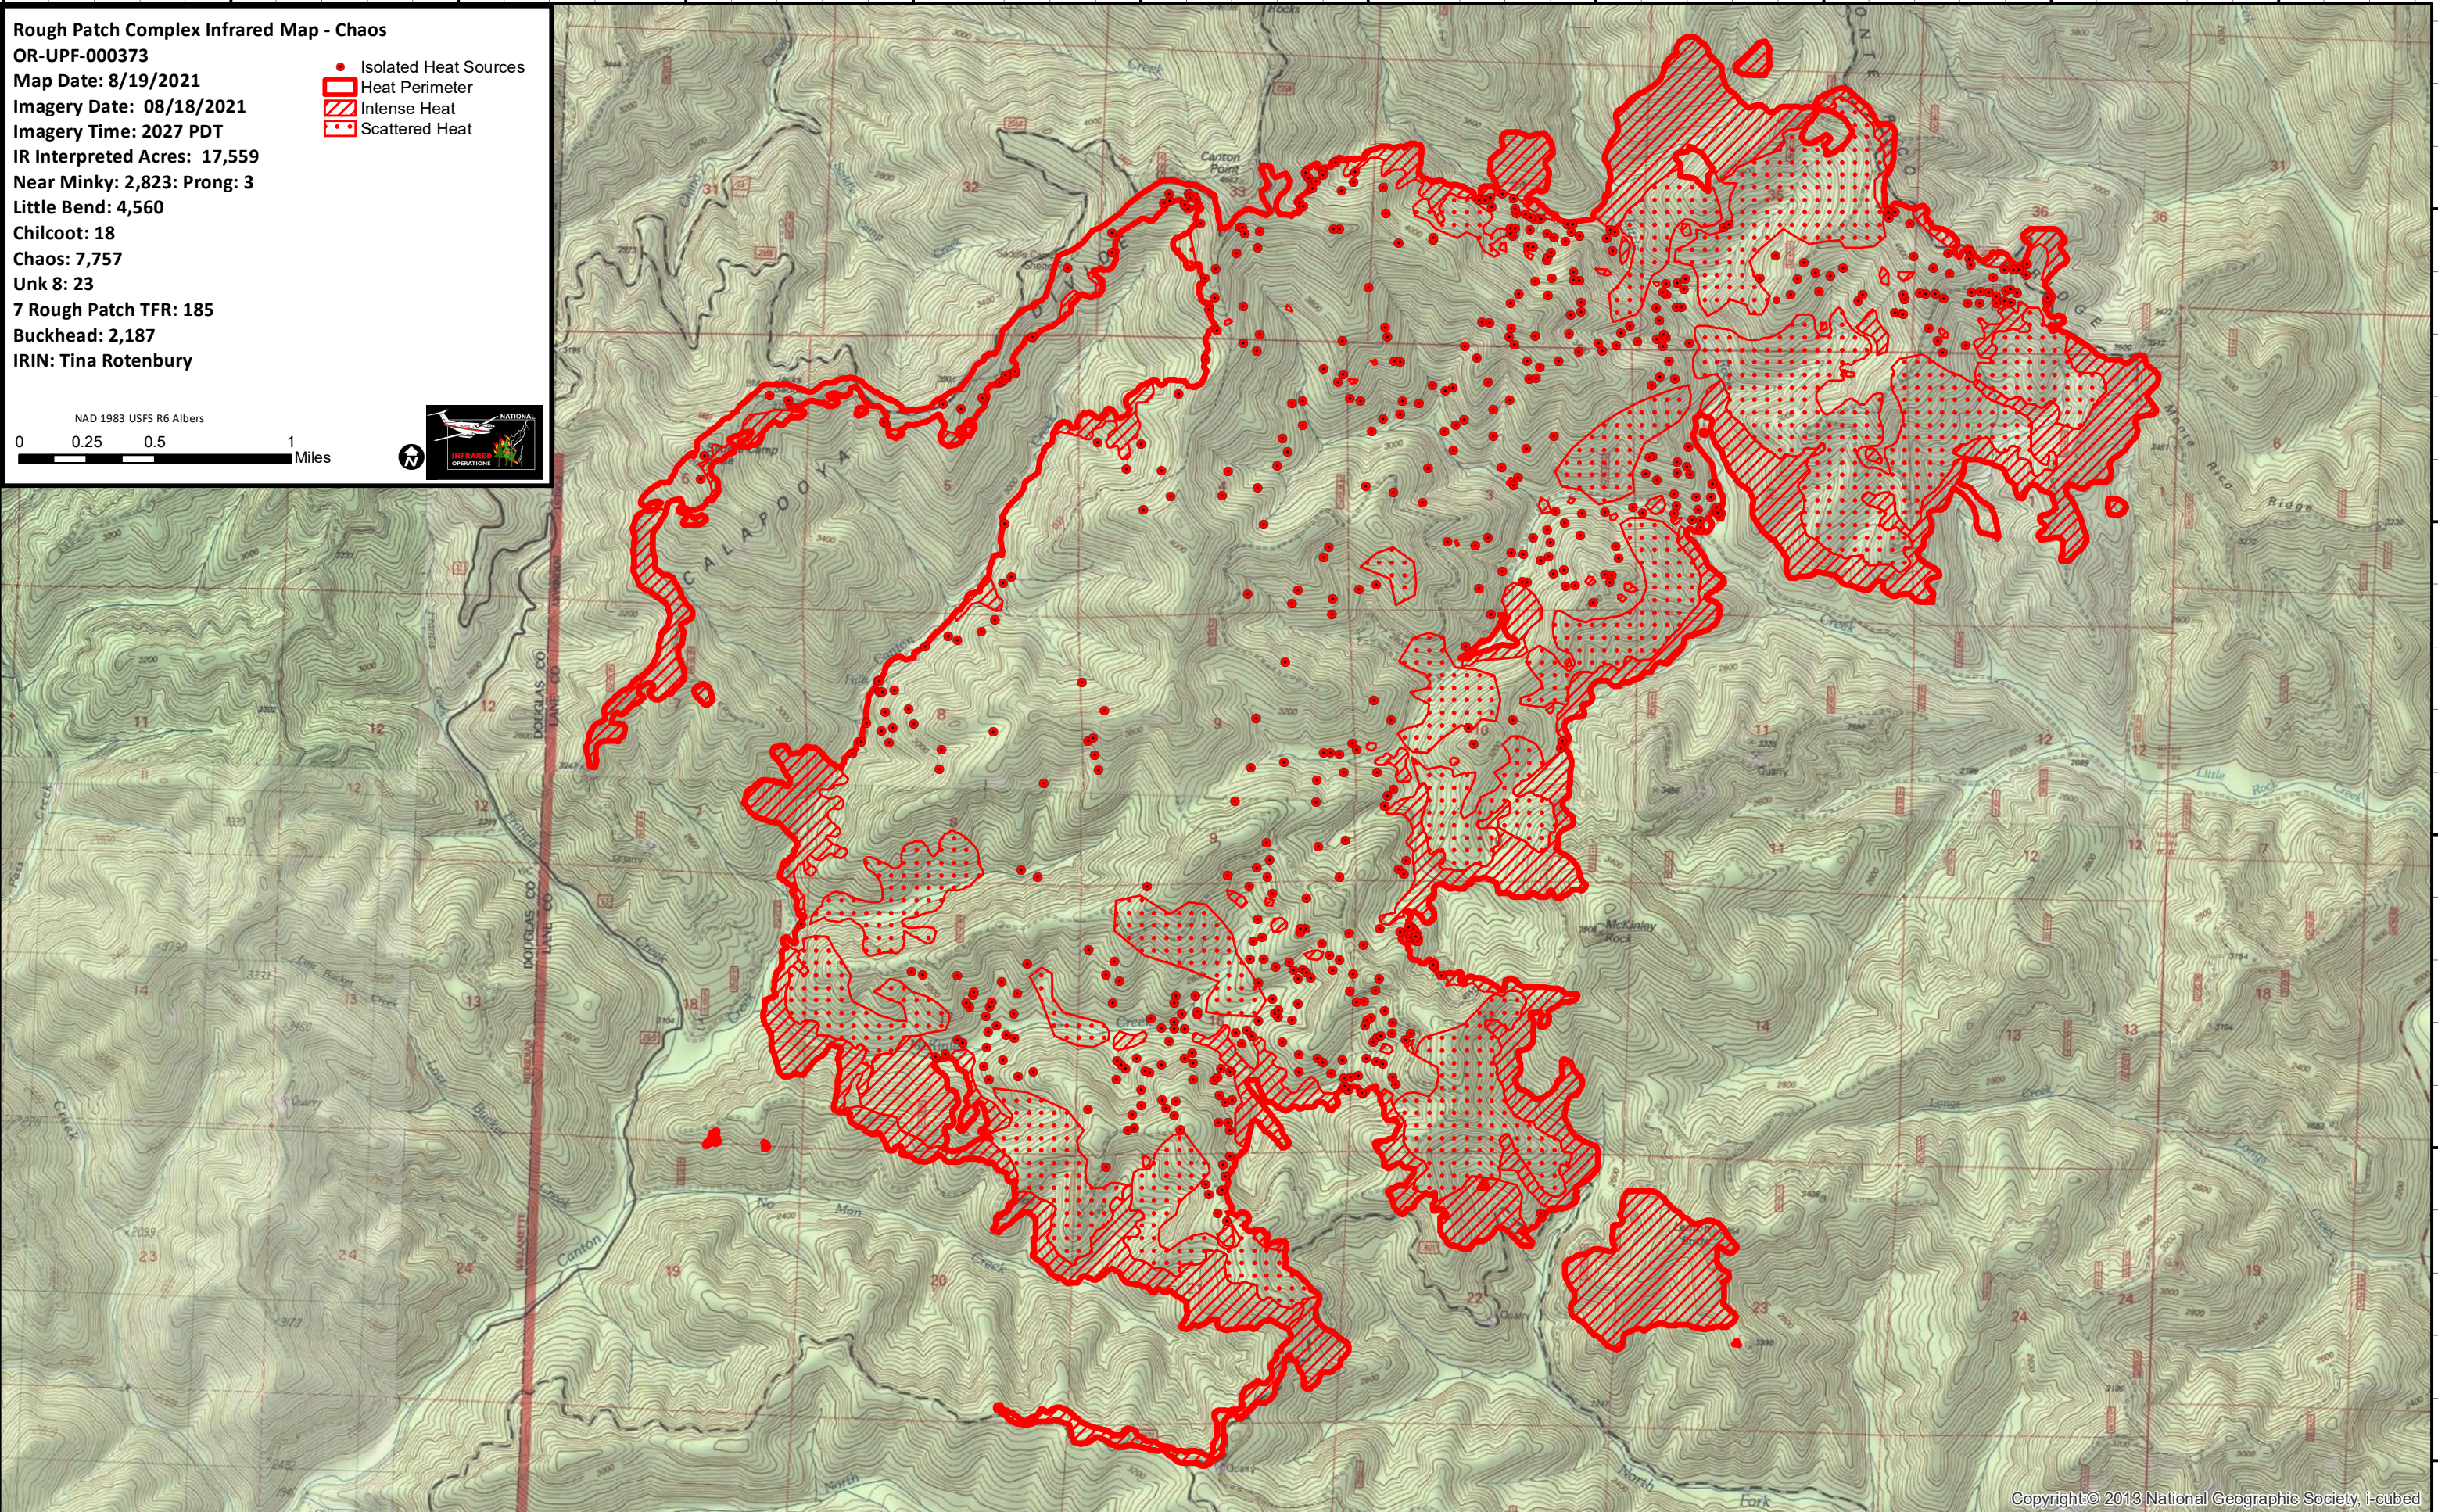

122°47'W 122°46'W 122°45'W 122°44'W 122°43'W 122°42'W 122°41'W 122°40'W 122°39'W 122°38'W 122°37'W

43°32'N
43°31'N
43°30'N
43°29'N
43°28'N

43°32'N
43°31'N
43°30'N
43°29'N
43°28'N

Rough Patch Complex Infrared Map - Chaos
OR-UPF-000373
Map Date: 8/19/2021
Imagery Date: 08/18/2021
Imagery Time: 2027 PDT
IR Interpreted Acres: 17,559
Near Minky: 2,823; Prong: 3
Little Bend: 4,560
Chilcoot: 18
Chaos: 7,757
Unk 8: 23
7 Rough Patch TFR: 185
Buckhead: 2,187
IRIN: Tina Rotenbury

- Isolated Heat Sources
- Heat Perimeter
- Intense Heat
- Scattered Heat

122°46'W 122°45'W 122°44'W 122°43'W 122°42'W 122°41'W 122°40'W 122°39'W 122°38'W 122°37'W