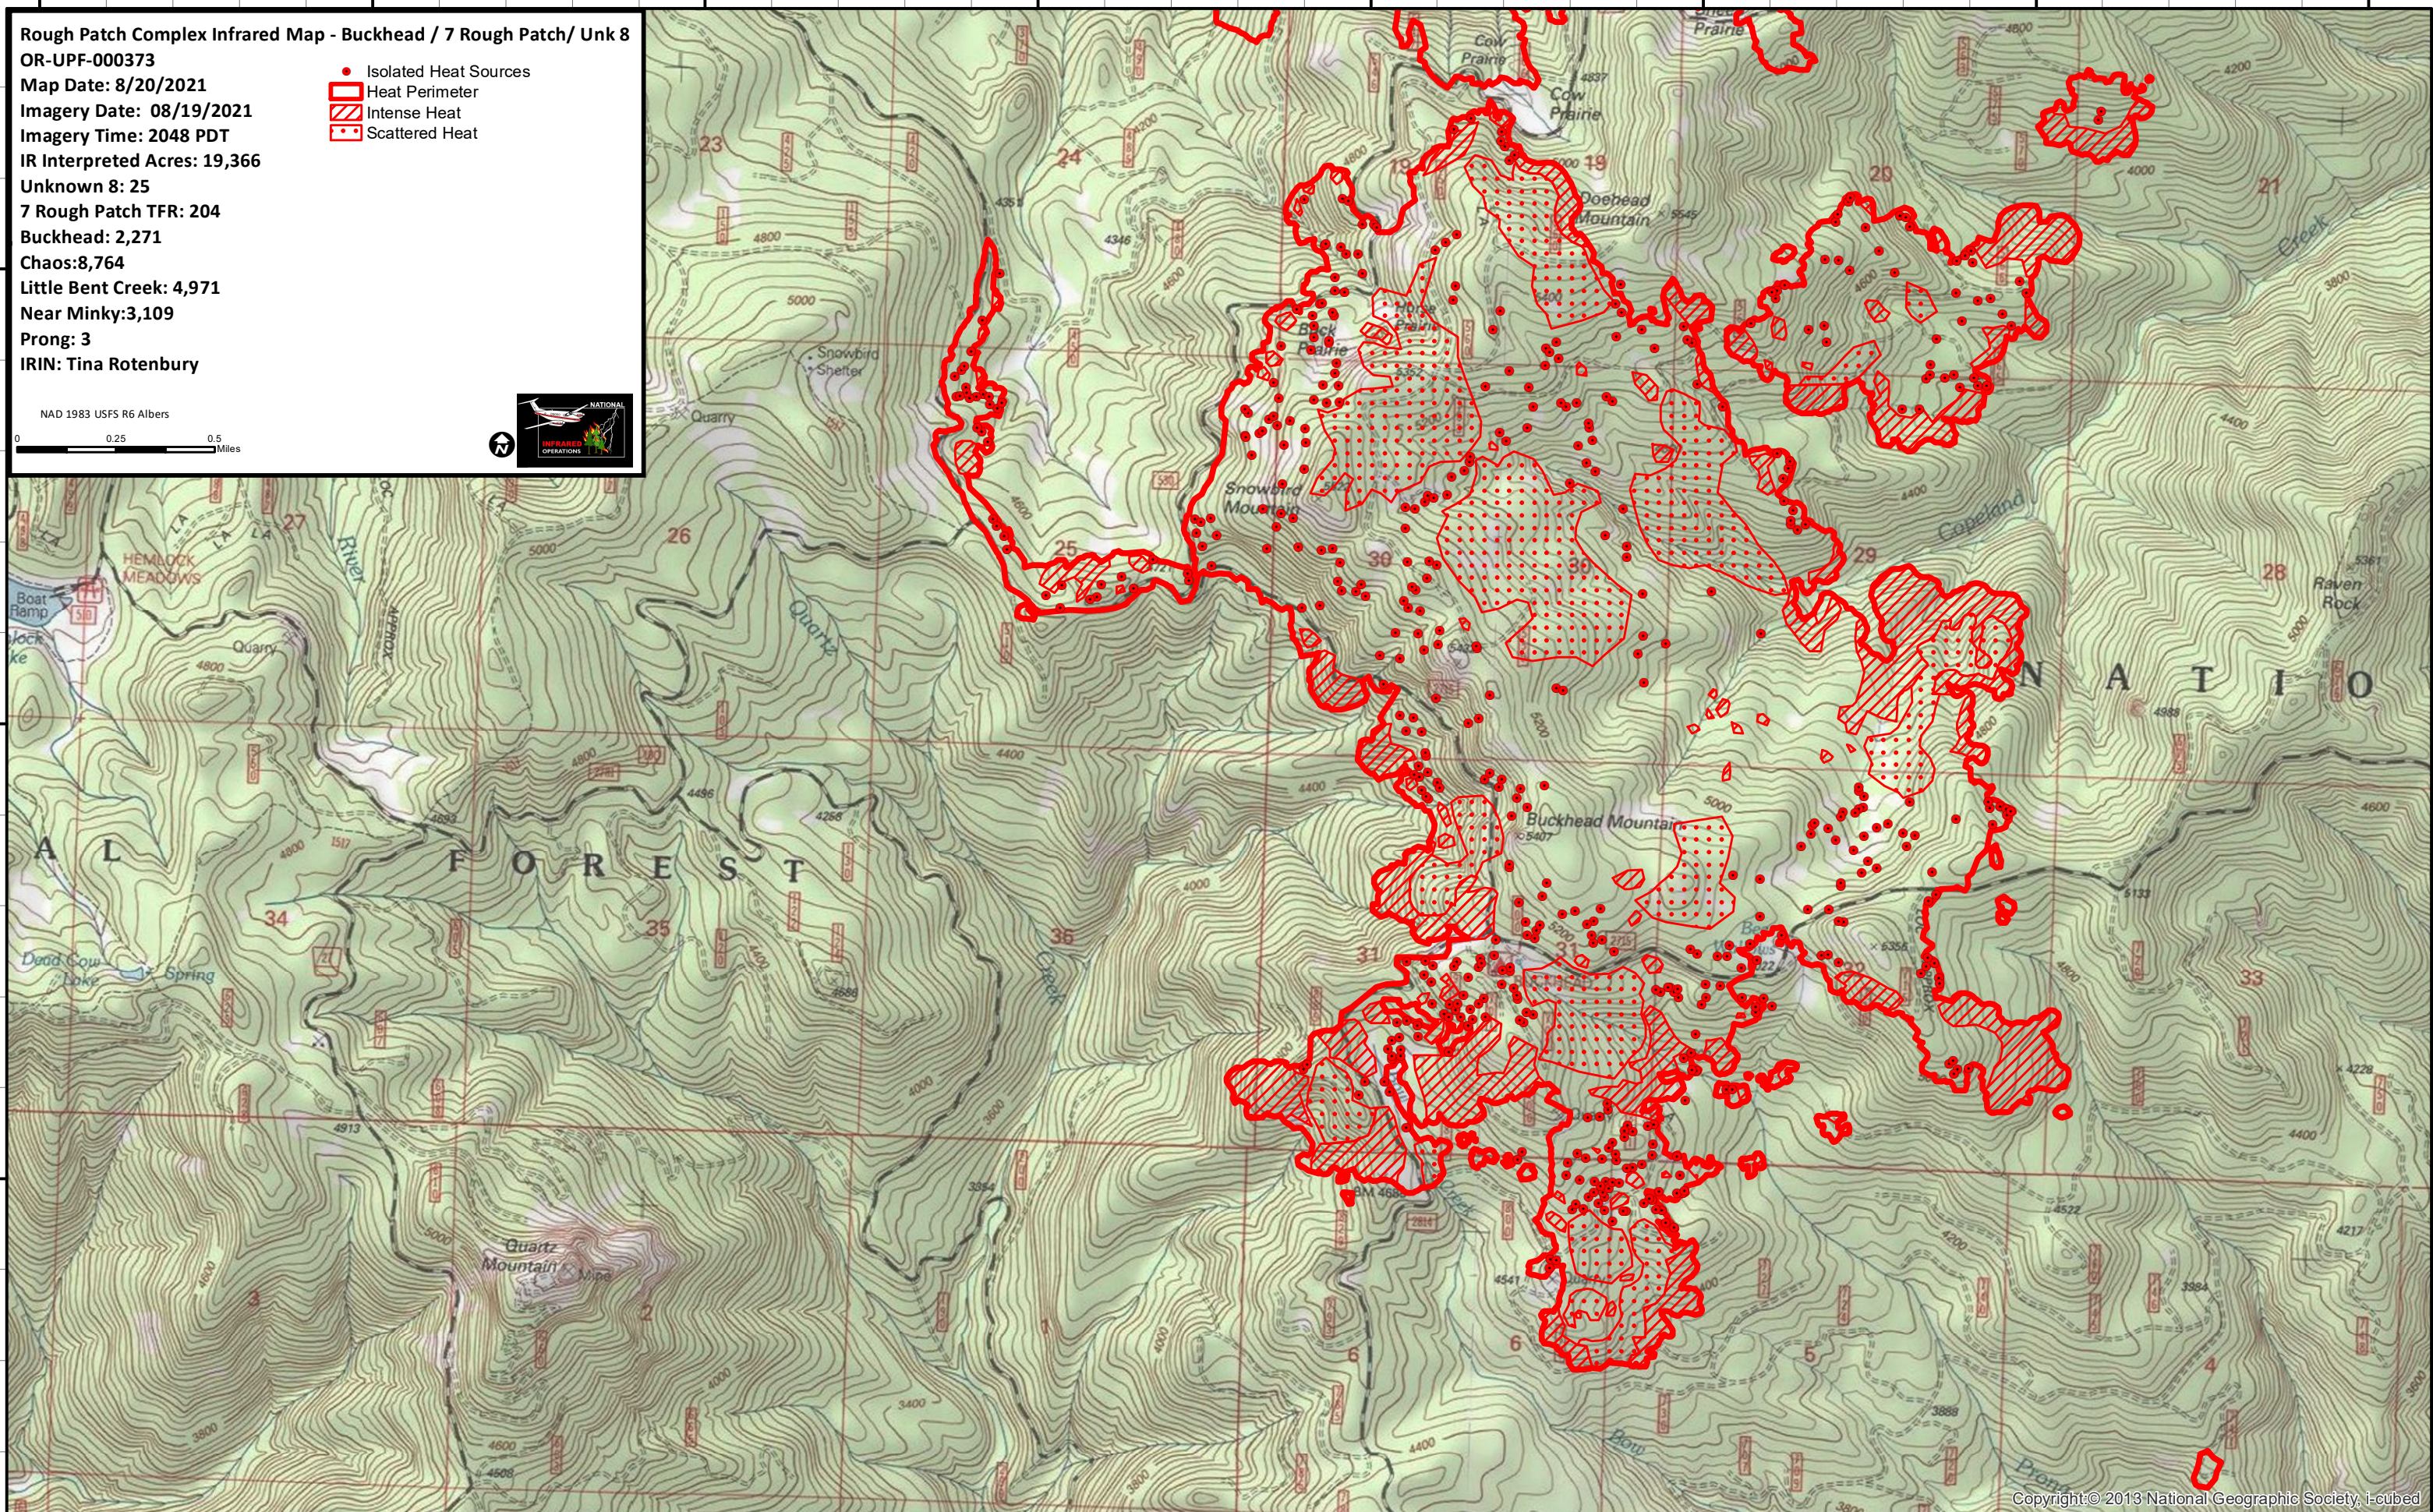

122°42'W 122°41'W 122°40'W 122°39'W 122°38'W 122°37'W 122°36'W 122°35'W

**Rough Patch Complex Infrared Map - Buckhead / 7 Rough Patch/ Unk 8**  
OR-UPF-000373  
Map Date: 8/20/2021  
Imagery Date: 08/19/2021  
Imagery Time: 2048 PDT  
IR Interpreted Acres: 19,366  
Unknown 8: 25  
7 Rough Patch TFR: 204  
Buckhead: 2,271  
Chaos: 8,764  
Little Bent Creek: 4,971  
Near Minky: 3,109  
Prong: 3  
IRIN: Tina Rotenbury

- Isolated Heat Sources
- Heat Perimeter
- Intense Heat
- Scattered Heat

NAD 1983 USFS R6 Albers  
0 0.25 0.5 Miles

43°12'N

43°11'N

43°10'N

43°12'N

43°11'N

43°10'N

122°41'W 122°40'W 122°39'W 122°38'W 122°37'W 122°36'W 122°35'W