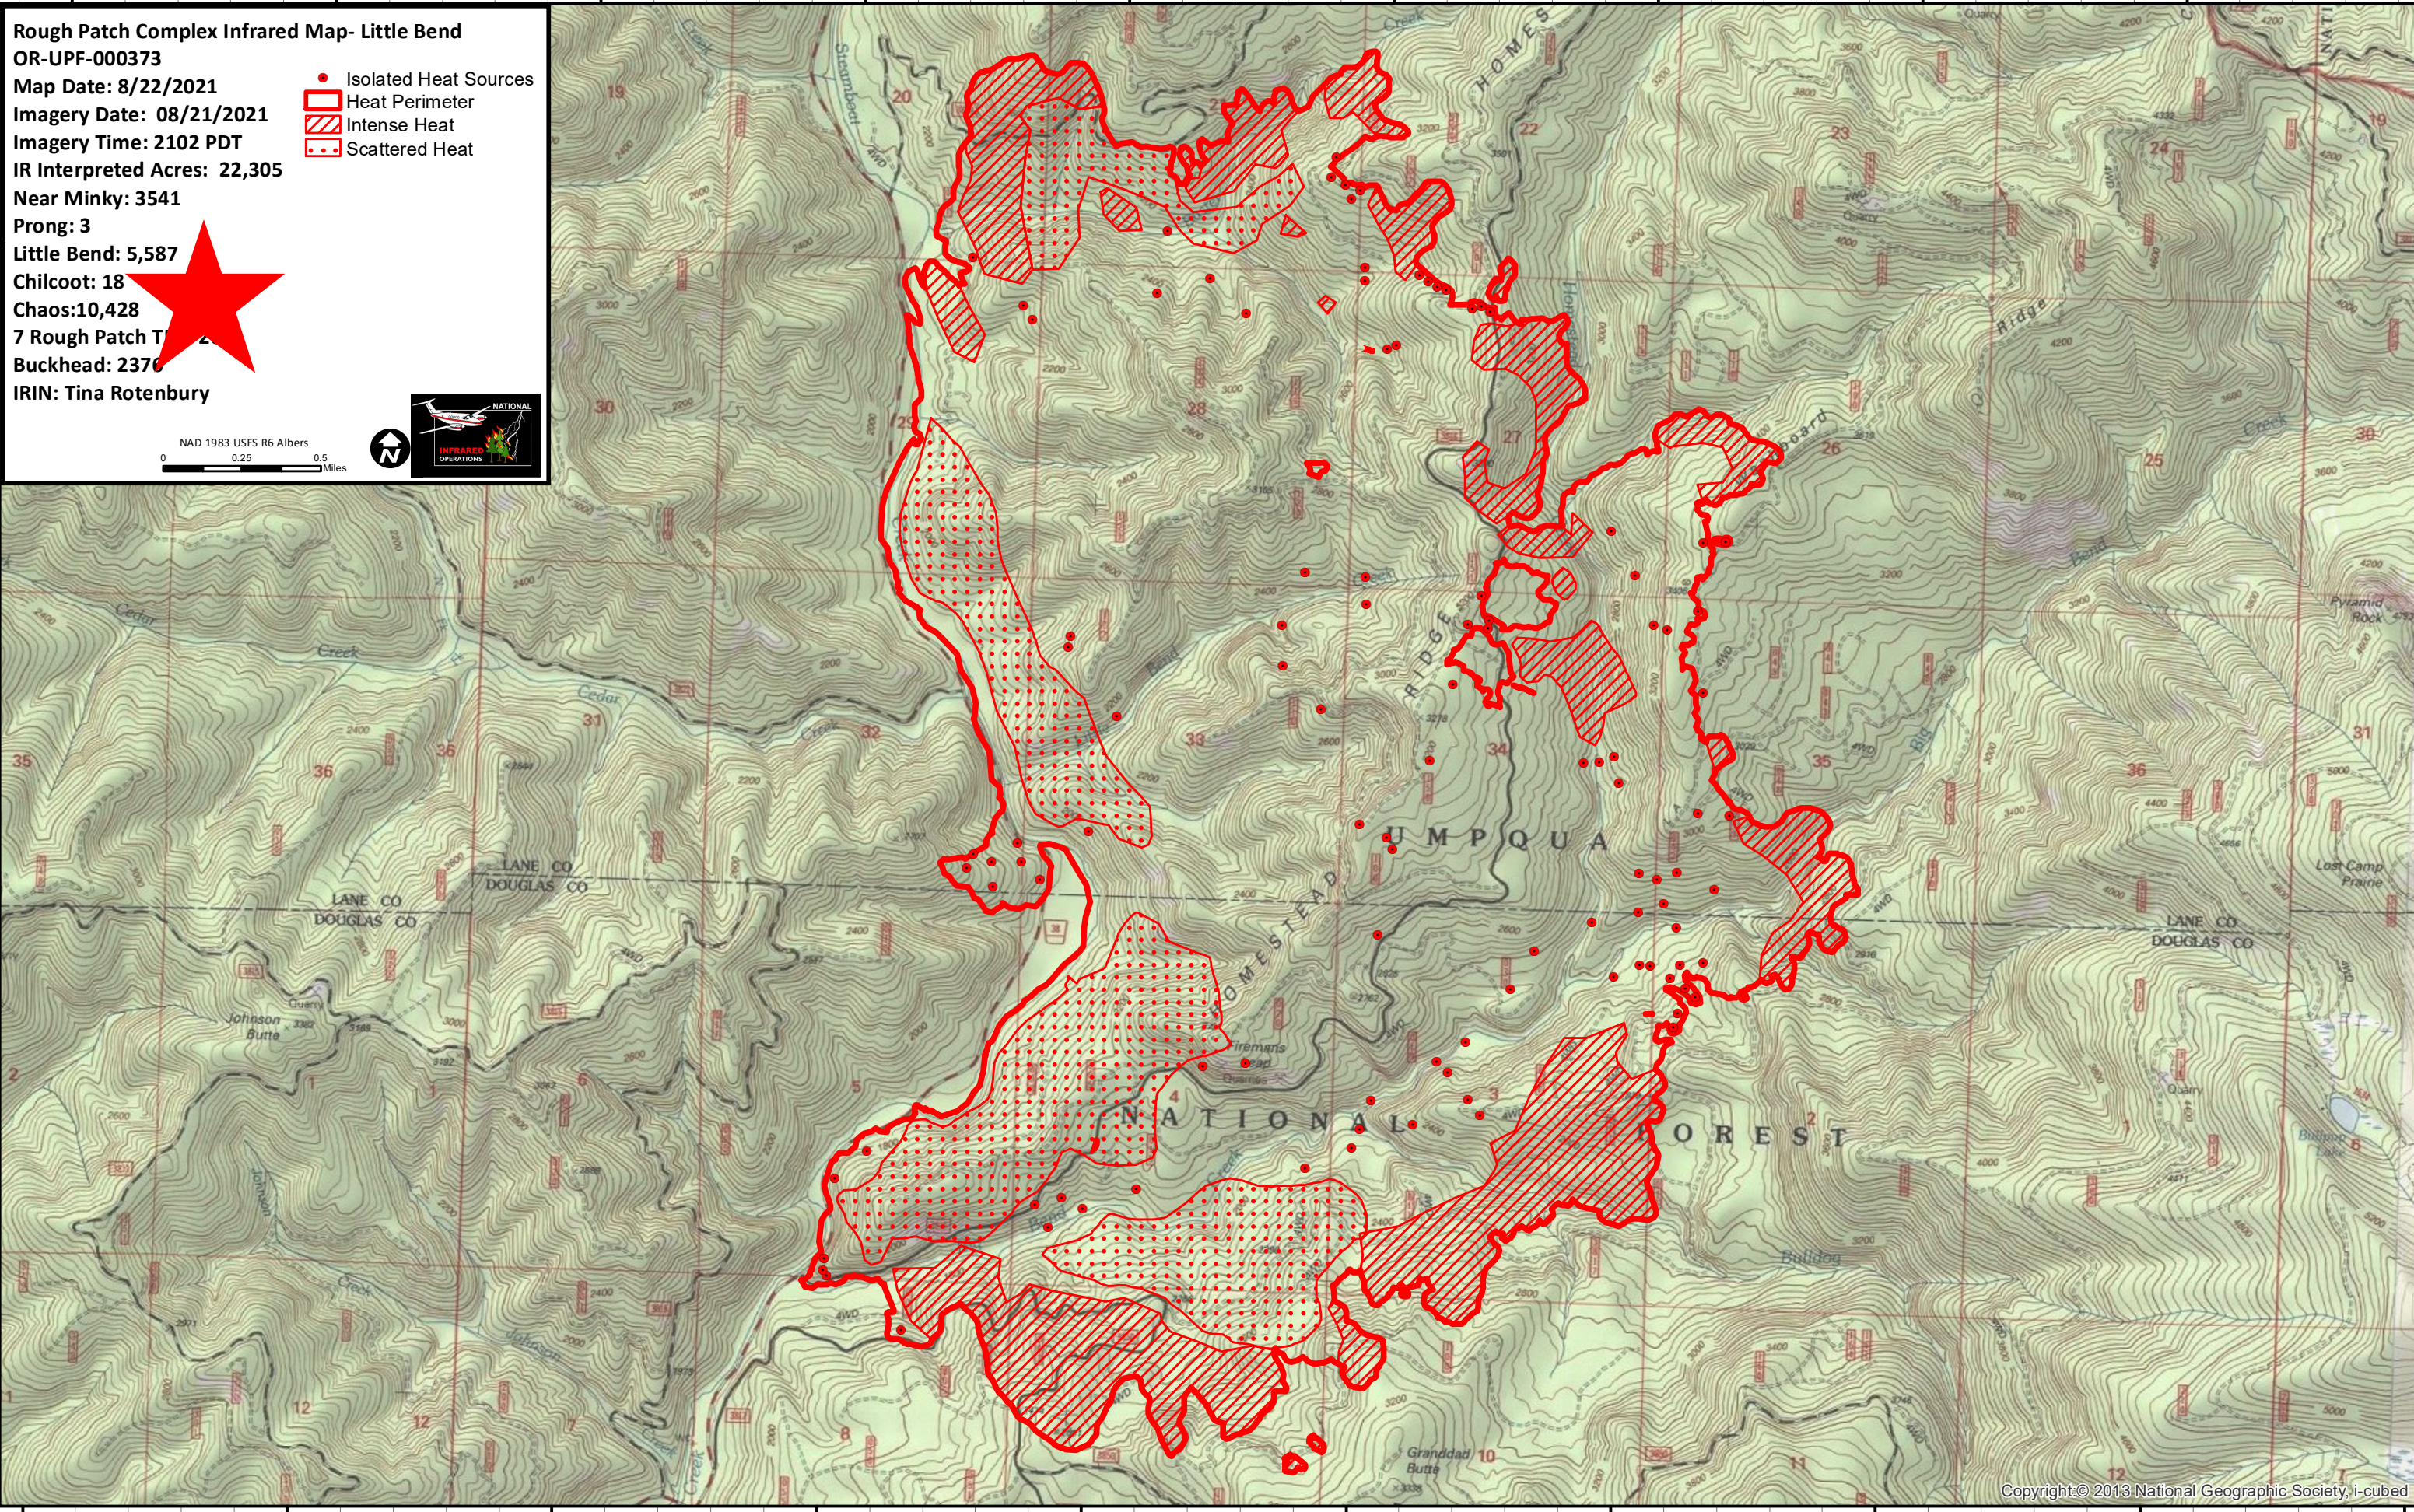

122°39'W 122°38'W 122°37'W 122°36'W 122°35'W 122°34'W 122°33'W 122°32'W 122°31'W

**Rough Patch Complex Infrared Map- Little Bend**  
**OR-UPF-000373**  
**Map Date: 8/22/2021**  
**Imagery Date: 08/21/2021**  
**Imagery Time: 2102 PDT**  
**IR Interpreted Acres: 22,305**  
**Near Minky: 3541**  
**Prong: 3**  
**Little Bend: 5,587**  
**Chilcoat: 18**  
**Chaos: 10,428**  
**7 Rough Patch T...**  
**Buckhead: 2376**  
**IRIN: Tina Rotenbury**

- Isolated Heat Sources
- Heat Perimeter
- Intense Heat
- Scattered Heat

122°39'W 122°38'W 122°37'W 122°36'W 122°35'W 122°34'W 122°33'W 122°32'W 122°31'W 122°30'W

43°28'N  
43°27'N  
43°26'N  
43°25'N

43°28'N  
43°27'N  
43°26'N  
43°25'N