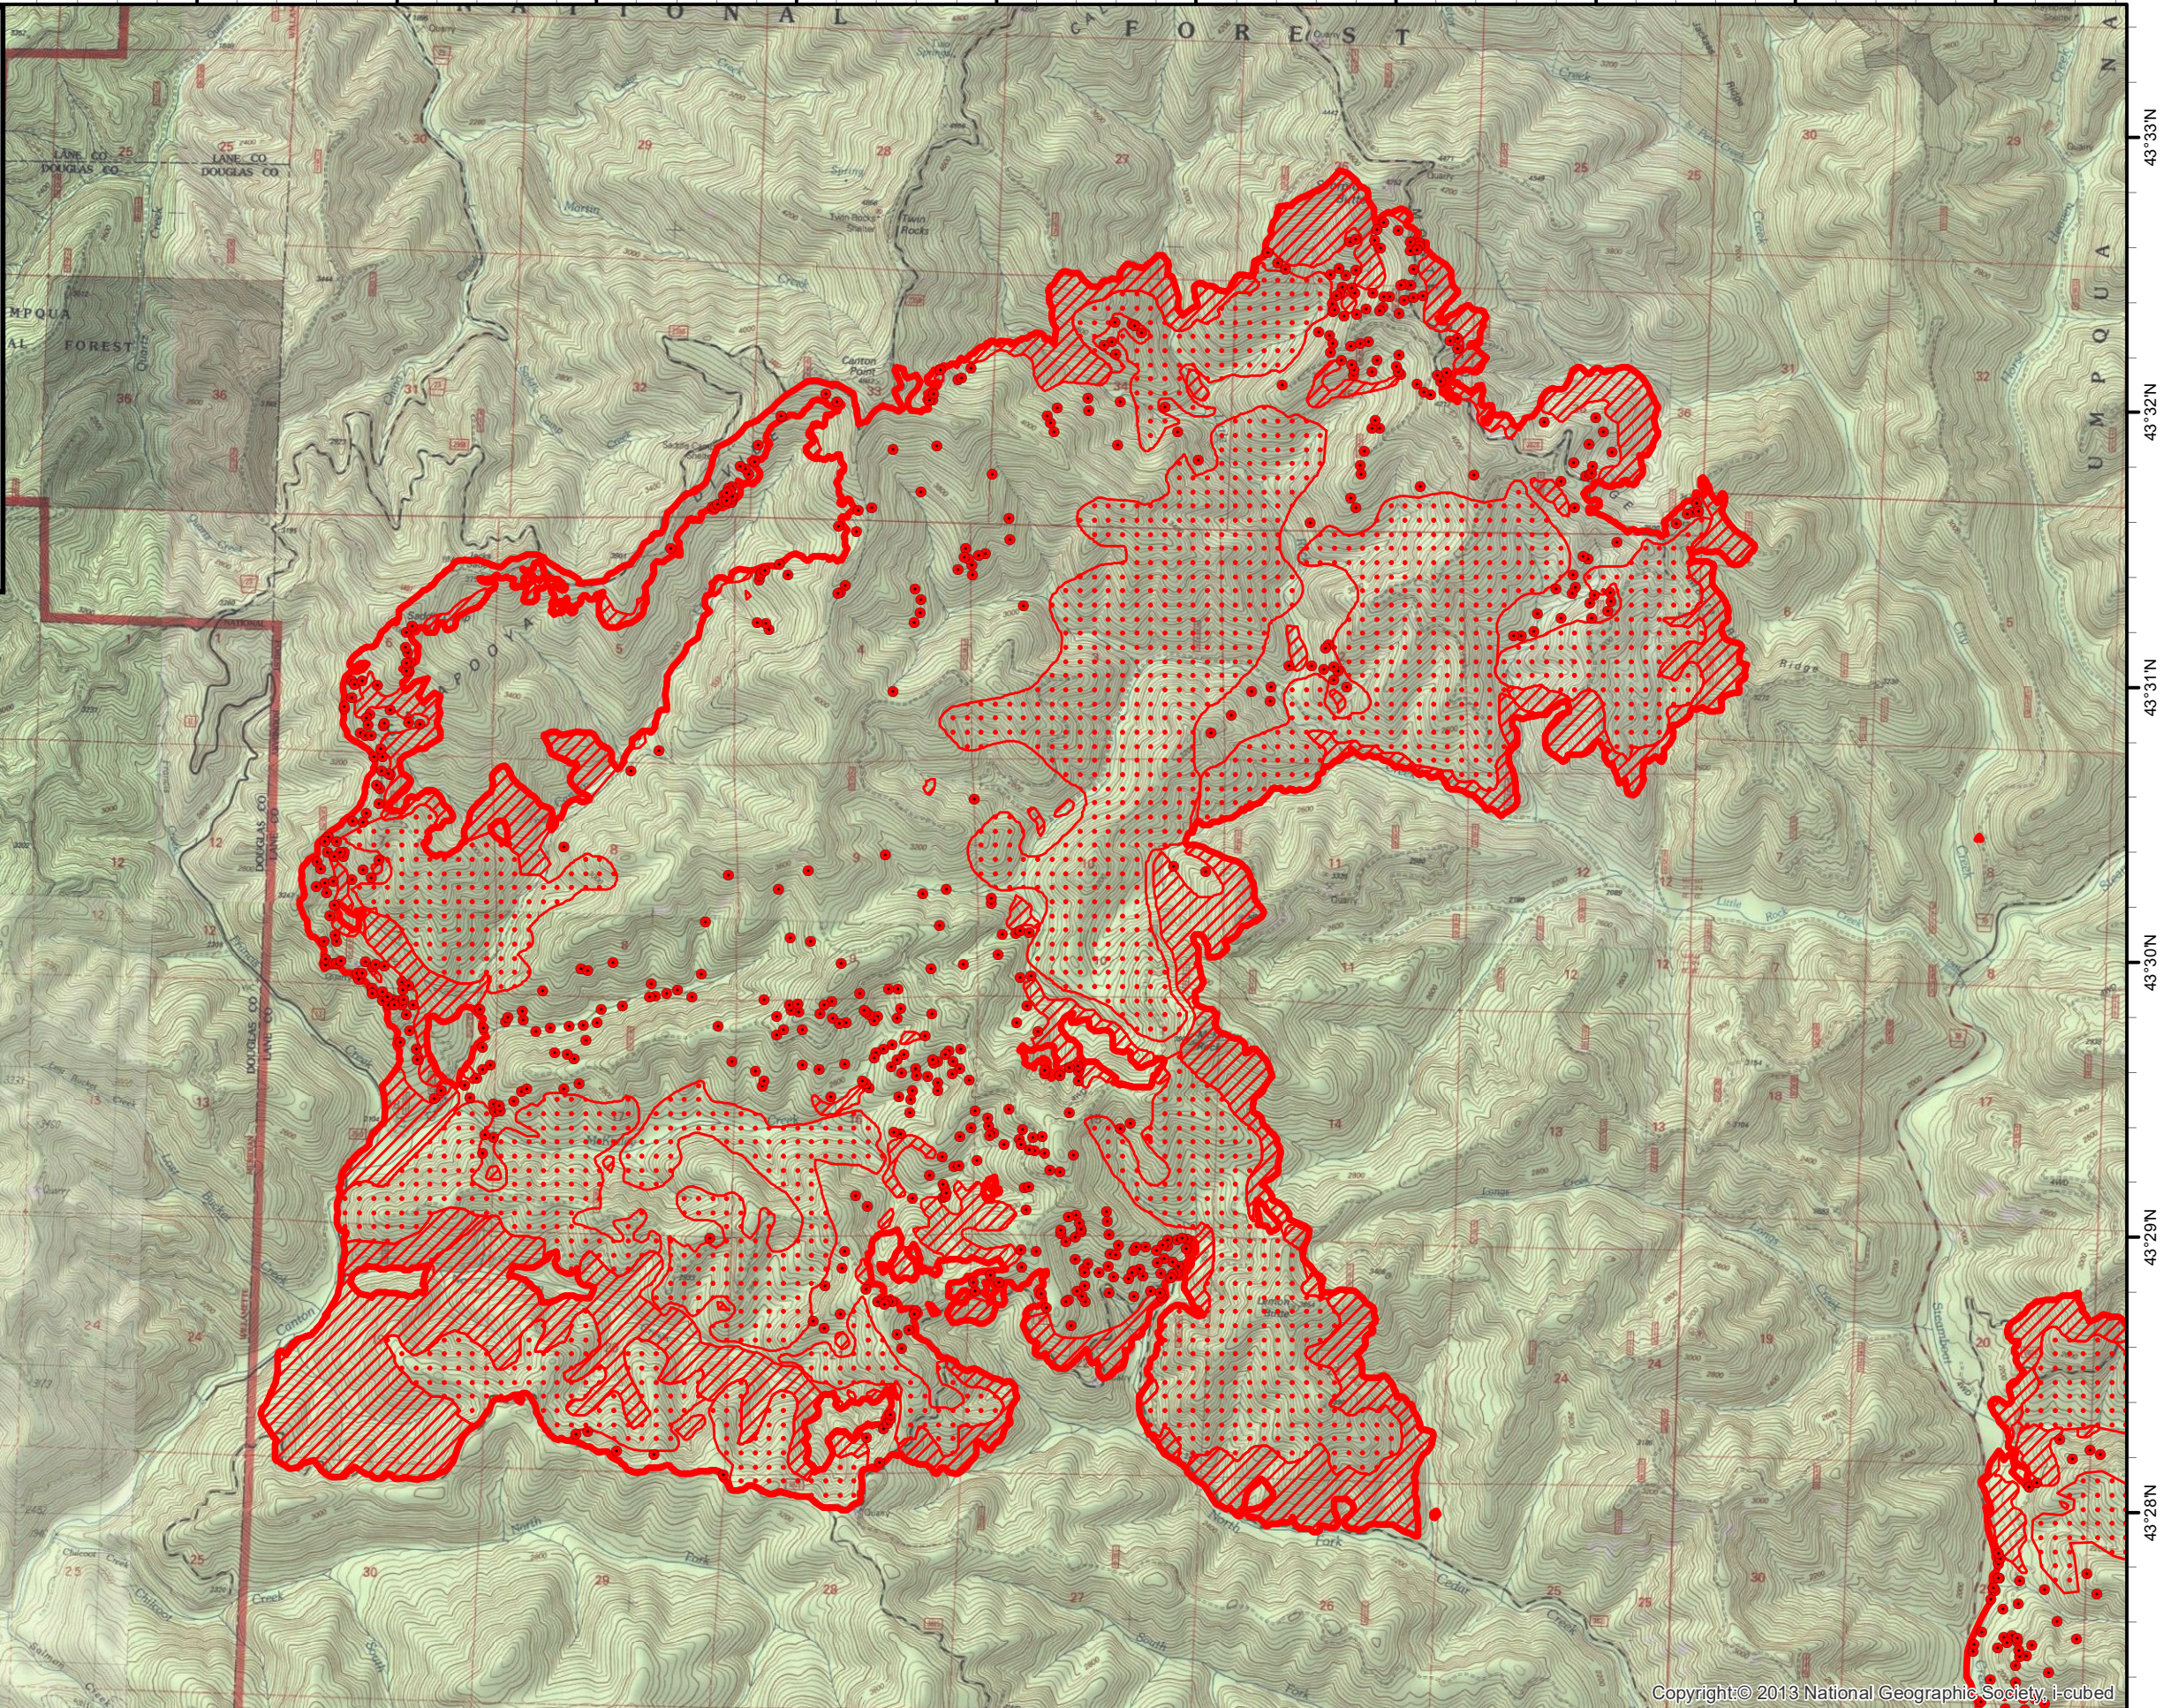

122°49'W 122°48'W 122°47'W 122°46'W 122°45'W 122°44'W 122°43'W 122°42'W 122°41'W 122°40'W 122°39'W 122°38'W 122°37'W 122°36'W

Rough Patch Complex Infrared Map
Chaos
OR-UPF-000373
Map Date: 8/24/2021
Imagery Date: 08/23/2021
Imagery Time: 2050 PDT
IR Interpreted Acres: 24,670
Buckhead: 2738
Chaos:12,037
Little Bent Creek: 5,944
Near Minky:3,925
Prong: 3
IRIN: Tina Rotenbury

- Isolated Heat Sources
- Heat Perimeter
- Intense Heat
- Scattered Heat

NAD 1983 USFS R6 Albers
 0 0.25 0.5 1 Miles

43°33'N
43°32'N
43°31'N
43°30'N
43°29'N
43°28'N
43°27'N

43°33'N
43°32'N
43°31'N
43°30'N
43°29'N
43°28'N
43°27'N