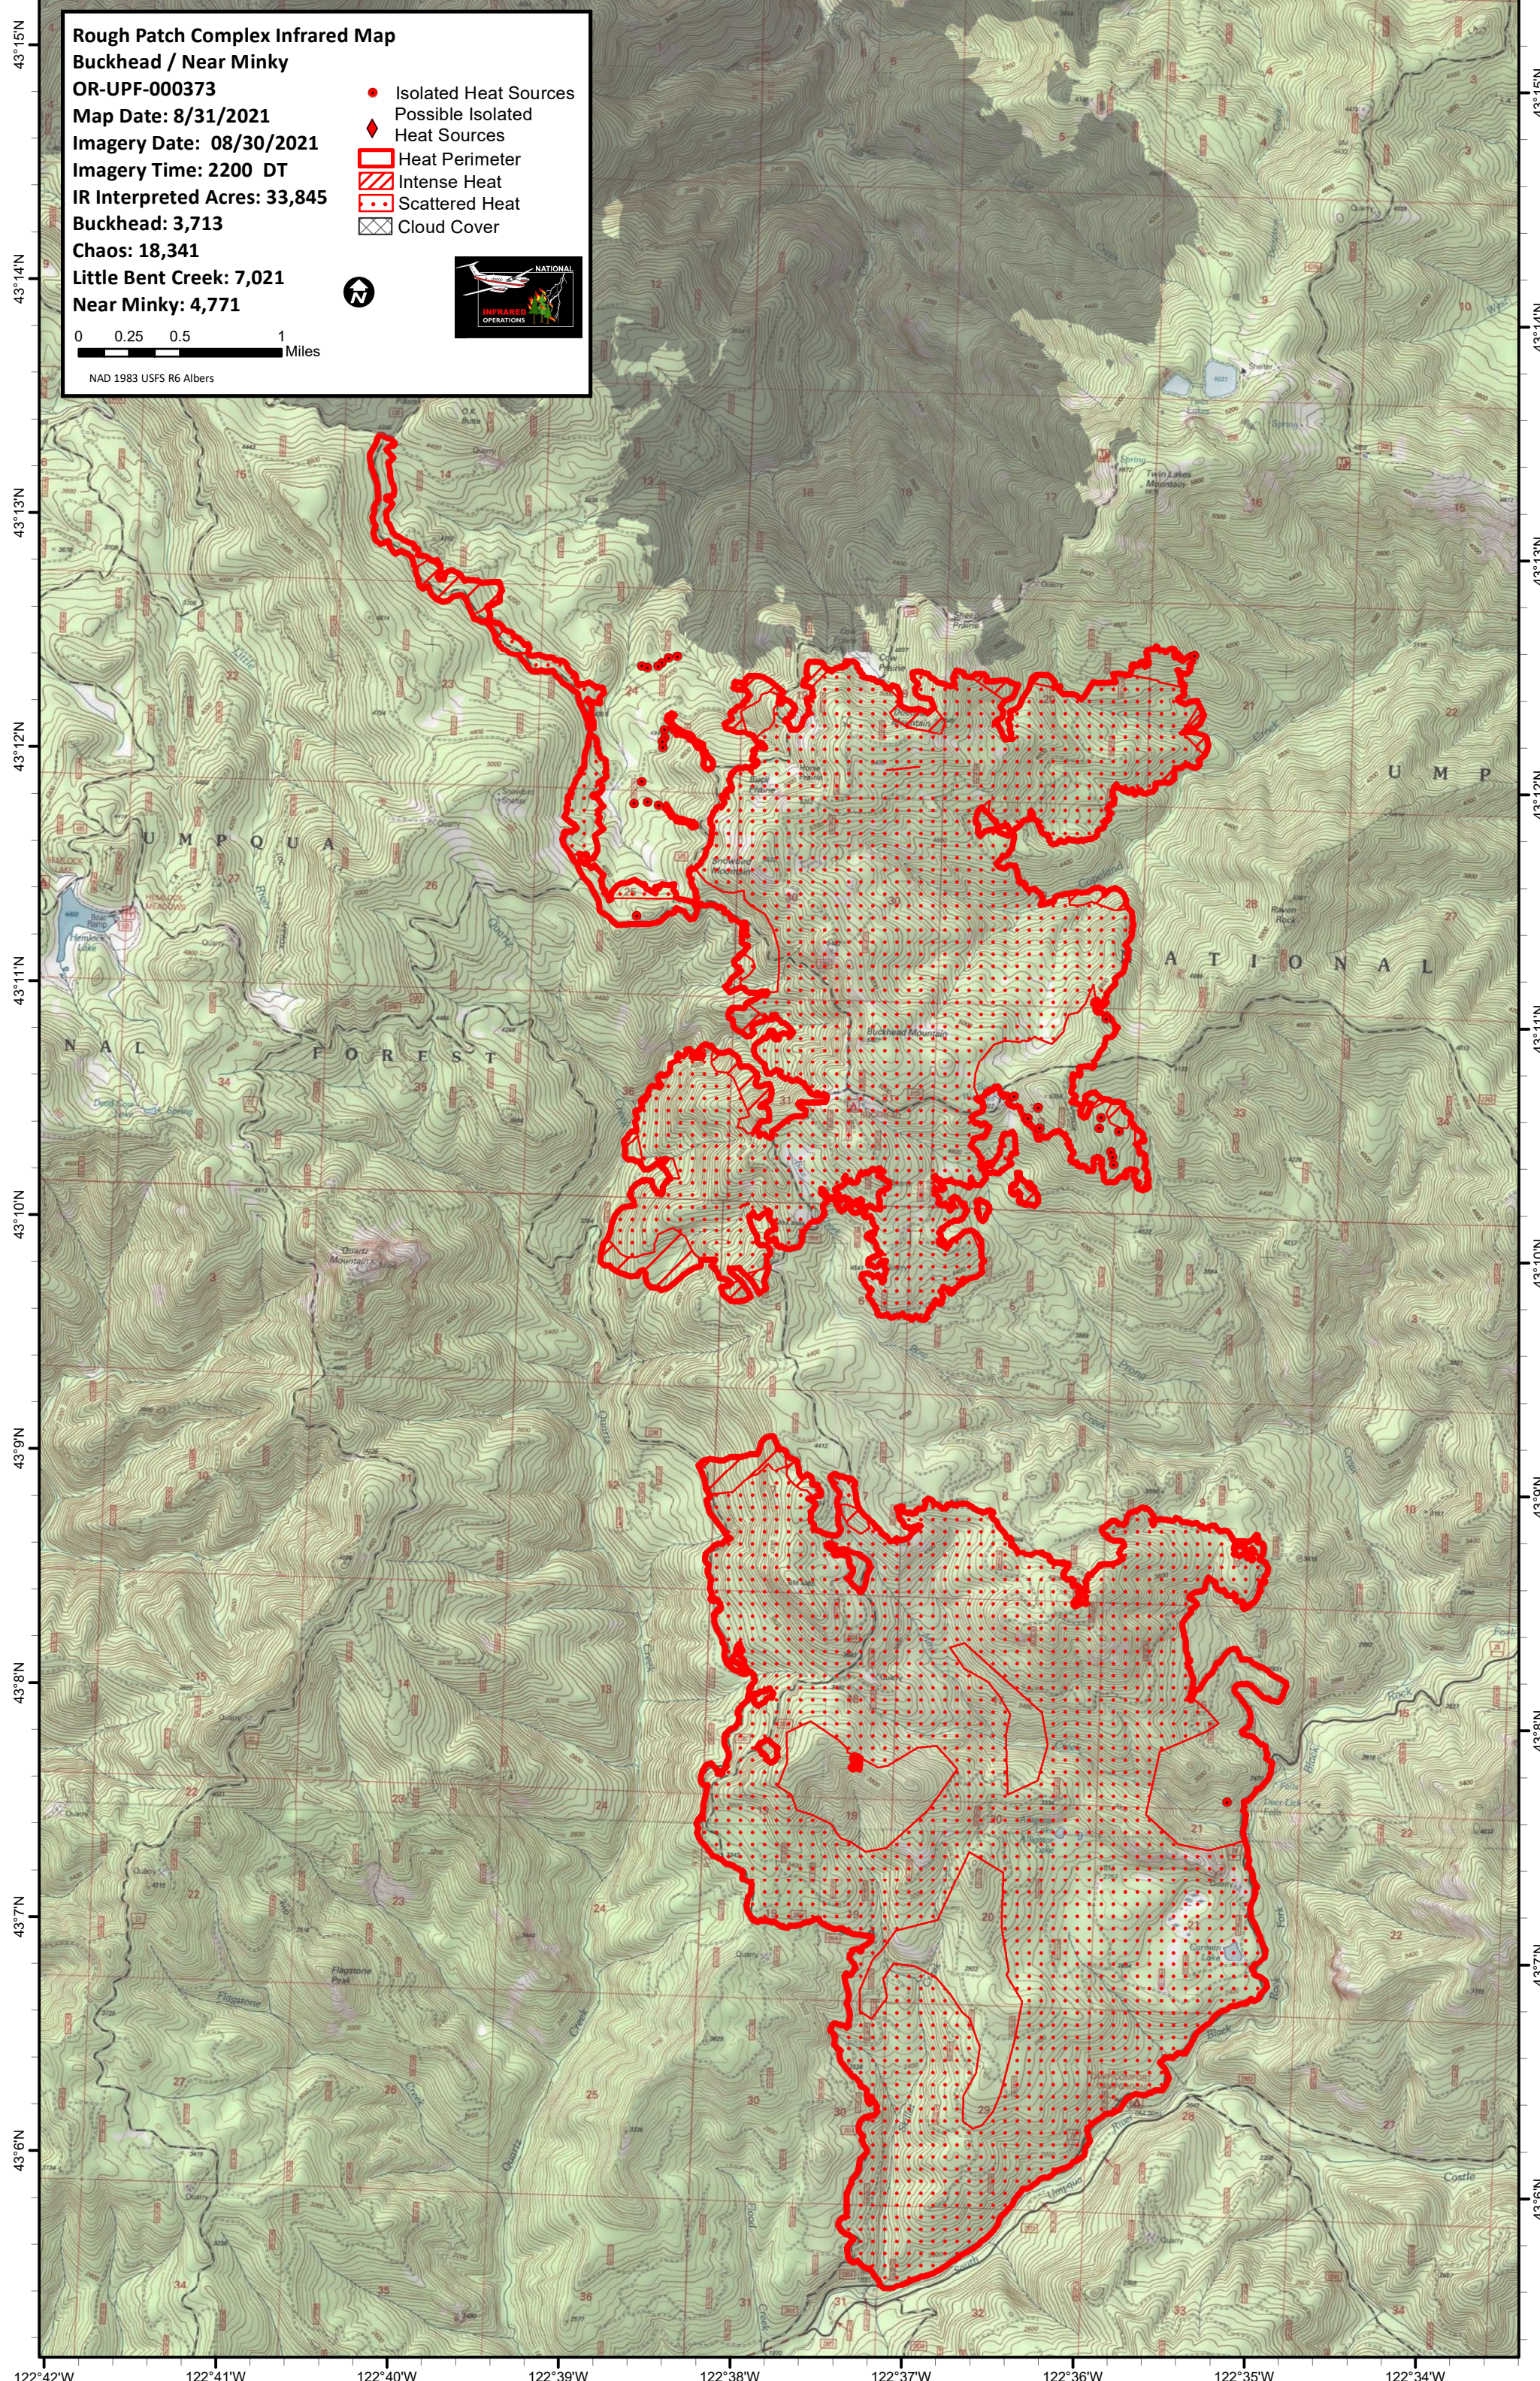

Rough Patch Complex Infrared Map
Buckhead / Near Minky
OR-UPF-000373
Map Date: 8/31/2021
Imagery Date: 08/30/2021
Imagery Time: 2200 DT
IR Interpreted Acres: 33,845
Buckhead: 3,713
Chaos: 18,341
Little Bent Creek: 7,021
Near Minky: 4,771

- Isolated Heat Sources
- ◆ Possible Isolated Heat Sources
- ▭ Heat Perimeter
- ▨ Intense Heat
- ◻ Scattered Heat
- ☒ Cloud Cover

0 0.25 0.5 1 Miles

NAD 1983 USFS R6 Albers

122°42'W 122°41'W 122°40'W 122°39'W 122°38'W 122°37'W 122°36'W 122°35'W 122°34'W

43°15'N
43°14'N
43°13'N
43°12'N
43°11'N
43°10'N
43°9'N
43°8'N
43°7'N
43°6'N

43°15'N
43°14'N
43°13'N
43°12'N
43°11'N
43°10'N
43°9'N
43°8'N
43°7'N
43°6'N