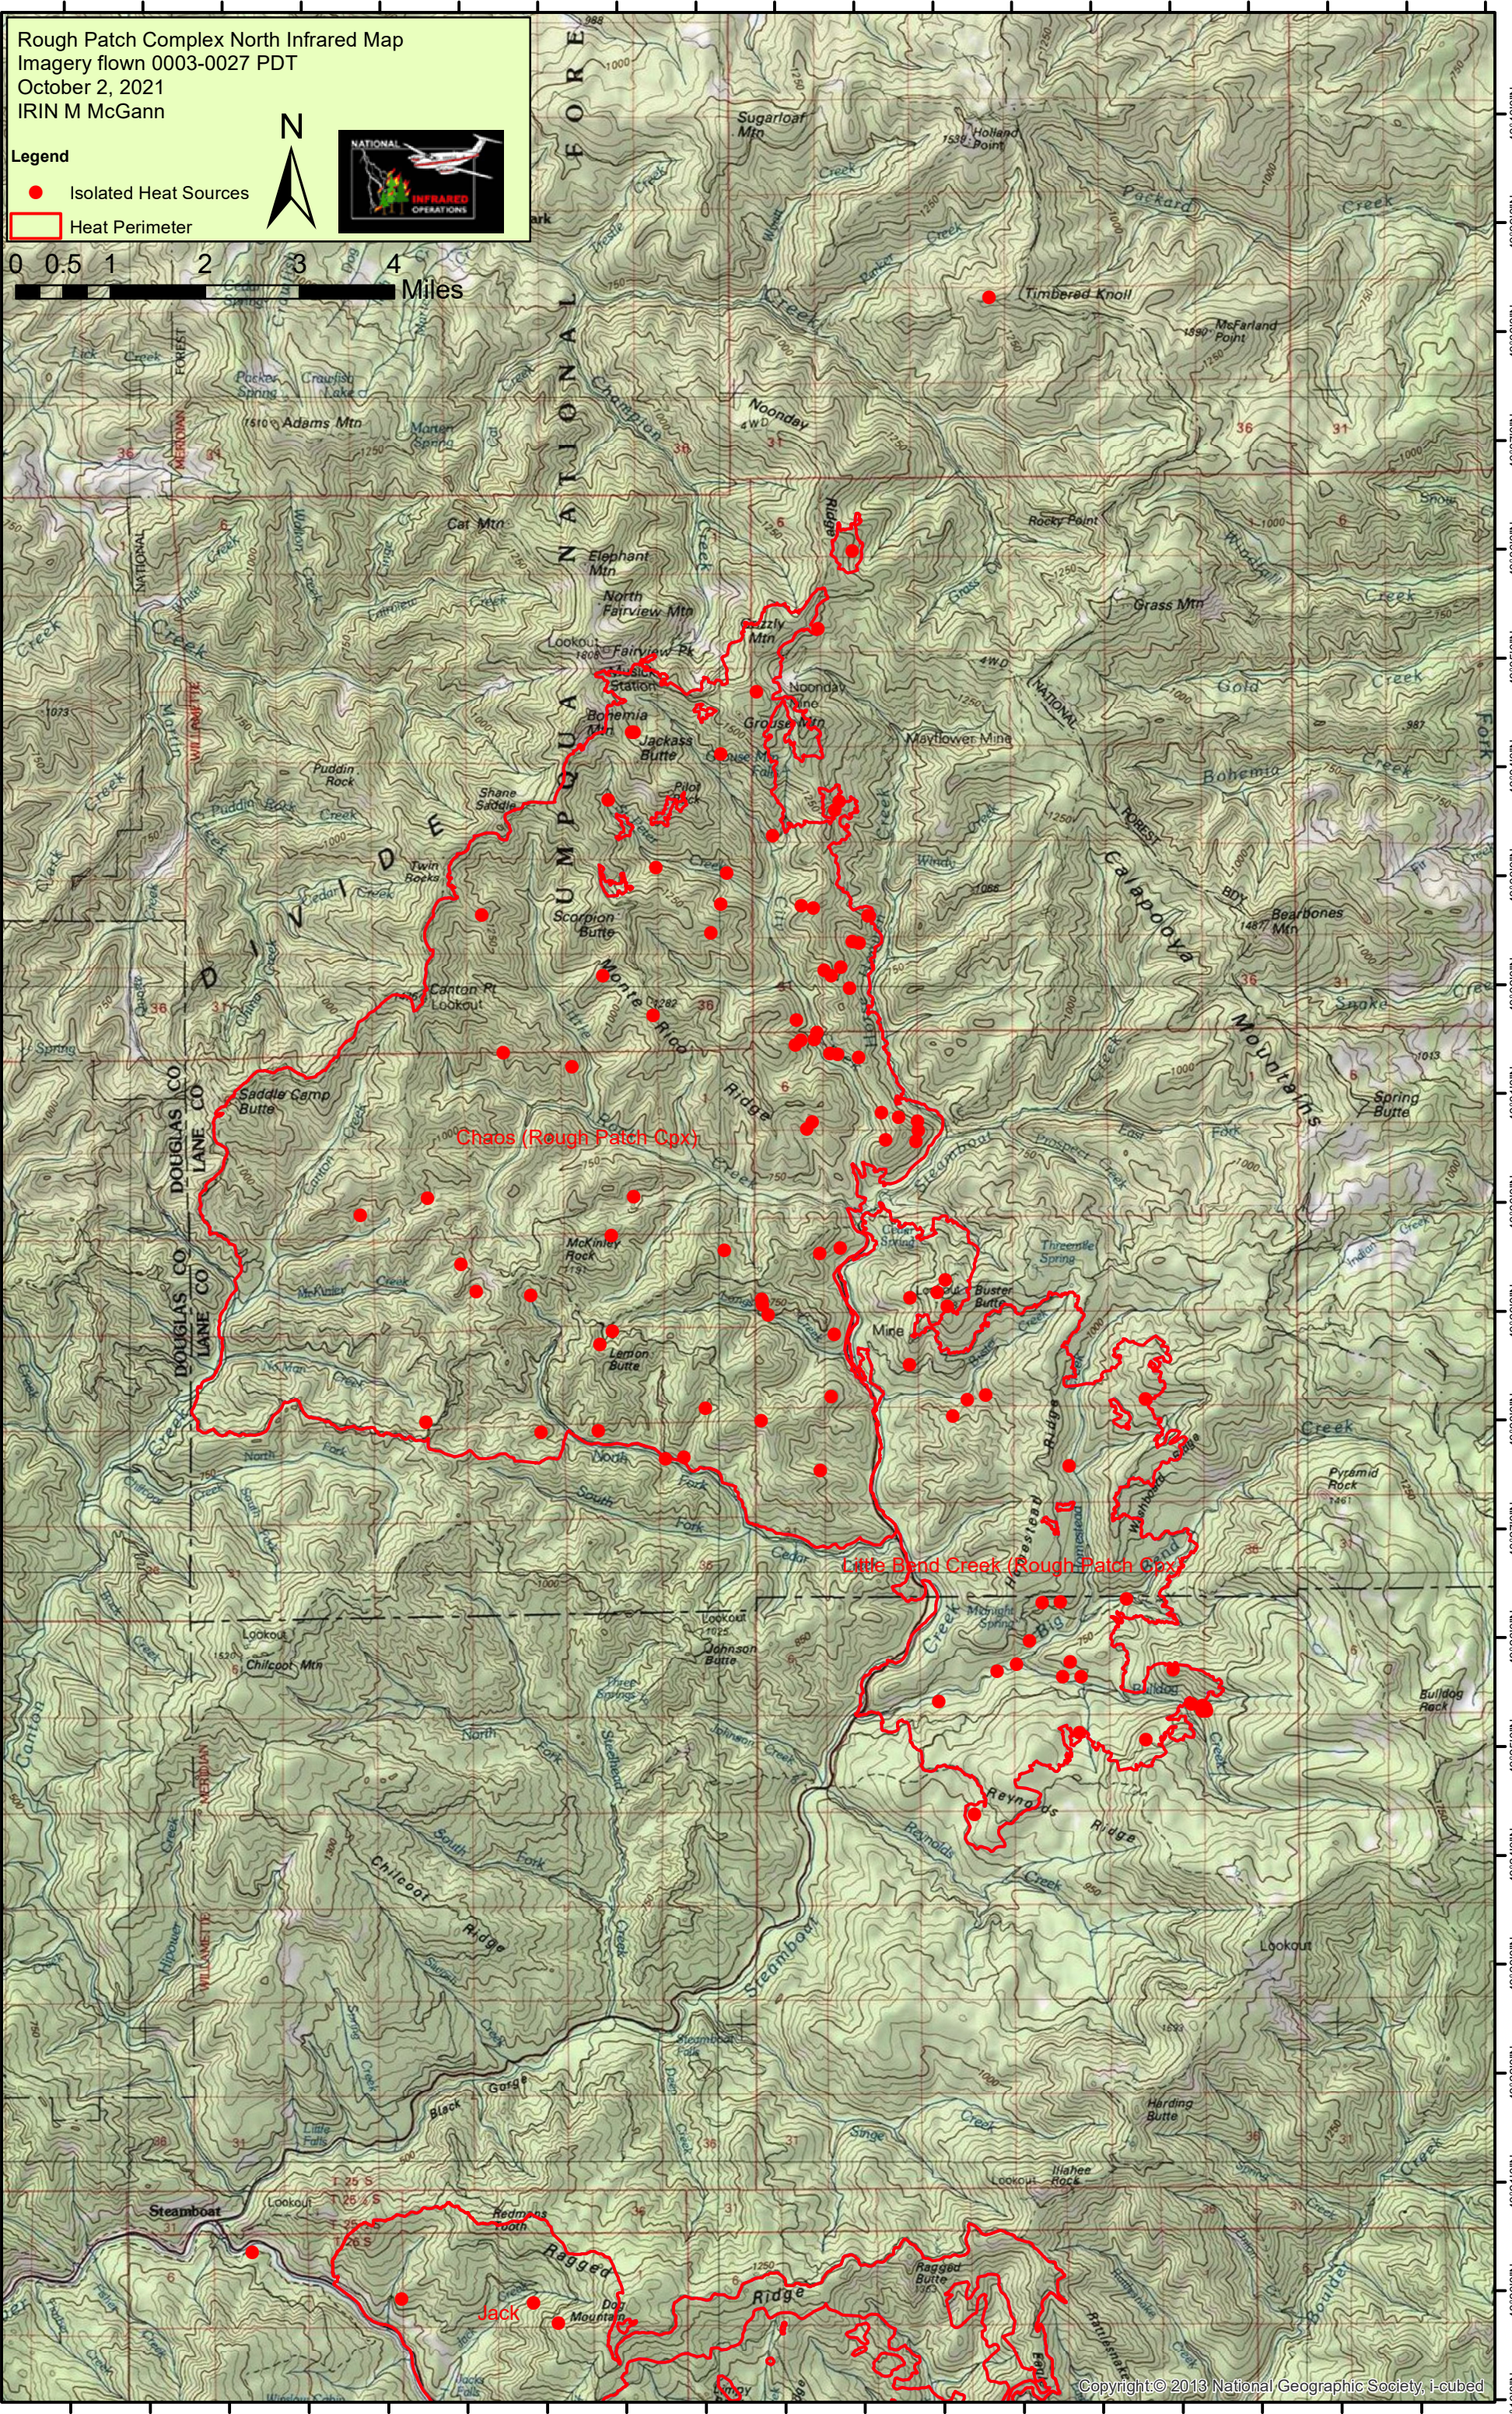

122°46'0"W 122°45'0"W 122°44'0"W 122°43'0"W 122°42'0"W 122°41'0"W 122°40'0"W 122°39'0"W 122°38'0"W 122°37'0"W 122°36'0"W 122°35'0"W 122°34'0"W 122°33'0"W 122°32'0"W 122°31'0"W 122°30'0"W 122°29'0"W 122°28'0"W

Rough Patch Complex North Infrared Map
 Imagery flown 0003-0027 PDT
 October 2, 2021
 IRIN M McGann

Legend

- Isolated Heat Sources
- ▭ Heat Perimeter

122°46'0"W 122°45'0"W 122°44'0"W 122°43'0"W 122°42'0"W 122°41'0"W 122°40'0"W 122°39'0"W 122°38'0"W 122°37'0"W 122°36'0"W 122°35'0"W 122°34'0"W 122°33'0"W 122°32'0"W 122°31'0"W 122°30'0"W 122°29'0"W 122°28'0"W