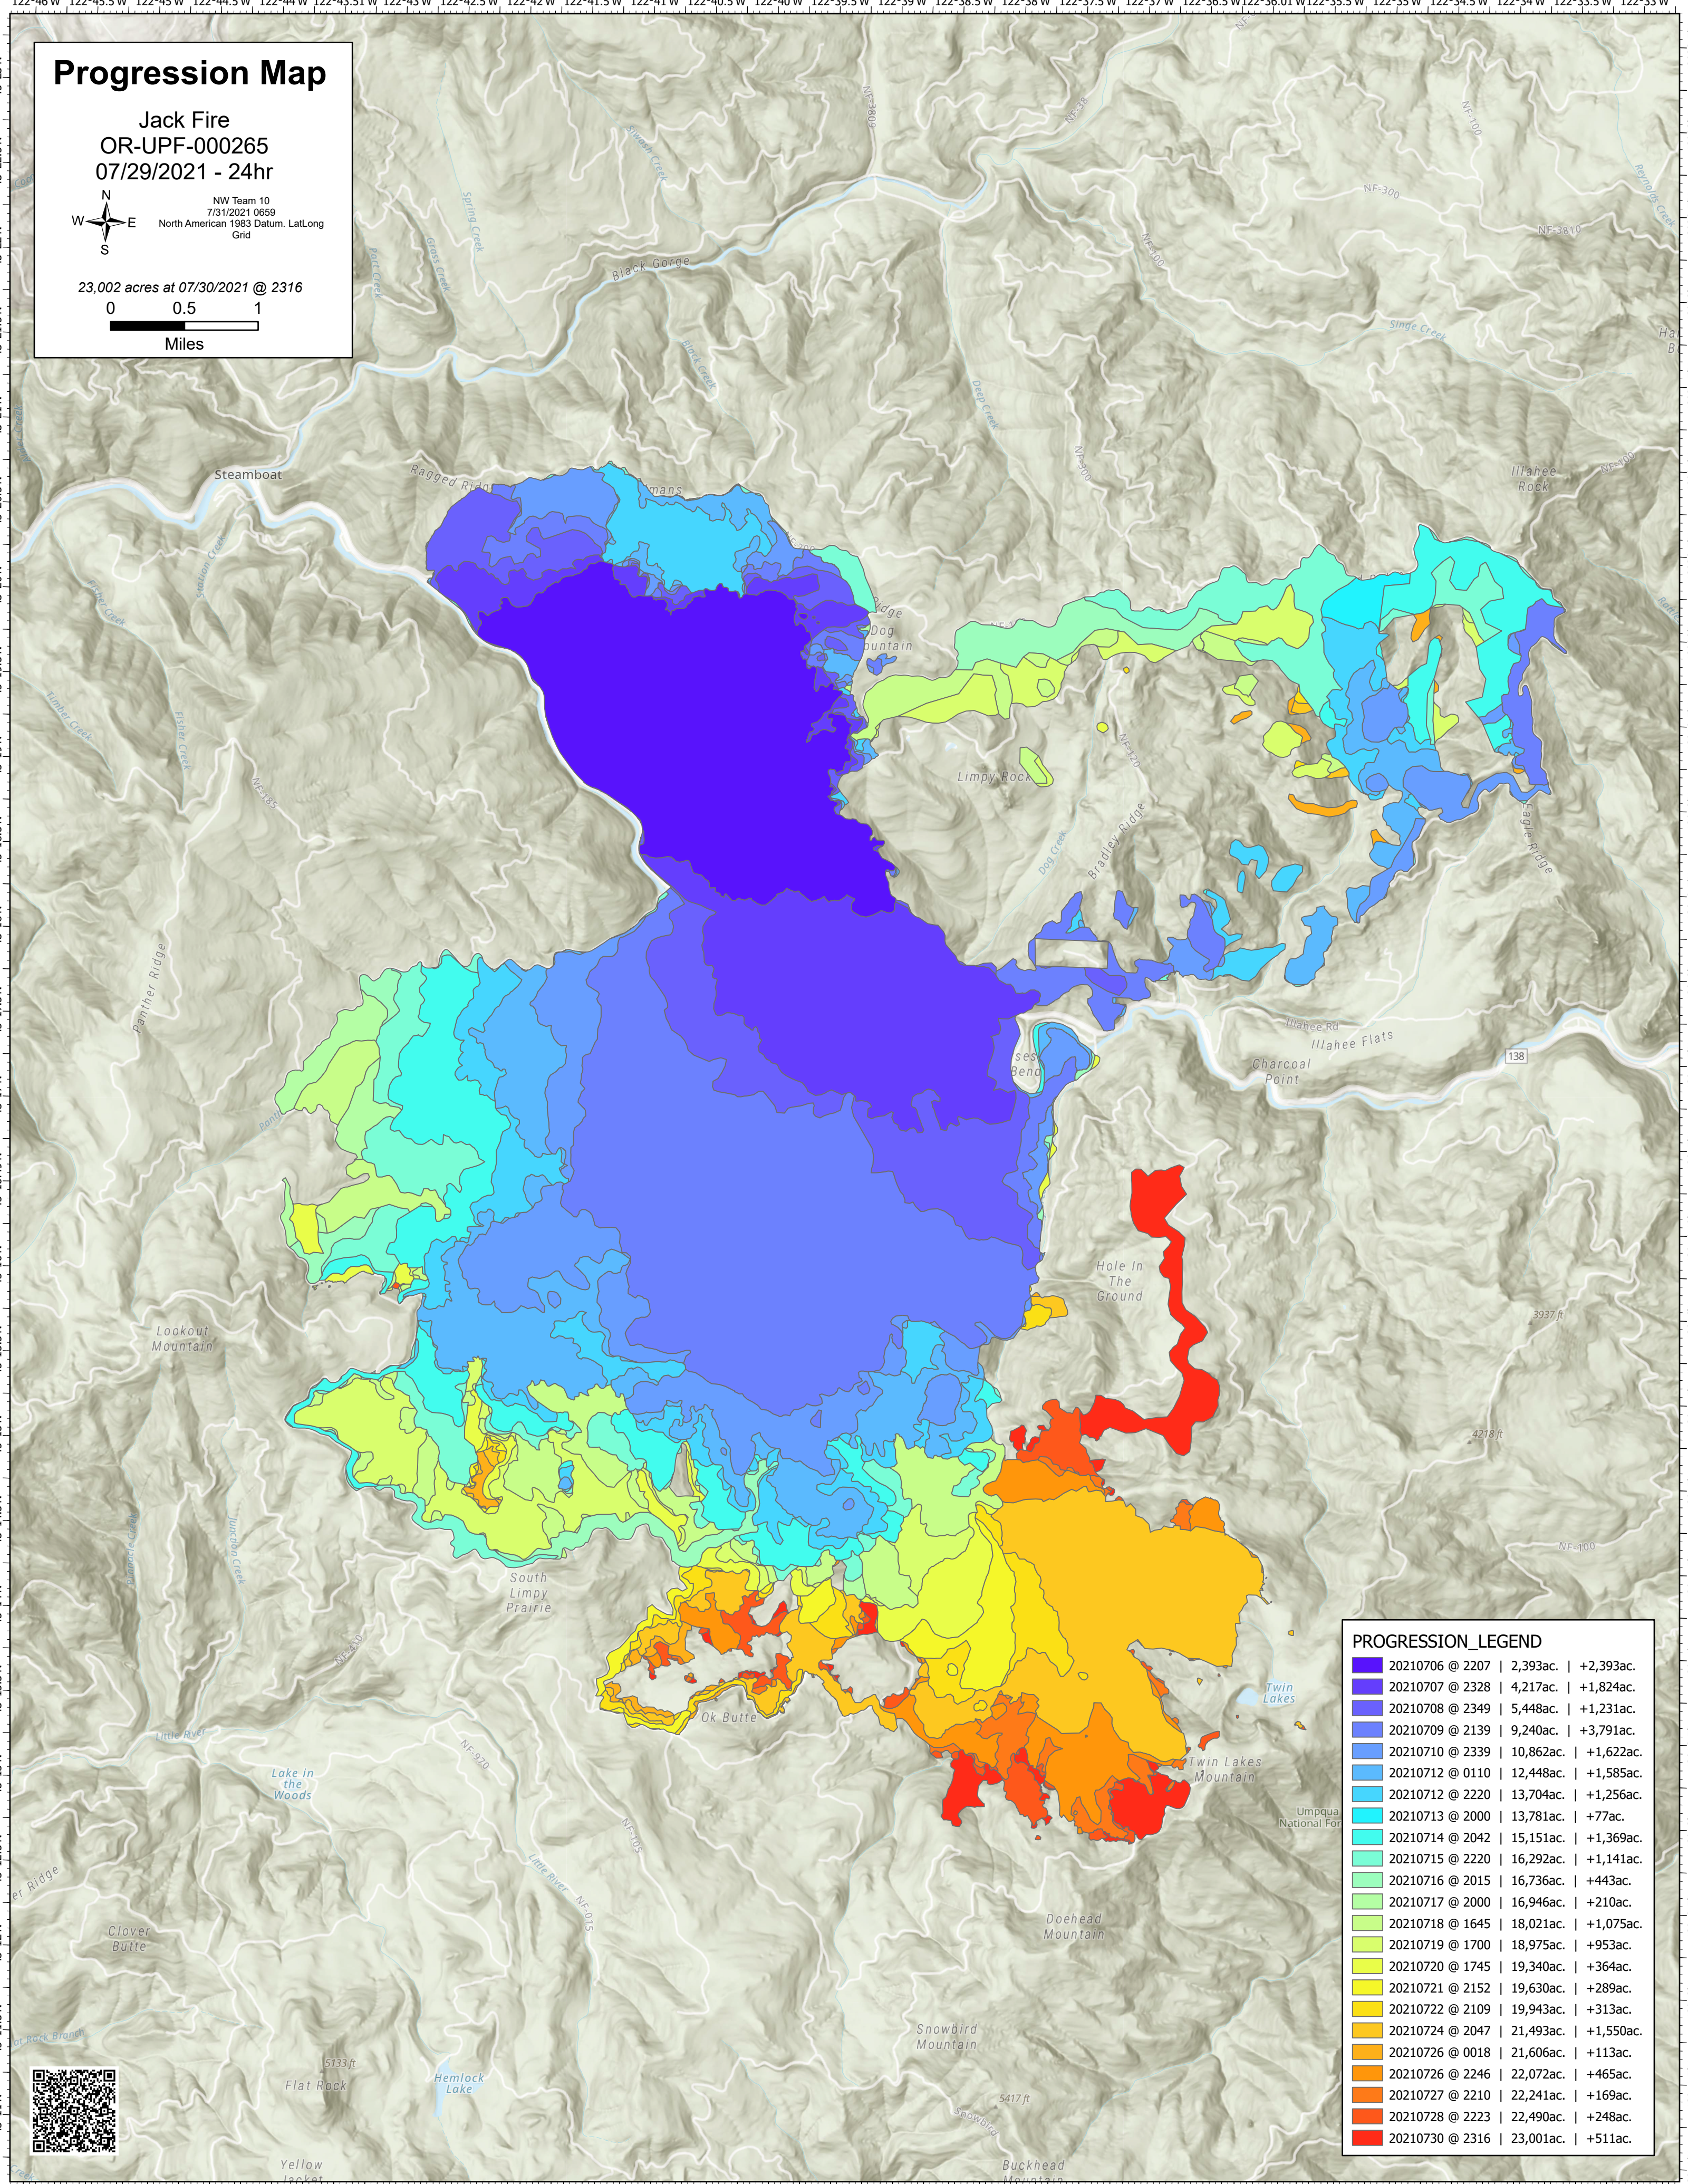

Progression Map

Jack Fire
OR-UPF-000265
07/29/2021 - 24hr

NW Team 10
7/31/2021 0659
North American 1983 Datum, Lat,Long
Grid

23,002 acres at 07/30/2021 @ 2316

PROGRESSION_LEGEND		
20210706 @ 2207	2,393ac.	+2,393ac.
20210707 @ 2328	4,217ac.	+1,824ac.
20210708 @ 2349	5,448ac.	+1,231ac.
20210709 @ 2139	9,240ac.	+3,791ac.
20210710 @ 2339	10,862ac.	+1,622ac.
20210712 @ 0110	12,448ac.	+1,585ac.
20210712 @ 2220	13,704ac.	+1,256ac.
20210713 @ 2000	13,781ac.	+77ac.
20210714 @ 2042	15,151ac.	+1,369ac.
20210715 @ 2220	16,292ac.	+1,141ac.
20210716 @ 2015	16,736ac.	+443ac.
20210717 @ 2000	16,946ac.	+210ac.
20210718 @ 1645	18,021ac.	+1,075ac.
20210719 @ 1700	18,975ac.	+953ac.
20210720 @ 1745	19,340ac.	+364ac.
20210721 @ 2152	19,630ac.	+289ac.
20210722 @ 2109	19,943ac.	+313ac.
20210724 @ 2047	21,493ac.	+1,550ac.
20210726 @ 0018	21,606ac.	+113ac.
20210726 @ 2246	22,072ac.	+465ac.
20210727 @ 2210	22,241ac.	+169ac.
20210728 @ 2223	22,490ac.	+248ac.
20210730 @ 2316	23,001ac.	+511ac.