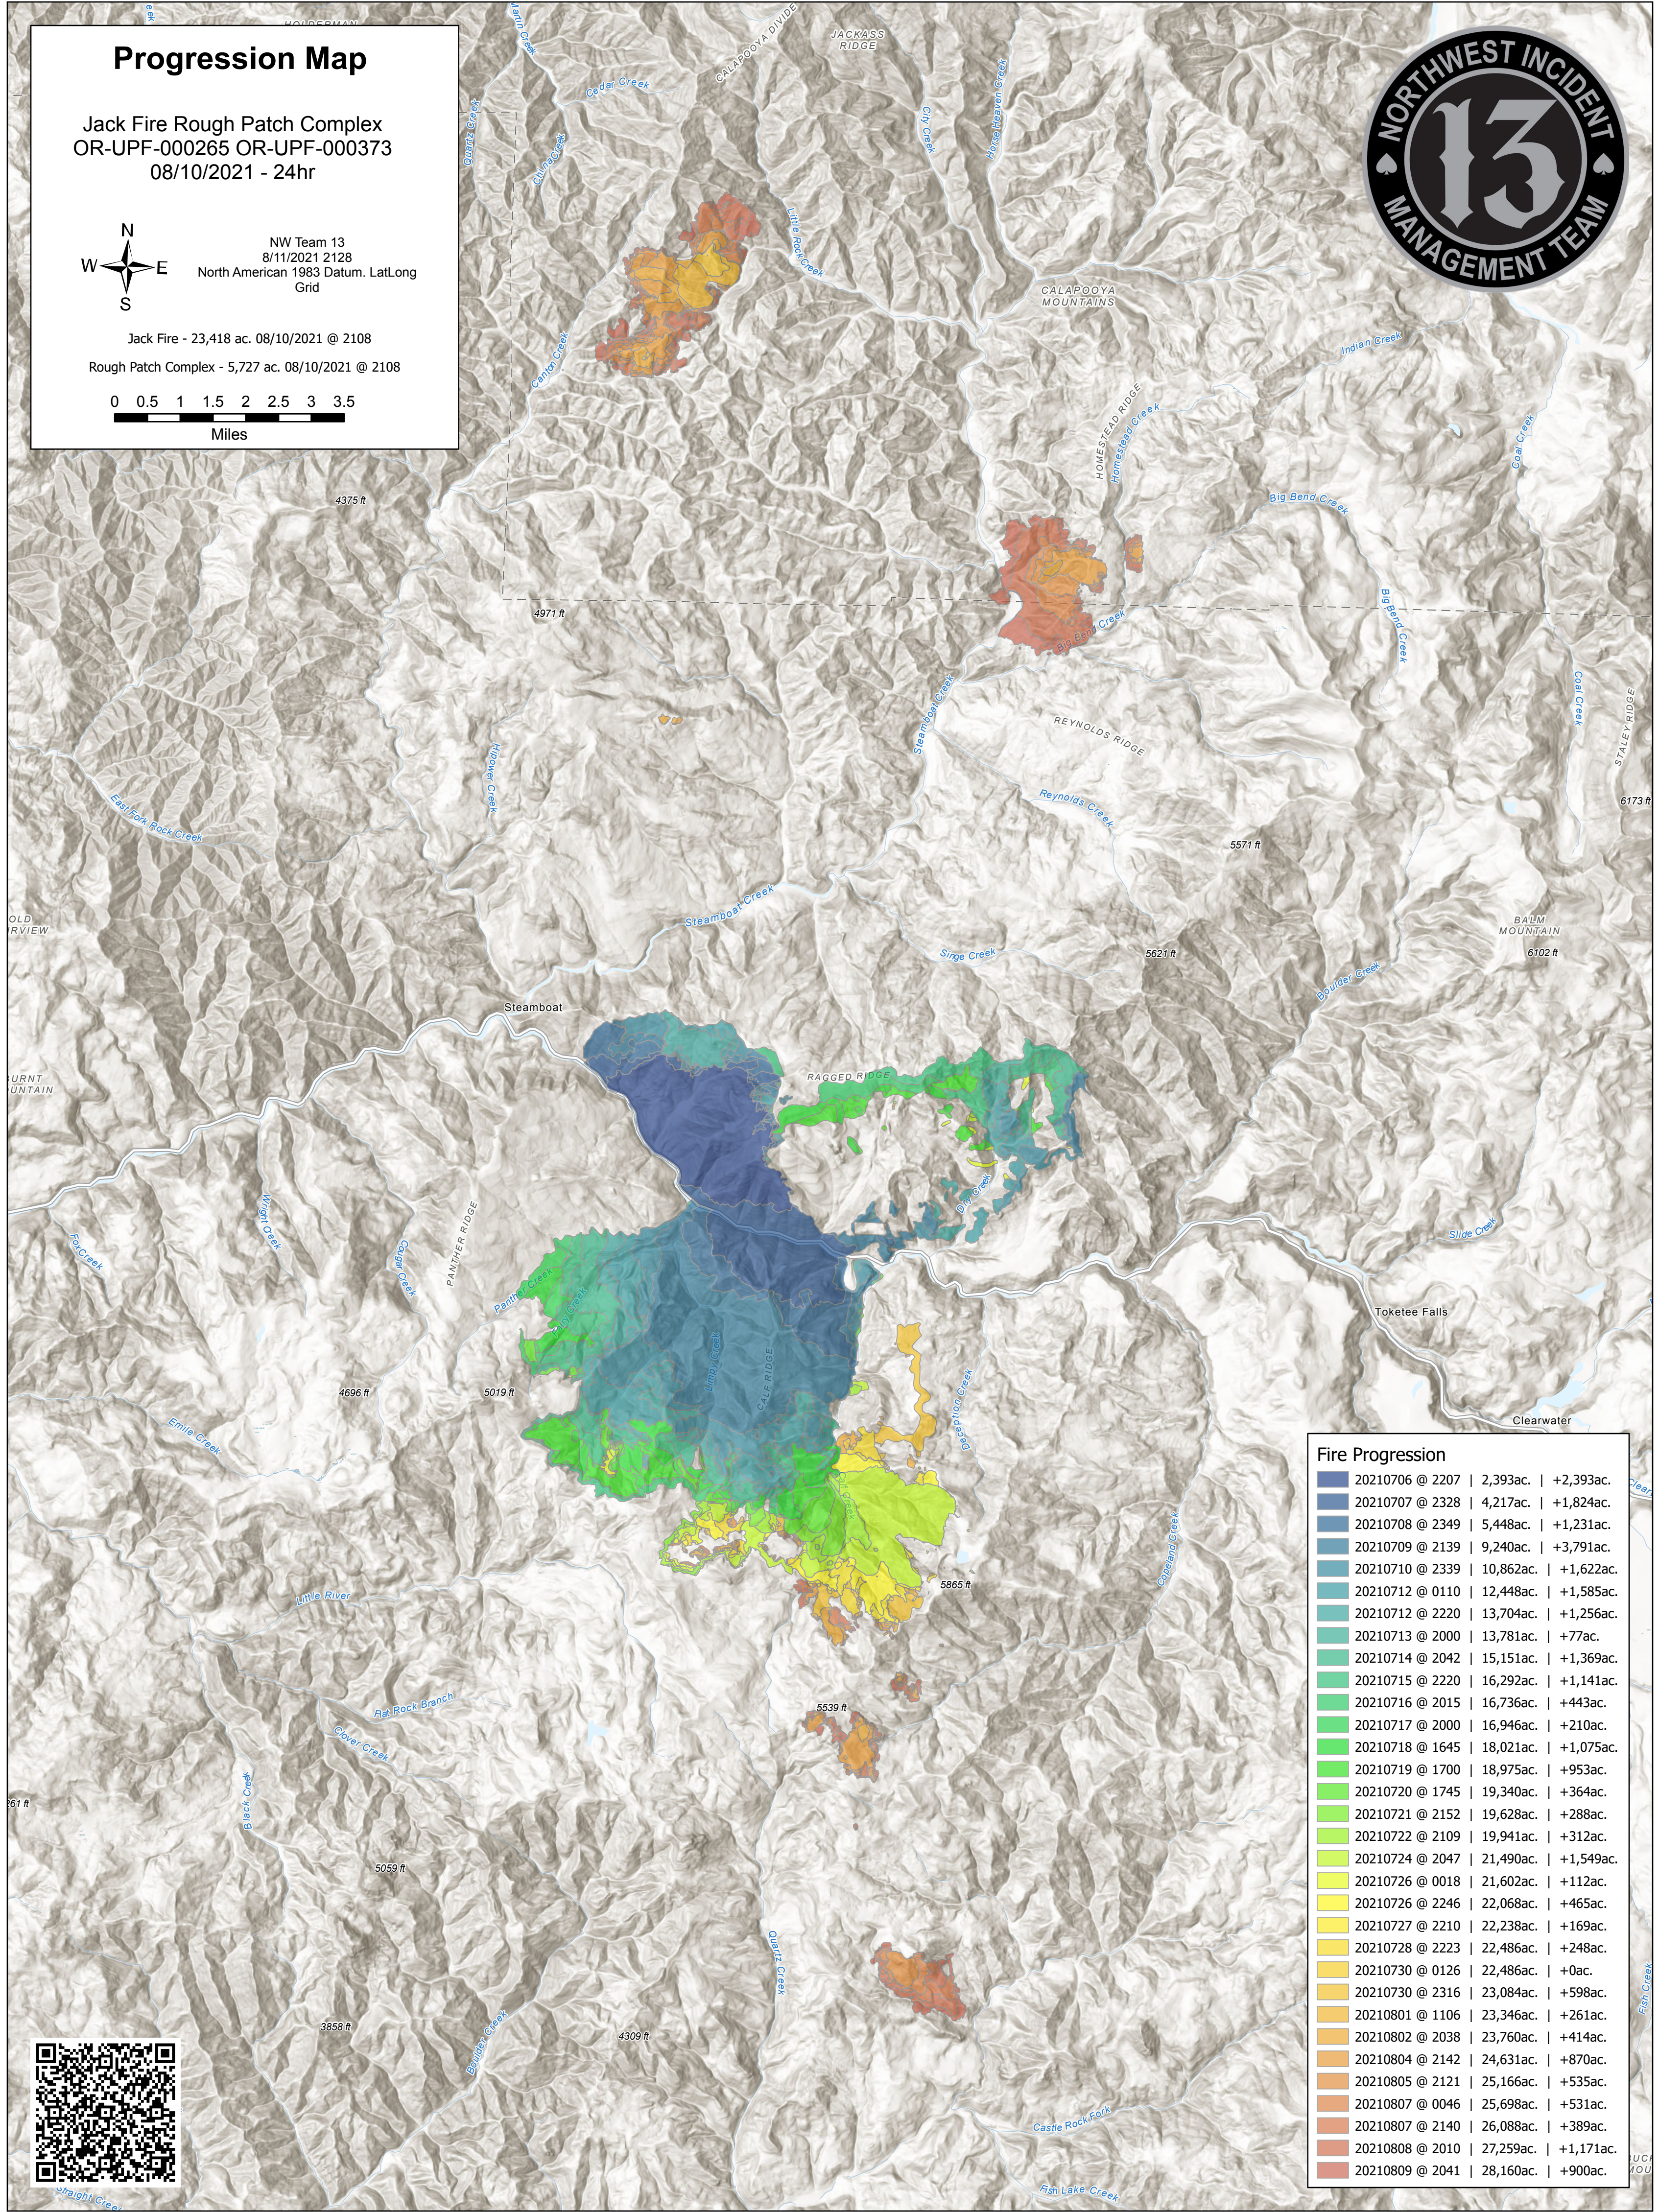

Progression Map

Jack Fire Rough Patch Complex
 OR-UPF-000265 OR-UPF-000373
 08/10/2021 - 24hr

NW Team 13
 8/11/2021 2128
 North American 1983 Datum. LatLong
 Grid

Jack Fire - 23,418 ac. 08/10/2021 @ 2108

Rough Patch Complex - 5,727 ac. 08/10/2021 @ 2108

Fire Progression		
20210706 @ 2207	2,393ac.	+2,393ac.
20210707 @ 2328	4,217ac.	+1,824ac.
20210708 @ 2349	5,448ac.	+1,231ac.
20210709 @ 2139	9,240ac.	+3,791ac.
20210710 @ 2339	10,862ac.	+1,622ac.
20210712 @ 0110	12,448ac.	+1,585ac.
20210712 @ 2220	13,704ac.	+1,256ac.
20210713 @ 2000	13,781ac.	+77ac.
20210714 @ 2042	15,151ac.	+1,369ac.
20210715 @ 2220	16,292ac.	+1,141ac.
20210716 @ 2015	16,736ac.	+443ac.
20210717 @ 2000	16,946ac.	+210ac.
20210718 @ 1645	18,021ac.	+1,075ac.
20210719 @ 1700	18,975ac.	+953ac.
20210720 @ 1745	19,340ac.	+364ac.
20210721 @ 2152	19,628ac.	+288ac.
20210722 @ 2109	19,941ac.	+312ac.
20210724 @ 2047	21,490ac.	+1,549ac.
20210726 @ 0018	21,602ac.	+112ac.
20210726 @ 2246	22,068ac.	+465ac.
20210727 @ 2210	22,238ac.	+169ac.
20210728 @ 2223	22,486ac.	+248ac.
20210730 @ 0126	22,486ac.	+0ac.
20210730 @ 2316	23,084ac.	+598ac.
20210801 @ 1106	23,346ac.	+261ac.
20210802 @ 2038	23,760ac.	+414ac.
20210804 @ 2142	24,631ac.	+870ac.
20210805 @ 2121	25,166ac.	+535ac.
20210807 @ 0046	25,698ac.	+531ac.
20210807 @ 2140	26,088ac.	+389ac.
20210808 @ 2010	27,259ac.	+1,171ac.
20210809 @ 2041	28,160ac.	+900ac.