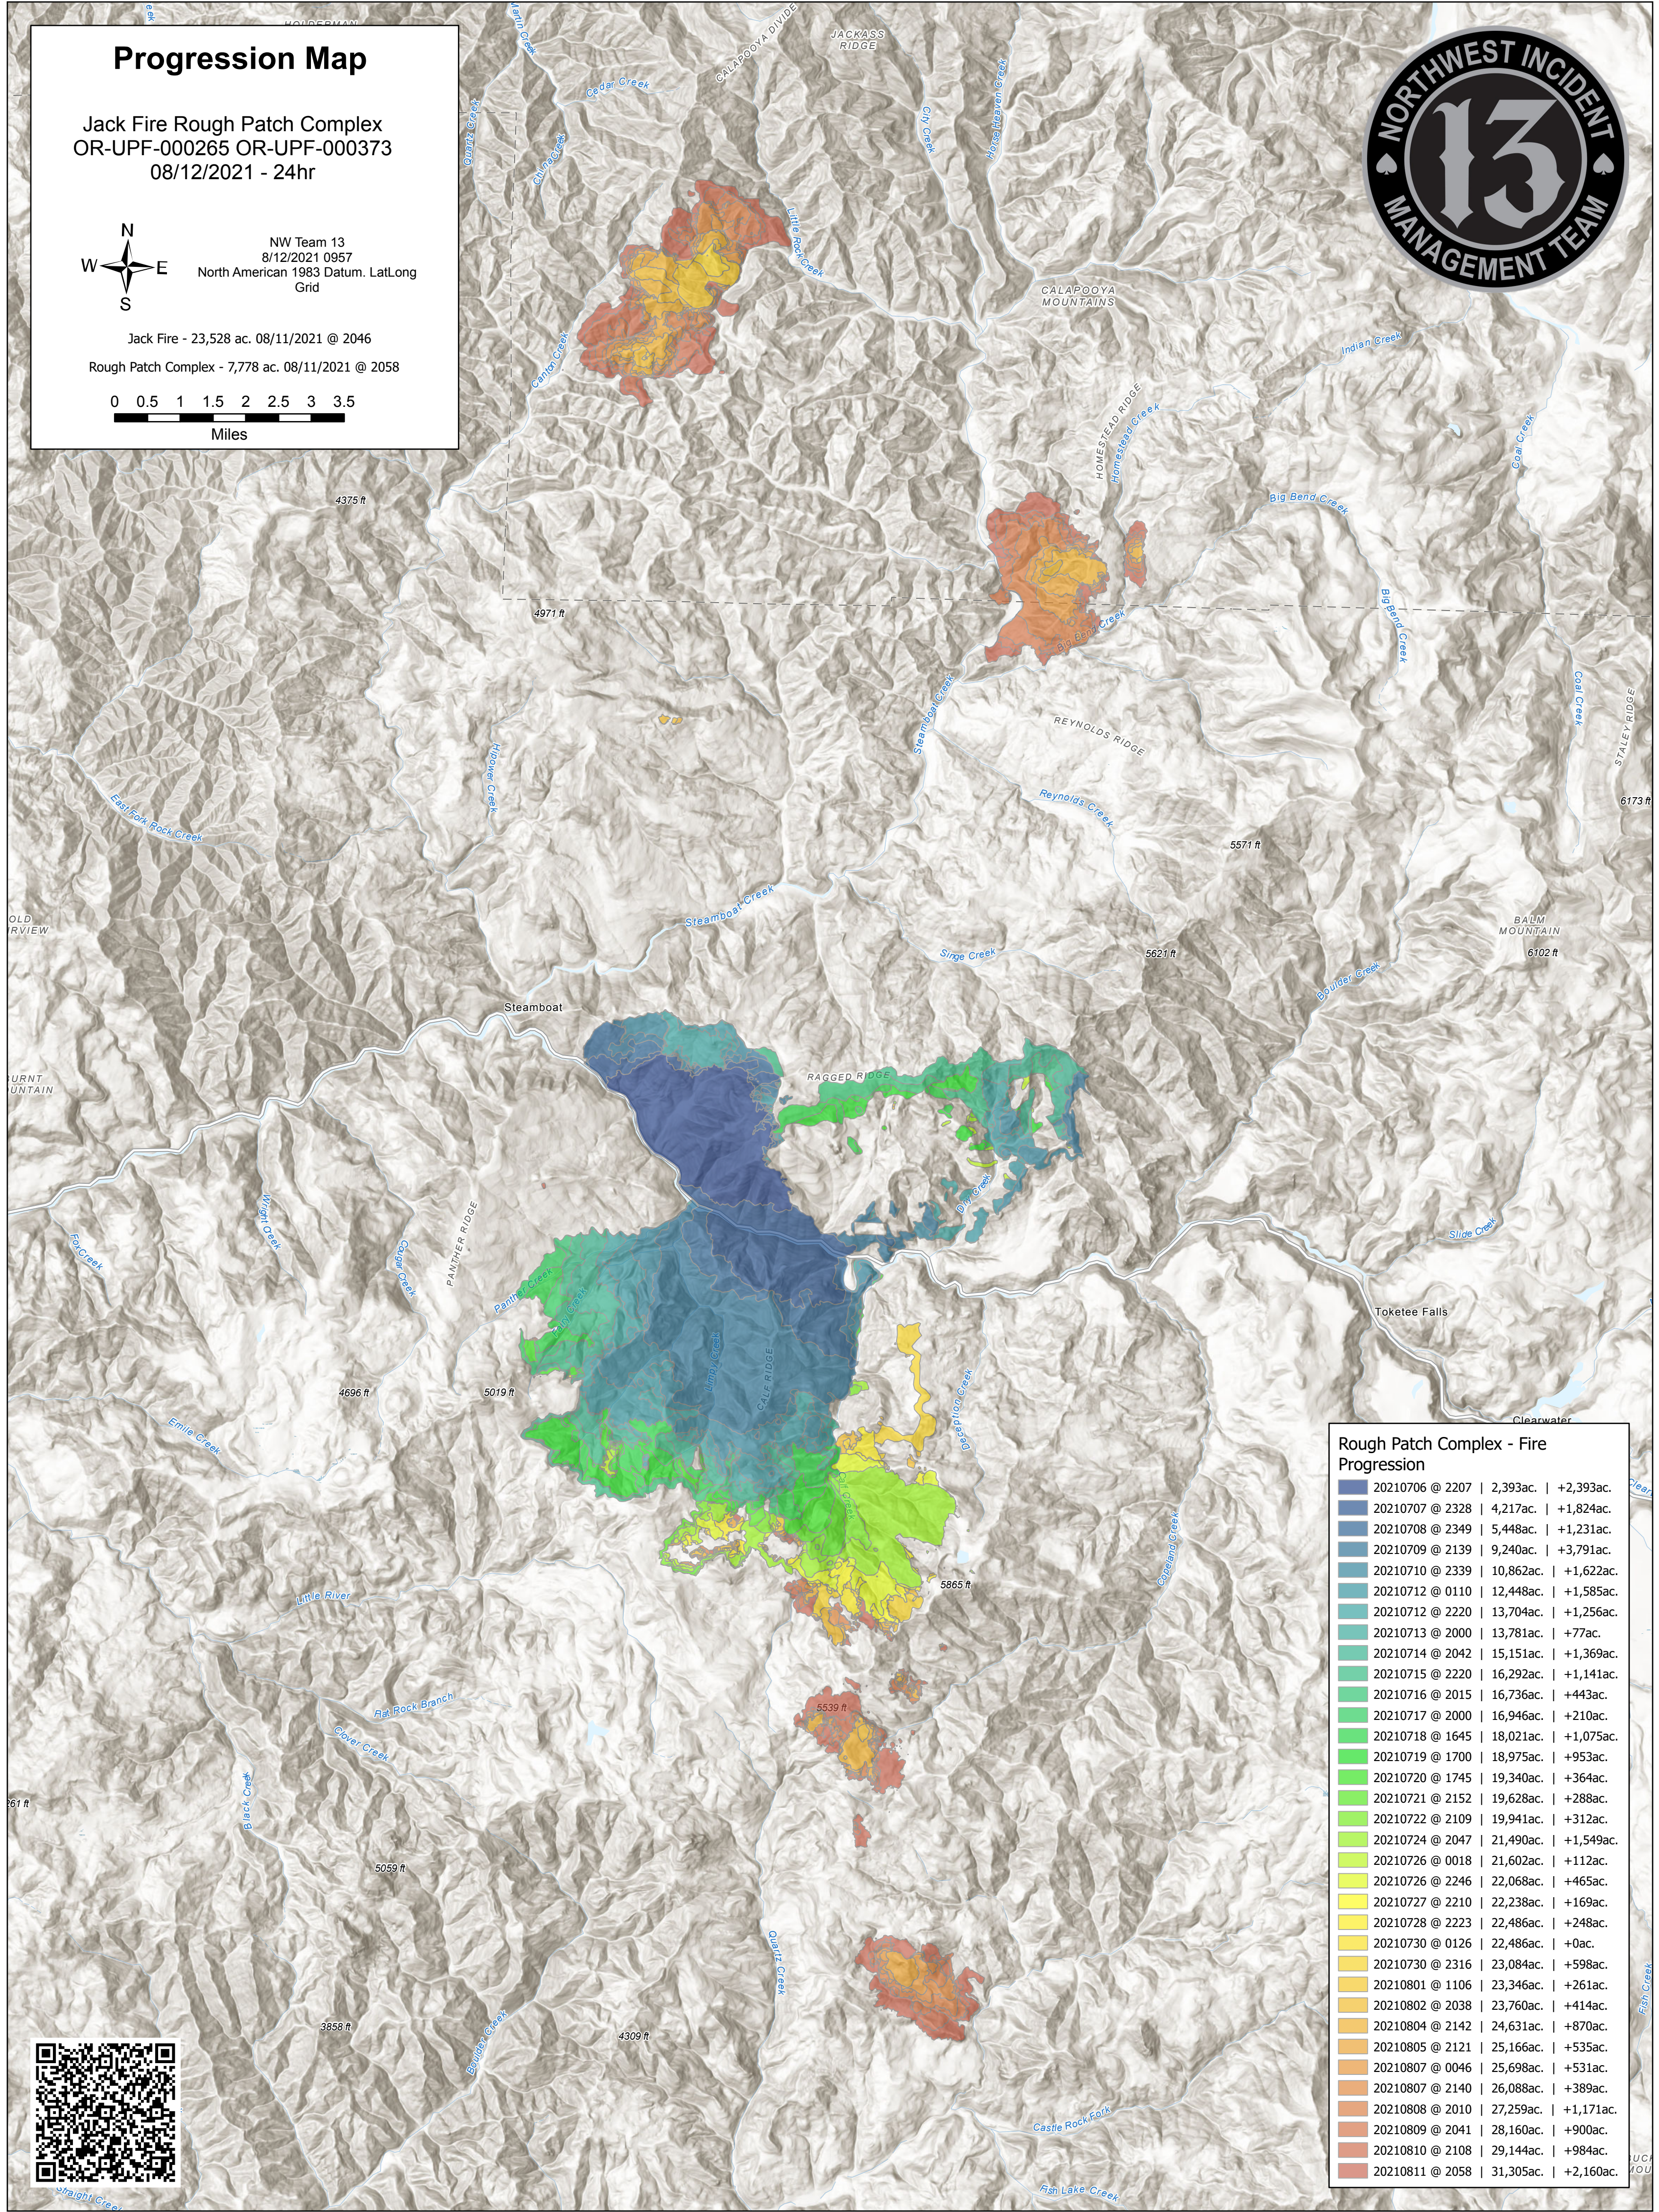

Progression Map

Jack Fire Rough Patch Complex
 OR-UPF-000265 OR-UPF-000373
 08/12/2021 - 24hr

NW Team 13
 8/12/2021 0957
 North American 1983 Datum. LatLong
 Grid

Jack Fire - 23,528 ac. 08/11/2021 @ 2046

Rough Patch Complex - 7,778 ac. 08/11/2021 @ 2058

Rough Patch Complex - Fire Progression

20210706 @ 2207	2,393ac.	+2,393ac.
20210707 @ 2328	4,217ac.	+1,824ac.
20210708 @ 2349	5,448ac.	+1,231ac.
20210709 @ 2139	9,240ac.	+3,791ac.
20210710 @ 2339	10,862ac.	+1,622ac.
20210712 @ 0110	12,448ac.	+1,585ac.
20210712 @ 2220	13,704ac.	+1,256ac.
20210713 @ 2000	13,781ac.	+77ac.
20210714 @ 2042	15,151ac.	+1,369ac.
20210715 @ 2220	16,292ac.	+1,141ac.
20210716 @ 2015	16,736ac.	+443ac.
20210717 @ 2000	16,946ac.	+210ac.
20210718 @ 1645	18,021ac.	+1,075ac.
20210719 @ 1700	18,975ac.	+953ac.
20210720 @ 1745	19,340ac.	+364ac.
20210721 @ 2152	19,628ac.	+288ac.
20210722 @ 2109	19,941ac.	+312ac.
20210724 @ 2047	21,490ac.	+1,549ac.
20210726 @ 0018	21,602ac.	+112ac.
20210726 @ 2246	22,068ac.	+465ac.
20210727 @ 2210	22,238ac.	+169ac.
20210728 @ 2223	22,486ac.	+248ac.
20210730 @ 0126	22,486ac.	+0ac.
20210730 @ 2316	23,084ac.	+598ac.
20210801 @ 1106	23,346ac.	+261ac.
20210802 @ 2038	23,760ac.	+414ac.
20210804 @ 2142	24,631ac.	+870ac.
20210805 @ 2121	25,166ac.	+535ac.
20210807 @ 0046	25,698ac.	+531ac.
20210807 @ 2140	26,088ac.	+389ac.
20210808 @ 2010	27,259ac.	+1,171ac.
20210809 @ 2041	28,160ac.	+900ac.
20210810 @ 2108	29,144ac.	+984ac.
20210811 @ 2058	31,305ac.	+2,160ac.