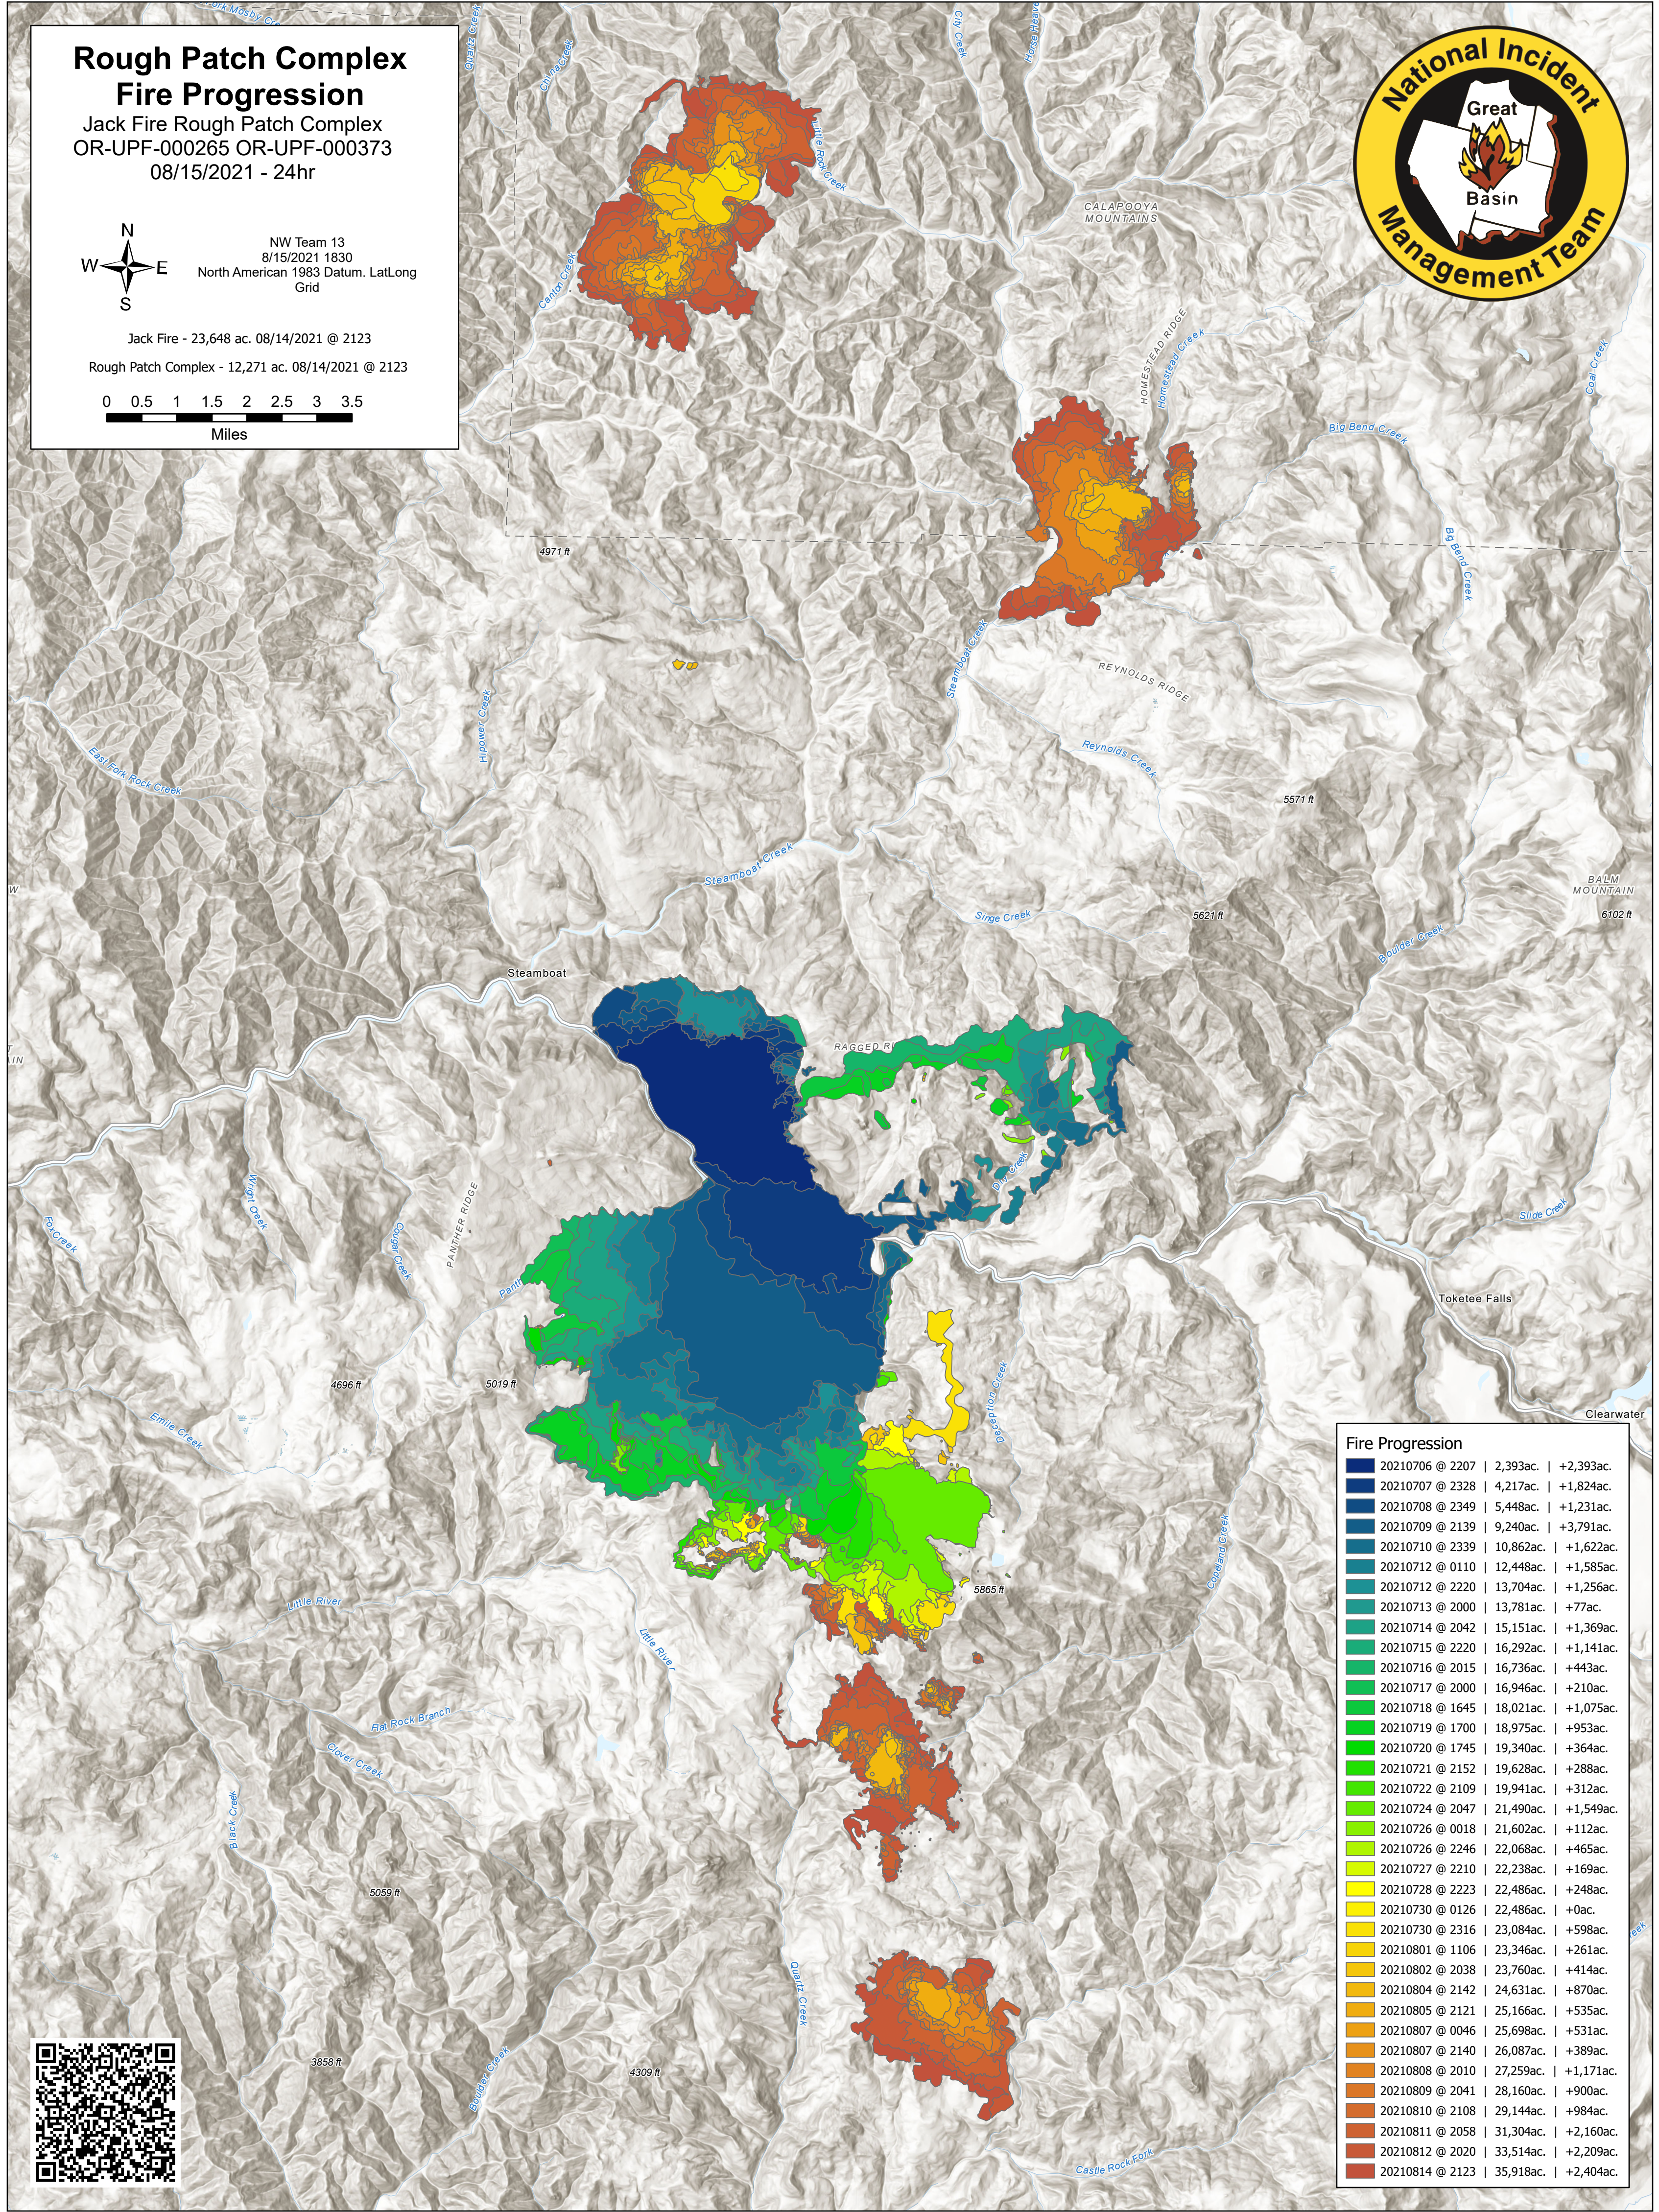

# Rough Patch Complex Fire Progression

Jack Fire Rough Patch Complex  
OR-UPF-000265 OR-UPF-000373  
08/15/2021 - 24hr

NW Team 13  
8/15/2021 1830  
North American 1983 Datum. LatLong  
Grid

Jack Fire - 23,648 ac. 08/14/2021 @ 2123

Rough Patch Complex - 12,271 ac. 08/14/2021 @ 2123

Fire Progression		
20210706 @ 2207	2,393ac.	+2,393ac.
20210707 @ 2328	4,217ac.	+1,824ac.
20210708 @ 2349	5,448ac.	+1,231ac.
20210709 @ 2139	9,240ac.	+3,791ac.
20210710 @ 2339	10,862ac.	+1,622ac.
20210712 @ 0110	12,448ac.	+1,585ac.
20210712 @ 2220	13,704ac.	+1,256ac.
20210713 @ 2000	13,781ac.	+77ac.
20210714 @ 2042	15,151ac.	+1,369ac.
20210715 @ 2220	16,292ac.	+1,141ac.
20210716 @ 2015	16,736ac.	+443ac.
20210717 @ 2000	16,946ac.	+210ac.
20210718 @ 1645	18,021ac.	+1,075ac.
20210719 @ 1700	18,975ac.	+953ac.
20210720 @ 1745	19,340ac.	+364ac.
20210721 @ 2152	19,628ac.	+288ac.
20210722 @ 2109	19,941ac.	+312ac.
20210724 @ 2047	21,490ac.	+1,549ac.
20210726 @ 0018	21,602ac.	+112ac.
20210726 @ 2246	22,068ac.	+465ac.
20210727 @ 2210	22,238ac.	+169ac.
20210728 @ 2223	22,486ac.	+248ac.
20210730 @ 0126	22,486ac.	+0ac.
20210730 @ 2316	23,084ac.	+598ac.
20210801 @ 1106	23,346ac.	+261ac.
20210802 @ 2038	23,760ac.	+414ac.
20210804 @ 2142	24,631ac.	+870ac.
20210805 @ 2121	25,166ac.	+535ac.
20210807 @ 0046	25,698ac.	+531ac.
20210807 @ 2140	26,087ac.	+389ac.
20210808 @ 2010	27,259ac.	+1,171ac.
20210809 @ 2041	28,160ac.	+900ac.
20210810 @ 2108	29,144ac.	+984ac.
20210811 @ 2058	31,304ac.	+2,160ac.
20210812 @ 2020	33,514ac.	+2,209ac.
20210814 @ 2123	35,918ac.	+2,404ac.