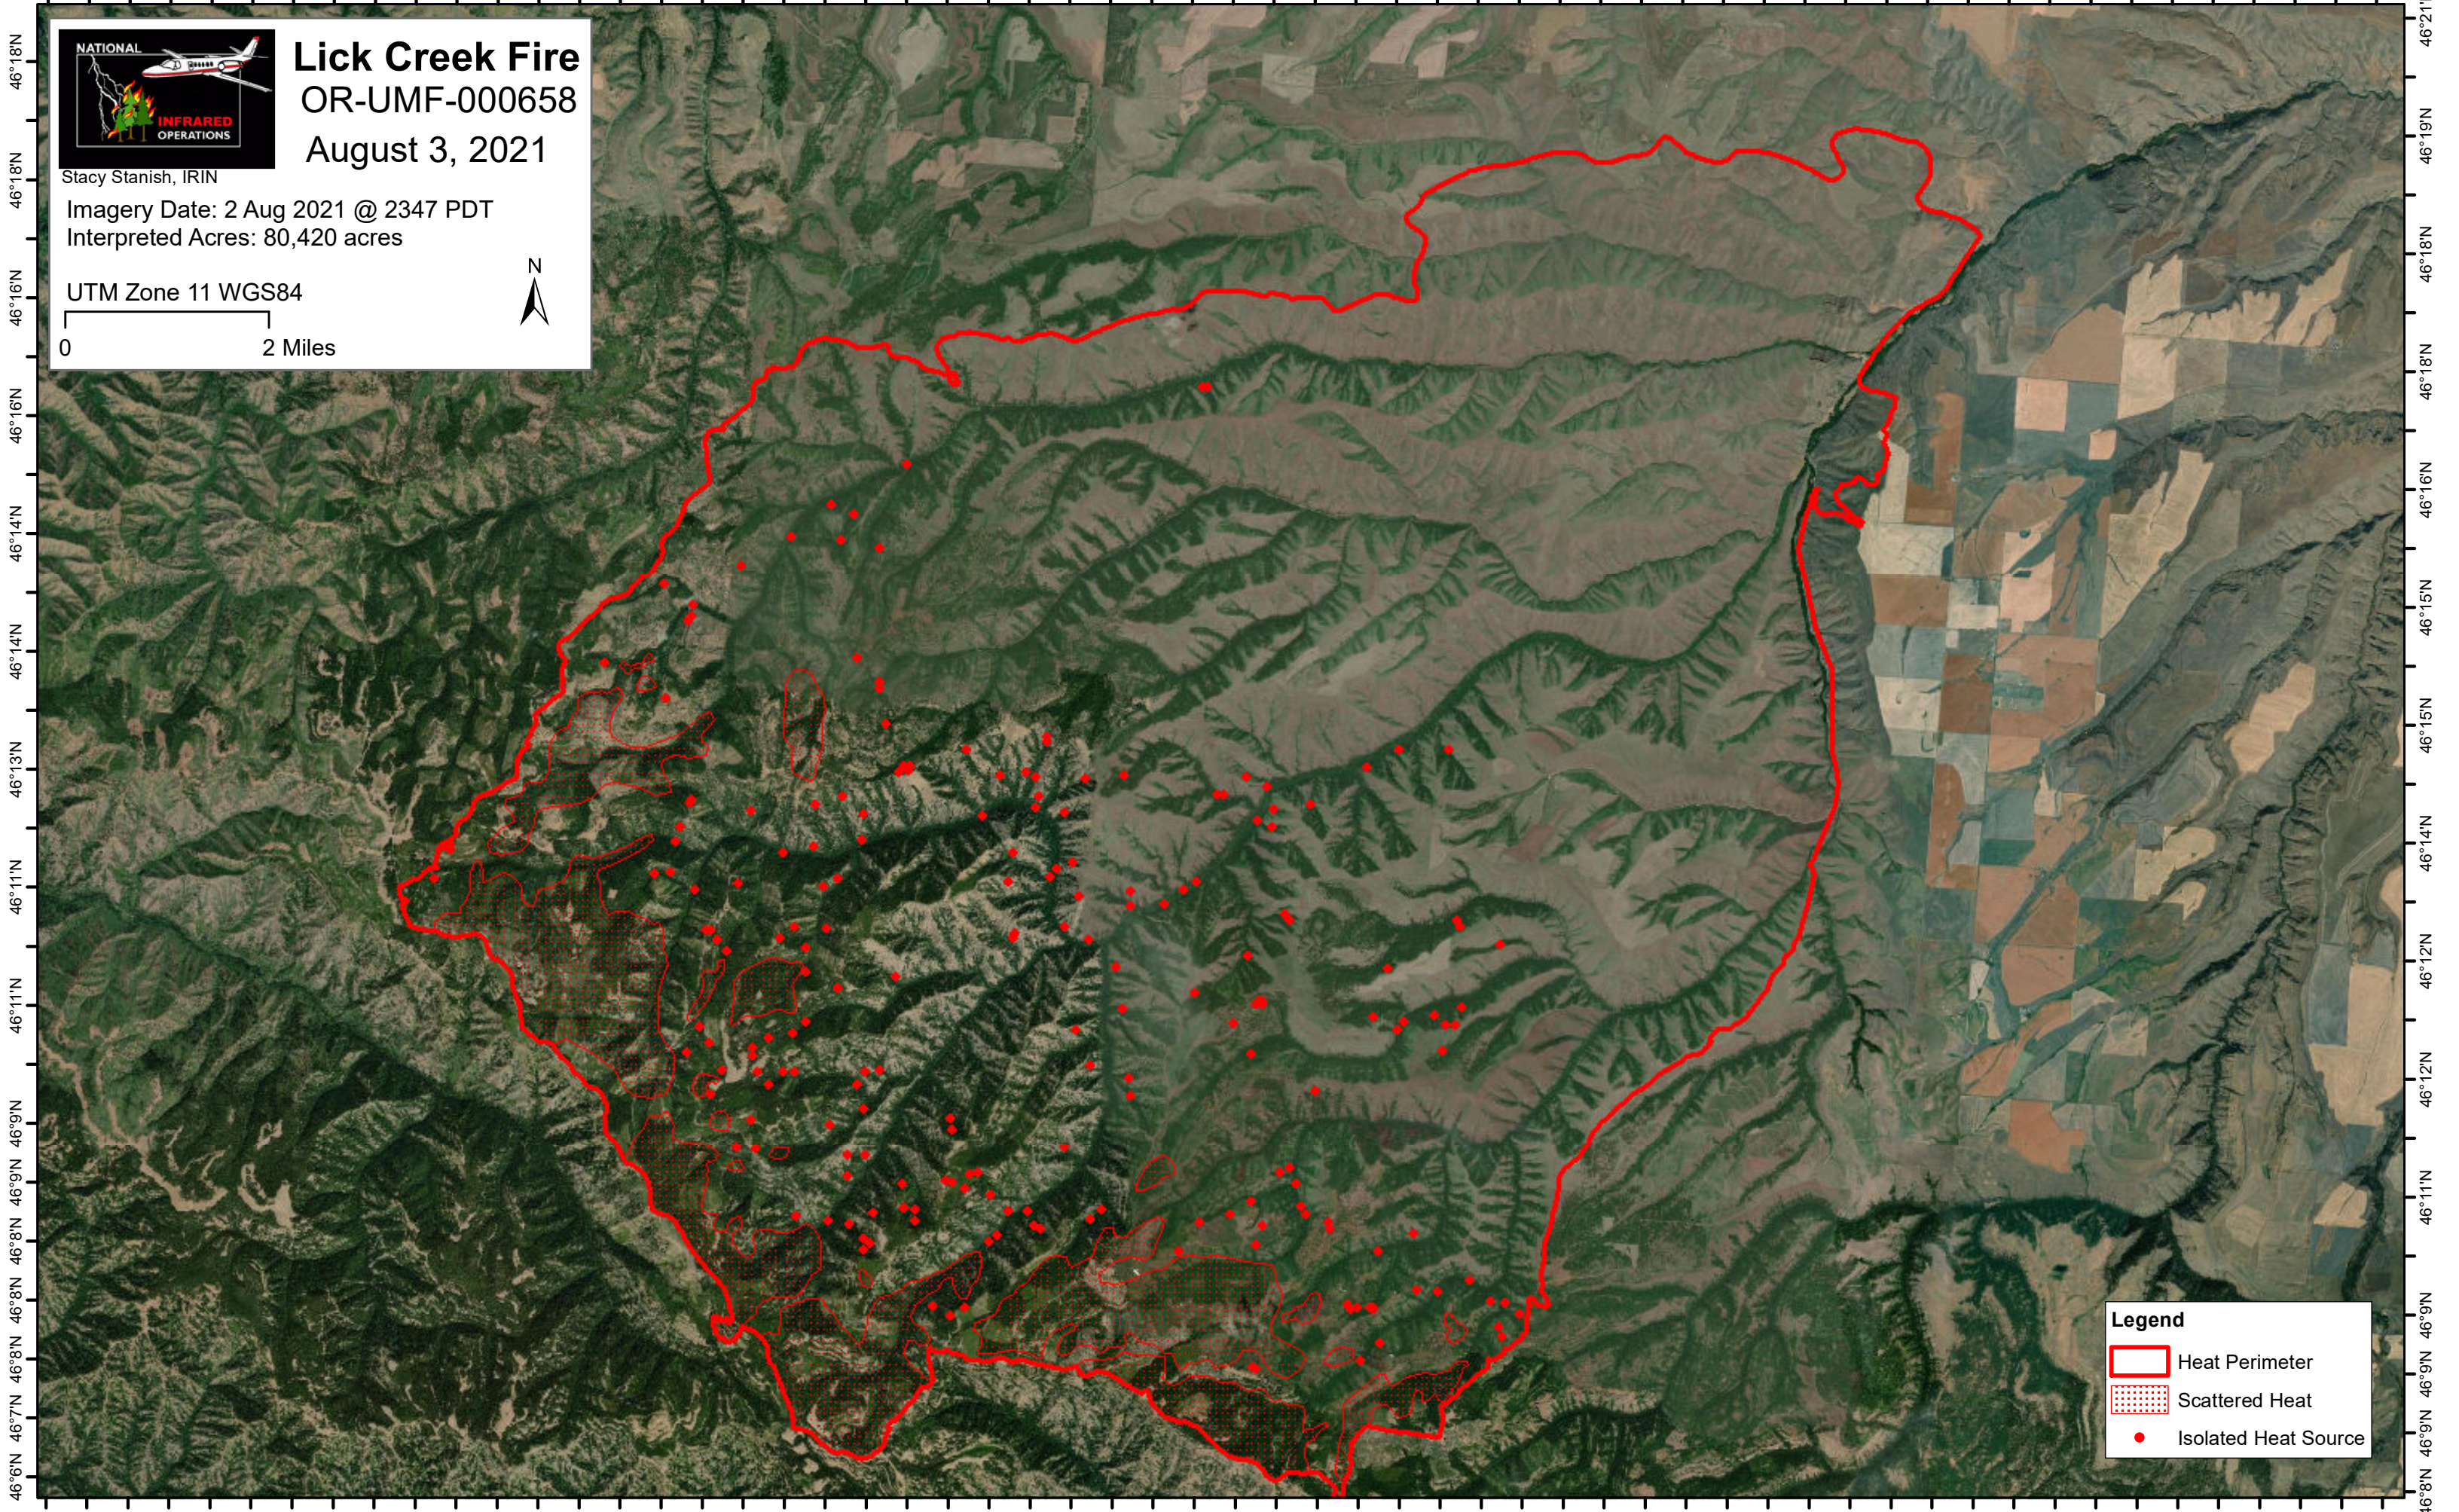

117°39'W 117°38'W 117°37'W 117°36'W 117°35'W 117°34'W 117°33'W 117°32'W 117°31'W 117°30'W 117°29'W 117°28'W 117°27'W 117°26'W 117°25'W 117°24'W 117°23'W 117°22'W 117°21'W 117°20'W 117°19'W 117°18'W 117°17'W 117°16'W 117°15'W 117°14'W 117°13'W 117°12'W 117°11'W

Lick Creek Fire

OR-UMF-000658

August 3, 2021

Stacy Stanish, IRIN
Imagery Date: 2 Aug 2021 @ 2347 PDT
Interpreted Acres: 80,420 acres

UTM Zone 11 WGS84

0 2 Miles

Legend

- Heat Perimeter
- Scattered Heat
- Isolated Heat Source

117°38'W 117°37'W 117°36'W 117°35'W 117°34'W 117°33'W 117°32'W 117°31'W 117°30'W 117°29'W 117°28'W 117°27'W 117°26'W 117°25'W 117°24'W 117°23'W 117°22'W 117°21'W 117°20'W 117°19'W 117°18'W 117°17'W 117°16'W 117°15'W 117°14'W 117°13'W 117°12'W 117°11'W

46°18'N
46°18'N
46°16'N
46°16'N
46°14'N
46°14'N
46°13'N
46°11'N
46°11'N
46°9'N
46°9'N
46°8'N
46°8'N
46°7'N
46°7'N
46°6'N

46°21'N
46°19'N
46°18'N
46°18'N
46°16'N
46°16'N
46°15'N
46°15'N
46°14'N
46°14'N
46°12'N
46°12'N
46°11'N
46°11'N
46°9'N
46°9'N
46°8'N