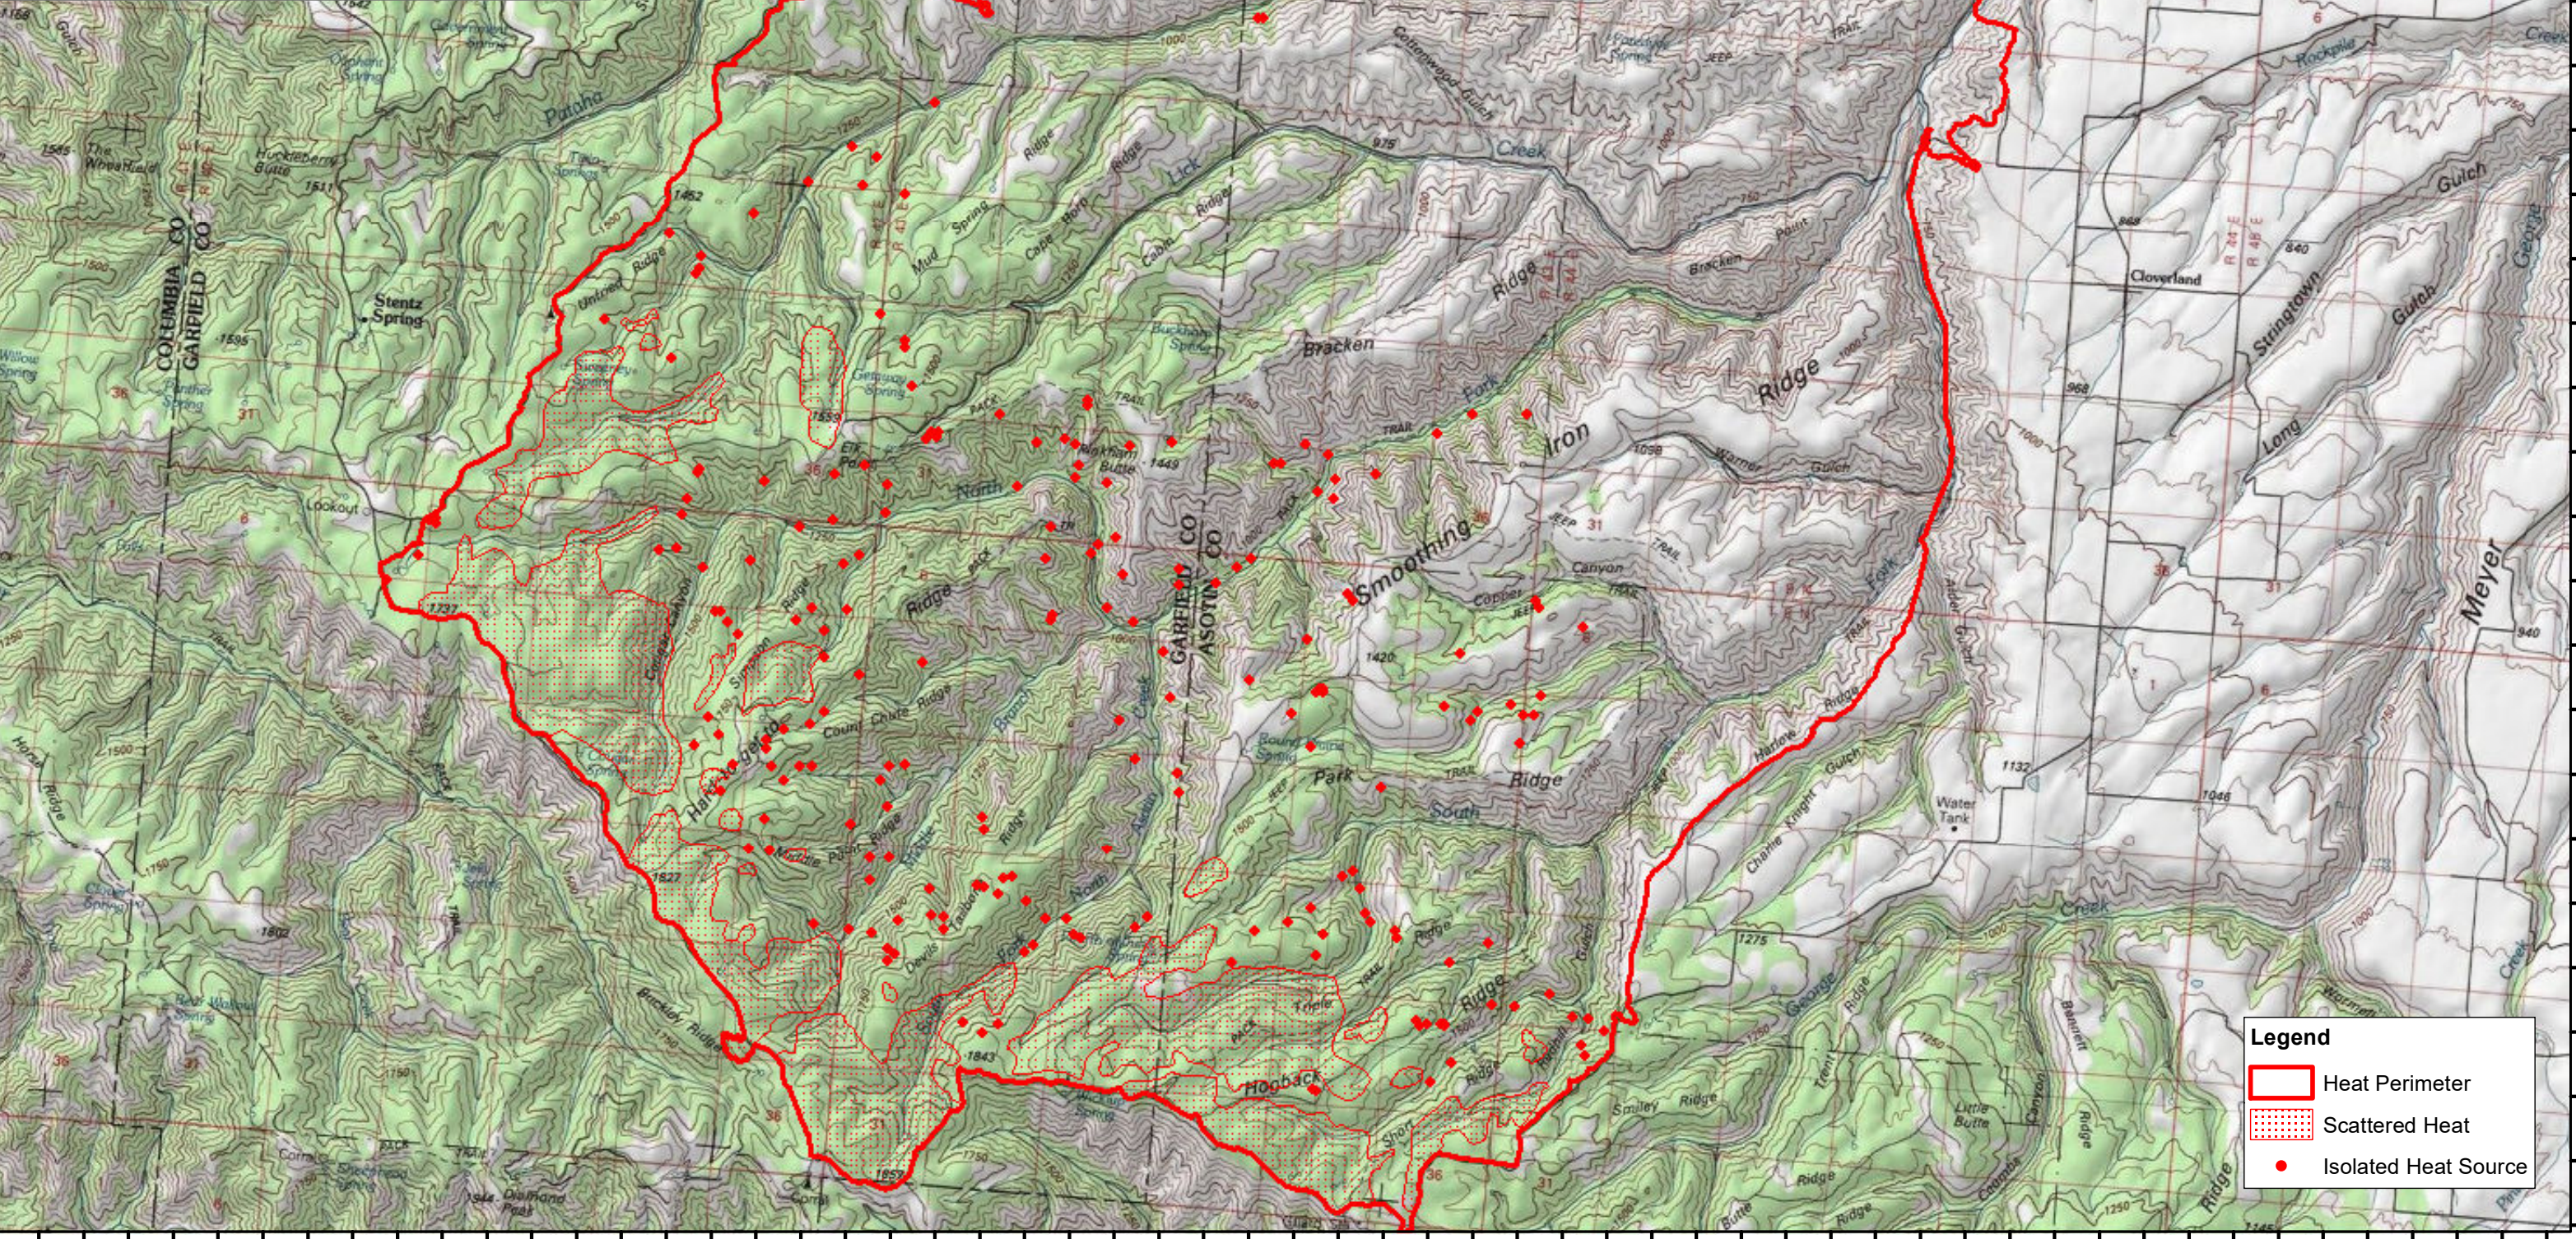

117°39'W 117°38'W 117°37'W 117°36'W 117°35'W 117°34'W 117°33'W 117°32'W 117°31'W 117°30'W 117°29'W 117°28'W 117°27'W 117°26'W 117°25'W 117°24'W 117°23'W 117°22'W 117°21'W 117°20'W 117°19'W 117°18'W 117°17'W 117°16'W 117°15'W 117°14'W 117°13'W 117°12'W 117°11'W

Lick Creek Fire
OR-UMF-000658
August 3, 2021

Stacy Stanish, IRIN
Imagery Date: 2 Aug 2021 @ 2347 PDT
Interpreted Acres: 80,420 acres

UTM Zone 11 WGS84

Legend

-  Heat Perimeter
-  Scattered Heat
-  Isolated Heat Source

117°38'W 117°37'W 117°36'W 117°35'W 117°34'W 117°33'W 117°32'W 117°31'W 117°30'W 117°29'W 117°28'W 117°27'W 117°26'W 117°25'W 117°24'W 117°23'W 117°22'W 117°21'W 117°20'W 117°19'W 117°18'W 117°17'W 117°16'W 117°15'W 117°14'W 117°13'W 117°12'W 117°11'W

46°18'N
46°18'N
46°16'N
46°16'N
46°14'N
46°14'N
46°13'N
46°11'N
46°11'N
46°9'N
46°9'N
46°8'N
46°8'N
46°7'N
46°7'N
46°6'N
46°6'N

46°21'N
46°19'N
46°18'N
46°18'N
46°16'N
46°16'N
46°15'N
46°15'N
46°14'N
46°14'N
46°12'N
46°12'N
46°11'N
46°11'N
46°9'N
46°9'N
46°8'N
46°8'N