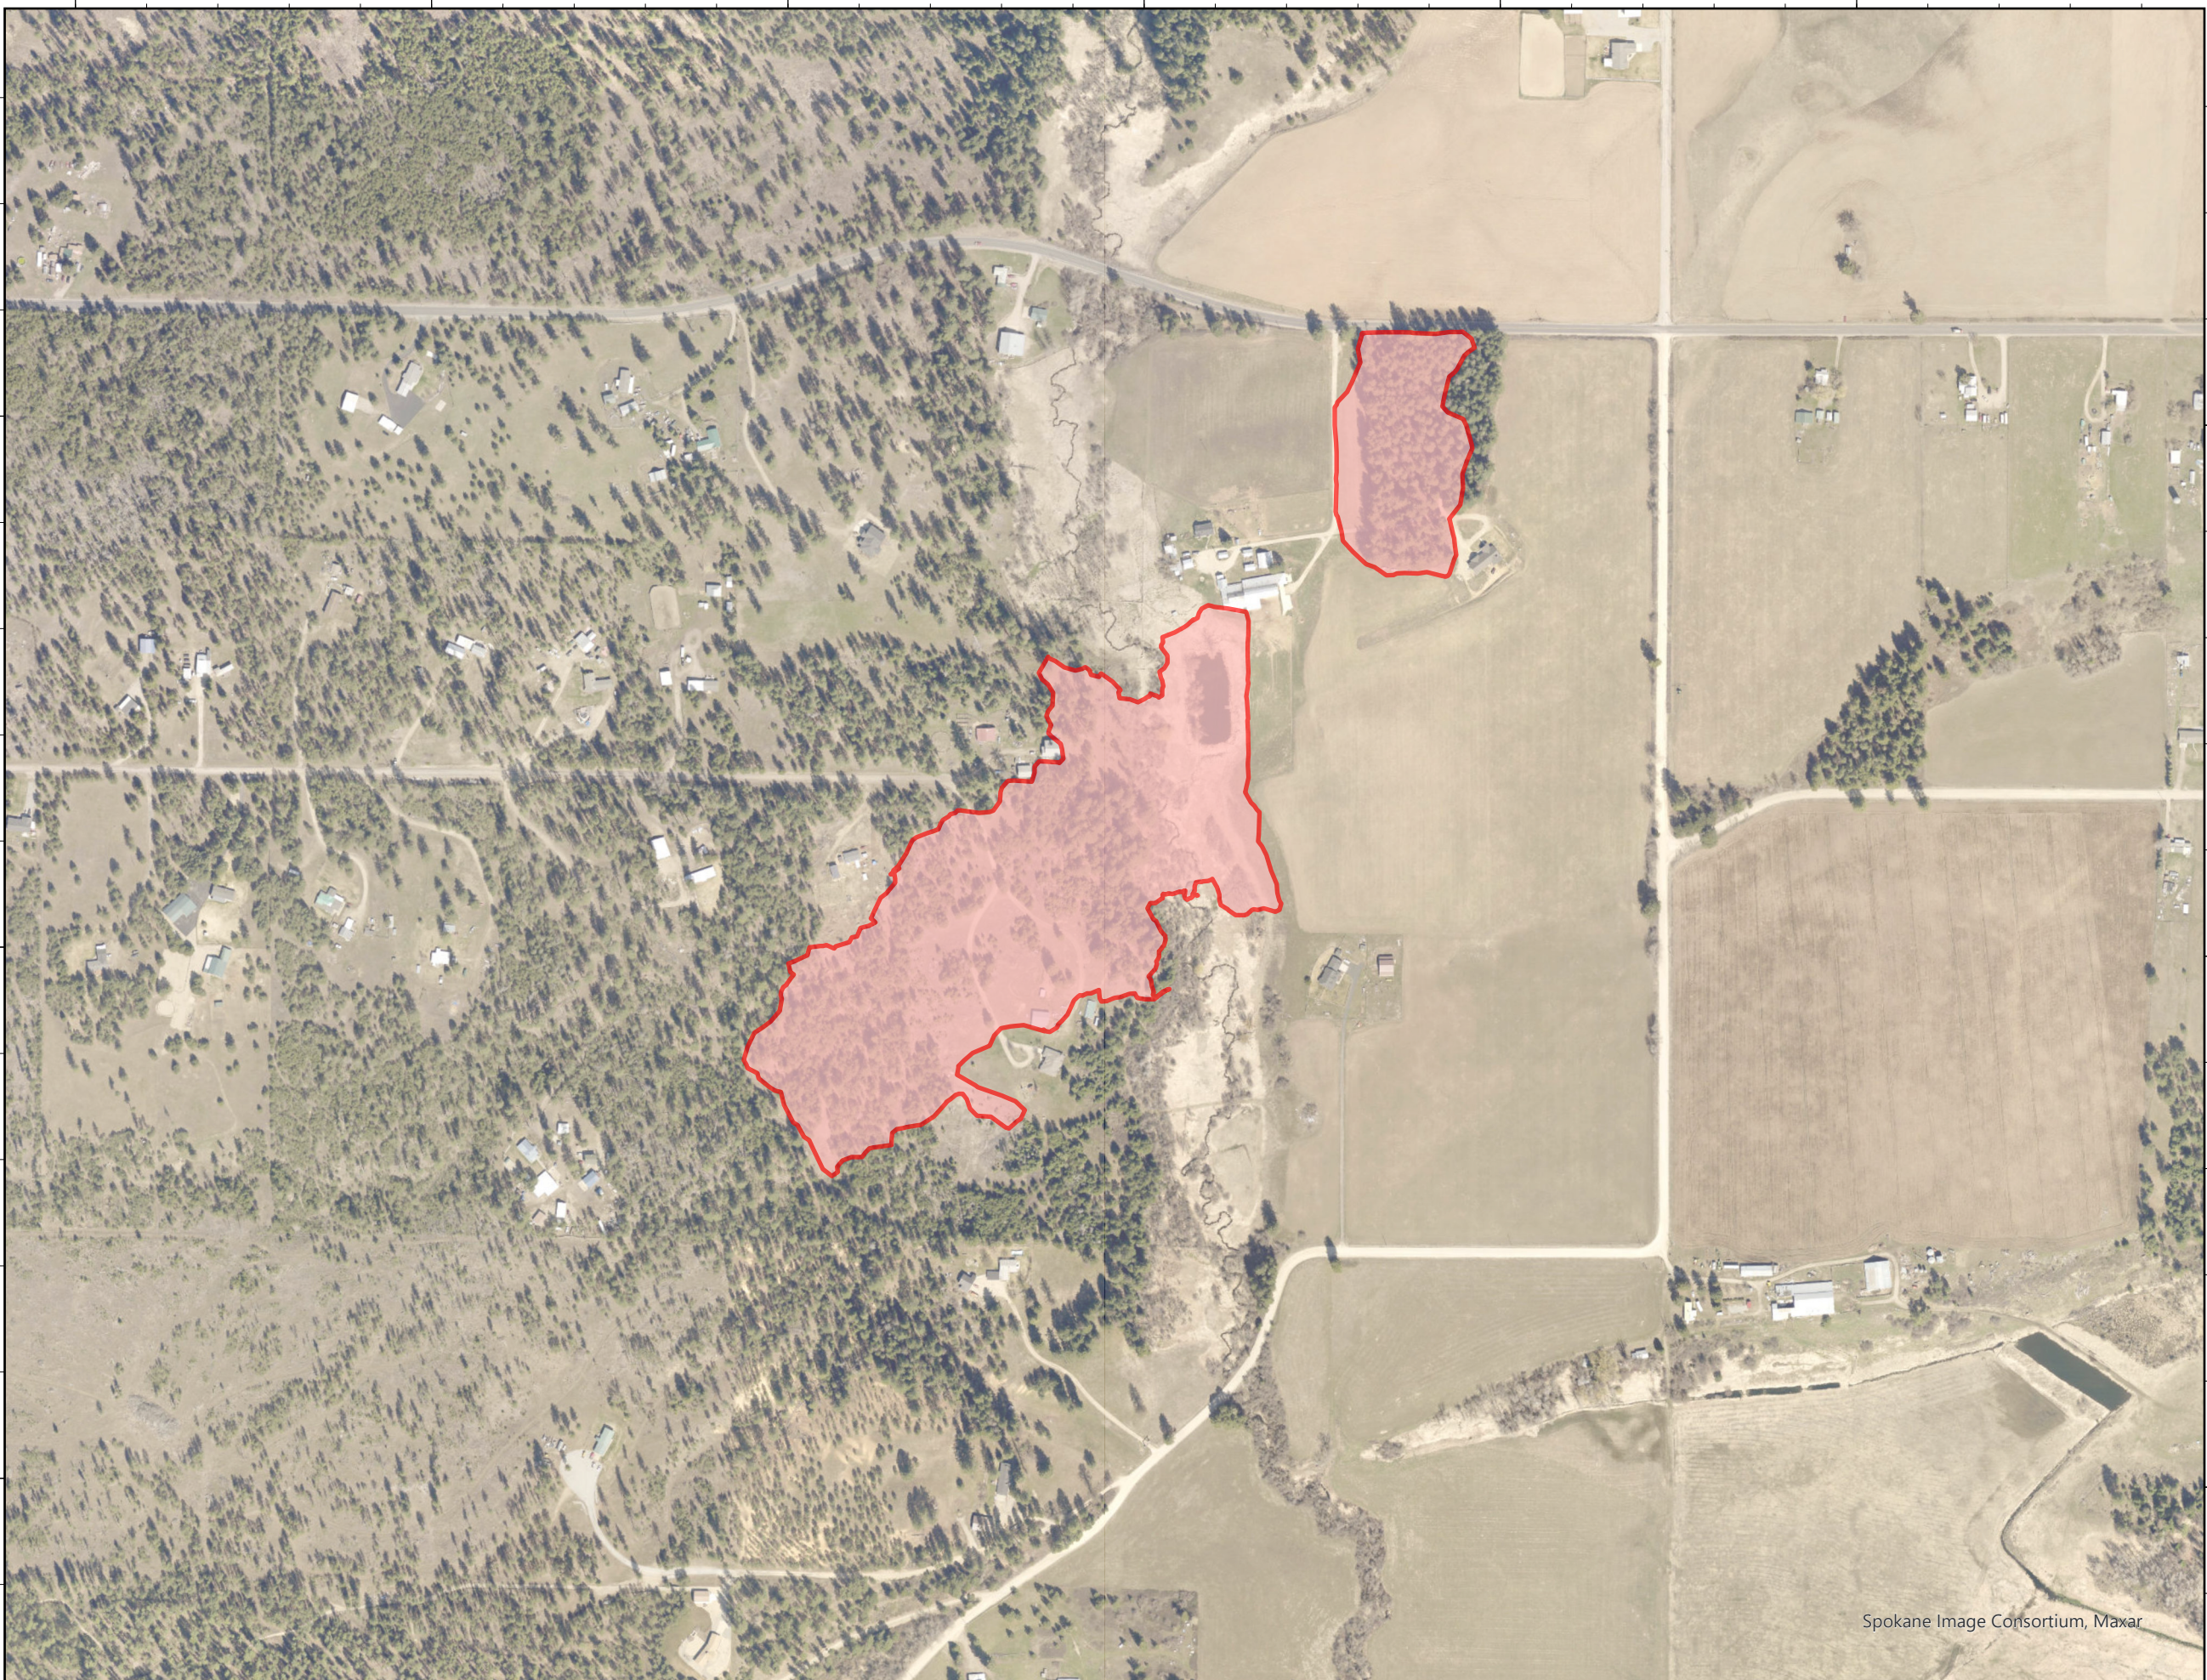

117°19.5'W

117°19'W

117°18.5'W

IAP

Hardesty Hill
WA-NES-2161
7/26/2021 Day

30 acres at 2315 7/25/2021

 Wildfire Daily Fire Perimeter

48°1'N

48°1'N

48°0.5'N

48°0.5'N

TCLAPP
7/26/2021 0610

North American 1983 Datum.
LatLong Grid

117°19.5'W

117°19'W

117°18.5'W