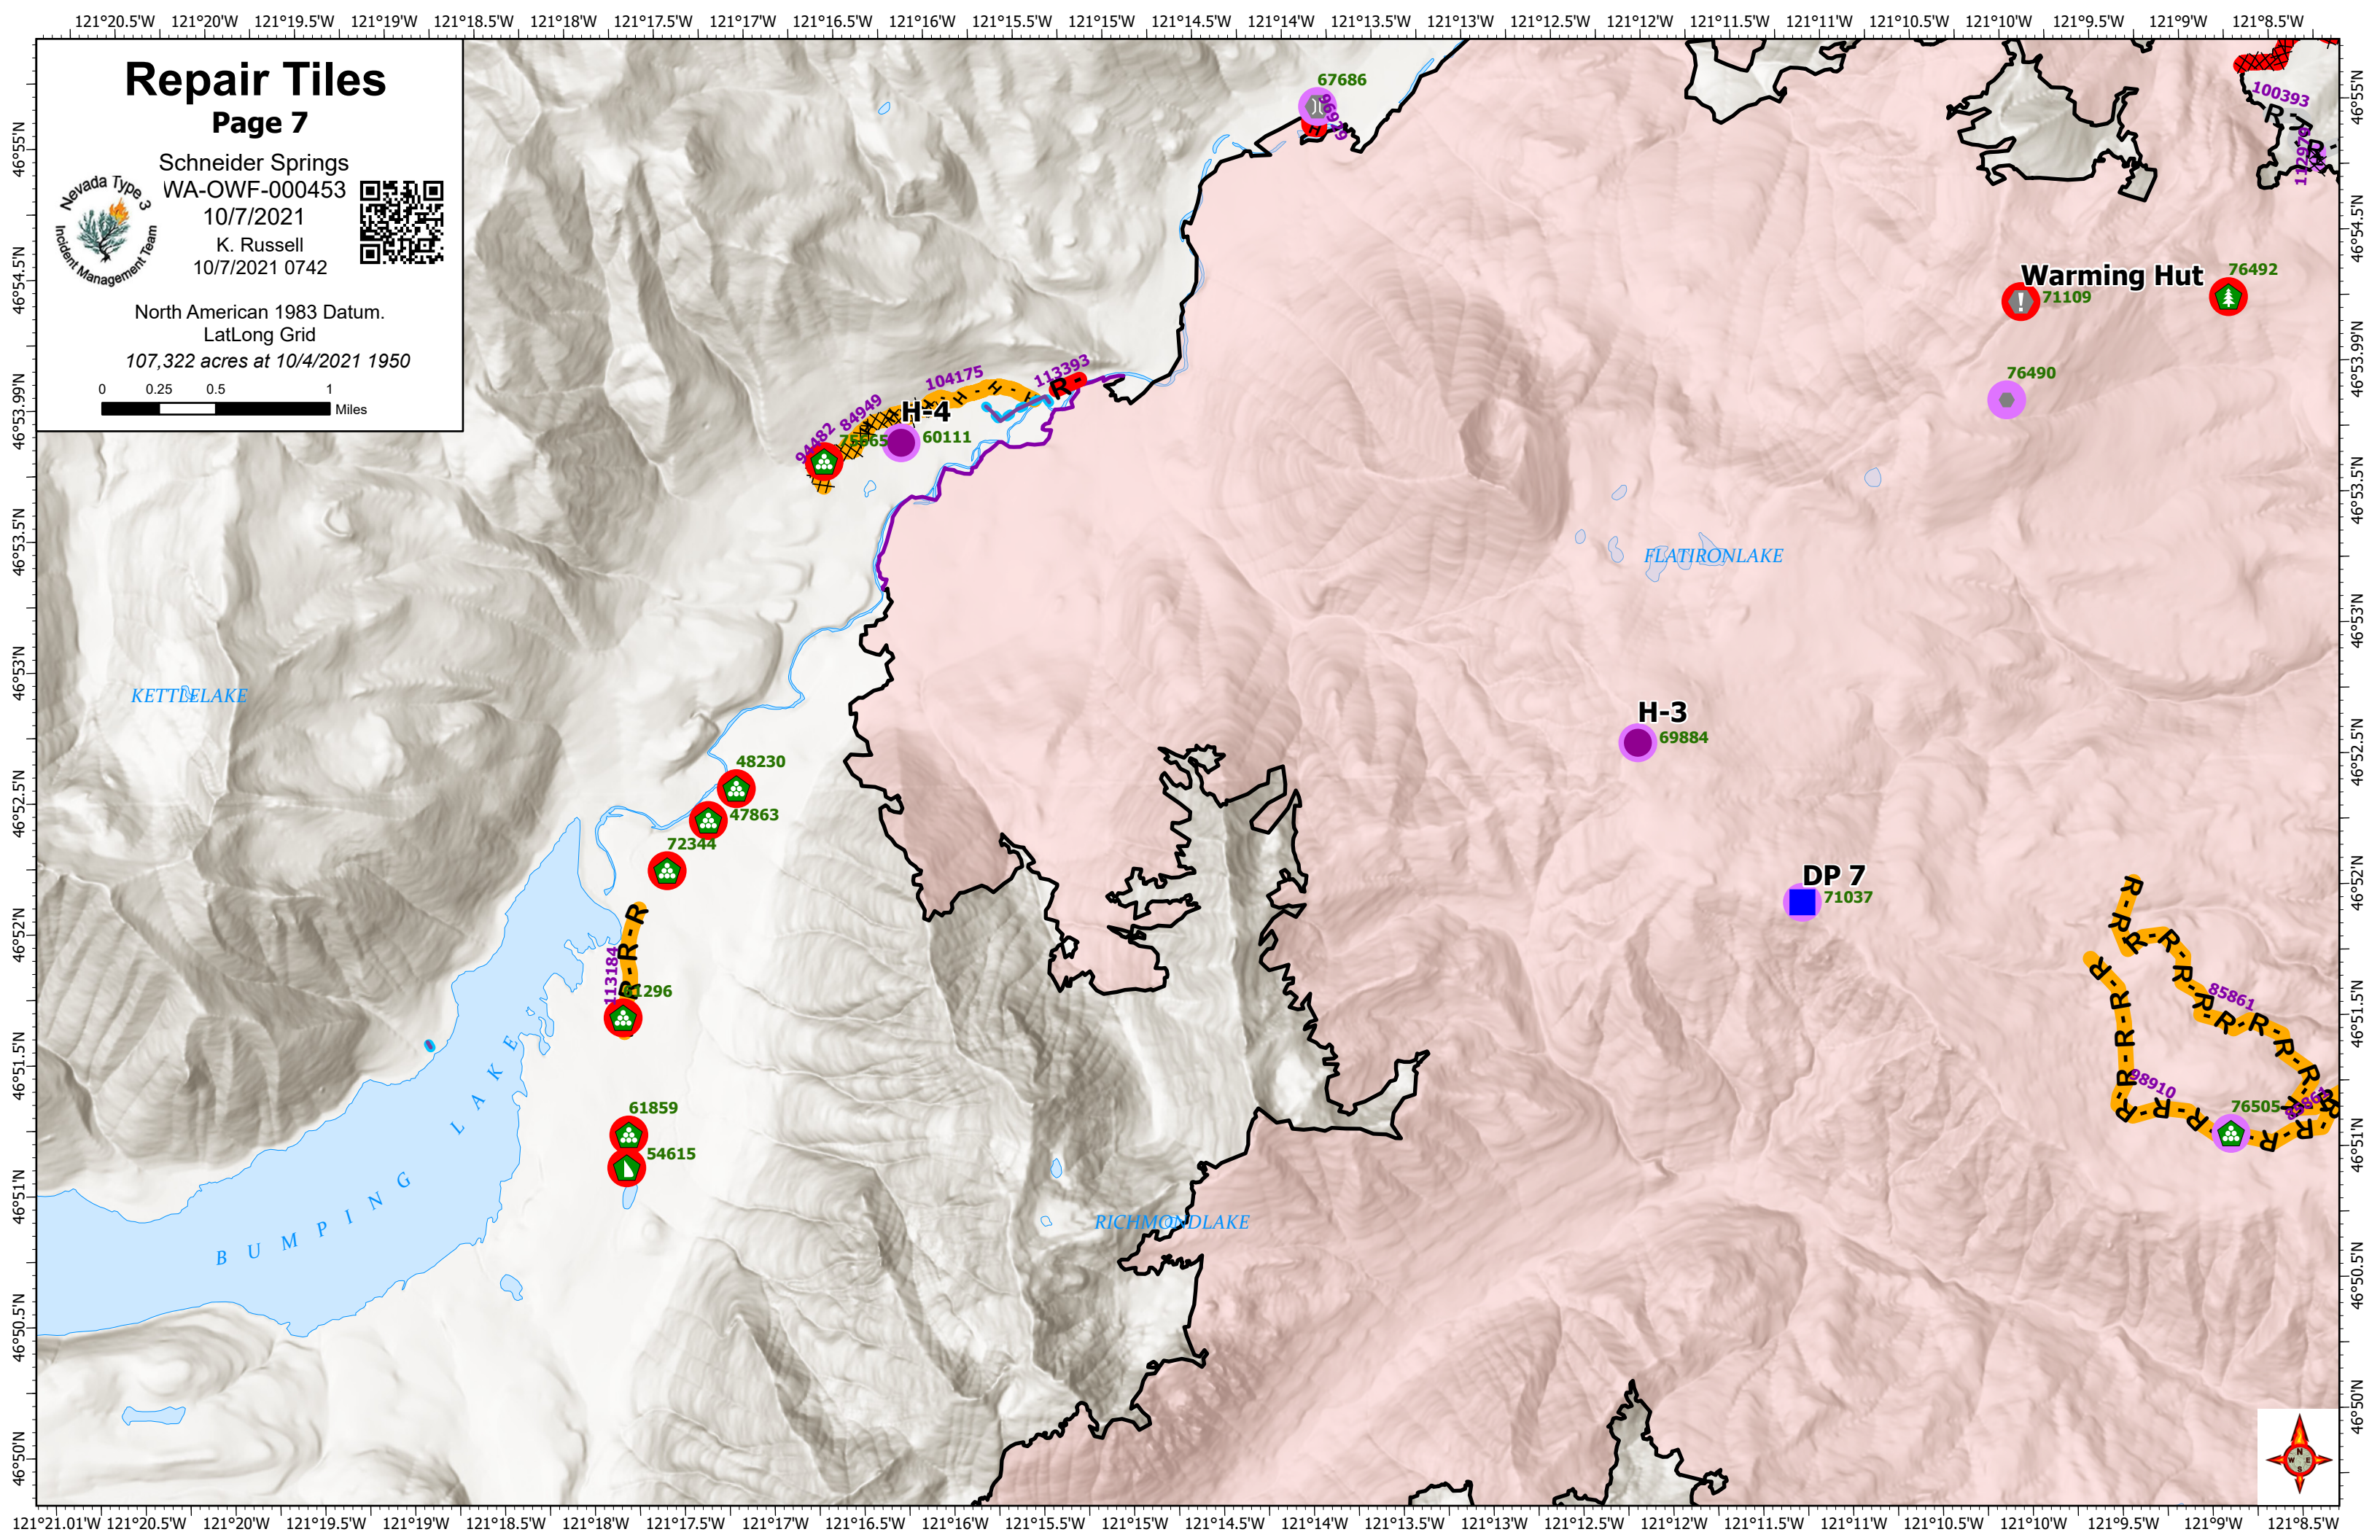

Repair Tiles

Page 7

Schneider Springs
WA-OWF-000453
10/7/2021
K. Russell
10/7/2021 0742

North American 1983 Datum.
LatLong Grid
107,322 acres at 10/4/2021 1950

94482 84949
75565
104175
60111
H-4
113393

67686

Warming Hut
71109
76492

76490

H-3
69884

DP 7
71037

48230
47863
72344

113184
11296

61859
54615

85861
88910
76505

100393
17979
17979