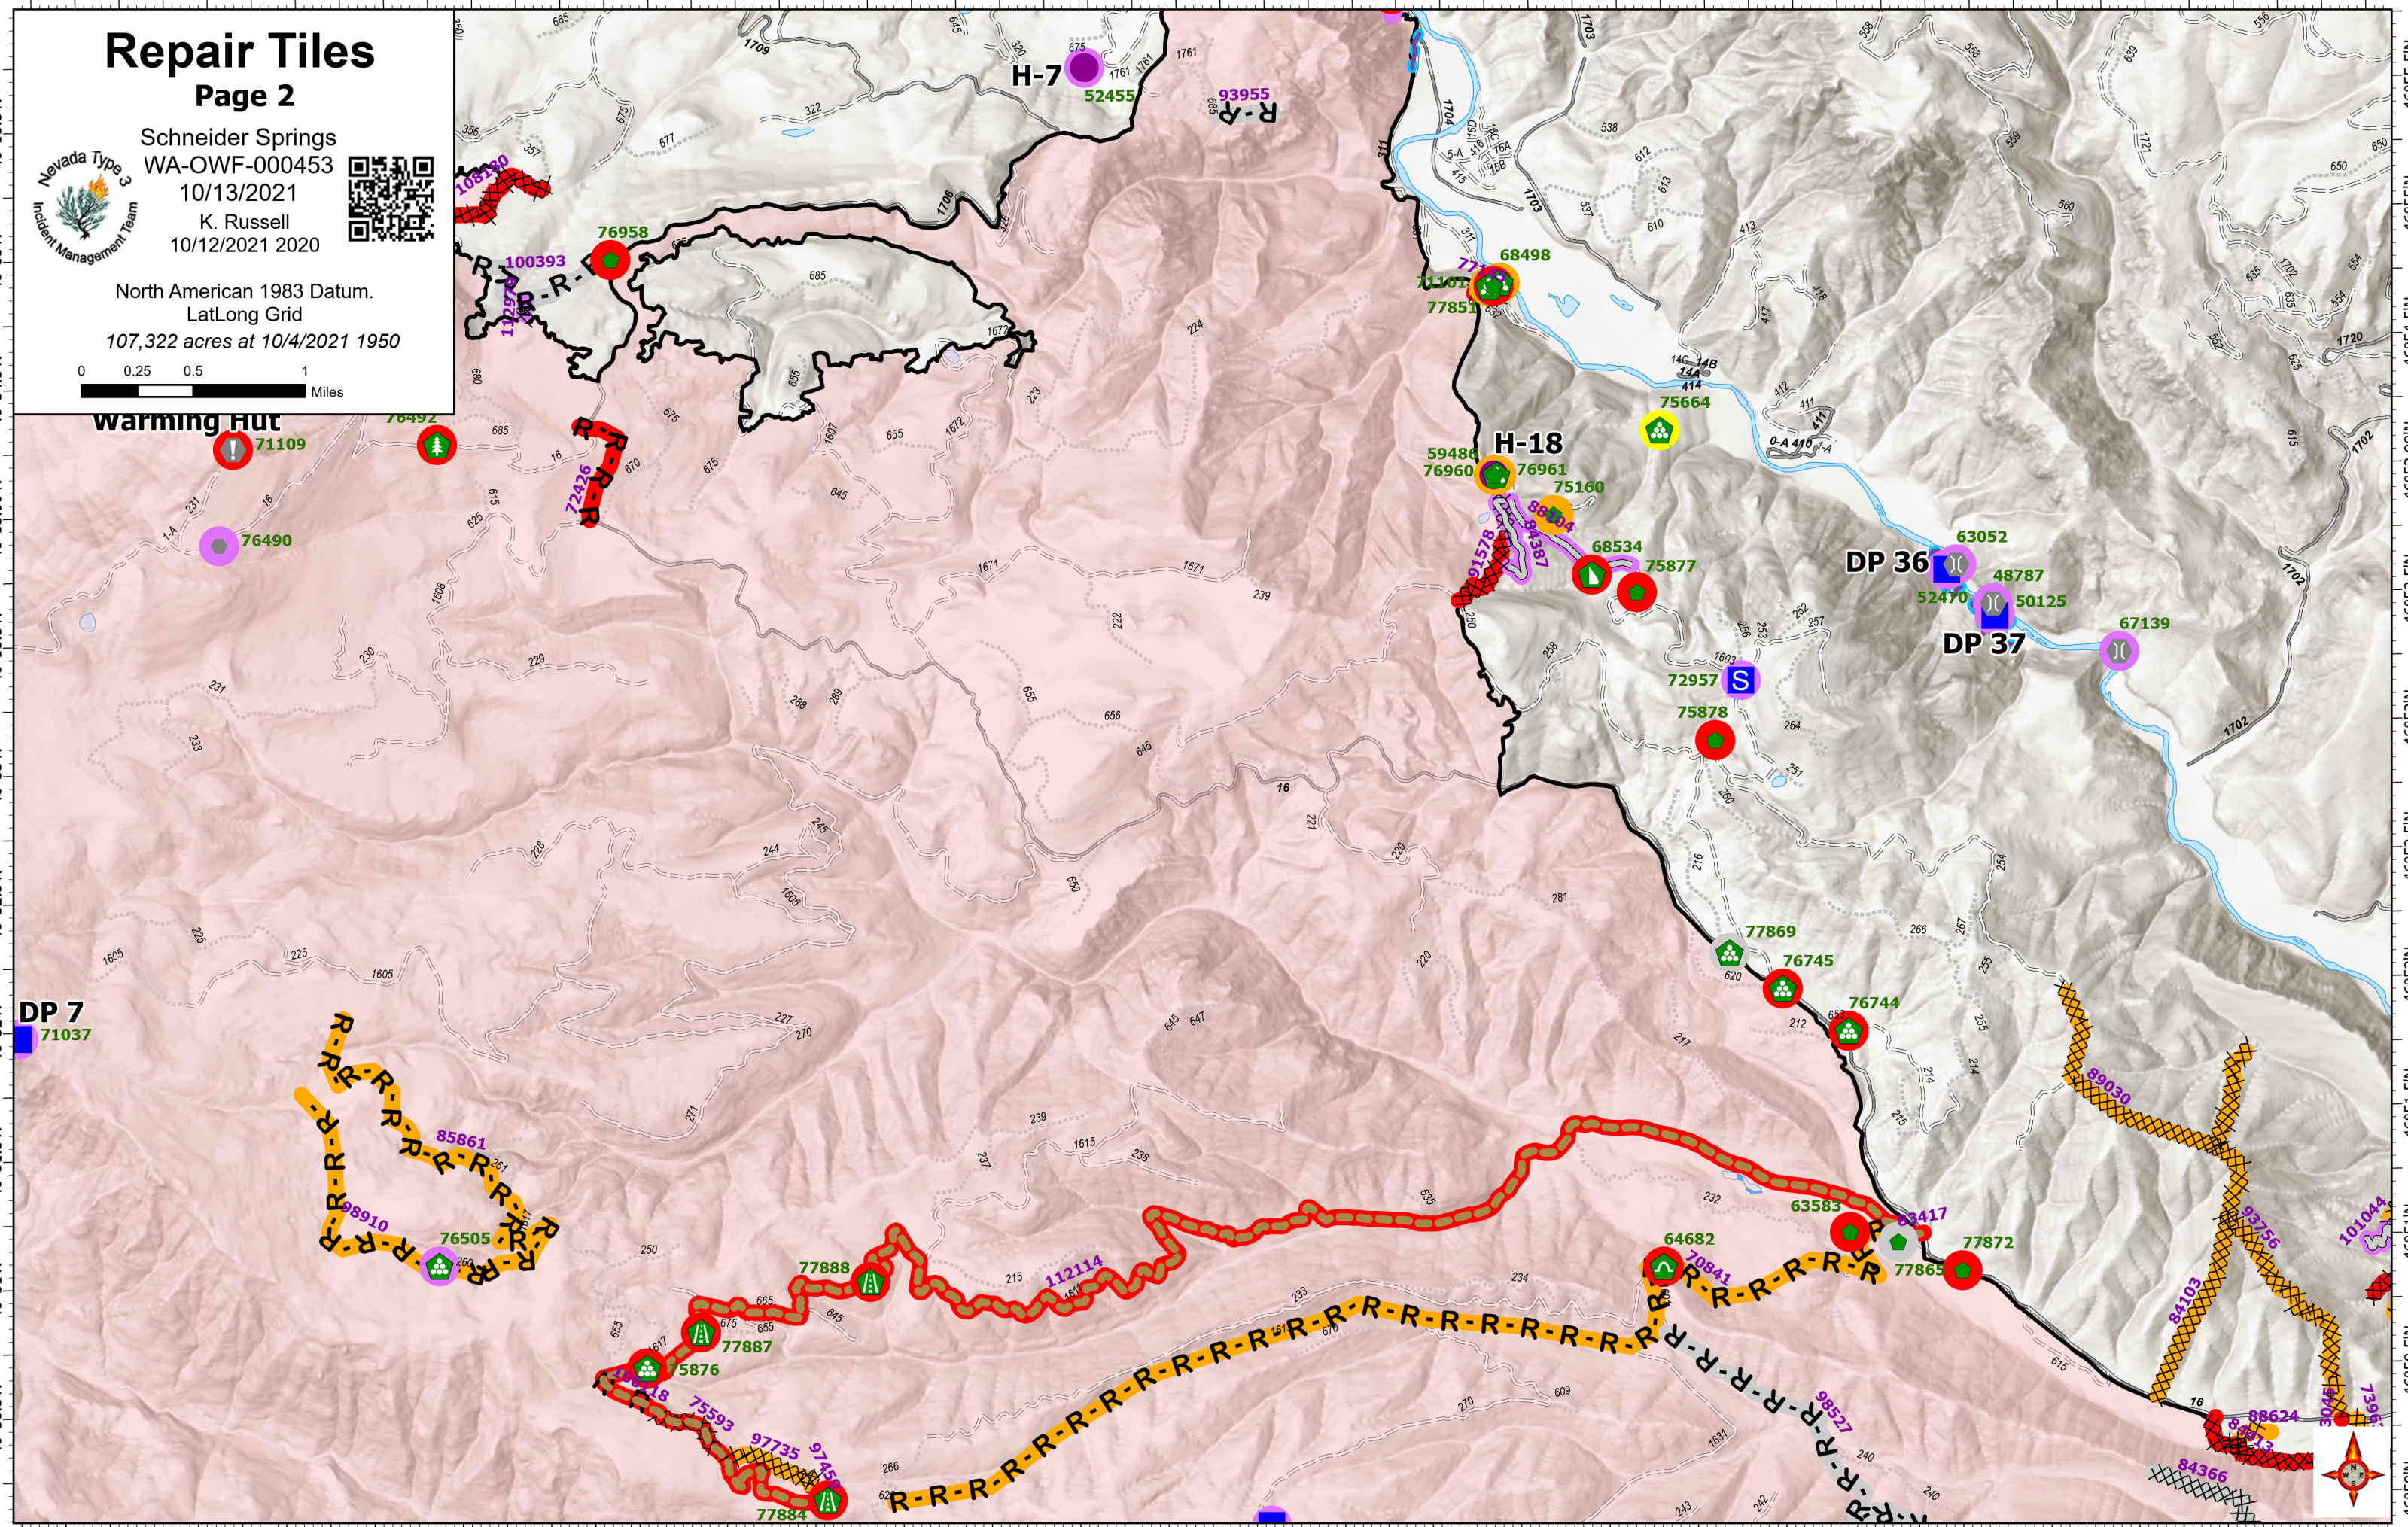

# Repair Tiles

Page 2

Schneider Springs  
WA-OWF-000453  
10/13/2021  
K. Russell  
10/12/2021 2020

North American 1983 Datum.  
LatLong Grid  
107,322 acres at 10/4/2021 1950

**warming Hut**

**DP 7**  
71037

**H-7**  
52455

**H-18**  
76961

**DP 36**  
63052

**DP 37**  
50125

R-R-R  
85861  
76505

R-R-R  
77888  
77887  
75876  
75593  
97735  
97455  
77884

R-R-R  
64682  
70841

R-R-R  
89030  
84103  
88624  
84366