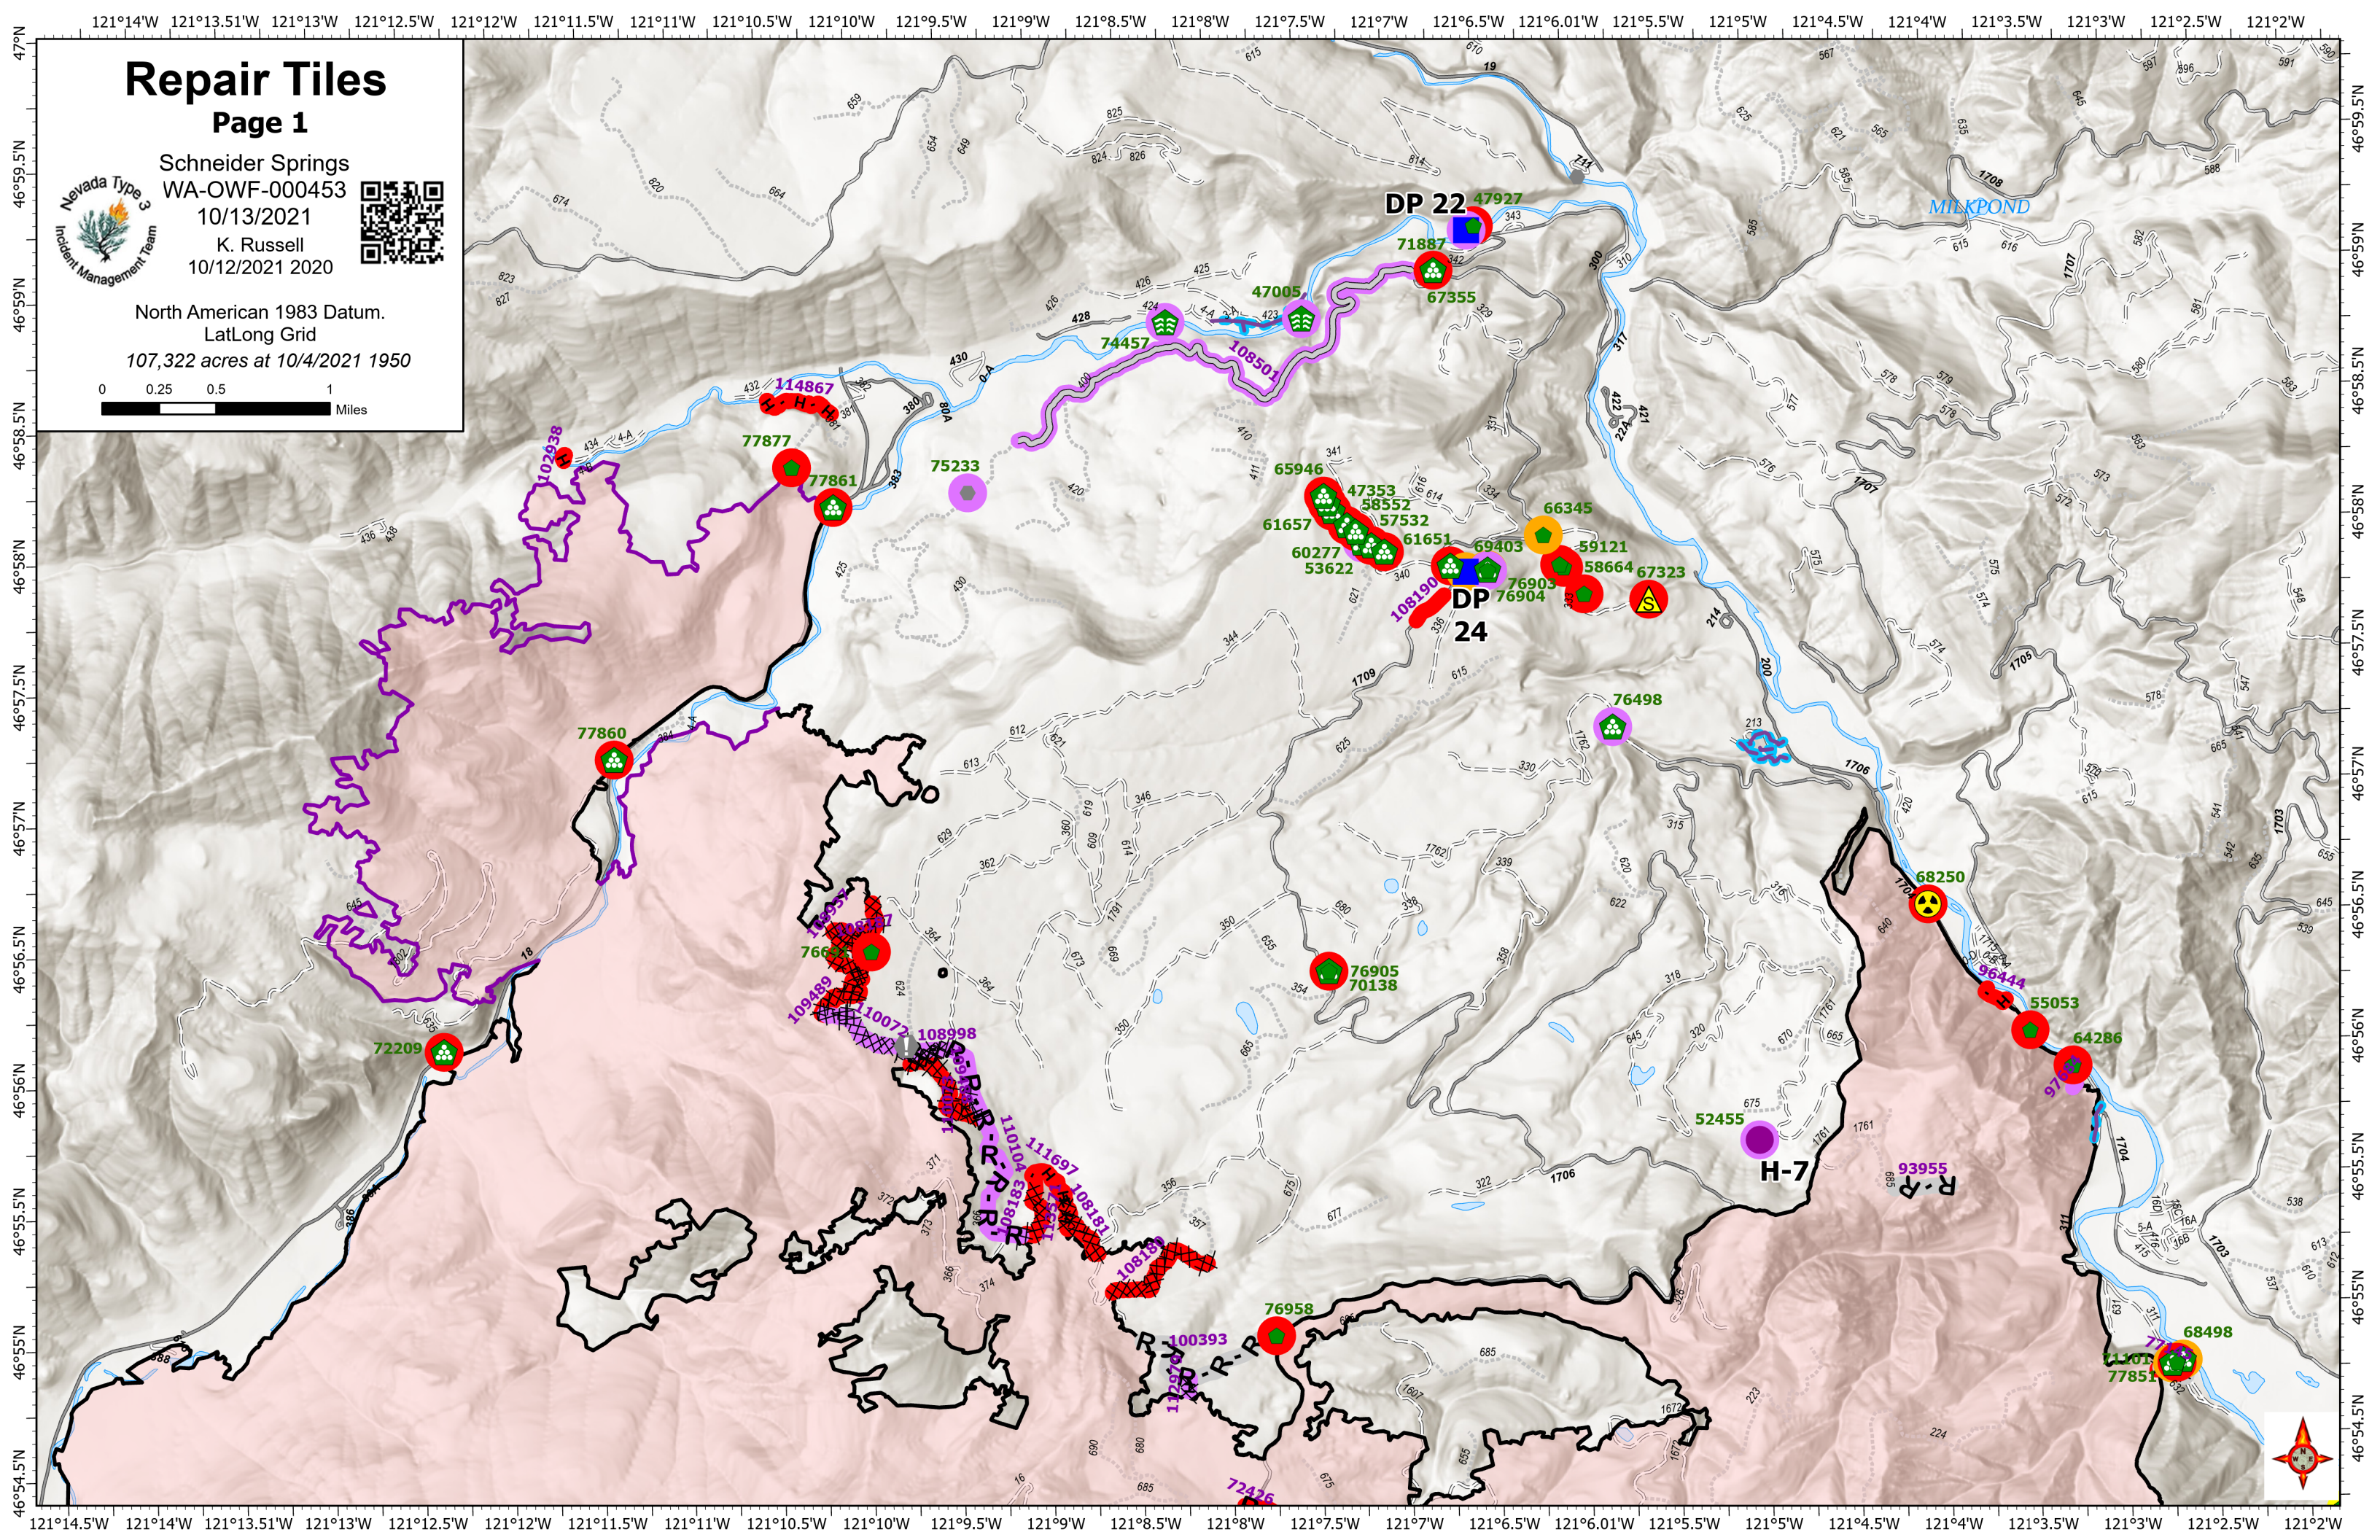

# Repair Tiles

Page 1

Schneider Springs  
WA-OWF-000453  
10/13/2021  
K. Russell  
10/12/2021 2020

North American 1983 Datum.  
LatLong Grid  
107,322 acres at 10/4/2021 1950

DP 22 47927

71887  
67355

74457  
108501

65946  
47353  
58552  
57532  
61657  
60277  
53622

66345  
59121  
58664  
67323

DP 24  
108190  
76903  
76904

76498

77860

72209

766

76905  
70138

107,322 acres at 10/4/2021 1950