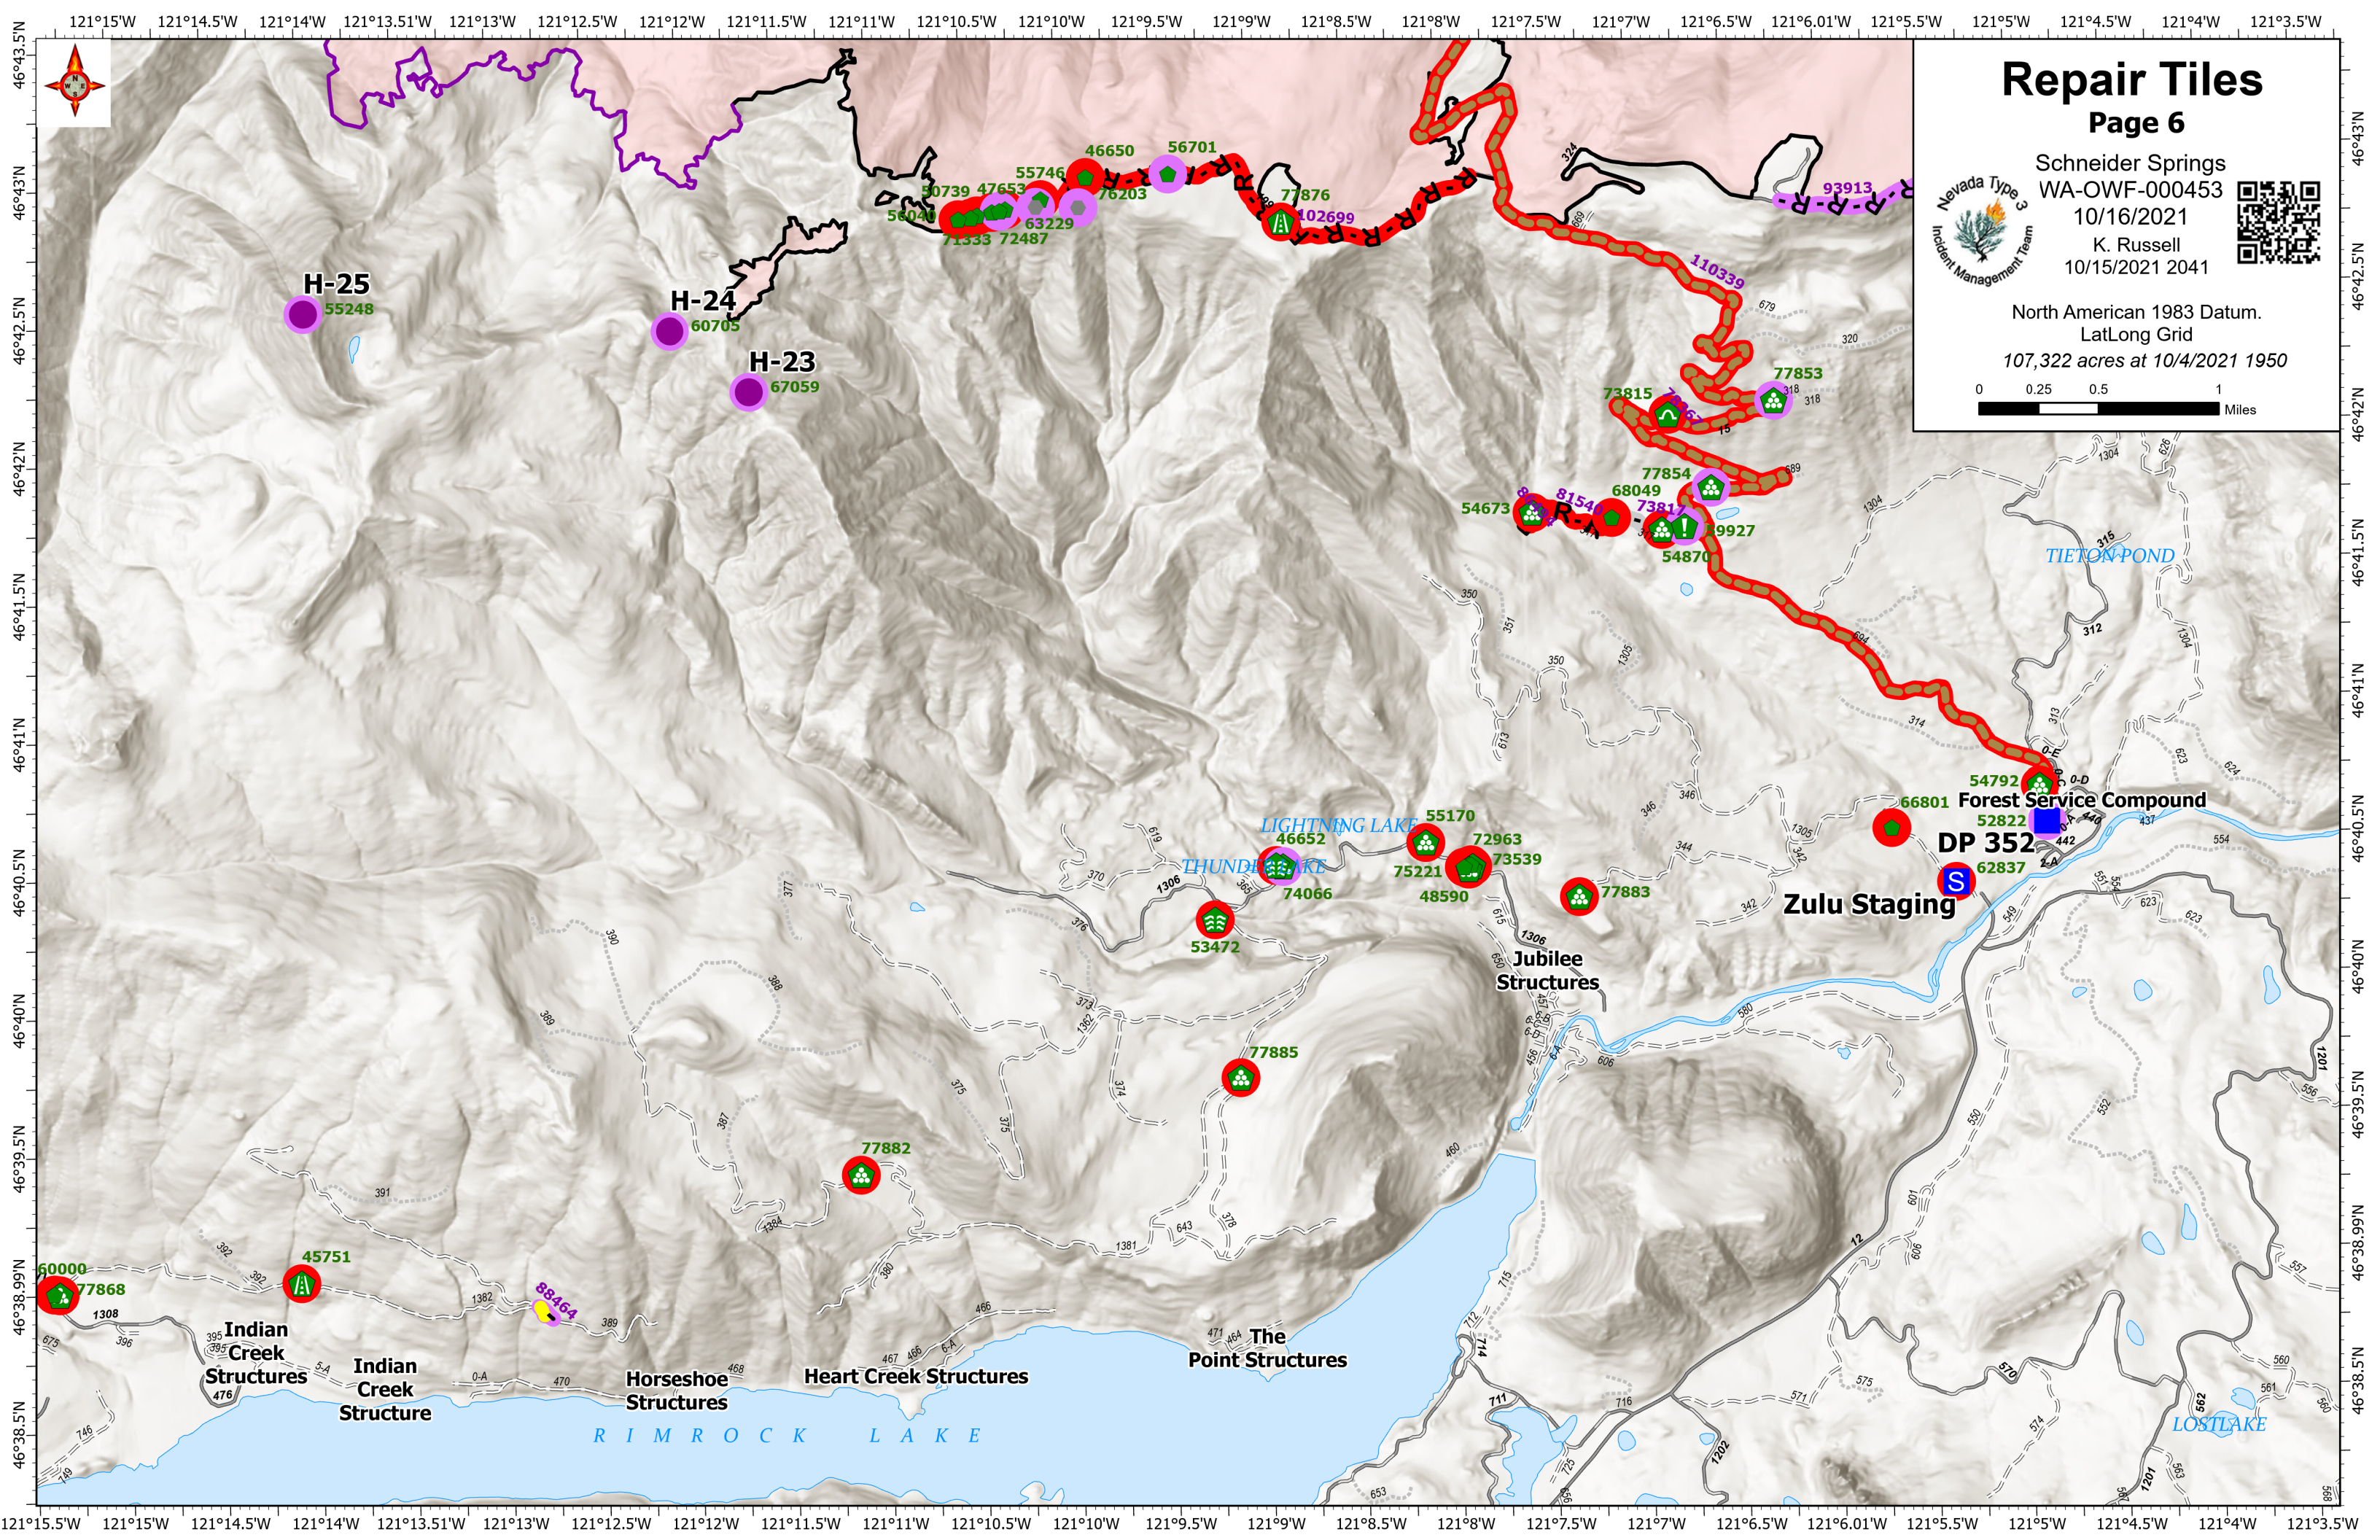

Page 5

Schneider Springs
WA-OWF-000453
10/16/2021
K. Russell
10/15/2021 2041

North American 1983 Datum.
LatLong Grid
107,322 acres at 10/4/2021 1950

Repair Tiles

Page 7

Schneider Springs
WA-OWF-000453
10/16/2021
K. Russell
10/15/2021 2041

North American 1983 Datum.
LatLong Grid
107,322 acres at 10/4/2021 1950

60111 H-4
75665

69884 H-3

DP 7
71037

90008

48230
47863

72344

61296