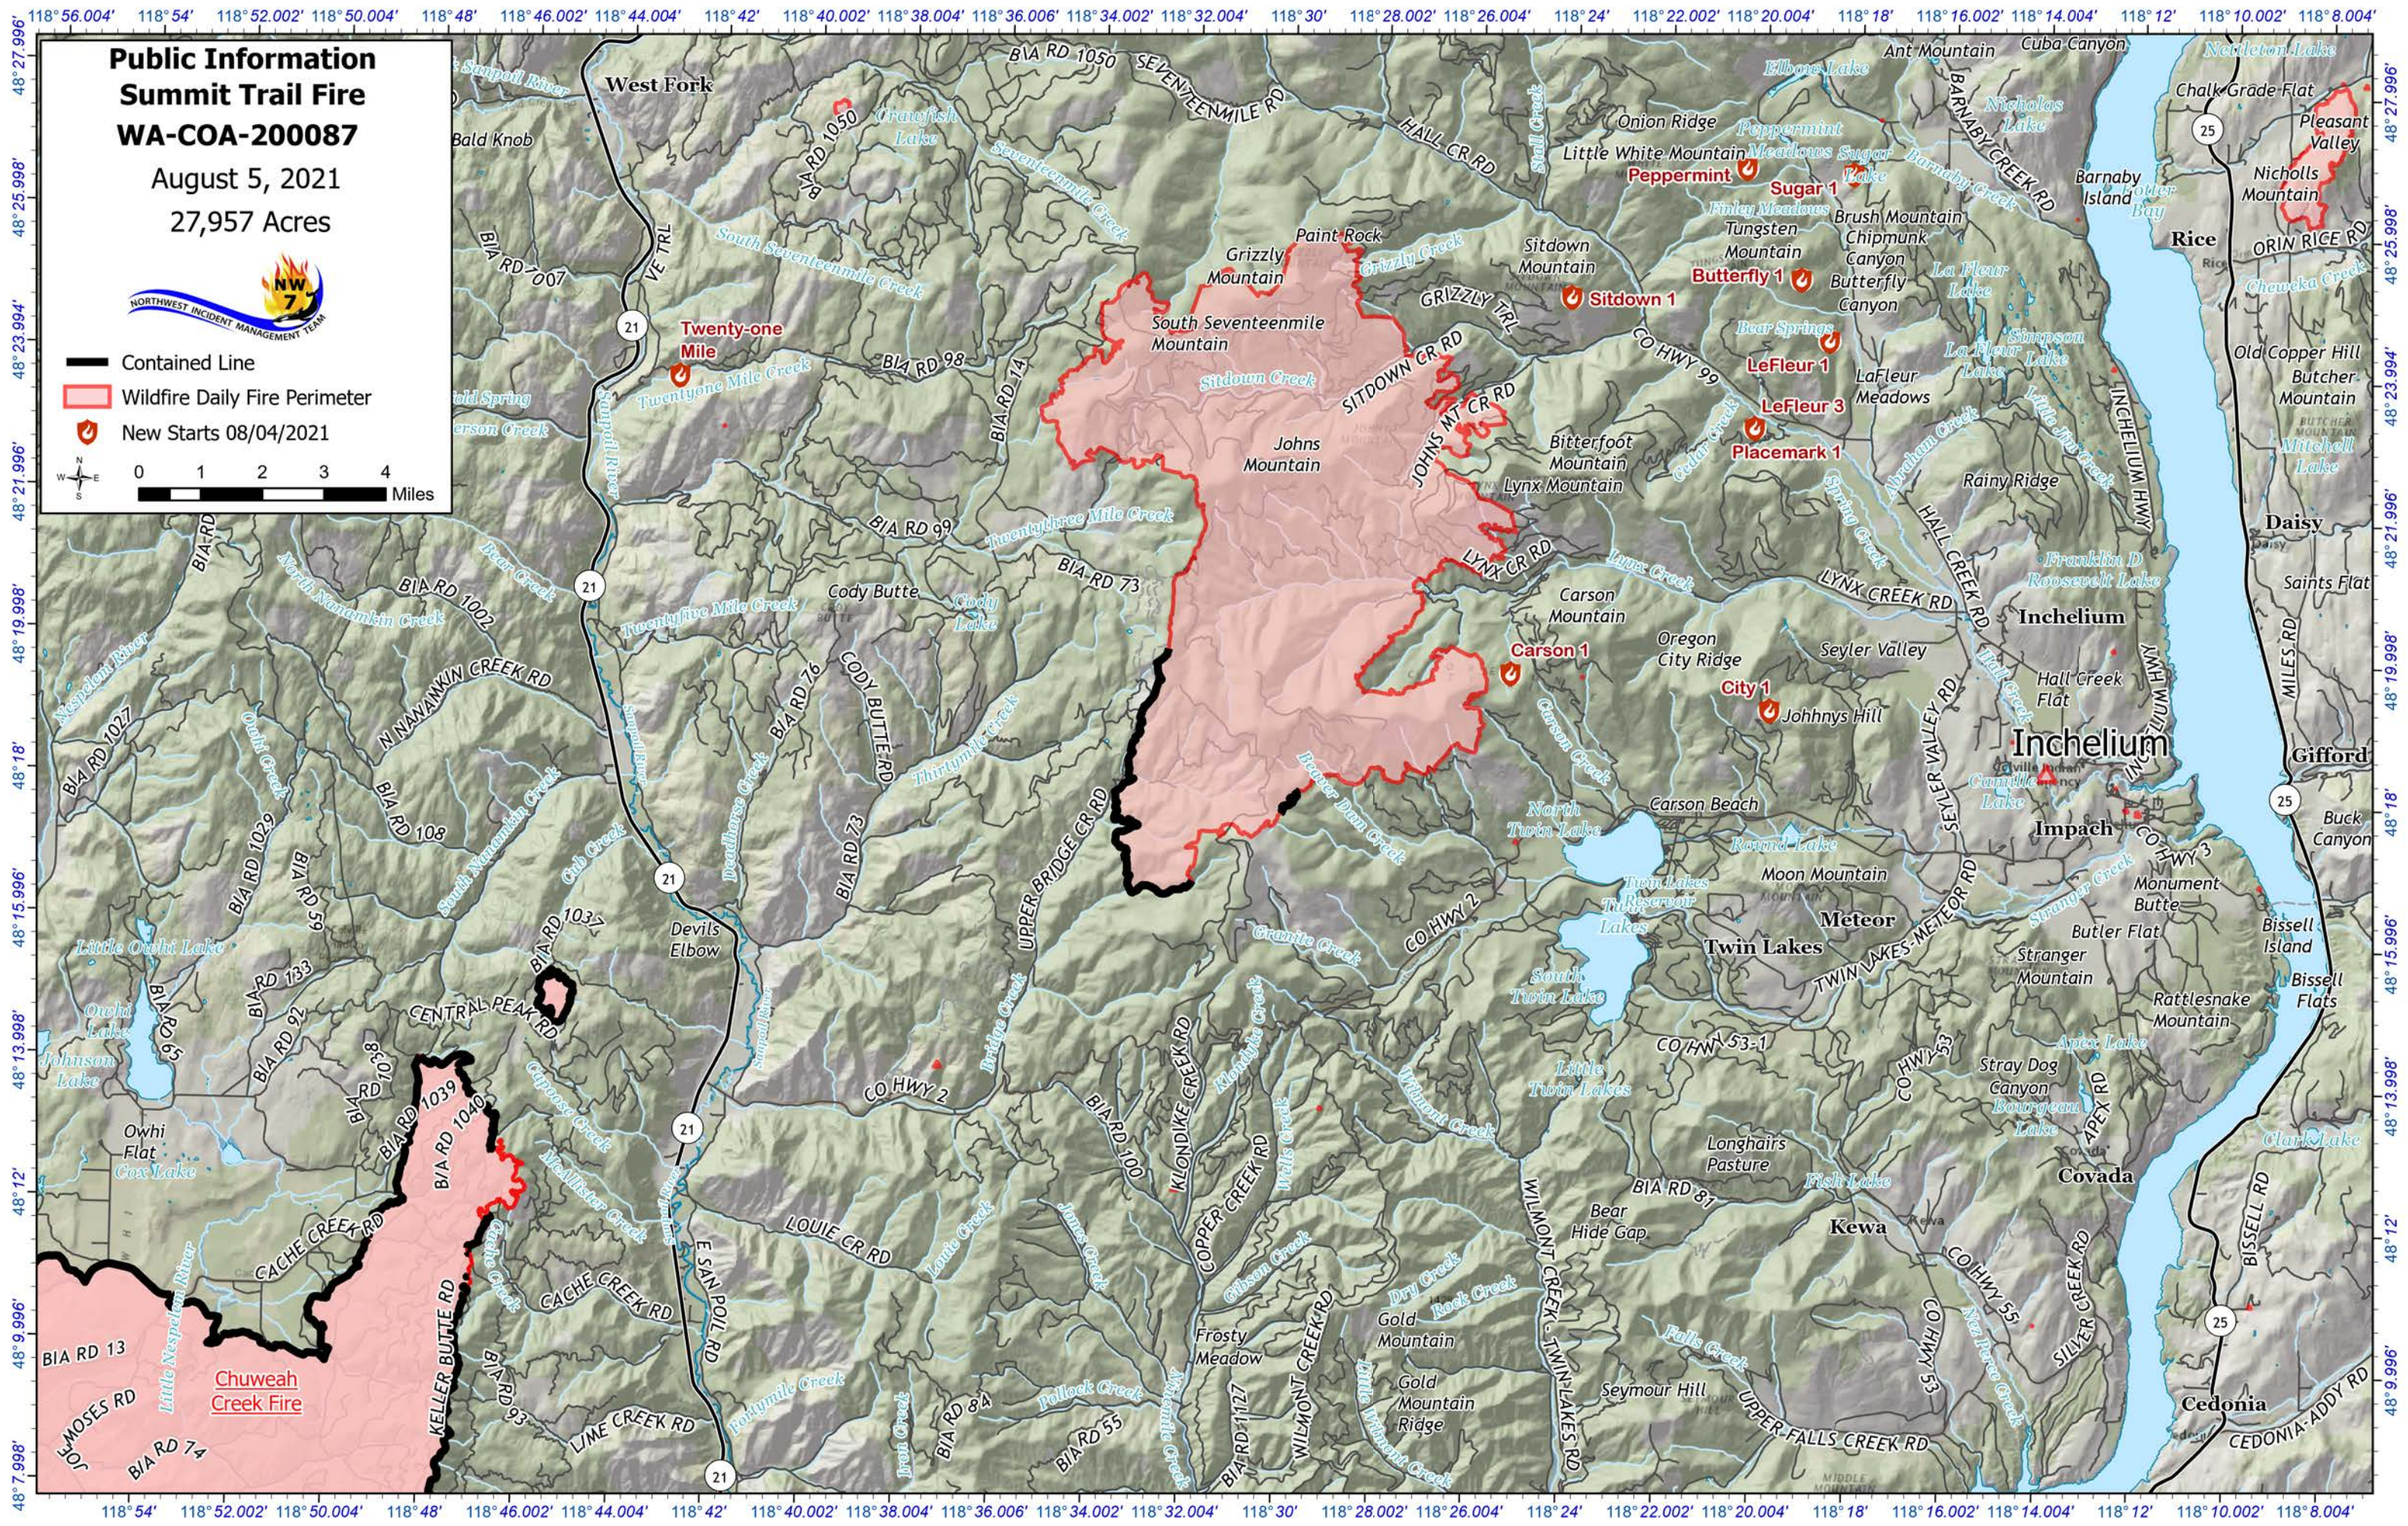

Public Information Summit Trail Fire WA-COA-200087

August 5, 2021
27,957 Acres

- Contained Line
- ▭ Wildfire Daily Fire Perimeter
- 🔥 New Starts 08/04/2021

118° 56.004' 118° 54' 118° 52.002' 118° 50.004' 118° 48' 118° 46.002' 118° 44.004' 118° 42' 118° 40.002' 118° 38.004' 118° 36.006' 118° 34.002' 118° 32.004' 118° 30' 118° 28.002' 118° 26.004' 118° 24' 118° 22.002' 118° 20.004' 118° 18' 118° 16.002' 118° 14.004' 118° 12' 118° 10.002' 118° 8.004'

118° 54' 118° 52.002' 118° 50.004' 118° 48' 118° 46.002' 118° 44.004' 118° 42' 118° 40.002' 118° 38.004' 118° 36.006' 118° 34.002' 118° 32.004' 118° 30' 118° 28.002' 118° 26.004' 118° 24' 118° 22.002' 118° 20.004' 118° 18' 118° 16.002' 118° 14.004' 118° 12' 118° 10.002' 118° 8.004'

48° 27.996'
48° 25.998'
48° 23.994'
48° 21.996'
48° 19.998'
48° 18'
48° 15.996'
48° 13.998'
48° 12'
48° 9.996'
48° 7.998'

48° 27.996'
48° 25.998'
48° 23.994'
48° 21.996'
48° 19.998'
48° 18'
48° 15.996'
48° 13.998'
48° 12'
48° 9.996'