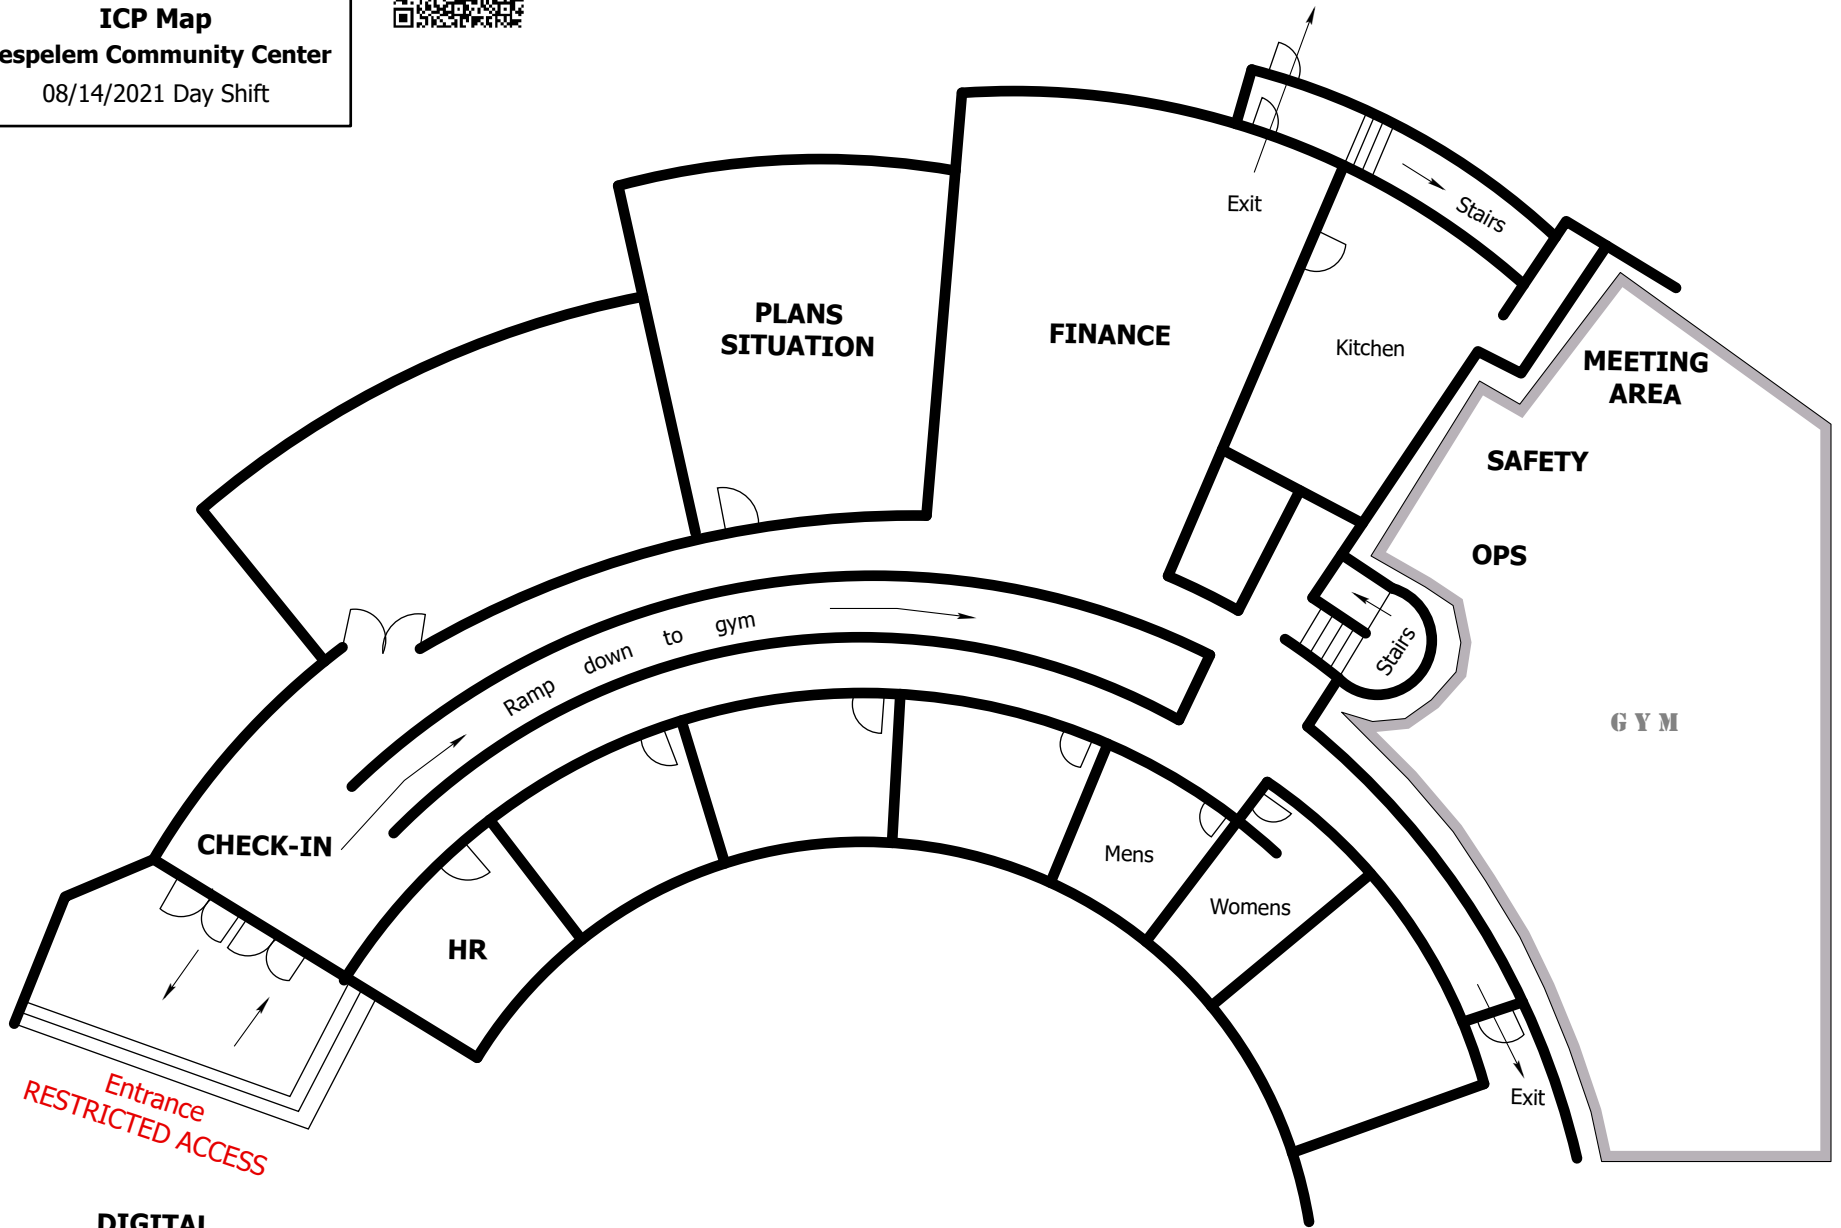

**Whitmore
WA-COA-200106**

**ICP Map
Nespelem Community Center
08/14/2021 Day Shift**

**DIGITAL
CHECK-IN**

S.Bushnell
07 20 21
2027 Hours