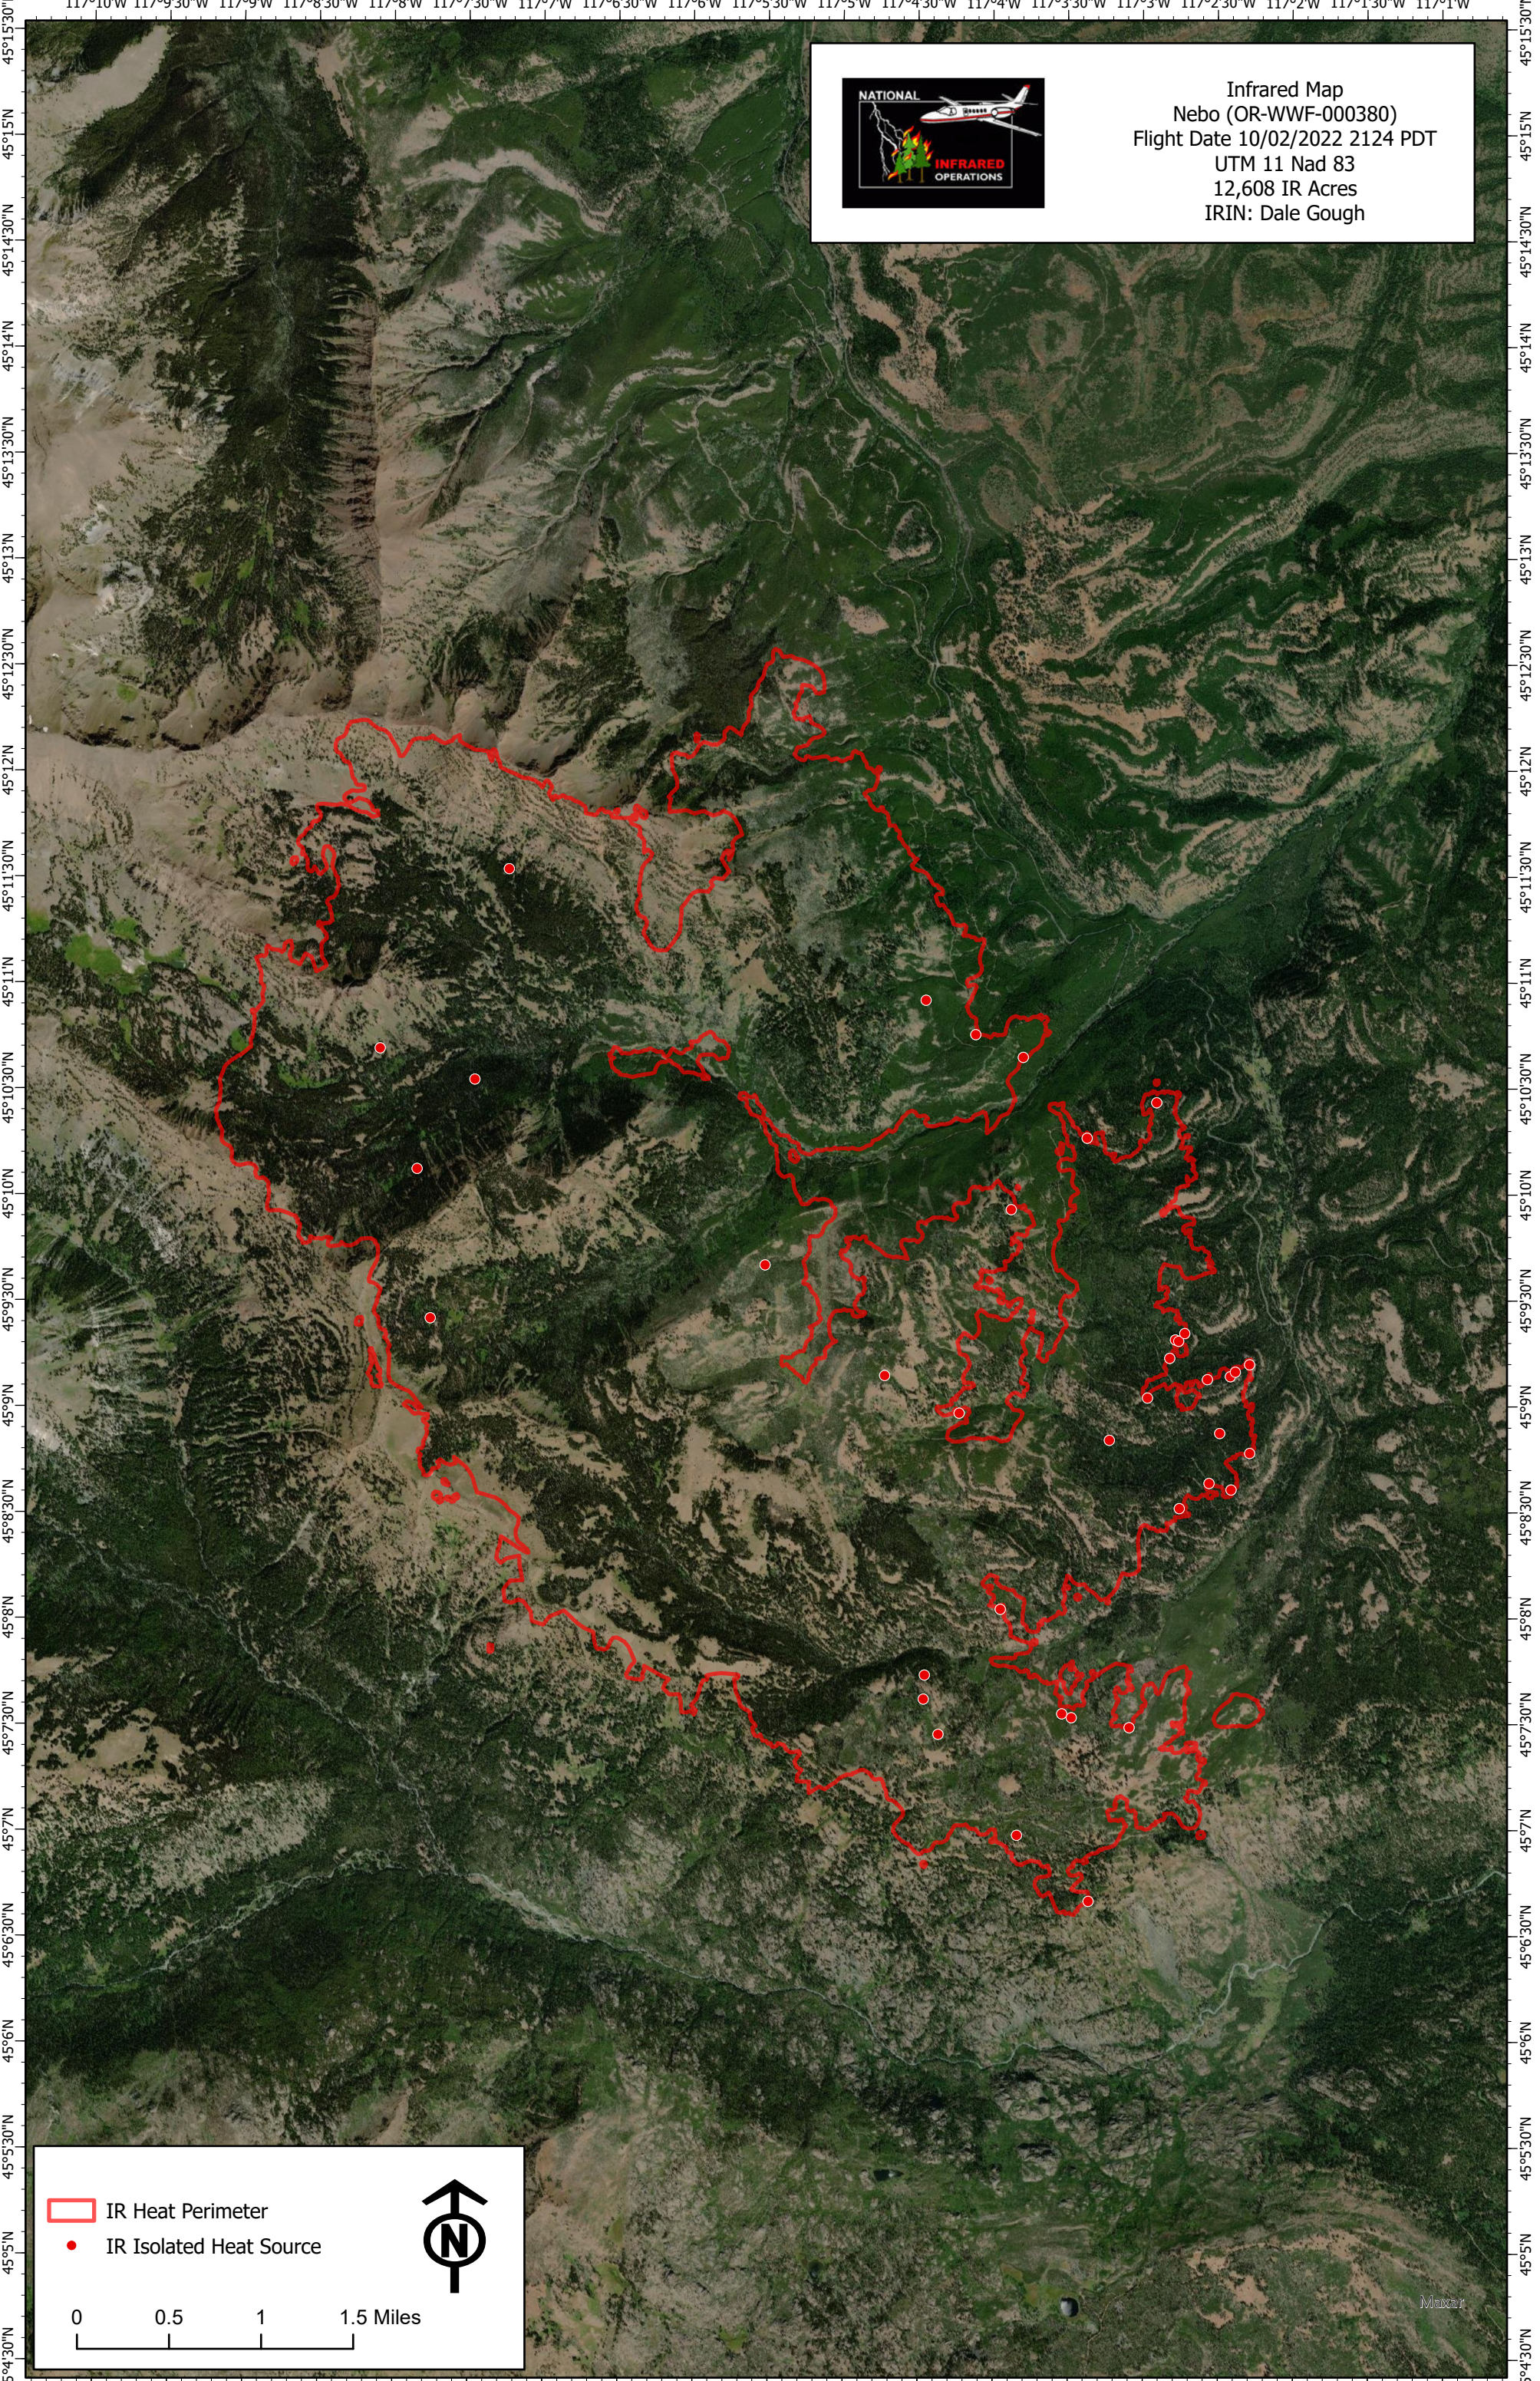

117°10'W 117°9'30"W 117°9'W 117°8'30"W 117°8'W 117°7'30"W 117°7'W 117°6'30"W 117°6'W 117°5'30"W 117°5'W 117°4'30"W 117°4'W 117°3'30"W 117°3'W 117°2'30"W 117°2'W 117°1'30"W 117°1'W

Infrared Map  
Nebo (OR-WWF-000380)  
Flight Date 10/02/2022 2124 PDT  
UTM 11 Nad 83  
12,608 IR Acres  
IRIN: Dale Gough

-  IR Heat Perimeter
-  IR Isolated Heat Source

0 0.5 1 1.5 Miles

Maxar

117°10'W 117°9'30"W 117°9'W 117°8'30"W 117°8'W 117°7'30"W 117°7'W 117°6'30"W 117°6'W 117°5'30"W 117°5'W 117°4'30"W 117°4'W 117°3'30"W 117°3'W 117°2'30"W 117°2'W 117°1'30"W 117°1'W