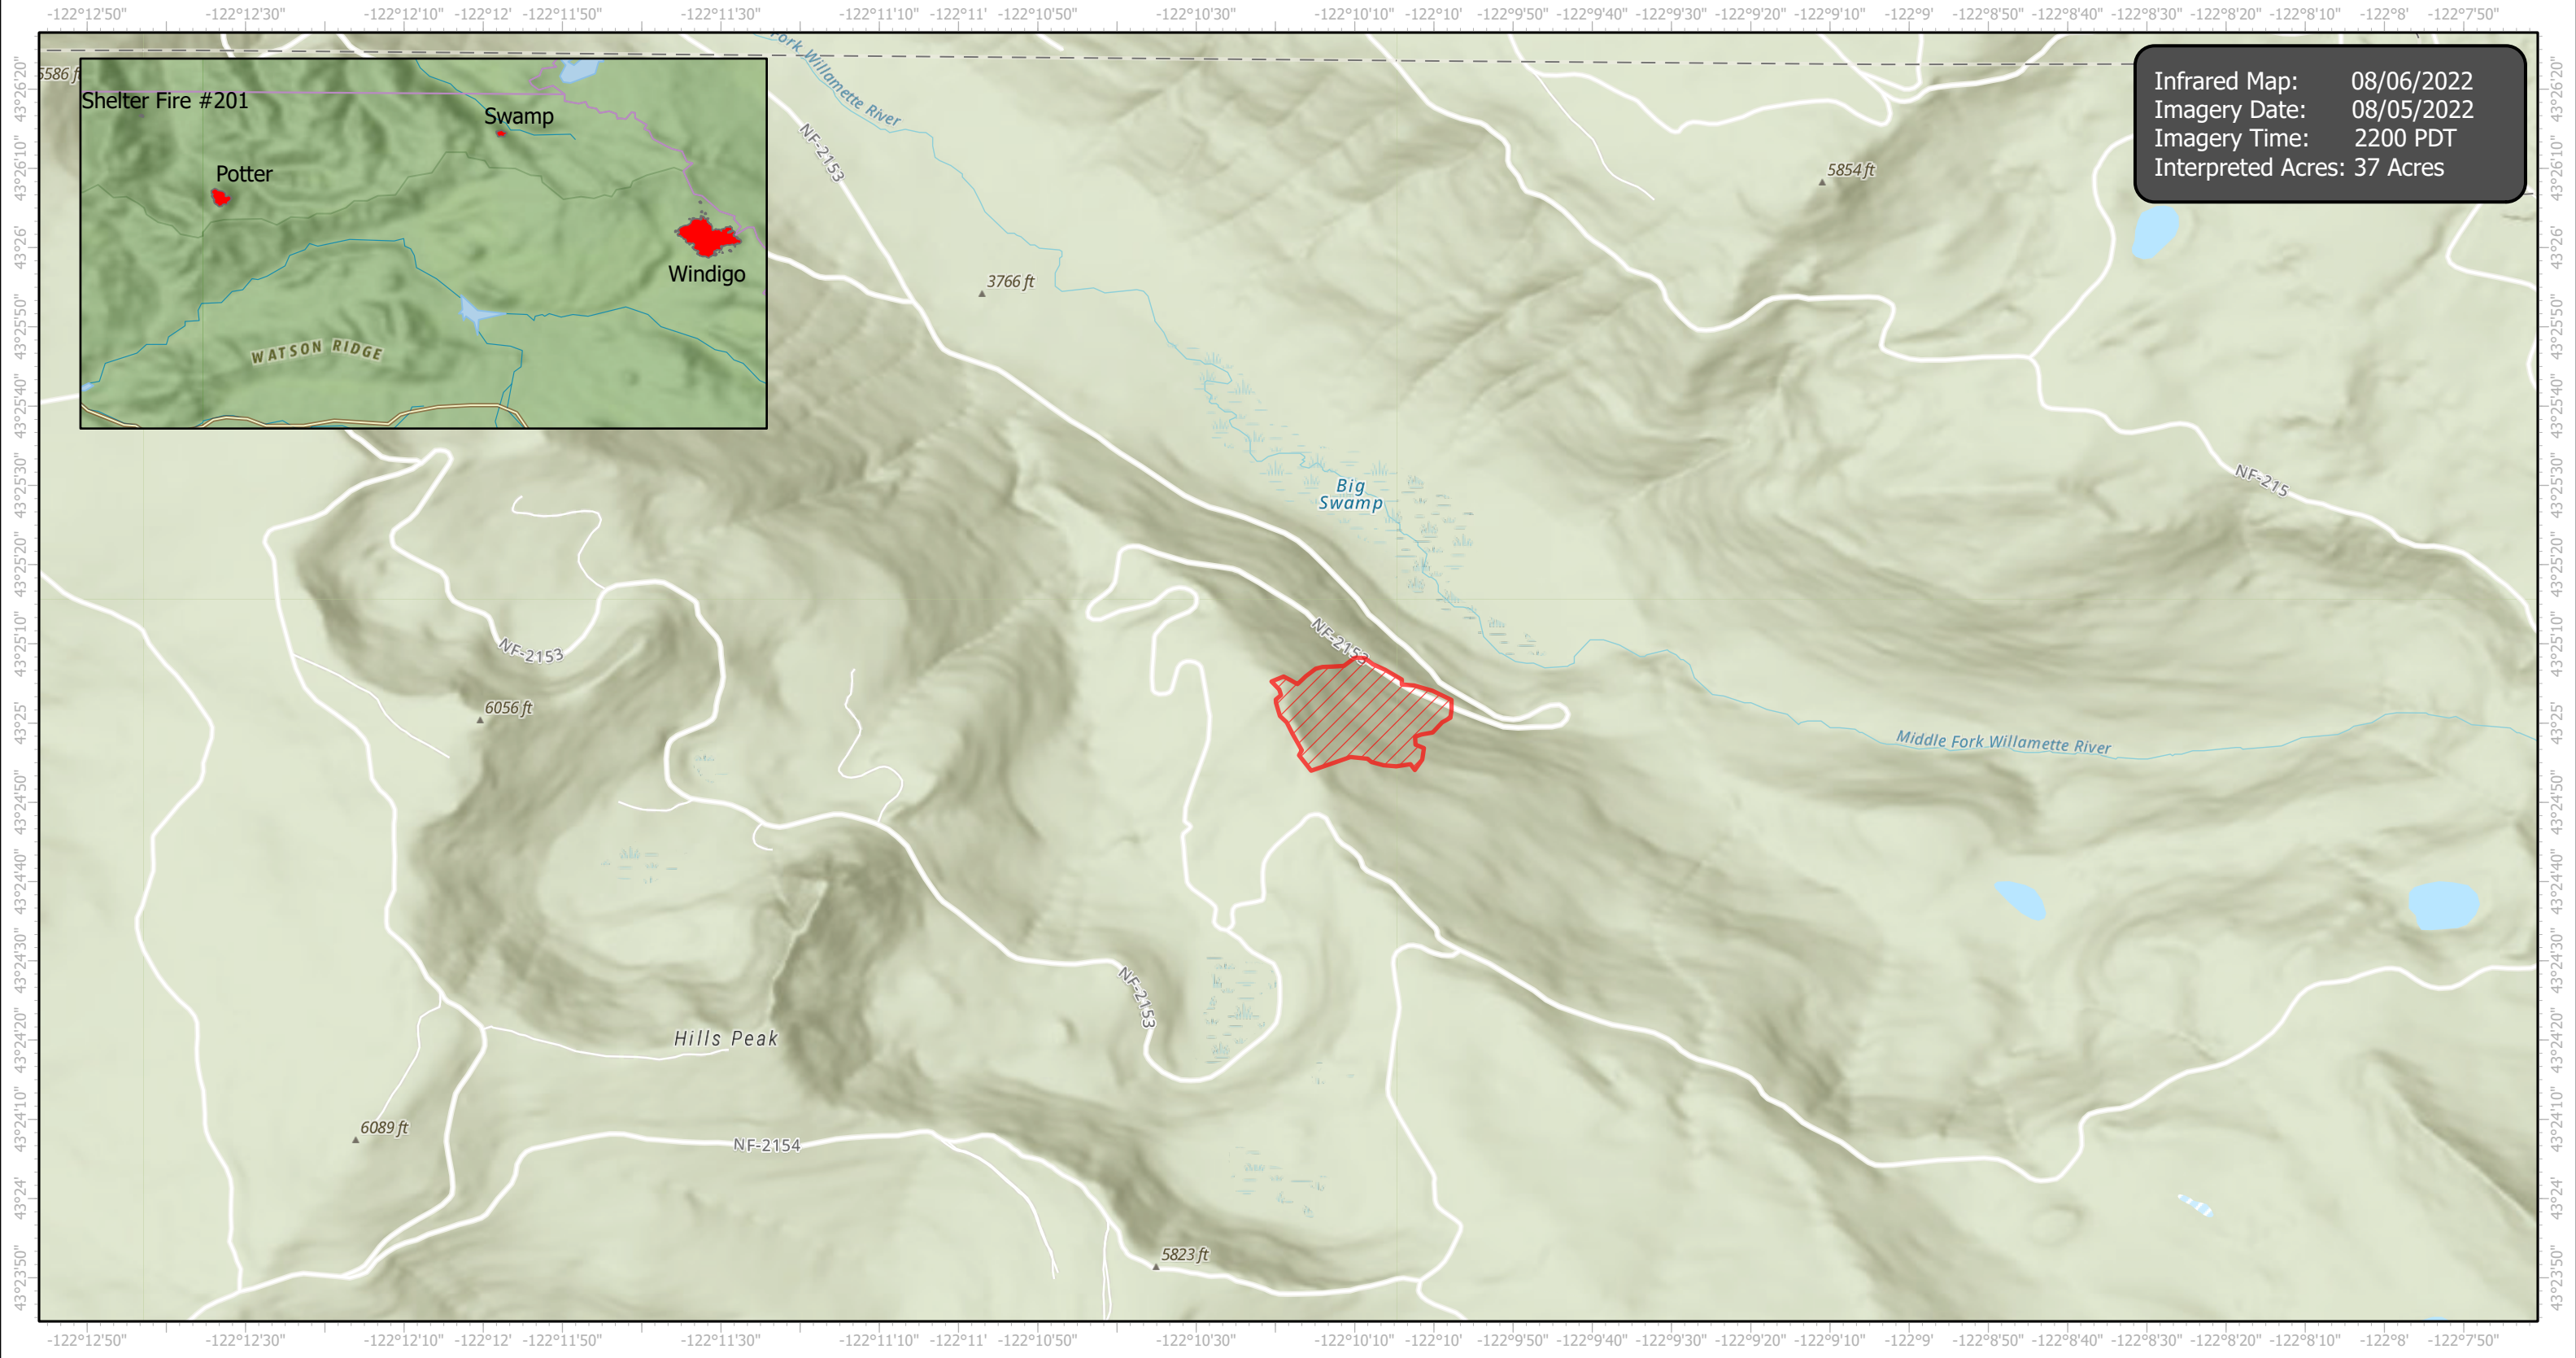

Swamp Infrared Map

Incident # (Swamp)

IR Heat Perimeter
 IR Intense Heat

Infrared Interrupter: Daniel LeVrier
email: daniel.levrier@usda.gov