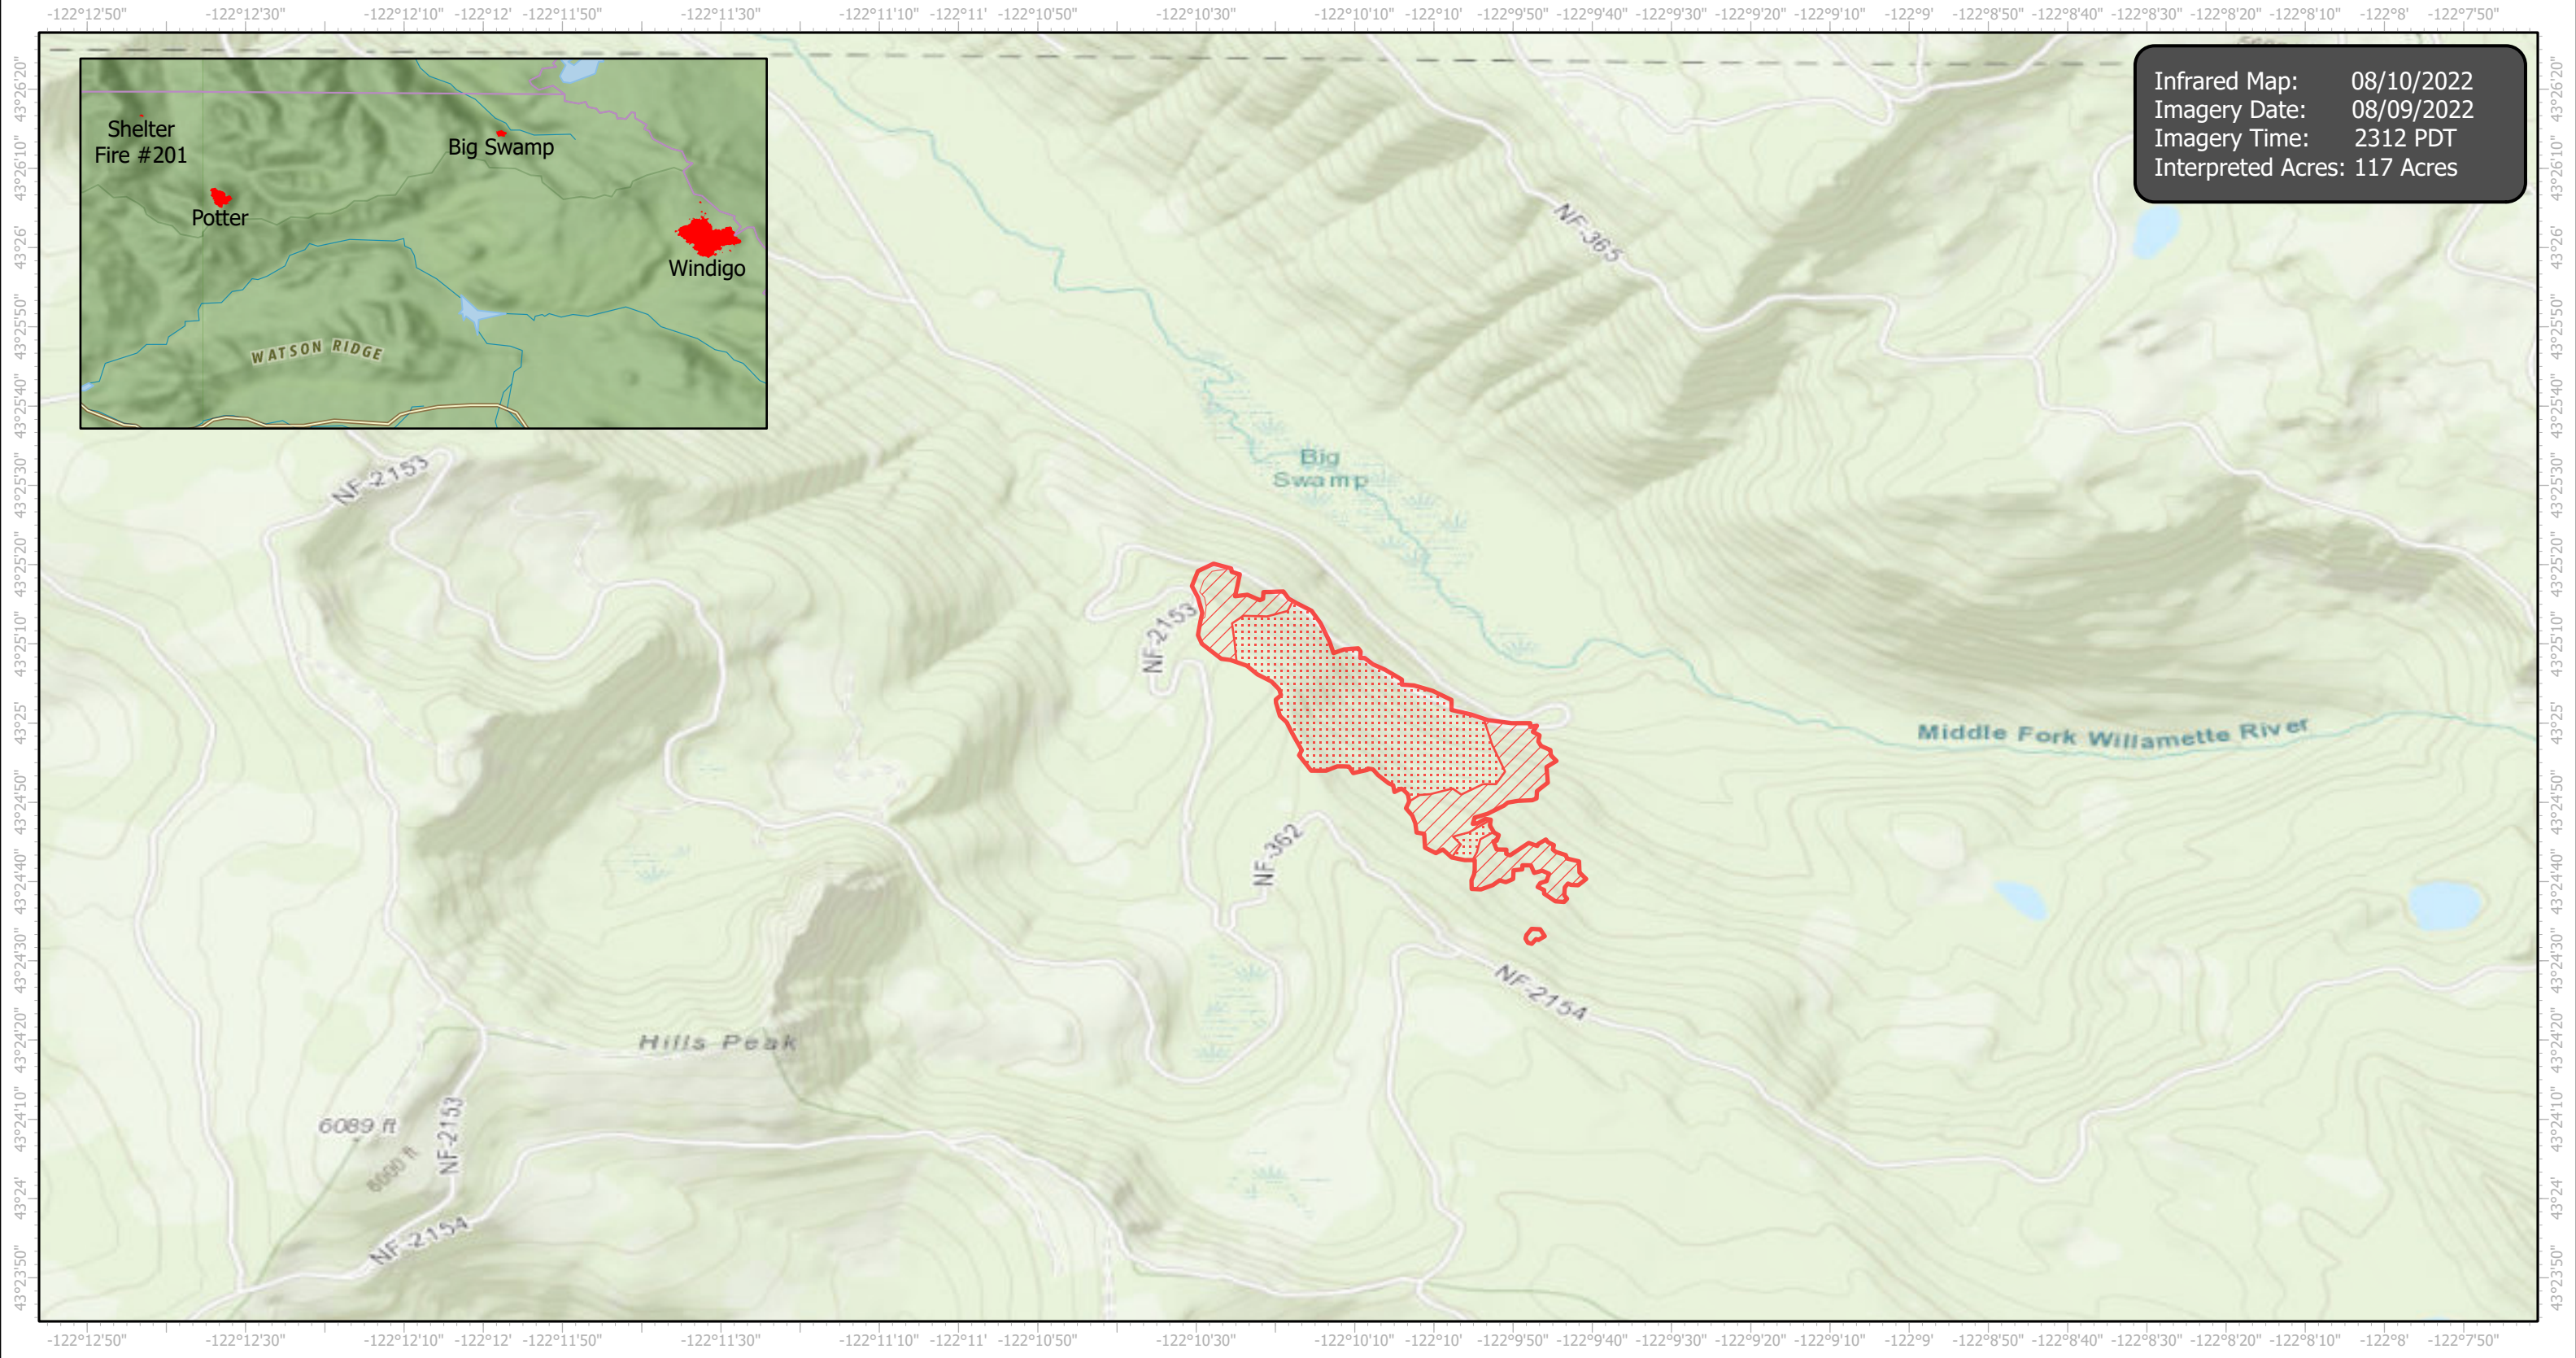

Big Swamp Infrared Map

Incident # (Big Swamp)

- IR Heat Perimeter
- IR Intense Heat
- IR Scattered Heat

Infrared Interrupter: Daniel LeVrier
email: daniel.levrier@usda.gov