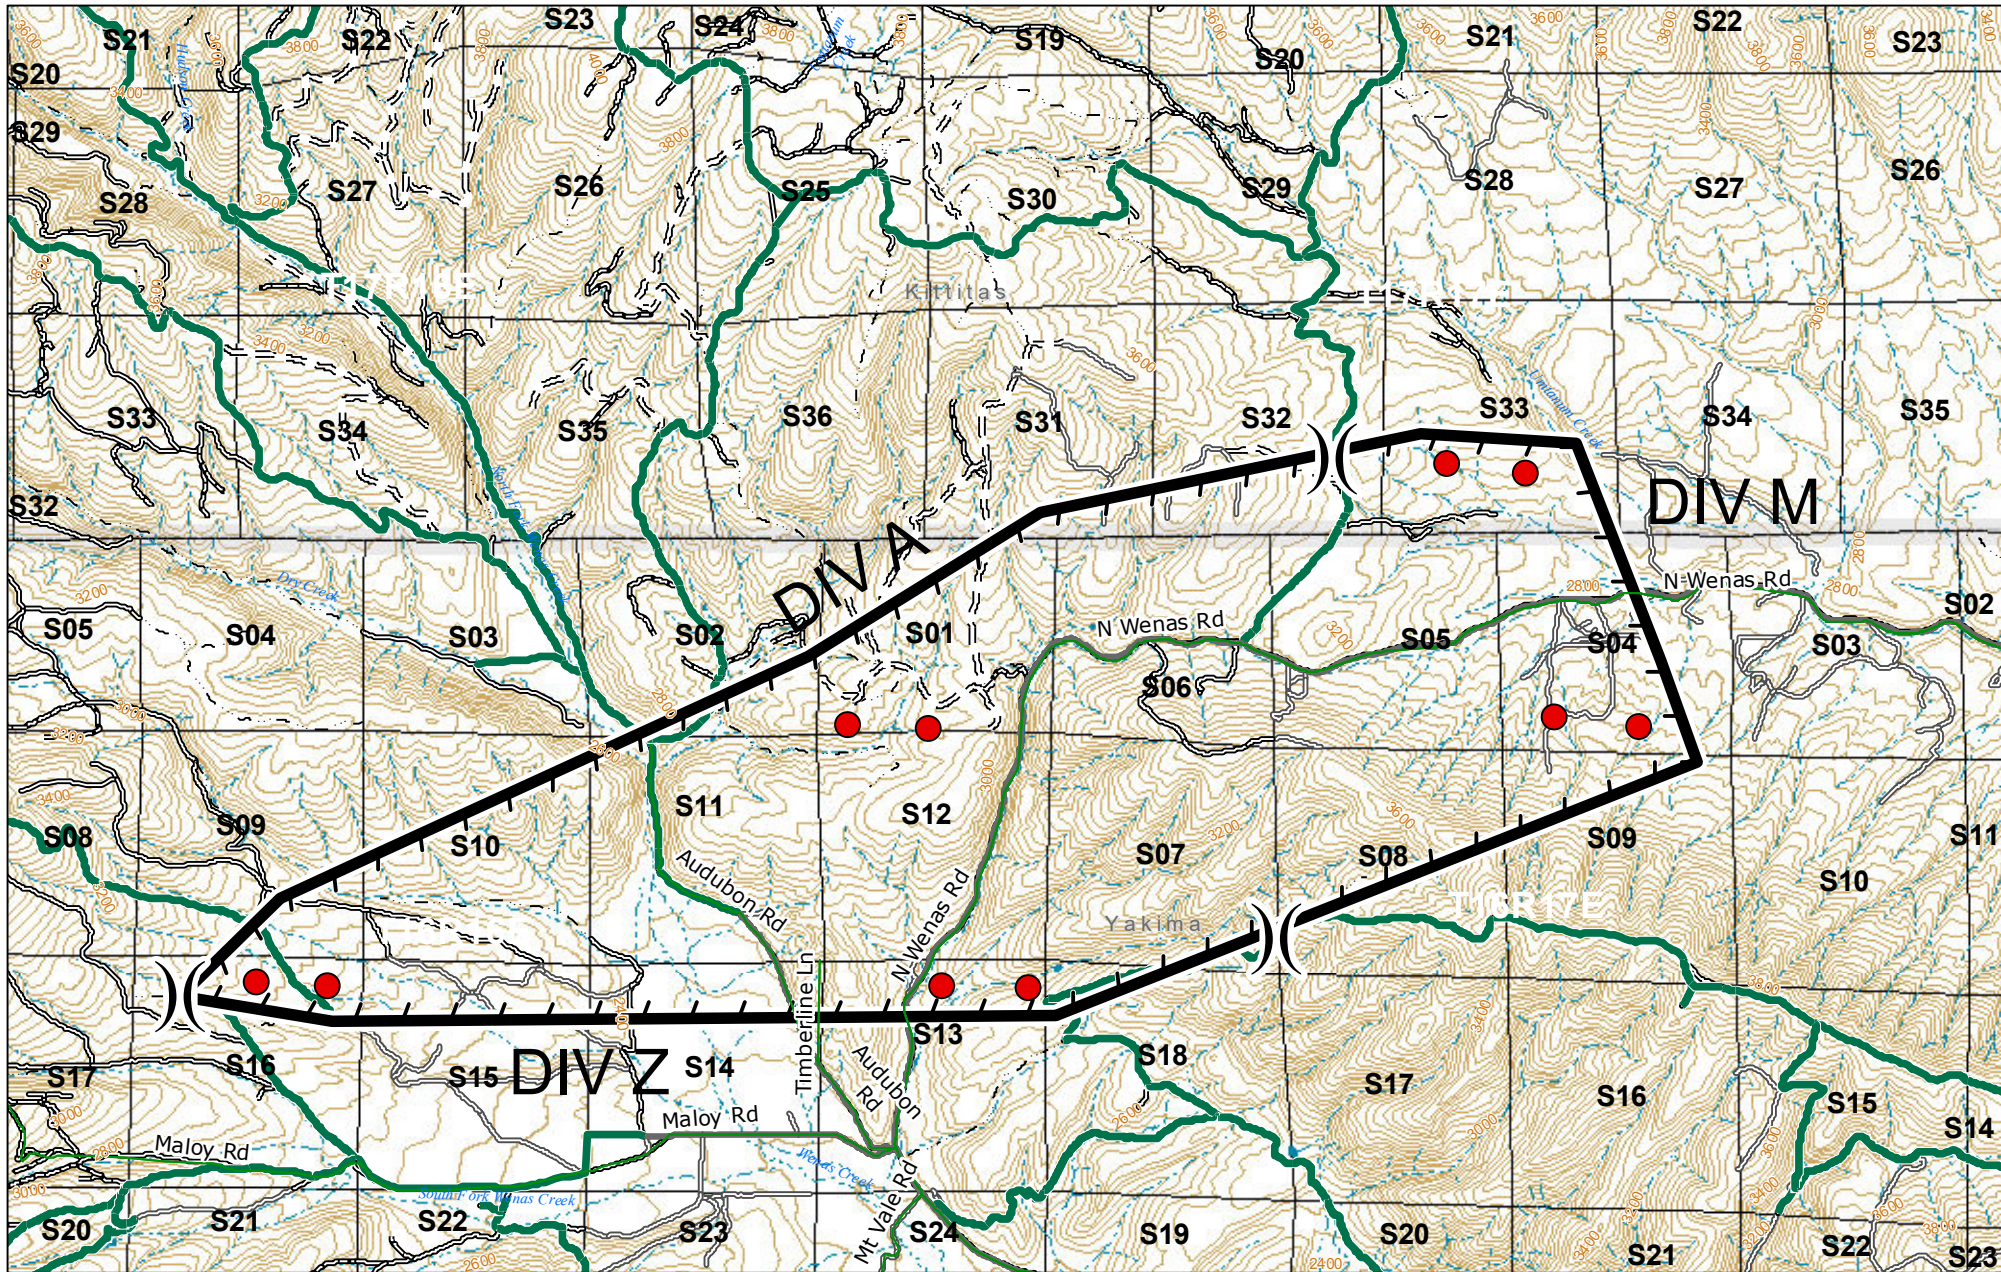

INCIDENT MAP COW CANYON

- Thermal IR
-) Division Breaks
- Fire Perimeter

Date & Time Prepared: 08042022 & 0034

Contour Interval 40 ft