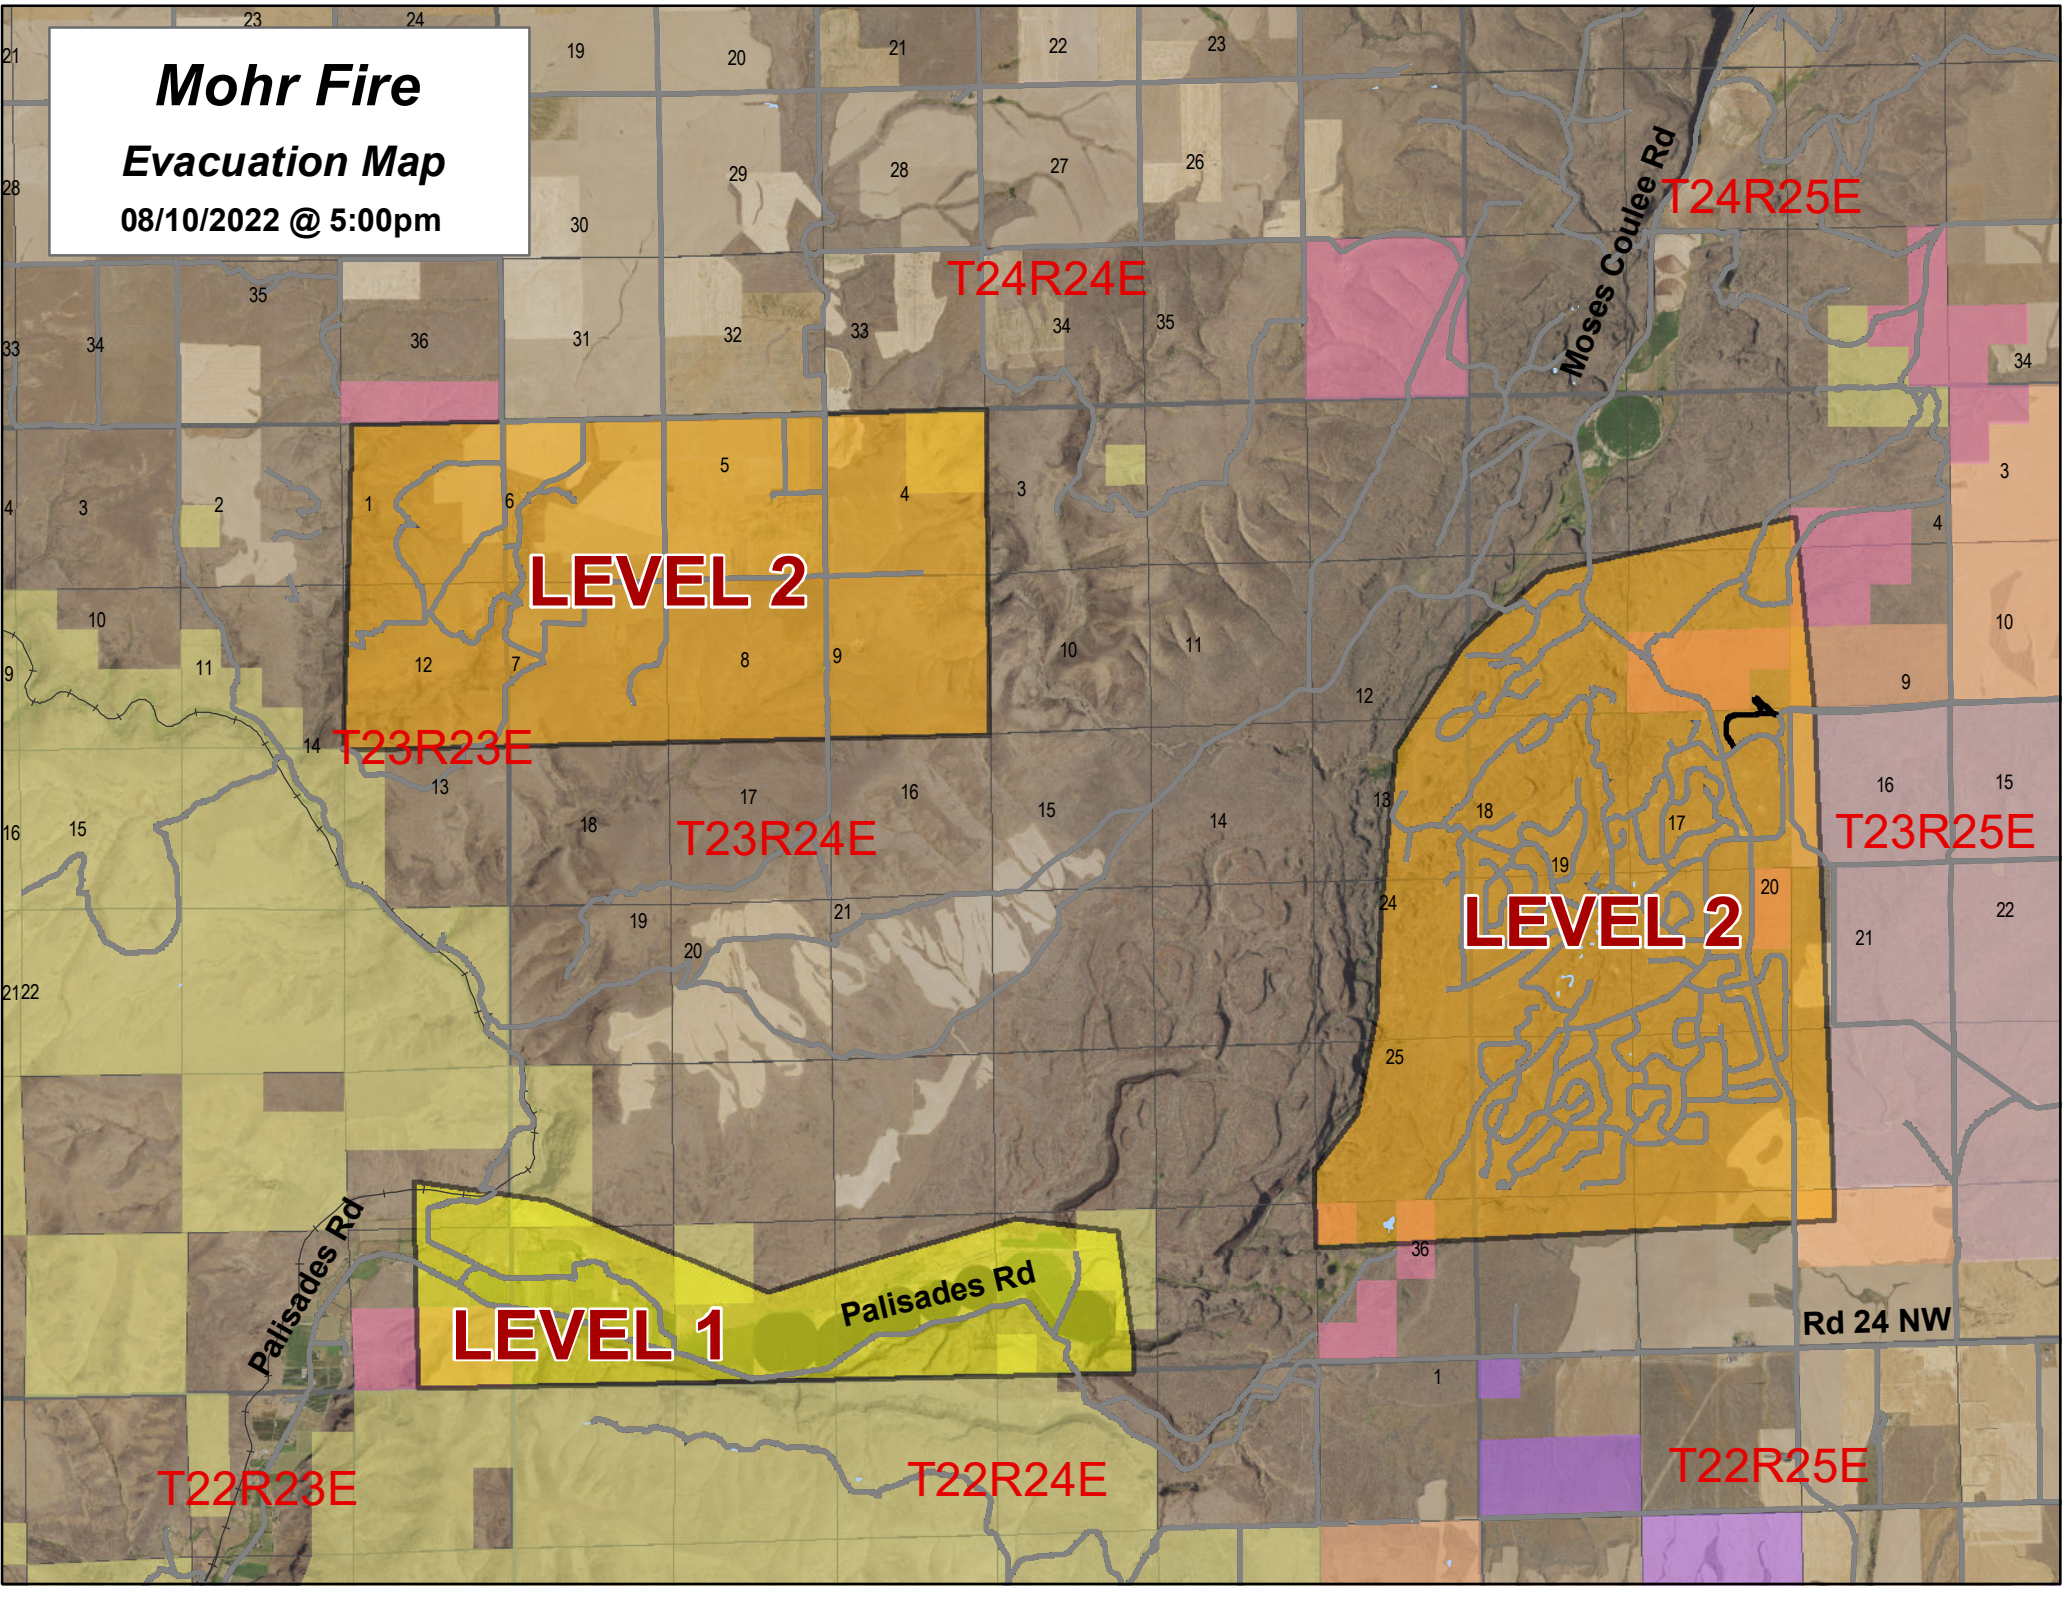

Mohr Fire
Evacuation Map
08/10/2022 @ 5:00pm

LEVEL 2

LEVEL 2

LEVEL 1

T24R24E

T24R25E

T23R23E

T23R24E

T23R25E

T22R23E

T22R24E

T22R25E

Palisades Rd

Palisades Rd

Moses Coulee Rd

Rd 24 NW